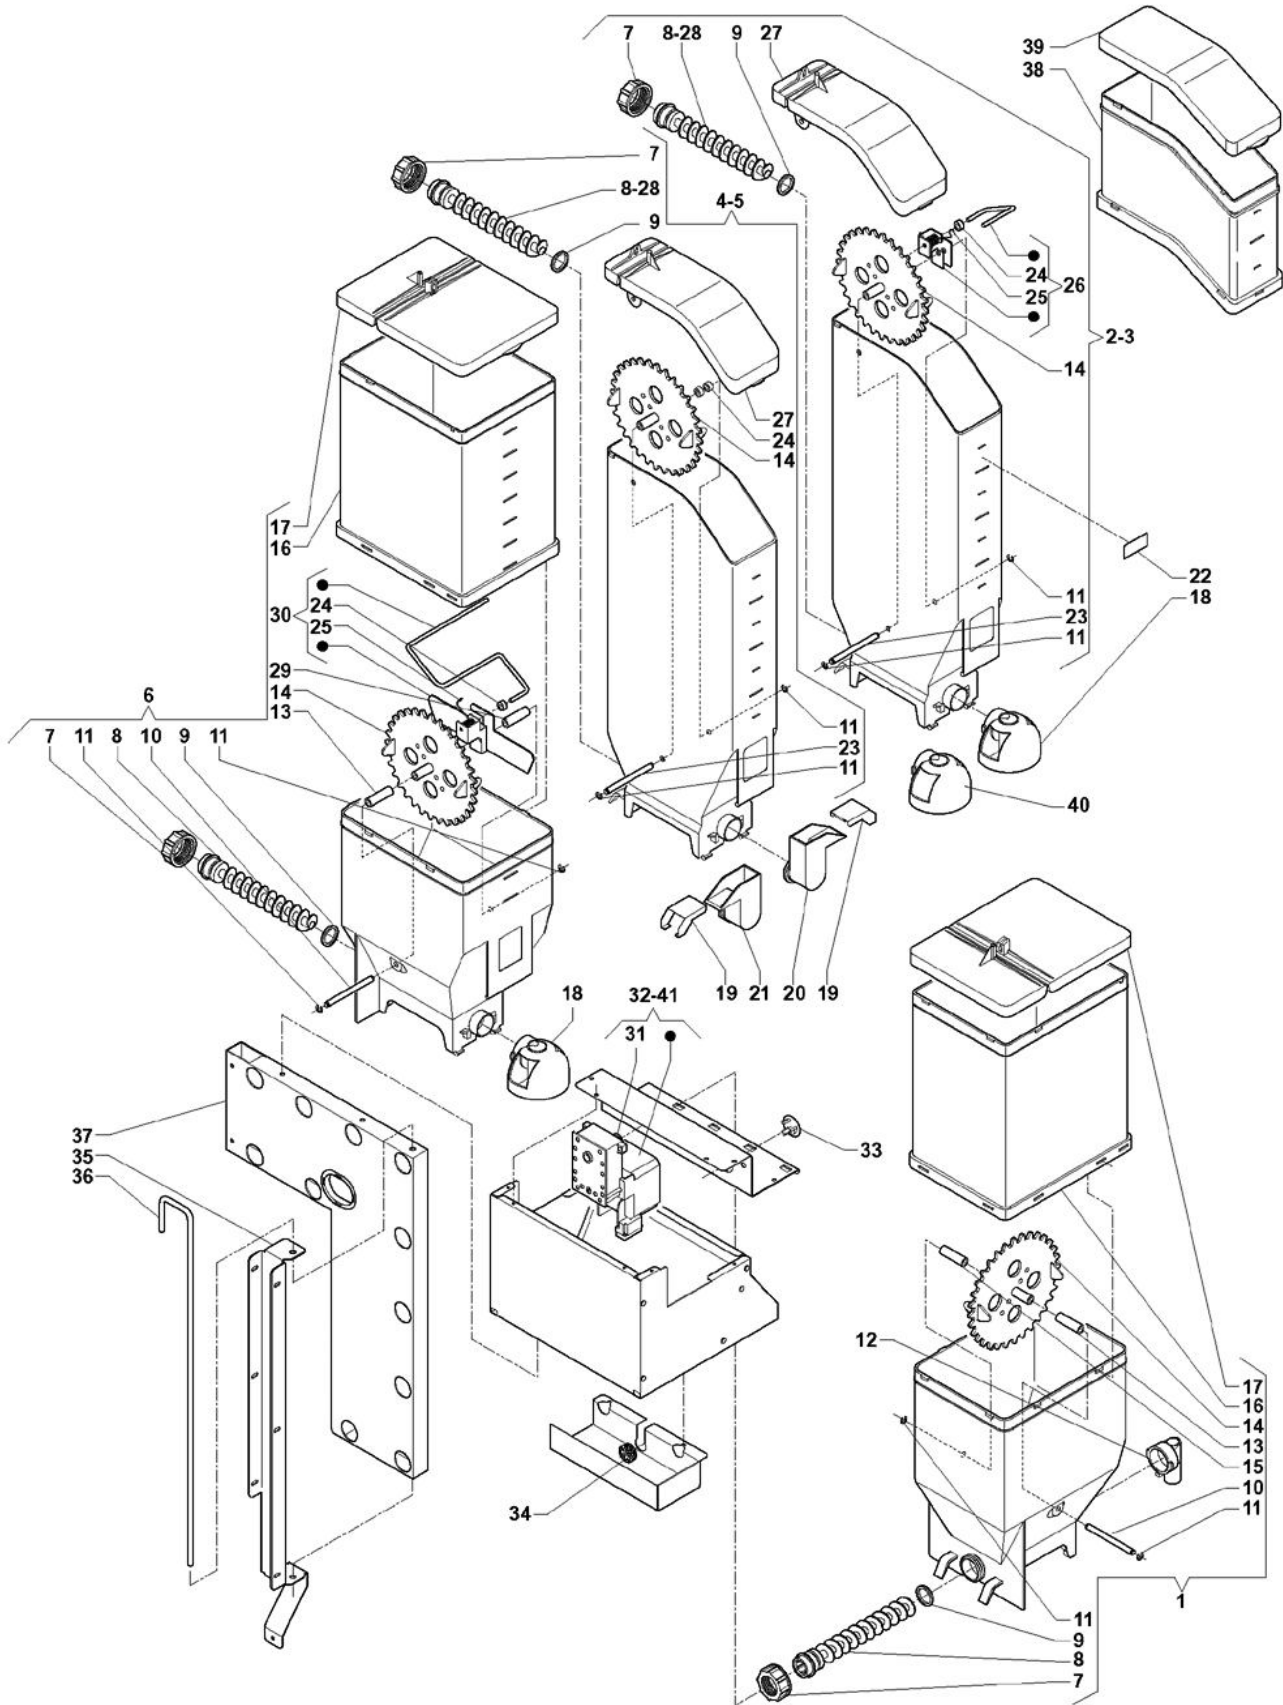

## Tavola :09 - Mixer e ugelli mobili

---

	Codice	Descrizione	Note
44	0V4213	PORTAGOMMA	
45	098808	MOTOFRULLATORE	
46	0V2052	BACINELLA MENSOLA 154	
47	093628	TUBO TRASPARENTE D.14X10	
48	098728	SOSTEGNO TUBI	
49	0V2308	SQUADRETTA DESTRA	
50	0V1534	COPERTURA CASSETTO	
51	0V1537	CASSETTO ASPIRAZIONE	
52	0V1535	IMBUTO ACQUA	
53	099773	VITE	
54	099889	DISCO	
55	097911	FLANGIA PER MIXER	
56	094540	GUARNIZIONE OR3125	
57	099880	GUARNIZIONE	
58	097917	BOCCOLA DI TENUTA	
59	097916	VENTOLINA MIXER	
60	097912	CONVOGLIATORE PER MIXER	
61	097914	STROZZATORE CAFFE'	
62	097913	GOMITO PER MIXER	
63	097923	SERPENTINA PER TE'	
64	097970	TUBETTO PER SERPENTINA	
65	0V2003	SUPPORTO SERPENTINA TE'	
66	0V4200	FERMACAVO	
67	0V2008	AGGANCIO FISSO MENSOLA	
68	0V2307	SQUADRETTA SINISTRA	
69	0V2249	SOSTEGNO TUBI DOPPIO ESPRESSO	
70	0V2059	PIASTRINA PORTA UGELLI	
71	097953	UGELLO CON PUNTA	
72	0V1359	UGELLO CAFFE'	
73	0V2032	VITE REGOLAZIONE POSIZIONE	
74	0V2039	PERNO PER GLIFO UGELLI MOBILI	
75	091959	ANELLO BENZING DA MM4	
76	0V2060	SQUADRETTA AGGANCIO UGELLI	
77	0V2038	PERNO CORTO UGELLI MOBILI	
78	091737	ANELLO ELASTICO MM 3.2	
79	0V2064	GLIFO MOVIMENTAZIONE UGELLI	

---

Tavola :10 - Contenitori