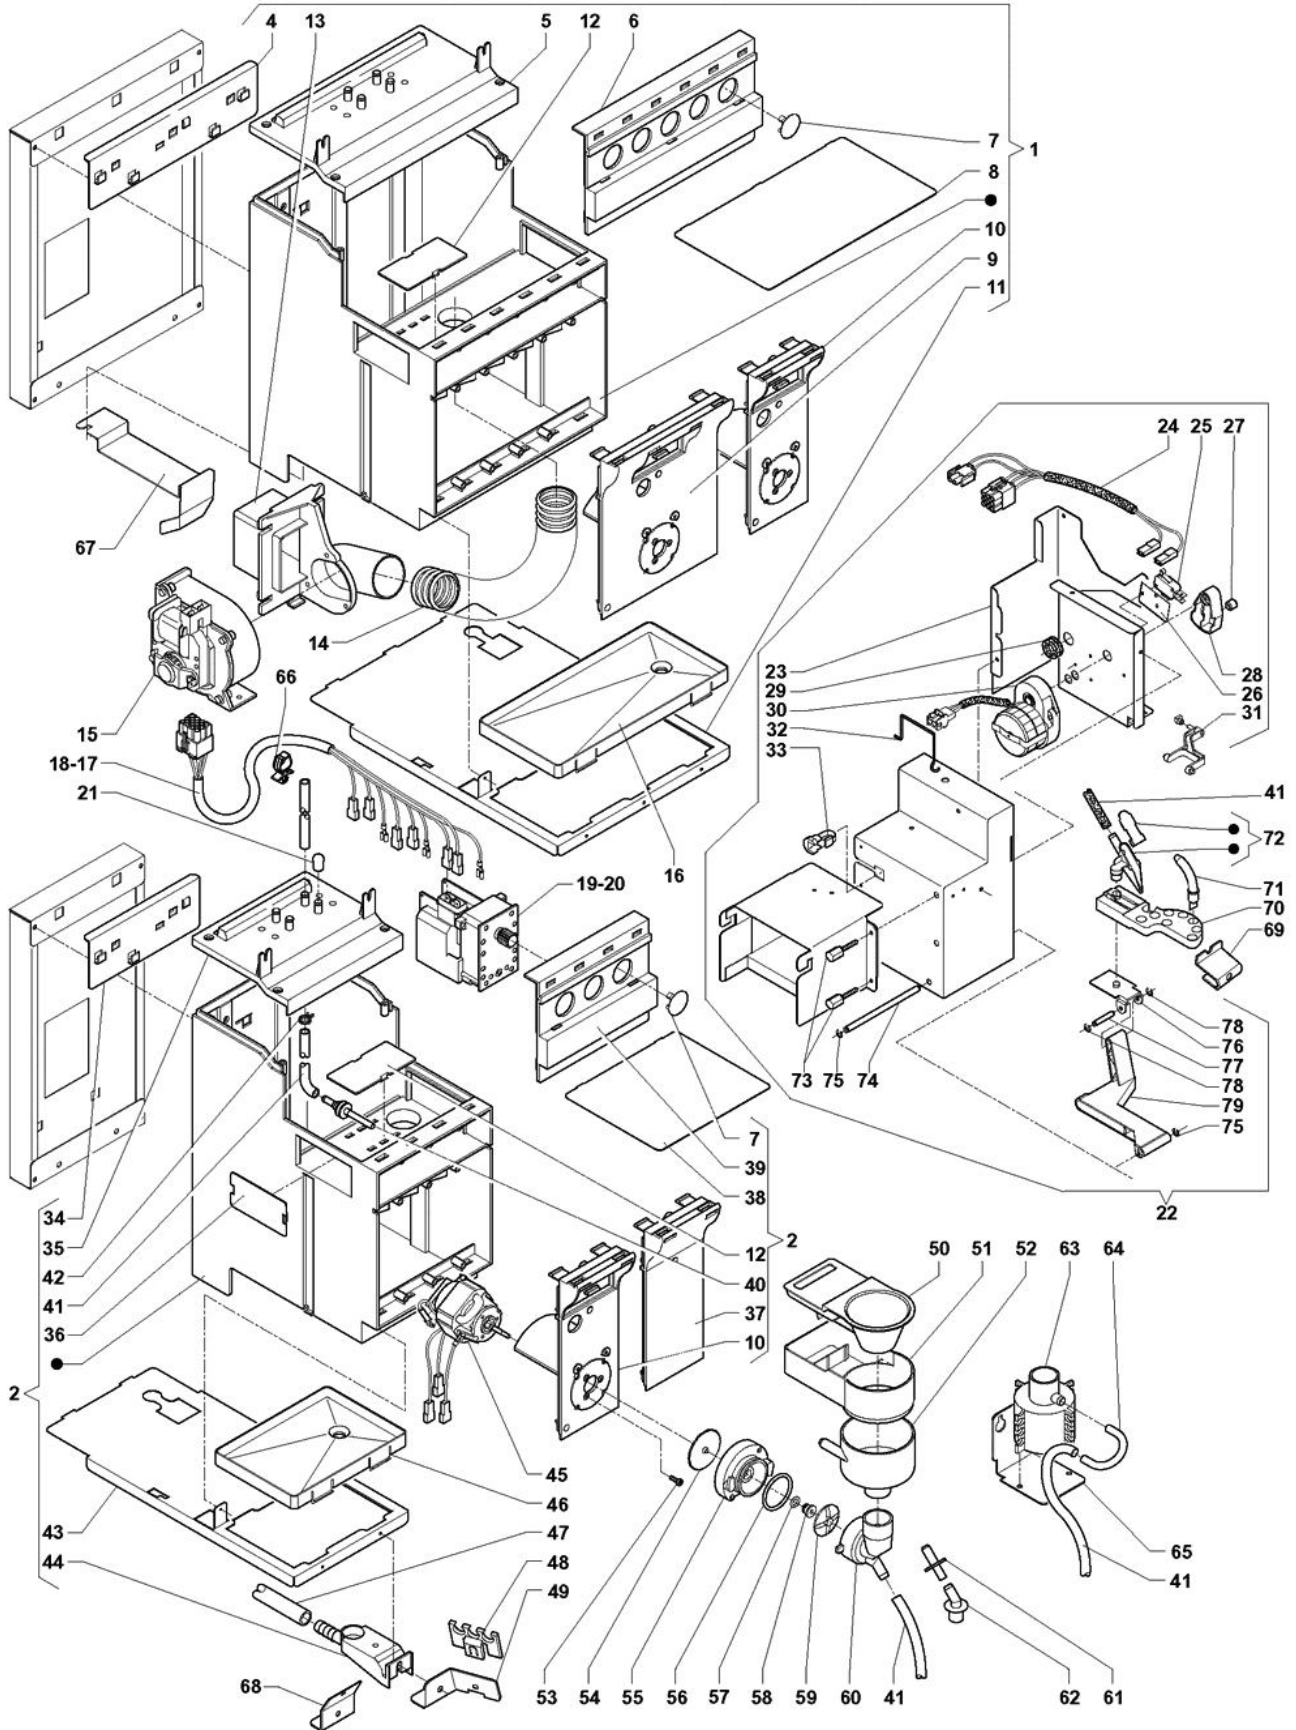

Tavola :09 - Mixer e unelli mobili

Tavola :09 - Mixer e ugelli mobili

	Codice	Descrizione	Note
1	0V4201	MENSOLA MIXER 231	
2	0V4202	MENSOLA MIXER 154	
4	0V4197	SUPPORTO MENSOLA 231	
5	0V4203	SUPPORTO 231	
6	0V4205	SUPPORTO MOTORIDUTTORI 231	
7	0V4199	TAPPO	
8	0V4194	SUPPORTO CONTENITORI 231	
9	0V4209	SUPPORTO DOPPIO '1' MIXER	
10	0V4208	SUPPORTO '1' MIXER	
11	0V4193	SUPPORTO BACINELLA 231	
12	0V4211	PIASTRINA STROZZATORE ARIA	
13	0V4210	SUPPORTO ELETTOVENTILATORE	
14	096459	TUBO DIAM. 32	
15	098583	ELETTOVENTILATORE	
16	0V2050	BACINELLA MENSOLA 231	
17	0V4216	CABLAGGIO MENSOLA 231	
18	0V4215	CABLAGGIO MENSOLA 154	
19	0V3726	MOTORIDUTTORE 78 GIRI	
20	0V3725	MOTORIDUTTORE 52 GIRI	
21	250162	TAPPO	
22	0V2104	MOVIMENTAZIONE UGELLI COMPLETO	
23	0V1992	COPERTURA SCATOLA UGELLI	
24	0V2123	CABLAGGIO UGELLI MOBILI	
25	0V1931	MICROINTERRUTTORE 'UL'	
26	090681	PIASTRINA ISOLANTE	
27	099635	RULLINO	
28	0V2062	CAMMA MOVIMENTAZIONE UGELLI	
29	090021	PASSACAVO DIAM. 10.5 MM	
30	0V2151	MOTORIDUTTORE	
31	0V2063	BILANCIERE FOLLE UGELLI	
32	0V2036	MOLLA GUIDA TUBI	
33	096653	PASSACAVO ANTISTRAPPO	
34	0V4198	SUPPORTO MENSOLA 154	
35	0V4204	SUPPORTO 154	
36	0V4214	PIASTRINA CHIUSURA ARIA	
37	0V4207	SUPPORTO '0' MIXER	
38	0V4196	SUPPORTO CONTENITORI 154	
39	0V4206	SUPPORTO MOTORIDUTTORI 154	
40	0V4212	UGELLO ACQUA	
41	097511	TUBO SILICONE 6X9'MARRONE'AL METRO'	
42	094329	FASCETTA STRINGI TUBO	
43	0V4195	SUPPORTO BACINELLA 154