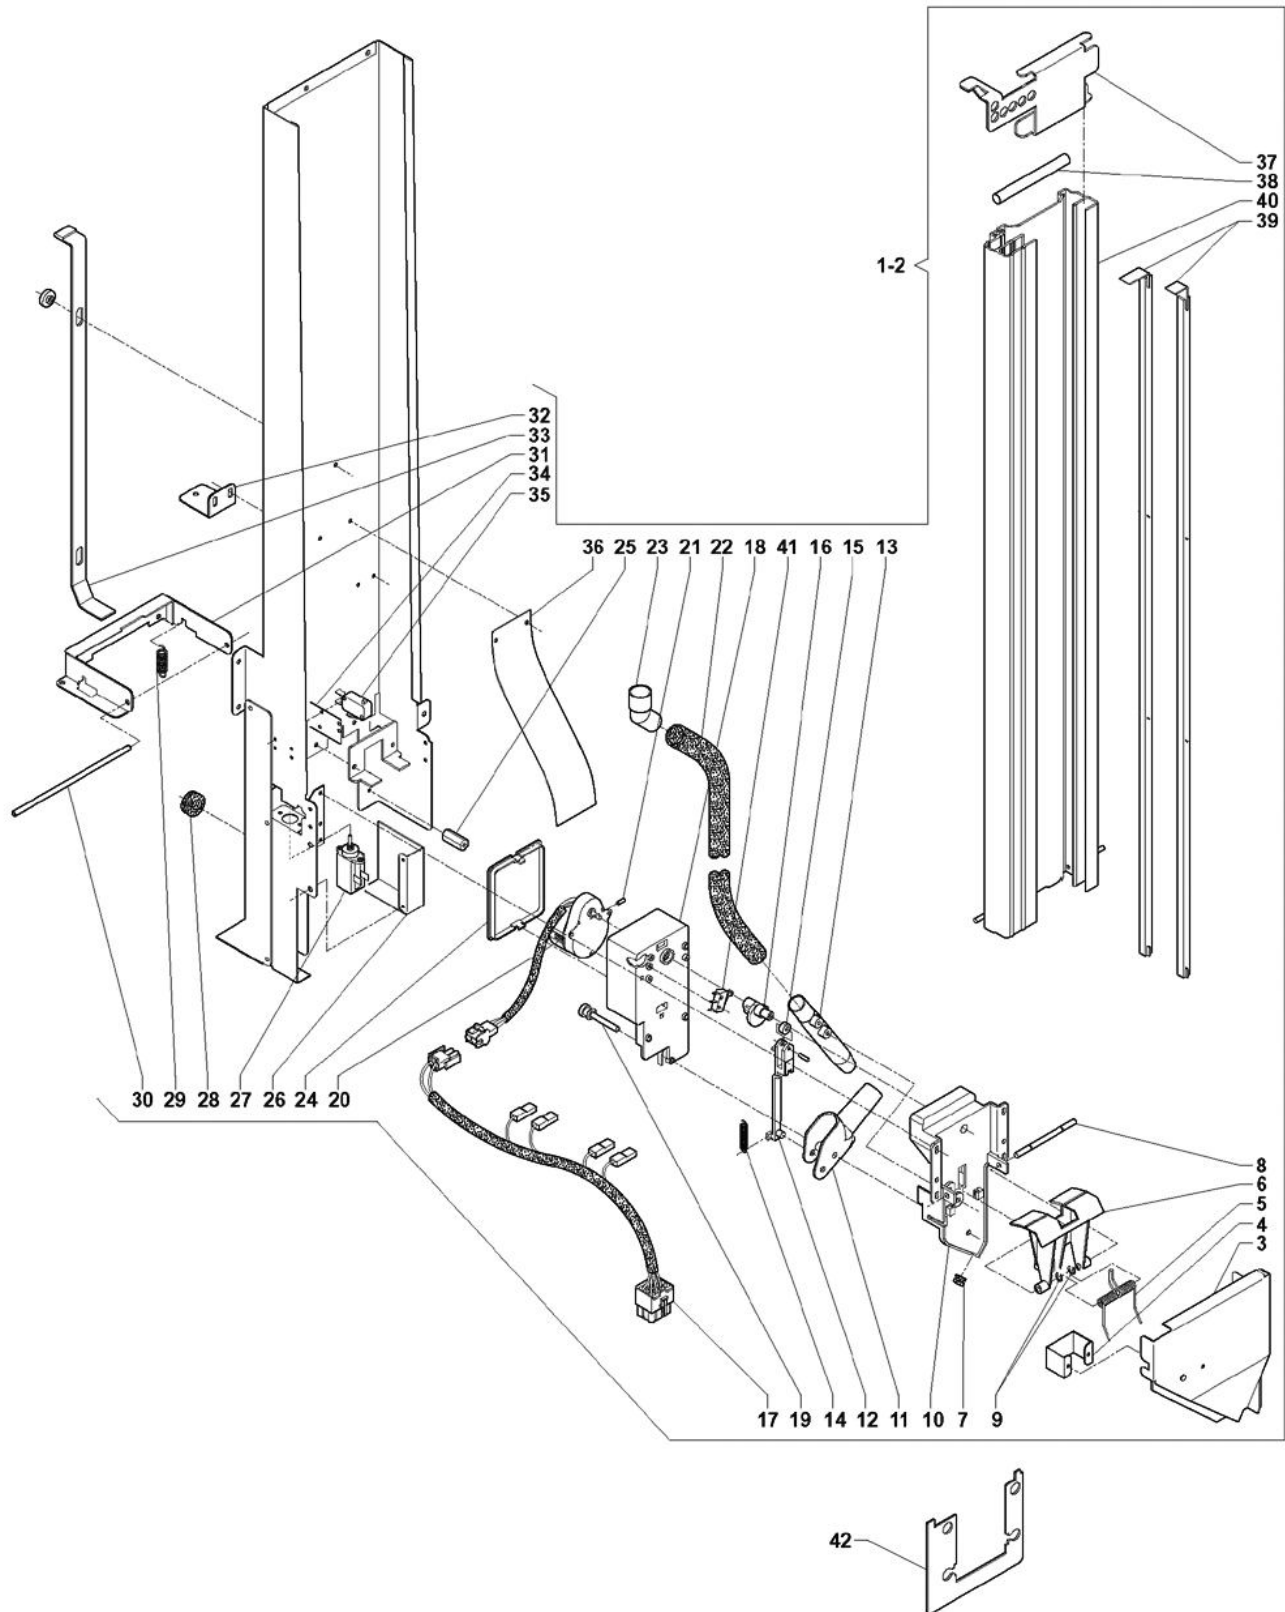

Tavola :12 - Distributore zucchero/nalette

Tavola :12 - Distributore zucchero/palette

	Codice	Descrizione	Note
1	0V2108	DISTRIBUTORE ZUCCHERO-PALETTE	
2	0V2349	DISTRIBUTORE PALETTE DOPPIO	
3	0V1995	CONVOGLIATORE PALETTE	
4	0V2013	DEVIATORE PALETTA	
5	099602	MOLLA	
6	0V2067	LEVA ESPULSORE PALETTE	
7	098853	PASSACAVO	
8	098352	PERNO ESPULSORE PALETTE	
9	091959	ANELLO BENZING DA MM4	
10	099607	CORPO	
11	099721	UGELLO ZUCCHERO	
12	099605	ASTA	
13	098356	TUBO ZUCCHERO	
14	099616	MOLLA	
15	099604	RULLINO	
16	099606	CAMMA	
17	0V2122	CABLAGGIO SGANCIO ZUCCHERO	
18	099608	SUPPORTO	
19	0V2949	PERNO UGELLO ZUCCHERO	
20	099397	MOTORIDUTTORE 6G/1 MIN.	
21	096904	SPINA ELASTICA 1.5X8	
22	098719	TUBO PVC 14X19(AL METRO)	
23	0V0606	GOMITO	
24	099609	COPERCHIO	
25	0V2343	DISTANZIALE	
26	0V2012	PROTEZIONE TERMOATTUATORE	
27	0V2128	TERMOATTUATORE	
28	090021	PASSACAVO DIAM. 10.5 MM	
29	093978	MOLLA PER ATTUATORE	
30	0V2049	PERNO CAMBIO COLONNA	
31	0V1998	GANCIO CAMBIO COLONNA	
32	0V2354	SQUADRETTA SUPERIORE	
33	0V1997	LEVA RIARMO	
34	090681	PIASTRINA ISOLANTE	
35	092439	MICRO TIPO CHERRY	
36	0V2011	MOLLA CAMBIO COLONNA	
37	0V1996	PESO PALETTA CAMBIO COLONNA	
38	090203	PESO PER PALETTE L=95	
39	0V2065	PROFILO SELEZIONE PALETTE	
40	0V2027	COLONNA PALETTE	
41	096355	MICROINTERRUTTORE -UL -	
42	0V2352	DIMA POSIZIONE