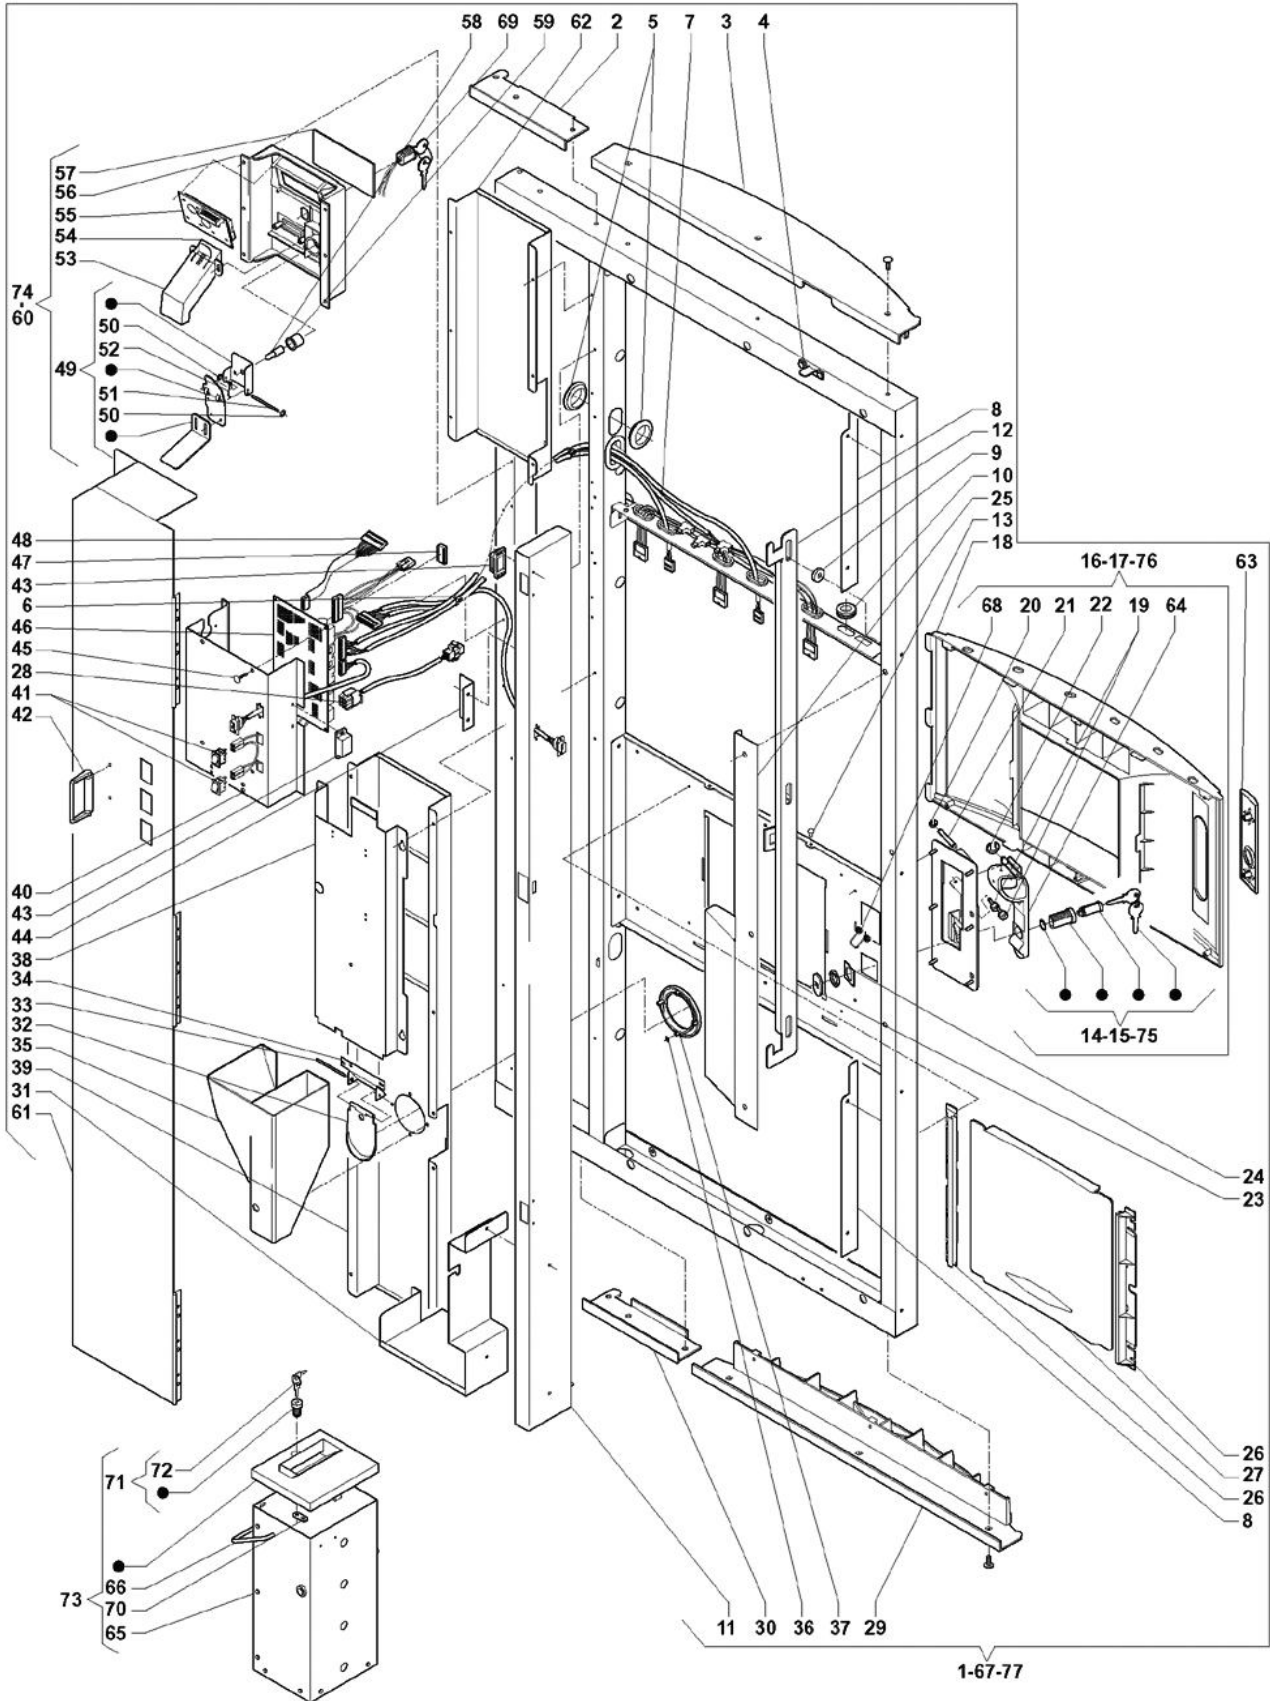

## Tavola :01 - Porta, lato esterno

	Codice	Descrizione	Note
1	0V2185	PANNELLO SUPERIORE ILLUMINATO	
2	0V2186	PANNELLO INFERIORE ILLUMINATO	
3	0V3333	FOTOGRAFIA INFERIORE	
4	0V2157	PROFILO CENTRALE	
5	0V2184	PULSANTIERA COMPLETA CON LAMPADA	
6	0V2148	SCHEDA SEGNALAZIONE BICCHIERE	
7	0V2077	PIASTRINA PROTEZIONE SCHEDA LED	
8	0V2145	SCHEDA LED ZUCCHERO	
9	250169	SCHERMO TARGHETTE	
10	0V2135	SUPPORTO TARGHETTE	
11	0V2130	PORTALAMPADA	
12	0V1554	PORTASTARTER	
13	097266	LAMPADA TIPO TL 8 WATT	
14	091802	STARTER TIPO S 10	
15	097268	REATTORE TIPO BPL	
16	0V2133	PULSANTE SELEZIONE	
17	0V2034	MOLLA PER PULSANTE SELEZIONE	
18	0V2134	DISTANZIALE PULSANTE SELEZIONE	
19	250168	PULSANTIERA - NERA -	
20	0V2132	PULSANTIERA A MEMBRANA	
21	0V2115	CABLAGGIO LAMPADA MENU'	
22	0V2009	PROFILO RISCONTRO PULSANTIERA	
23	250196	TARGHETTA INFERIORE PORTA -NERA-	
24	0V4225	TARGHETTA CENTRALE PORTA NERA	
25	0V2085	TARGHETTA SUPERIORE PORTA -NERO-	
26	0V3332	FOTOGRAFIA SUPERIORE	
27	250171	TARGHETTA ISTRUZIONI PORTA -D-	
28	0V1982	PROFILO DX PORTA	
29	0V2005	SUPPORTO CONTENITORI PORTA	
30	987958	PORTALAMPADA CON PORTASTARTER	
31	0V1011	REATTORE	
32	0V2116	CABLAGGIO LAMPADA PANNELLO	
33	0V0594	NEON	
34	099783	PORTALAMPADA	
35	0V2468	PROTEZIONE LAMPADA	
36	0V1981	PROFILO SX PORTA	
37	0V3367	TARGHETTE PREZZI EURO 0.01	
38	0V2088	TARGHETTE PRODOTTI ITALIA	
39	0V2090	TARGHETTA PRESELEZIONE	
40	250370	TARGHETTA SUPERIORE PORTA	
41	0V2094	TARGHETTE PRODOTTI 1 GERMANIA	
42	0V2096	TARGHETTE PRODOTTI 2 GERMANIA	

Tavola :02 - Porta lato interno