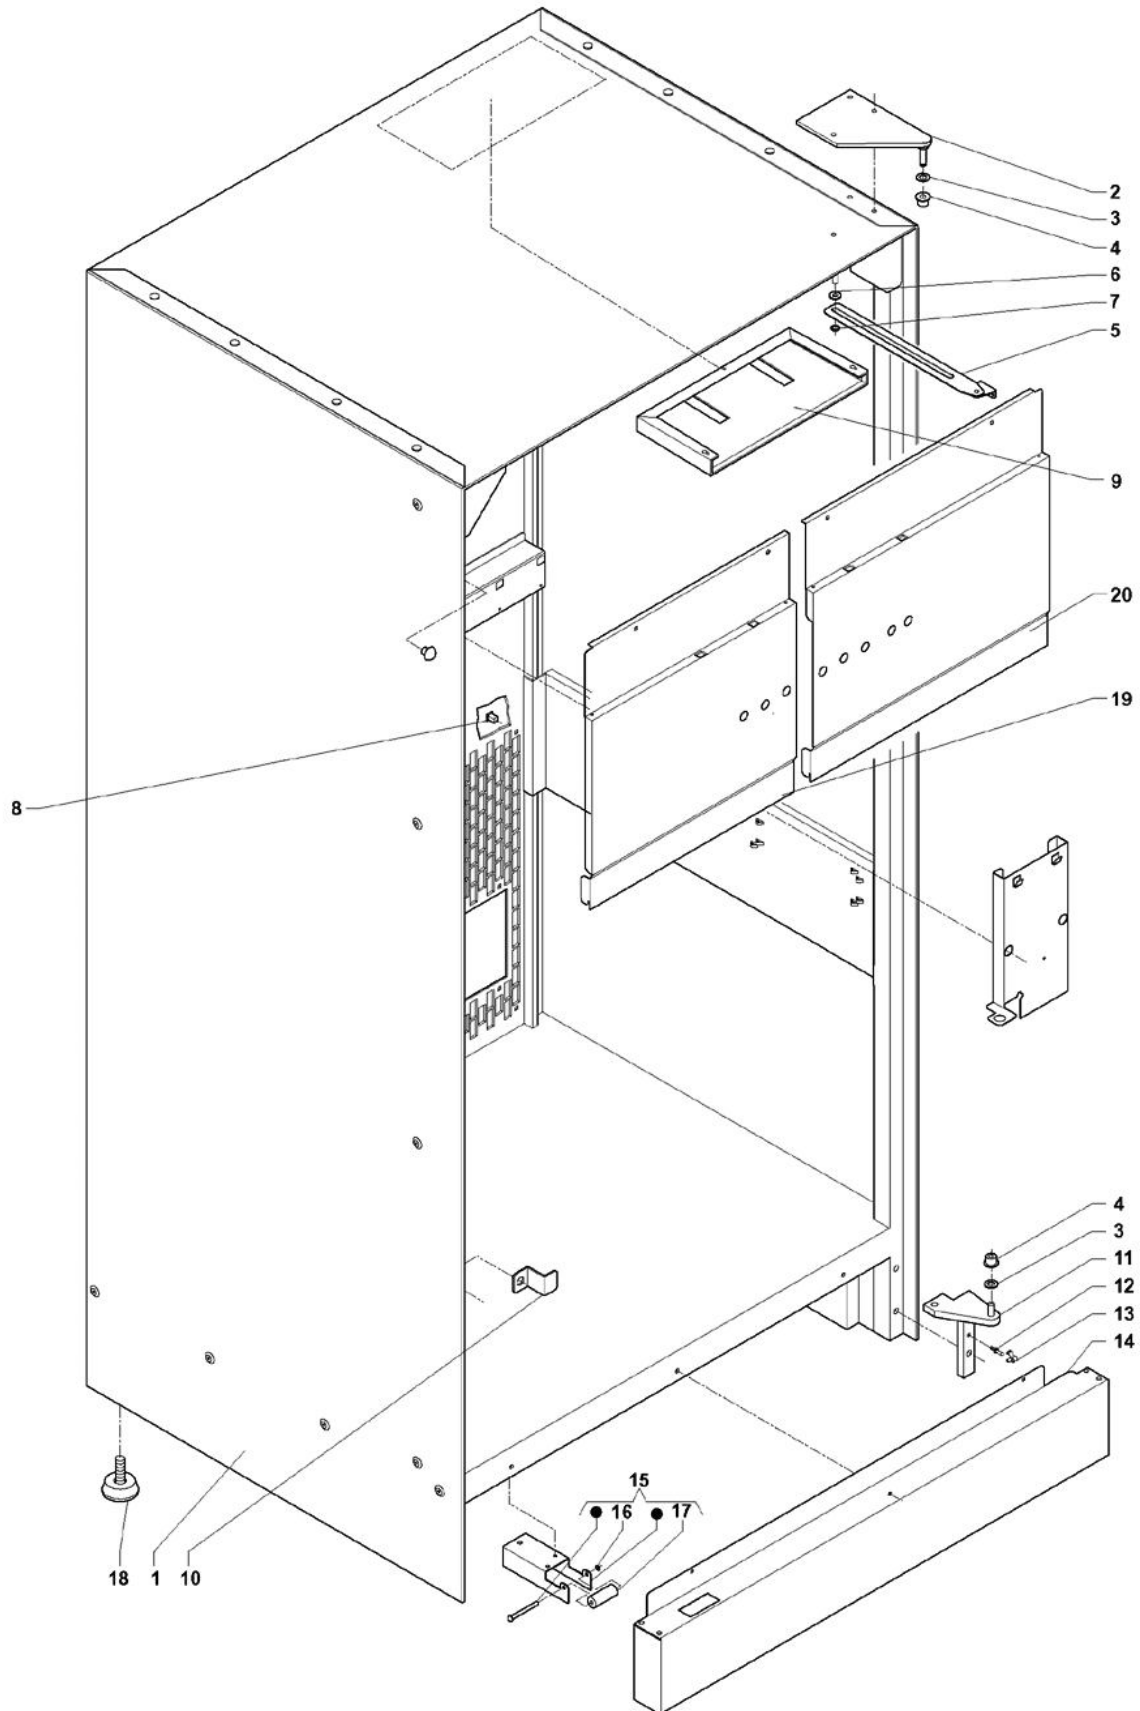

Tavola :03 - Mobile

Tavola :03 - Mobile

	Codice	Descrizione	Note
1	0V2194	MOBILE	
2	0V2162	CERNIERA SUPERIORE	
3	096988	ROSETTA	
4	0V2044	BOCCOLA PER PORTA	
5	0V2160	FERMO PORTA	
6	0V2043	DISTANZIALE PER FERMO PORTA	
7	093470	RONDELLA PIANA MM 6.4	
8	094111	TASSELLO ISOLANTE	
9	250219	CUSTODIA DOCUMENTAZIONE	
10	0V2353	SQUADRETTA AGGANCIO SERRATURA	
11	0V2161	CERNIERA INFERIORE	
12	094159	SPINOTTO D'ARRESTO	
13	094073	MOLLA BLOCCAGGIO	
14	0V3867	COPRIPIEDINI (NERO)	
15	0V2166	RULLINO PORTA COMPLETO	
16	093198	ANELLO TONDO DI TENUTA .	
17	0V0601	RULLINO	
18	252124	KIT 4 PIEDINI	
19	0V2001	COPERTURA SINISTRA CALDAIA	
20	0V2002	COPERTURA DESTRA CALDAIA