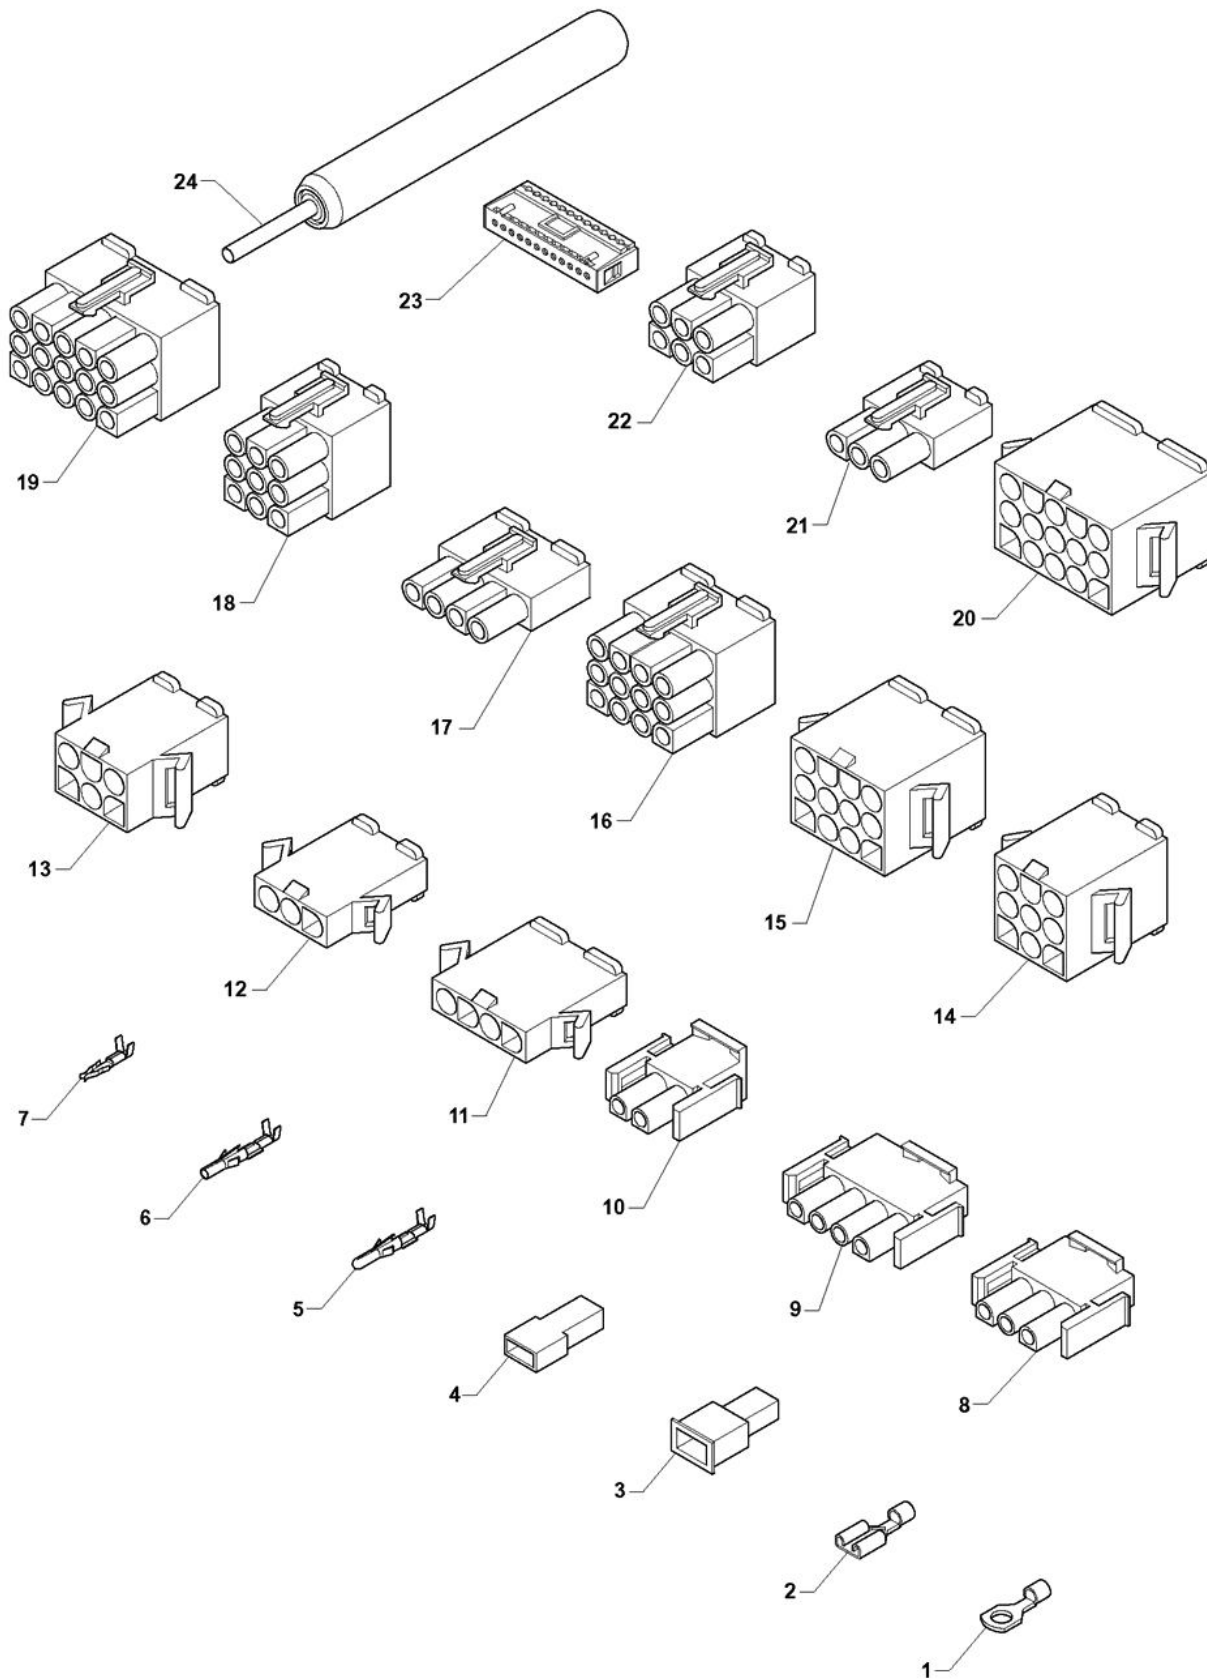

## Tavola :12 - Distributore zucchero/palette

	Codice	Descrizione	Note
1	0V2108	DISTRIBUTORE ZUCCHERO-PALETTE	
2	0V2349	DISTRIBUTORE PALETTE DOPPIO	
3	0V1995	CONVOGLIATORE PALETTE	
4	0V2013	DEVIATORE PALETTA	
5	099602	MOLLA	
6	0V2067	LEVA ESPULSORE PALETTE	
7	098853	PASSACAVO	
8	098352	PERNO ESPULSORE PALETTE	
9	091959	ANELLO BENZING DA MM4	
10	099607	CORPO	
11	099721	UGELLO ZUCCHERO	
12	099605	ASTA	
13	098356	TUBO ZUCCHERO	
14	099616	MOLLA	
15	099604	RULLINO	
16	099606	CAMMA	
17	0V2122	CABLAGGIO SGANCIO ZUCCHERO	
18	099608	SUPPORTO	
19	0V2949	PERNO UGELLO ZUCCHERO	
20	099397	MOTORIDUTTORE 6G/1 MIN.	
21	096904	SPINA ELASTICA 1.5X8	
22	098719	TUBO PVC 14X19(AL METRO)	
23	0V0606	GOMITO	
24	099609	COPERCHIO	
25	0V2343	DISTANZIALE	
26	0V2012	PROTEZIONE TERMOATTUATORE	
27	0V2128	TERMOATTUATORE	
28	090021	PASSACAVO DIAM. 10.5 MM	
29	093978	MOLLA PER ATTUATORE	
30	0V2049	PERNO CAMBIO COLONNA	
31	0V1998	GANCIO CAMBIO COLONNA	
32	0V2354	SQUADRETTA SUPERIORE	
33	0V1997	LEVA RIARMO	
34	090681	PIASTRINA ISOLANTE	
35	092439	MICRO TIPO CHERRY	
36	0V2011	MOLLA CAMBIO COLONNA	
37	0V1996	PESO PALETTA CAMBIO COLONNA	
38	090203	PESO PER PALETTE L=95	
39	0V2065	PROFILO SELEZIONE PALETTE	
40	0V2027	COLONNA PALETTE	
41	096355	MICROINTERRUTTORE -UL -	
42	0V2352	DIMA POSIZIONE	

Tavola :12 - Distributore zucchero/palette

---

Codice

Descrizione

Note

---

Tavola :13 - Connettori e terminali