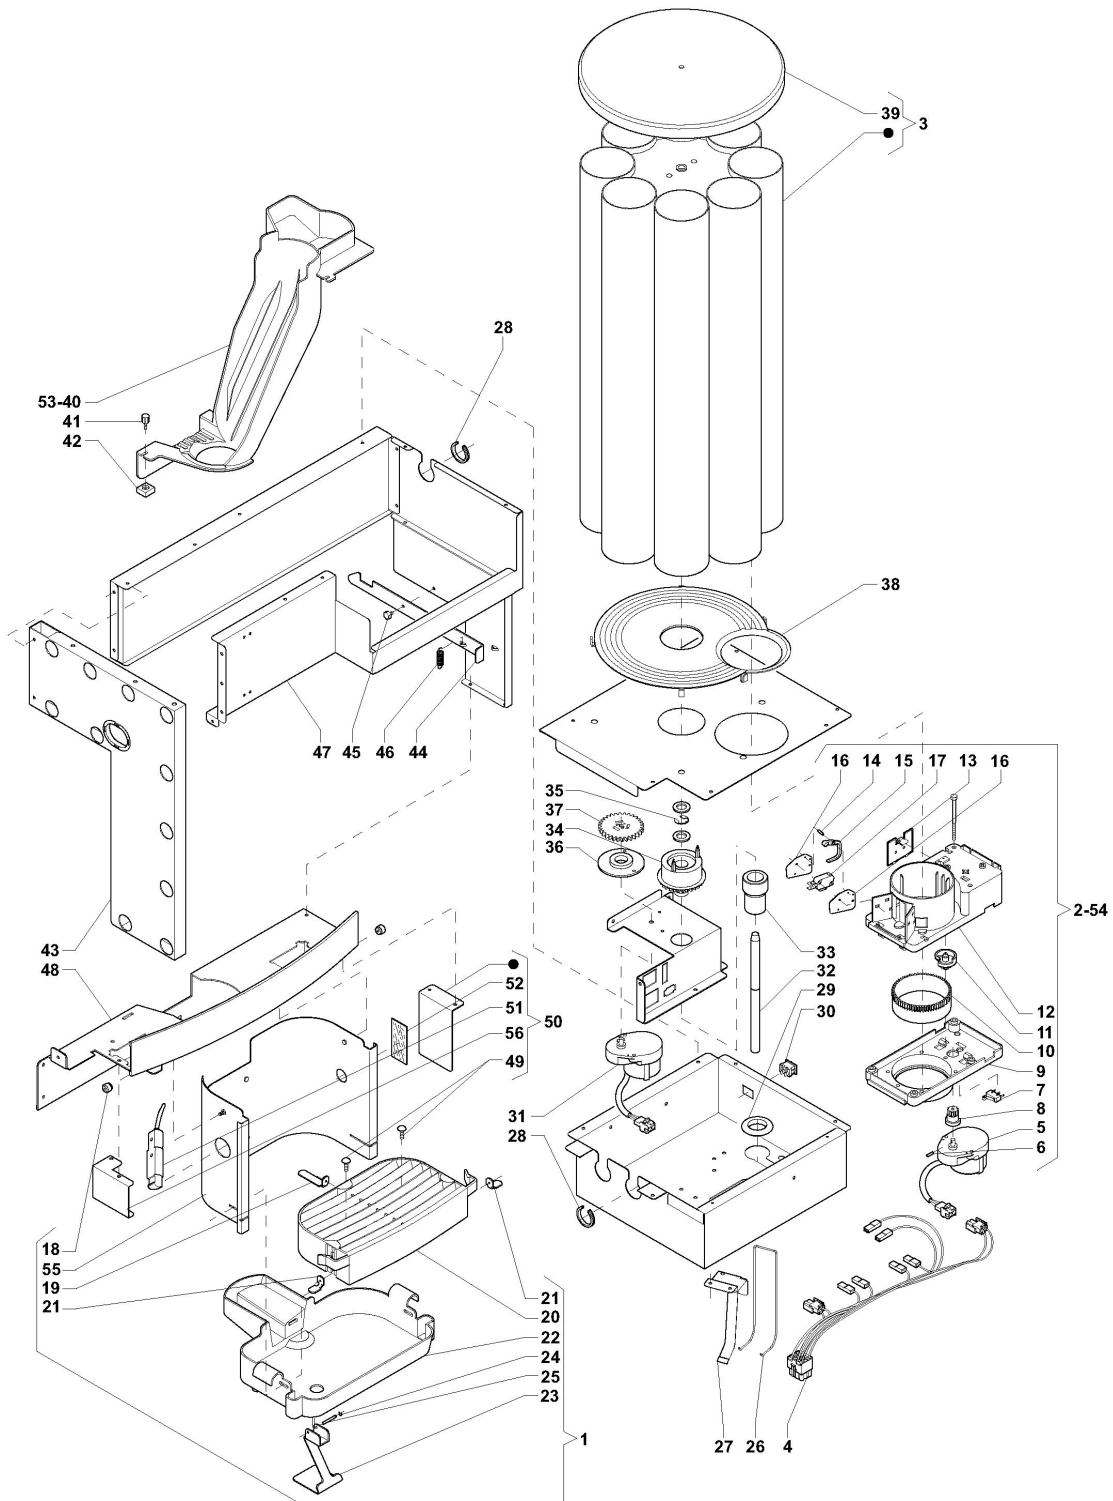

---

Tavola :10 - Contenitori

## Tavola :10 - Contenitori

	Codice	Descrizione	Note
1	0V2183	CONTENITORE DOPPIO	
2	0V2175	CONTENITORE COCLEA LUNGA+SBATTITORE	
3	0V2177	CONTENITORE COCLEA NORMALE+SBATTITORE	
4	0V2173	CONTENITORE COCLEA NORMALE	
5	0V2174	CONTENITORE COCLEA LUNGA	
6	0V2178	CONTENITORE DOPPIO COMPLETO	
7	095849	GHIERA PER CONTENITORE	
8	098609	COCLEA	
9	095829	GUARNIZIONE OR	
10	0V0161	PERNO PER RUOTA	
11	091959	ANELLO BENZING DA MM4	
12	098939	BOCCHETTA DIRITTA TONDA	
13	0V0163	DISTANZIALE SINISTRO	
14	095936	RUOTA DENTATA	
15	0V0164	DISTANZIALE DESTRO	
16	0V2046	PROLUNGA CONTENITORE	
17	0V0421	COPERCHIO	
18	0V1536	BOCCHETTA SFERICA TONDA	
19	0V2076	COPERTURA CONVOGLIATORE CORTO	
20	0V2070	CONVOGLIATORE POLVERI DX	
21	0V2072	CONVOGLIATORE POLVERI SX L=38	
22	097502	GRUPPO TARGHETTE PER CONT.SOLUBILI	
23	0V1962	PERNO PER RUOTA	
24	098812	DISTANZIALE	
25	099442	MOLLA GANCIO	
26	099494	SBATTITORE CONTENITORE	
27	0V2048	COPERCHIO CONTENITORE POLVERI	
28	098608	COCLEA LUNGA	
29	0V2056	DISTANZIALE DESTRO	
30	0V2338	SBATTITORE CONTENITORE	
31	099882	PIGNONE (PER ALBERO PICCOLO)	
32	098715	MOTODOSATORE 45 G.	fino a matricola n° 50600867
32	251922	MOTORIDUTTORE 45 G/MIN 230VOLT	da matricola n° 50600868
33	0V1636	TAPPO D. 25	
34	090021	PASSACAVO DIAM. 10.5 MM	
35	0V2007	CERNIERA MENSOLA	
36	0V2037	PERNO MENSOLA	
37	0V2190	CORPO MENSOLA	
38	0V2926	PROLUNGA CONTENITORE	
39	0V2927	COPERCHIO PROLUNGA CONTENITORE	
40	0V3719	BOCCHETTA SFERICA QUADRATA	
41	098807	MOTODOSATORE 65 G.	

Tavola :10 - Contenitori

---

Codice	Descrizione	Note
--------	-------------	------

---

Tavola :11