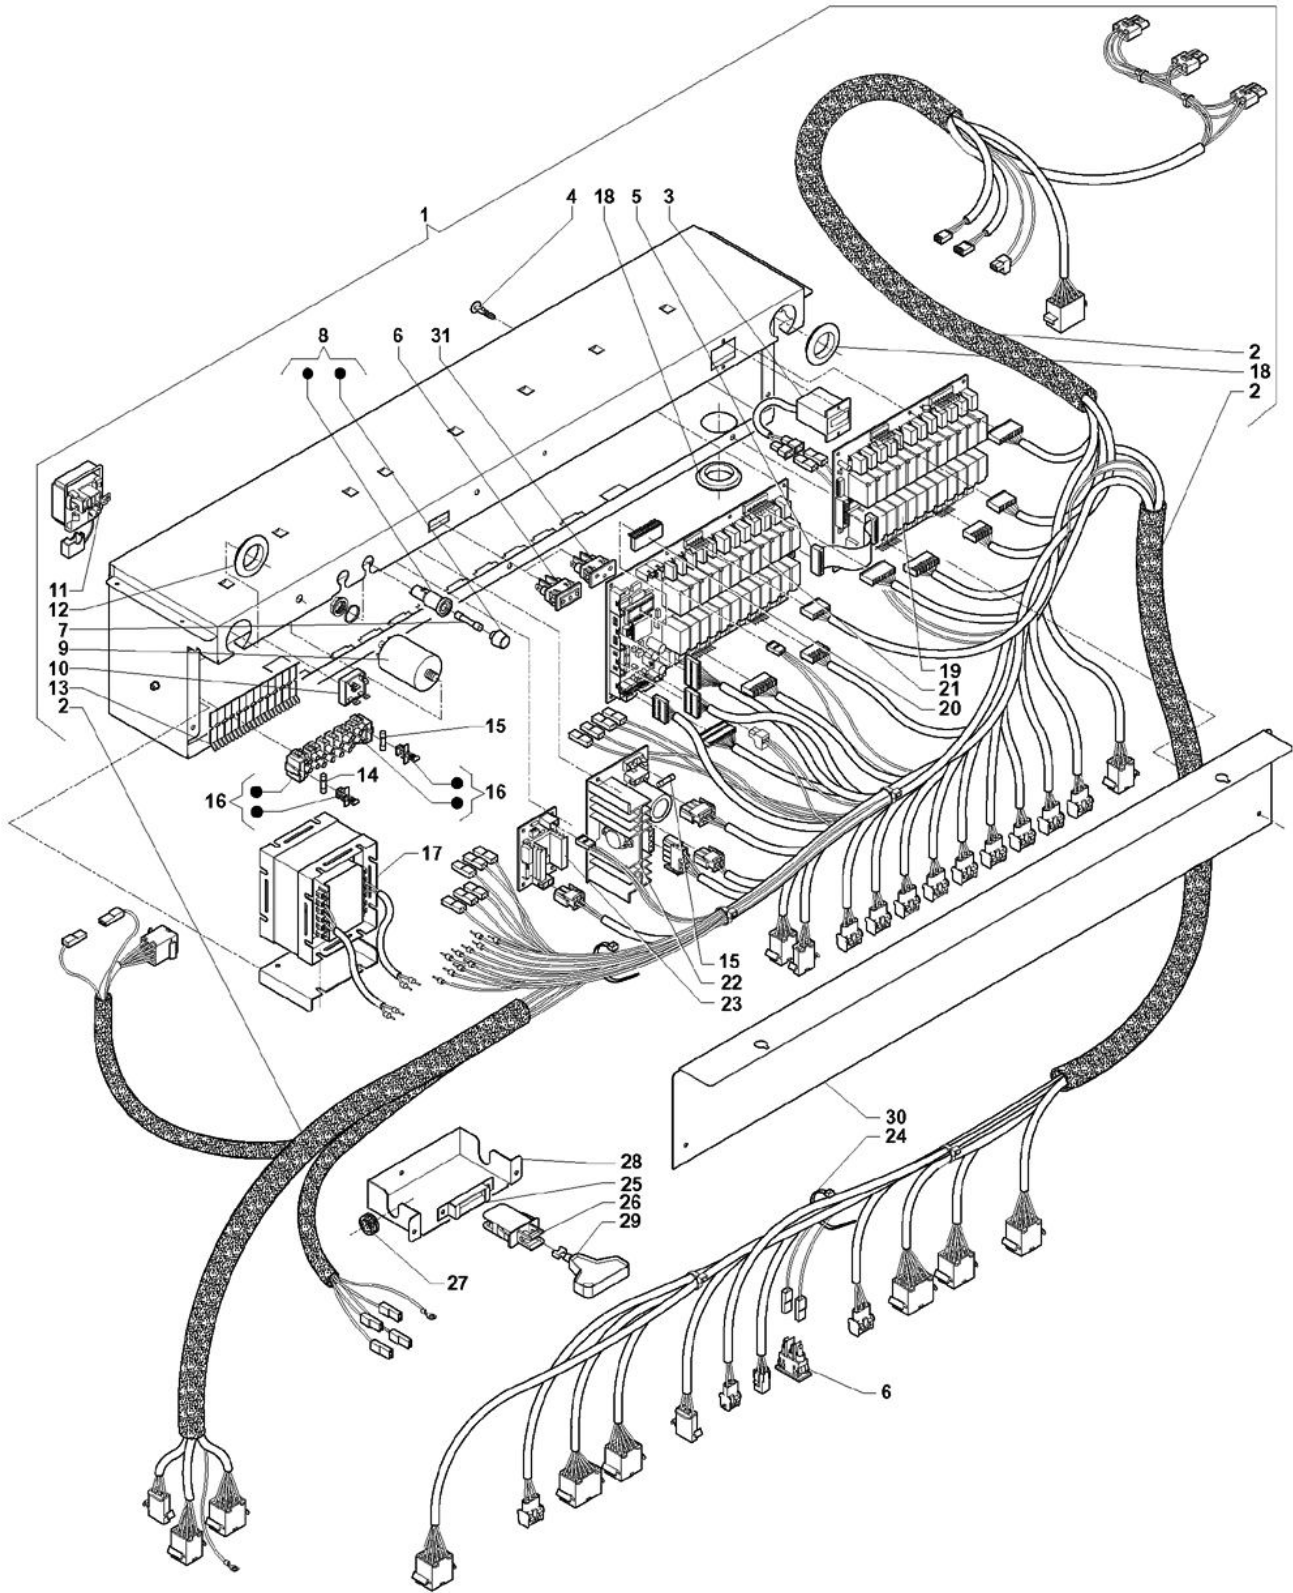

Tavola :04 - Impianto elettrico

Tavola :04 - Impianto elettrico

Codice	Descrizione	Note
1	0V2125	PANNELLO ELETTRICO
2	0V2110	CABLAGGIO GENERALE
3	0V2284	CONTAIMPULSI 24 VOLT
4	097175	DISTANZIALE SCHEDE
5	0V2124	CABLAGGIO PER SCHEDA ESPANSIONE
6	096921	PRESA DI CORRENTE 10 AMP.
7	095636	FUSIBILE 15 A 6.3x32
8	0V3201	PORTAFUSIBILE
9	0V3512	FILTRO DI RETE
10	094900	PONTE DI DIODI
11	098796	MORSETTIERA
12	090020	PASSACAPO DA MM 16
13	097242	SOTTOMORSETTIERA
14	097097	FUSIBILE 2 AMP.5X20 RIT.
15	098170	FUSIBILE T6.3AMP
16	097241	MORSETTIERA 3POLI CON PORTAFUSI
17	098435	TRASFORMATORE
18	098600	PASSACAPO D.28
19	0V2144	SCHEDA ESPANSIONE
20	095004	EPROM 512K(DA PROGRAMMARE)
21	0V2142	SCHEDA ATTUAZIONE
22	097808	SCHEDA ALIMENTATORE
23	0V2143	SCHEDA CONTROLLO CALDAIA
24	090148	COLLARE
25	098797	SUPPORTO INTERRUTTORE
26	097796	INTERRUTTORE
27	090021	PASSACAPO DIAM. 10.5 MM
28	0V2004	COPERTURA INTERRUTTORE PORTA
29	0V1654	CHIAVE INTERRUTTORE
30	0V1983	COPERTURA PANNELLO ELETTRICO
31	0V1621	PRESA DI CORRENTE