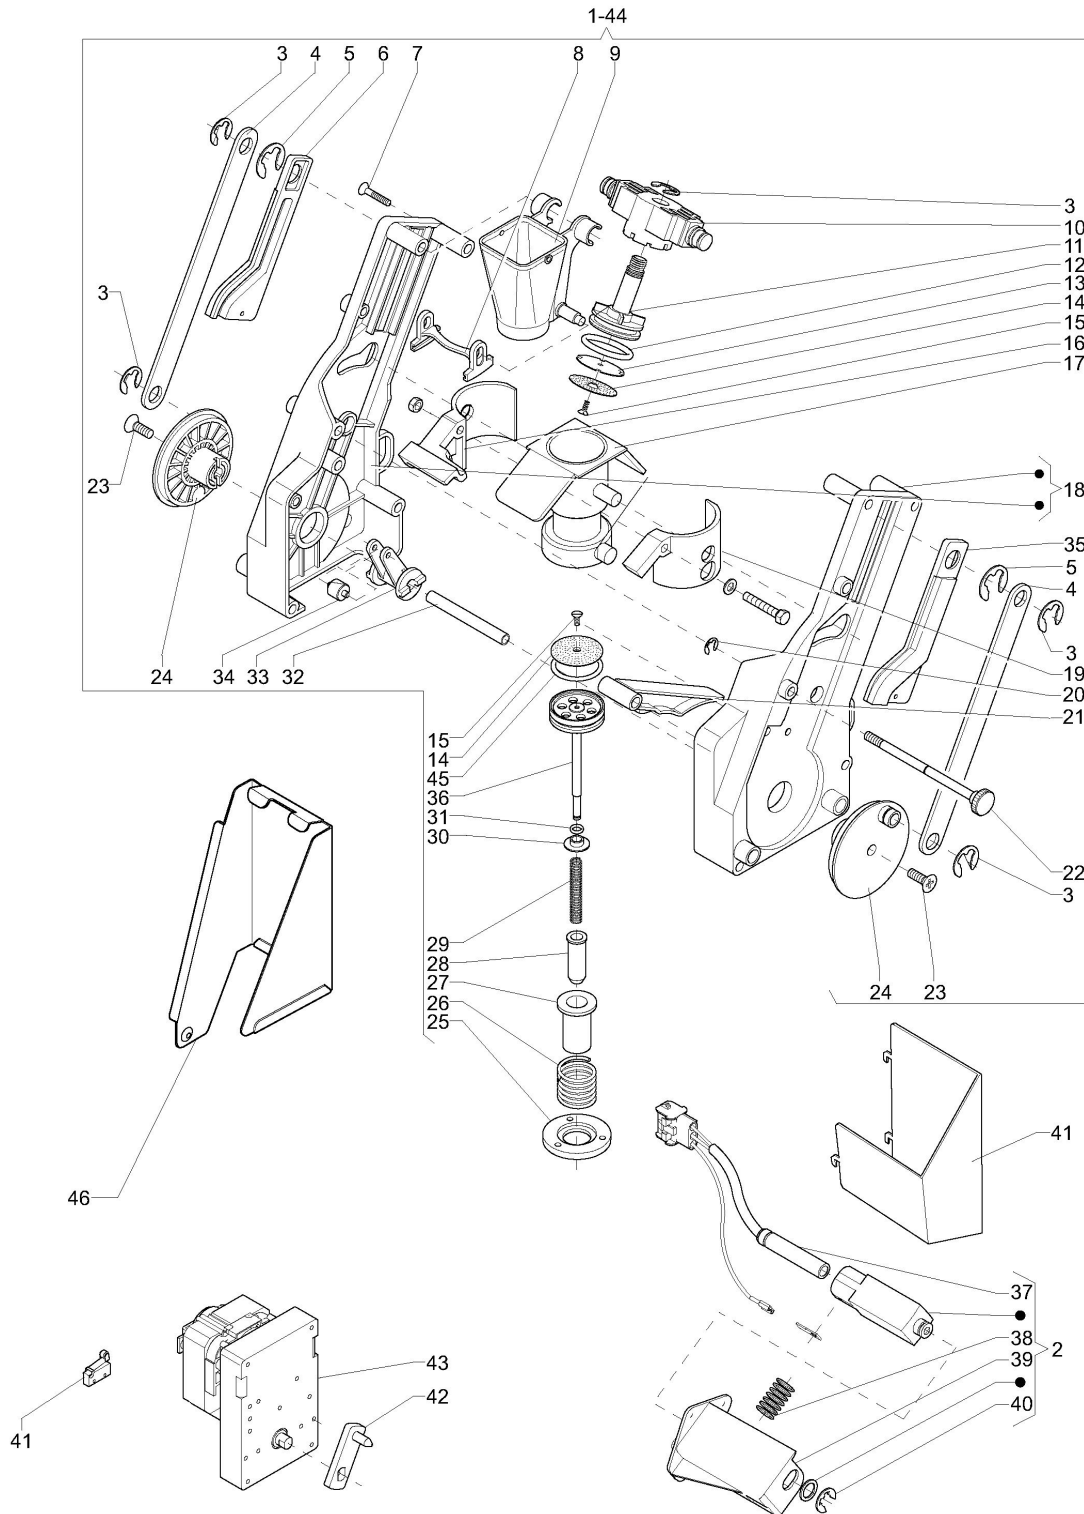

Tavola :14

Tavola :14 - Gruppo caffè Z3000 con riscaldatore

	Codice	Descrizione	Note
1	251492	GRUPPO CAFFE' Z3000 CON RISCALDATORE	
2	0V1783	SUPPORTO CON RISCALDATORE Z2000M	
3	092717	ANELLO D'ARRESTO D.MM10	
4	098565	BIELLA COMANDO PISTONE	
5	096569	ANELLO DI ARRESTO DIAM.12	
6	098571	SLITTA POSTERIORE	
7	250290	VITE 4.2X26	
8	251740	RASCHIATORE CAFFE'	
9	251739	SCIVOLO CAFFE' Z3000	
10	098568	TRAVERSA	
11	098577	PISTONE SUPERIORE	
12	093167	GUARNIZ.SILICONE OR 4118 .	
13	0V1789	DEFLETTORE ACQUA	
14	098687	FILTRO CAFFE'	
15	0V1963	VITE INOX M3X10	
16	251486	GUANCIA POSTERIORE Z3000	
17	0V1715	CAMERA INFUSIONE CON TAPPO	
18	251101	SPALLA DESTRA -SINISTRA	
19	0V1784	GUANCIA ANTERIORE	
20	098818	ANNELLO ARRESTO DIAM. 4	
21	098575	LEVA OSCILLANTE	
22	251103	TIRANTE CON GODRONE	
23	0V3889	VITE 6X14	
24	098573	MANOVELLA	
25	098569	FLANGIA PER MOLLA	
26	098689	MOLLA PREINFUSIONE	
27	098567	CAPPUCCIO PER MOLLA	
28	098691	GUIDA PISTONE INFERIORE	
29	098688	MOLLA RITORNO PISTONE	
30	098690	BOCCOLA CONTENIMENTO	
31	090421	GUARNIZIONE OR 2025	
32	098693	TIRANTE BLOCCAGGIO MANOVELLA	
33	098574	LEVA ROTANTE	
34	098692	RULLINO LEVA ROTANTE	
35	098572	SLITTA ANTERIORE	
36	099490	PISTONE INFERIORE	
37	0V1786	RESISTORE 25 WATT 110/265 V.	
38	0V1788	MOLLA DI CONTATTO	
39	0V1787	SUPPORTO	
40	987948	ANELLO BENZING	
41	096355	MICROINTERRUTTORE -UL -	
42	098763	MANOVELLA CON PERNO