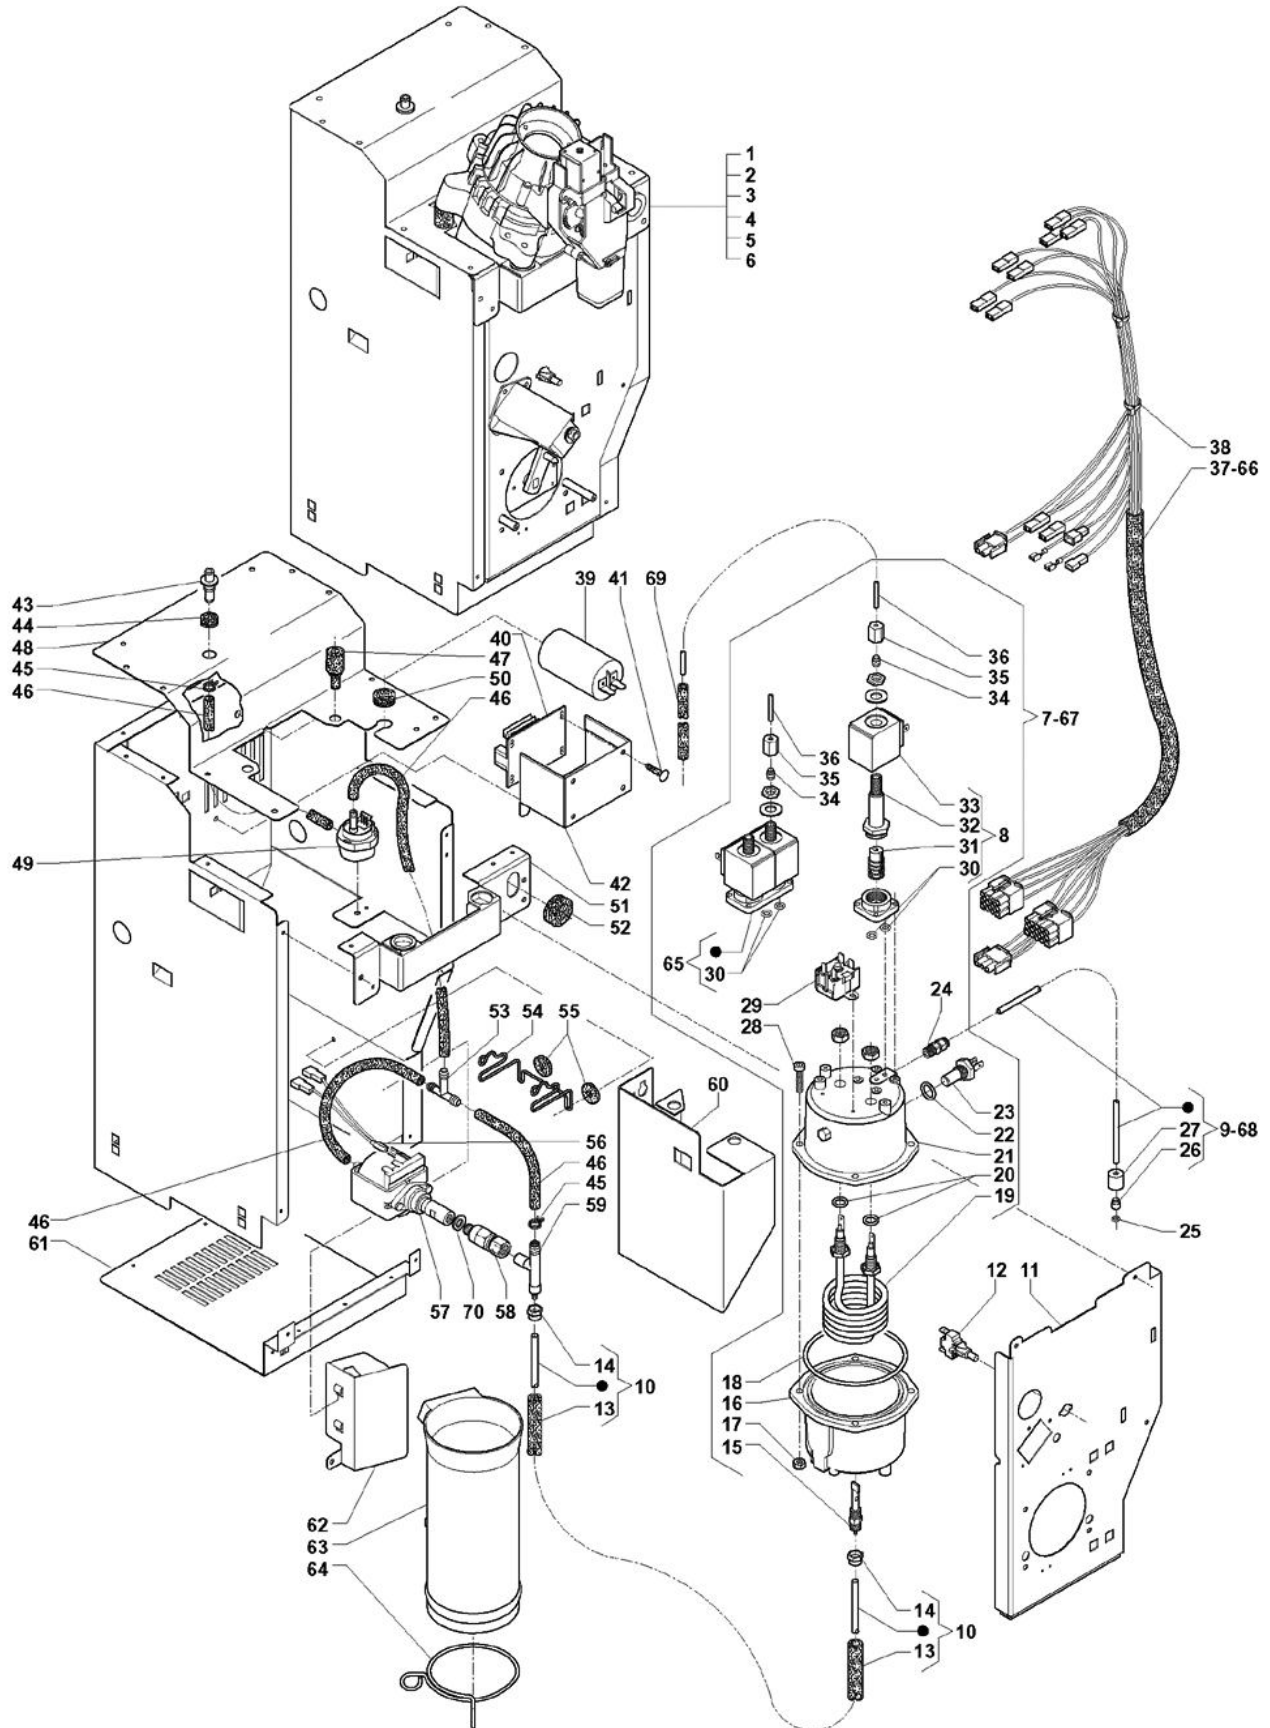

Tavola :06 - Frangizione caffè

Tavola :06 - Erogazione caffè

	Codice	Descrizione	Note
1	0V2181	MENSOLA CAFFE'	
2	0V2259	MENSOLA CAFFE' VERSIONE II CAFFE' SX.	
3	0V2260	MENSOLA CAFFE' VERSIONE II CAFFE' DX.	
4	0V2285	MENSOLA CAFFE' SENZA RISCALDATORE	
5	0V2300	MENSOLA CAFFE'"DOPPIO CAFFE' SX'. S/RISC	
6	0V2301	MENSOLA CAFFE'"DOPPIO CAFFE' DX.' S/RISC	
7	0V2469	CALDAIA CAFFE' COMPLETA	
8	097470	ELETTROV.3 VIE 220 VOLT	
9	0V2165	TUBO PISTONE	
10	0V2158	TUBO POMPA/CALDAIA CAFFE'	
11	0V2191	PORTELLO MENSOLA	
12	099619	PULSANTE	
13	097685	TUBO SILICONE MARRONE 7.5X12'AL METRO'	
14	099107	DADO	
15	098758	RACCORDO DIRITTO	
16	099746	CALOTTA INFERIORE CALDAIA	
17	985318	DADO M6X5	
18	099748	GUARNIZIONE	
19	099653	RESISTENZA 1450 W	
20	254711	GUARNIZIONE OR112 2.62X9.92	
21	099747	CALOTTA SUPERIORE CALDAIA	
22	095624	GUARNIZIONE OR 116 EP851	
23	094872	SONDA TEMPERATURA CALDAIA	
24	0V1434	RACCORDO DIRITTO	
25	094611	GUARNIZIONE OR 2018	
26	098711	BUSSOLA TUBO PISTONE	
27	098699	RACCORDO PER TUBO PISTONE	
28	096194	VITE M6X25	
29	0V1318	TERMOSTATO 125 GRADI	
30	252538	GUARNIZIONE OR 2025	
31	250348	NUCLEO ELETTROV.3 VIE -RUBINO-	
32	250016	CANOTTO ELETTROVALVOLA 3 VIE	
33	099057	BOBINA 220/230 VOLT	
34	093635	ANELLO DI SERRAGGIO	
35	093636	DADO DI SERRAGGIO	
36	092068	TUBO TEFLON DA MM2X4	
37	0V2112	CABLAGGIO MENSOLA CAFFE'	
38	090148	COLLARE	
39	0V2152	CONDENSATORE 20MF 500V	
40	0V2143	SCHEDE CONTROLLO CALDAIA	
41	097175	DISTANZIALE SCHEDE	
42	0V2305	SUPPORTO SCHEDE