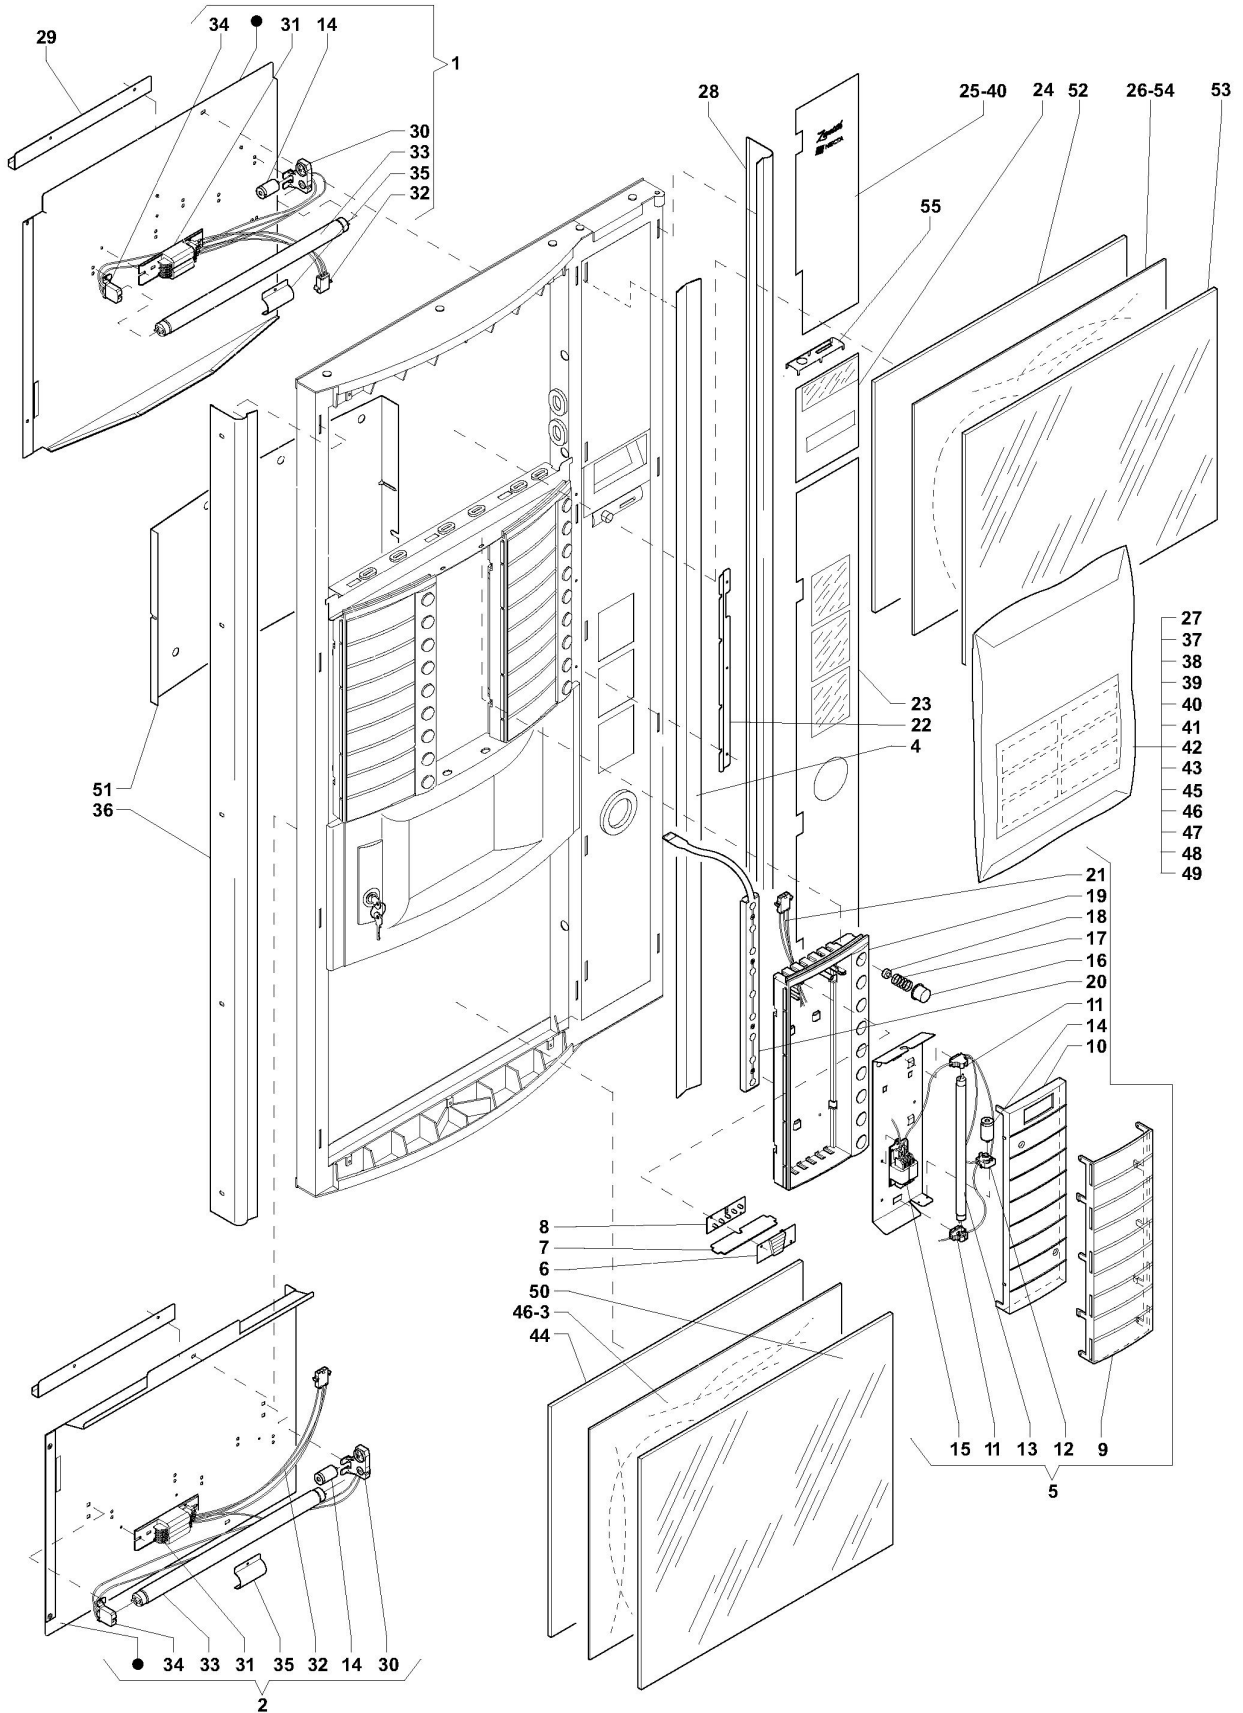

## Tavola :01 - Porta, lato esterno

	Codice	Descrizione	Note
1	0V2185	PANNELLO SUPERIORE ILLUMINATO	
2	0V2186	PANNELLO INFERIORE ILLUMINATO	
3	0V3333	FOTOGRAFIA INFERIORE	
4	0V2157	PROFILO CENTRALE	
5	0V2184	PULSANTIERA COMPLETA CON LAMPADA	
6	0V2148	SCHEDA SEGNALAZIONE BICCHIERE	
7	0V2077	PIASTRINA PROTEZIONE SCHEDA LED	
8	0V2145	SCHEDA LED ZUCCHERO	
9	250169	SCHERMO TARGHETTE	
10	0V2135	SUPPORTO TARGHETTE	
11	0V2130	PORTALAMPADA	
12	0V1554	PORTASTARTER	
13	097266	LAMPADA TIPO TL 8 WATT	
14	091802	STARTER TIPO S 10	
15	097268	REATTORE TIPO BPL	
16	0V2133	PULSANTE SELEZIONE	
17	0V2034	MOLLA PER PULSANTE SELEZIONE	
18	0V2134	DISTANZIALE PULSANTE SELEZIONE	
19	250168	PULSANTIERA - NERA -	
20	0V2132	PULSANTIERA A MEMBRANA	
21	0V2115	CABLAGGIO LAMPADA MENU'	
22	0V2009	PROFILO RISCONTRO PULSANTIERA	
23	250196	TARGHETTA INFERIORE PORTA -NERA-	
24	0V4225	TARGHETTA CENTRALE PORTA NERA	
25	0V2085	TARGHETTA SUPERIORE PORTA -NERO-	
26	0V3332	FOTOGRAFIA SUPERIORE	
27	250171	TARGHETTA ISTRUZIONI PORTA -D-	
28	0V1982	PROFILO DX PORTA	
29	0V2005	SUPPORTO CONTENITORI PORTA	
30	987958	PORTALAMPADA CON PORTASTARTER	
31	0V1011	REATTORE	
32	0V2116	CABLAGGIO LAMPADA PANNELLO	
33	0V0594	NEON	
34	099783	PORTALAMPADA	
35	0V2468	PROTEZIONE LAMPADA	
36	0V1981	PROFILO SX PORTA	
37	0V3367	TARGHETTE PREZZI EURO 0.01	
38	0V2088	TARGHETTE PRODOTTI ITALIA	
39	0V2090	TARGHETTA PRESELEZIONE	
40	250370	TARGHETTA SUPERIORE PORTA	
41	0V2094	TARGHETTE PRODOTTI 1 GERMANIA	
42	0V2096	TARGHETTE PRODOTTI 2 GERMANIA	