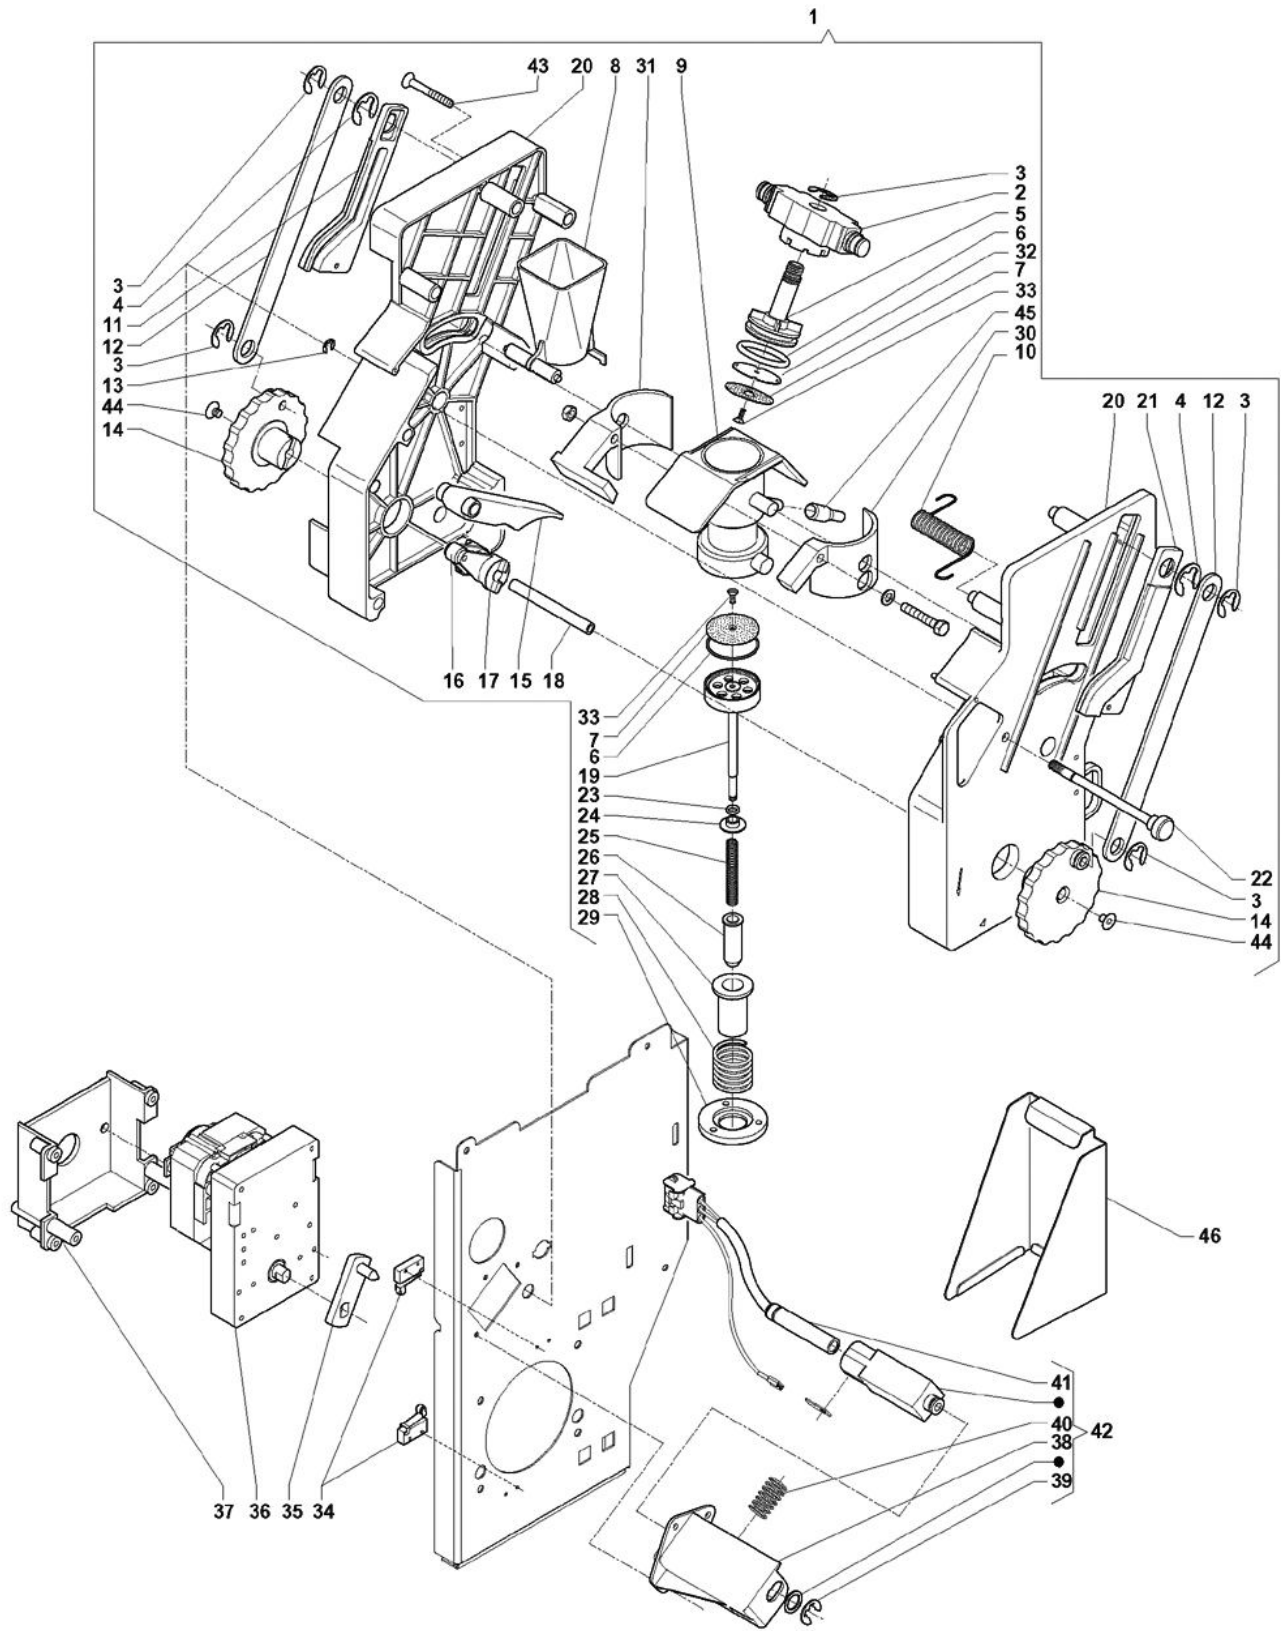

Tavola :07 - GRUPPO CAFFÈ 72000

Tavola :07 - GRUPPO CAFFE' Z2000

	Codice	Descrizione	Note
1	0V1358	GRUPPO CAFFE' Z2000M	
2	098568	TRAVERSA	
3	092717	ANELLO D'ARRESTO D.MM10	
4	096569	ANELLO DI ARRESTO DIAM.12	
5	098577	PISTONE SUPERIORE	
6	093167	GUARNIZ.SILICONE OR 4118 .	
7	098687	FILTRO CAFFE'	
8	098570	SCIVOLO CAFFE'	
9	0V1715	CAMERA INFUSIONE CON TAPPO	
10	098920	RASCHIATORE	
11	098571	SLITTA POSTERIORE	
12	098565	BIELLA COMANDO PISTONE	
13	098818	ANNELLO ARRESTO DIAM. 4	
14	098573	MANOVELLA	
15	098575	LEVA OSCILLANTE	
16	098692	RULLINO LEVA ROTANTE	
17	098574	LEVA ROTANTE	
18	098693	TIRANTE BLOCCAGGIO MANOVELLA	
19	099490	PISTONE INFERIORE	
20	0V1714	SPALLE ANTERIORE E POSTERIORE	
21	098572	SLITTA ANTERIORE	
22	098694	TIRANTE CON GODRONE	
23	090421	GUARNIZIONE OR 2025	
24	098690	BOCCOLA CONTENIMENTO	
25	098688	MOLLA RITORNO PISTONE	
26	098691	GUIDA PISTONE INFERIORE	
27	098567	CAPPUCCIO PER MOLLA	
28	098689	MOLLA PREINFUSIONE	
29	098569	FLANGIA PER MOLLA	
30	0V1784	GUANCIA ANTERIORE	
31	0V1785	GUANCIA POSTERIORE	
32	0V1789	DEFLETTORE ACQUA	
33	251235	VITE M3X10 INOX	
34	096355	MICROINTERRUTTORE -UL -	
35	098763	MANOVELLA CON PERNO	
36	098708	MOTORIDUTTORE	
37	098566	SUPPORTO MOTORIDUTTORE	
38	0V1787	SUPPORTO	
39	987948	ANELLO BENZING	
40	0V1788	MOLLA DI CONTATTO	
41	0V1786	RESISTORE 25 WATT 110/265 V.	
42	0V1783	SUPPORTO CON RISCALDATORE Z2000M