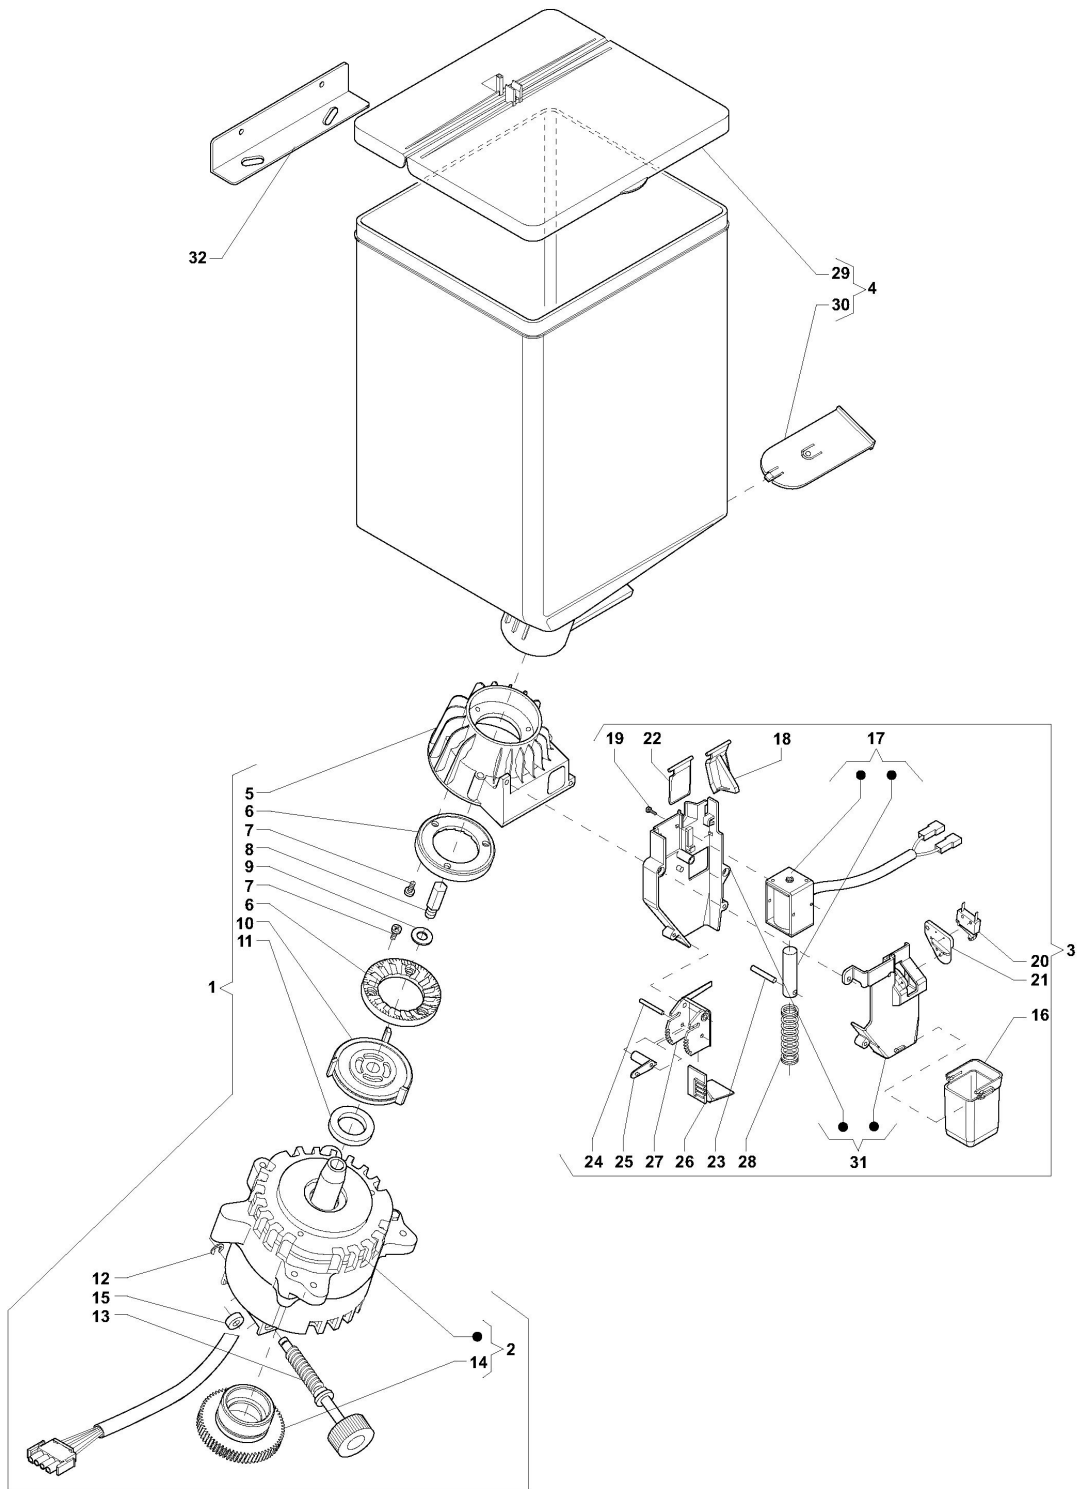

Tavola :08

Tavola :08 - Macinadosatore

	Codice	Descrizione	Note
1	0V2180	MACININO COMPLETO	
2	0V2106	MOTORE MACININO	
3	0V2179	DOSATORE CAFFE' COMPLETO	
4	0V2182	CONTENITORE CAFFE'	
5	0V2337	CALOTTA MACININO	
6	095840	MACINA	
7	095809	VITE TRILOBATA	
8	0V2031	VITE SINISTRA	
9	096988	ROSETTA	
10	0V2026	VENTOLA PORTAMACINA	
11	0V2080	ANELLO TENUTA CAFFE'	
12	093171	ANELLO ARRESTO X ESTERNI DA.MM6	
13	099474	VITE DI REGOLAZIONE	
14	0V2078	GHIERA DI REGOLAZIONE	
15	099457	ROSETTA	
16	0V2045	PROLUNGA DOSATORE CAFFE'	
17	098716	ELETTROMAGNETE 220V	
18	0V2061	ATTUATORE MICRO	
19	092657	VITE TAPTITE 3X6TC CROSS .	
20	0V2131	MICRO BURGESS	
21	0V2082	PIASTRINA ADATTATRICE	
22	099475	ATTUATORE	
23	093832	PERNO PER BIELLA	
24	098822	PERNO PER LEVA	
25	098644	LEVA PER REGOLO	
26	098643	REGOLO DOSE CAFFE'	
27	098642	PORTELLO DOSATORE CAFFE'	
28	098696	MOLLA ELETTROMAGNETE DOSATORE	
29	0V2083	COPERCHIO CONTENITORE CAFFE'	
30	098630	SERRANDA PER CONTENITORE	
31	251128	CORPO DOSATORE CAFFE'	
32	250668	SQUADRETTA AGGANCIO