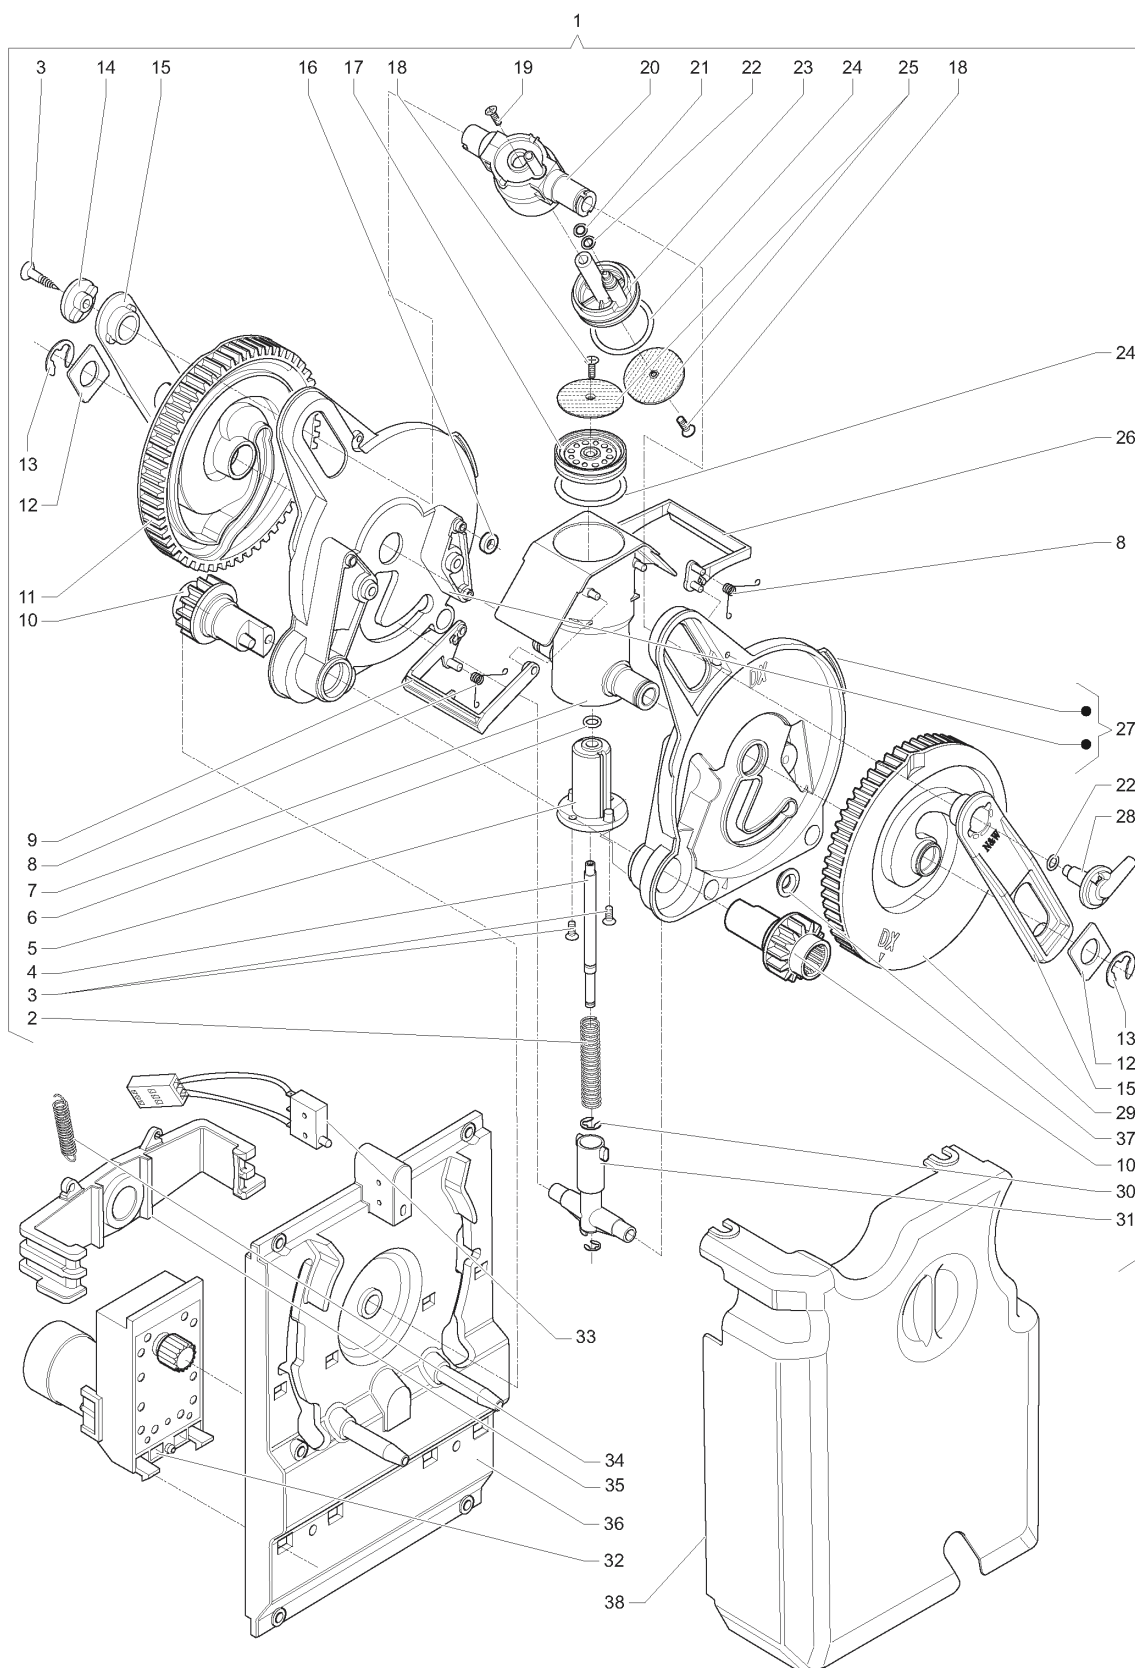

Codice	Descrizione	Note
1	255081	GRUPPO CAFFE' Z4000 D.46	
2	098688	MOLLA RITORNO PISTONE	
3	255031	VITE AUTOFILETT. 4.2X26	
4	255082	STELO PISTONE MEDIUM	
5	254669	FONDELLO D.46	
6	0V0782	GUARNIZIONE OR 2025	
7	254668	CAMERA INFUSIONE D.46	
8	254328	MOLLA RASCHIATORE	
9	254677	RASCHIATORE SUPERIORE D.46	
10	254673	PIGNONE D.46	
11	254675	MANOVELLA SINISTRA D.46	
12	254654	PATTINO GUIDA	
13	096569	ANELLO DI ARRESTO DIAM.12	
14	254655	CHIAVE PISTONE SUPERIORE	
15	254665	BIELLA D.46	
16	099457	ROSETTA	
17	255083	PISTONE INFERIORE MEDIUM	
18	094508	VITE TS M4X10	
19	255034	VITE AUTOFILETT. 4X12 PUNTA PIATTA	
20	254671	TRAVERSA PISTONE SUPERIORE D.46	
21	254650	GUARNIZIONE OR 1.9X2.4	
22	094611	GUARNIZIONE OR 2018	
23	254672	PISTONE SUPERIORE D.46	
24	251757	GUARNIZIONE OR AL SILICONE	
25	251755	FILTRO CAFFE' DIAM. 42	
26	254676	RASCHIATORE INFERIORE D.46	
27	254678	SPALLA DESTRA-SINISTRA D.46	
28	254795	UGELLO CAFFE'	
29	254674	MANOVELLA DESTRA D.46	
30	098818	ANNELLO ARRESTO DIAM. 4	
31	254670	GUIDA STELO PISTONE D.46	
32	254552	MOTORIDUTTORE 24V	
33	254660	MICROINTERRUTTORE	
34	253220	MOLLA LEVA	
35	254805	AGGANCIO GRUPPO Z4000 D.46	
36	255505	PIASTRA Z4000	
37	254667	ROSETTA CONTENIMENTO	
38	255418	COPERTURA GRUPPO CAFFE'	
39	298173	MICRO CON CABLAGGIO