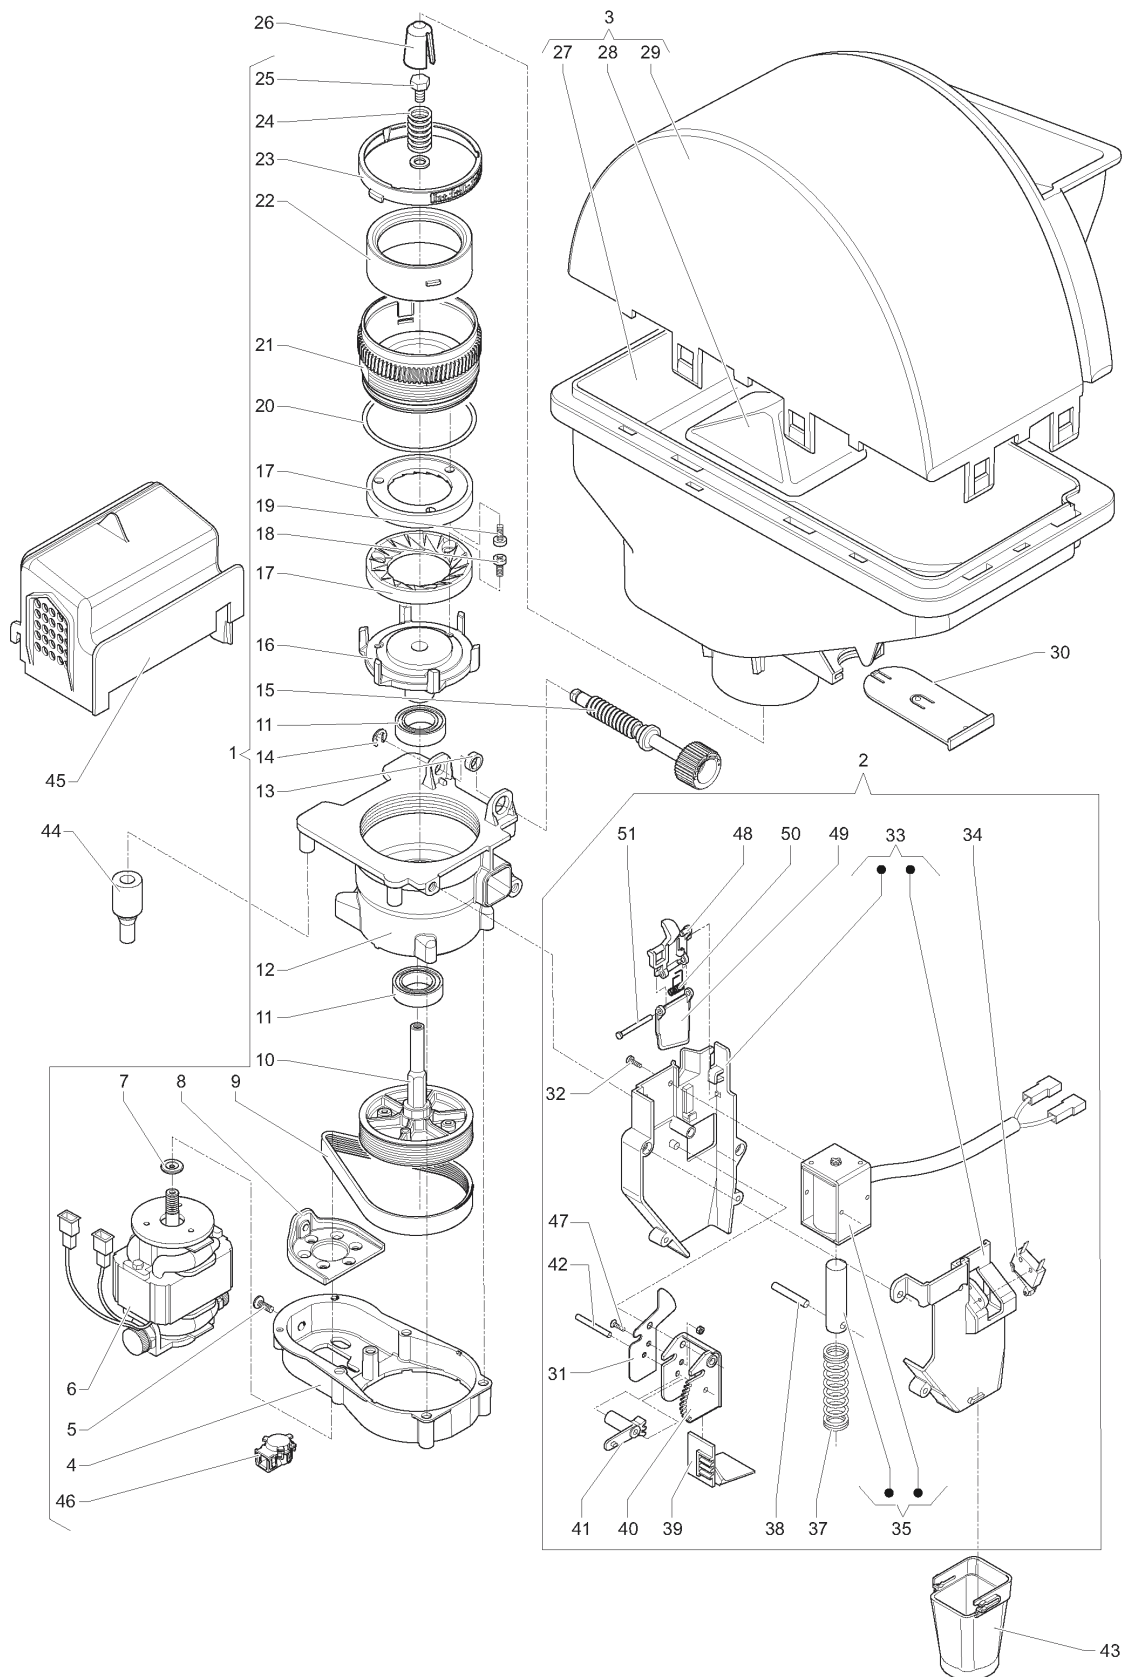

Codice	Descrizione	Note
1	255243	MACININO ANTIORARIO	
2	253678	DOSATORE CAFFE' VARIABILE	
3	255323	CAMPANA CAFFE'	
4	298147	CORPO RIDUTTORE	
5	298143	VITE M5X16	
6	255247	MOTORE MACININO	
7	254843	RONDELLA CONTENIMENTO CINGHIA	
8	298144	SLITTA CINGHIA	
9	298152	CINGHIA	
10	298151	ASSIEME PULEGGIA	
11	298155	CUSCINETTO RADIALE	
12	298148	CALOTTA MACININO	
13	099457	ROSETTA	
14	093171	ANELLO ARRESTO X ESTERNI DA.MM6	
15	099474	VITE DI REGOLAZIONE	
16	298145	VENTOLA PORTAMACINA	
17	095840	MACINA	
18	255032	VITE TRILOBATA M4X10	
19	255033	VITE AUTOFILETT. 4X10	
20	095805	GUARNIZIONE OR	
21	298149	PORTAMACINA	
22	298146	COLLARE MACININO	
23	298150	INDICE DI REGOLAZIONE	
24	099471	MOLLA	
25	099472	VITE SINISTRA	
26	0V2520	PROTEZIONE VITE	
27	255327	BASE	
28	255560	PROTEZIONE CAMPANA CAFFE'	
29	255326	COPERCHIO	
30	098630	SERRANDA PER CONTENITORE	
31	253632	LAMA PER DOSATORE CAFFE'	
32	092657	VITE TAPTITE 3X6TC CROSS .	
33	251128	CORPO DOSATORE CAFFE'	
34	0V2131	MICRO BURGESS	
35	098716	ELETTROMAGNETE 220V	
36	254834	COPERCHIO LATERALE DOSATORE	
37	098696	MOLLA ELETTROMAGNETE DOSATORE	
38	093832	PERNO PER BIELLA	
39	098643	REGOLO DOSE CAFFE'	
40	253636	PORTELLO	
41	253637	LEVA PER REGOLO	
42	098822	PERNO PER LEVA	
43	254521	CONVOGLIATORE CAFFE'	
44	099484	GOMMINO	
45	255281	COPERTURA MACININO	
46	251778	SCHEDA CON SENSORE