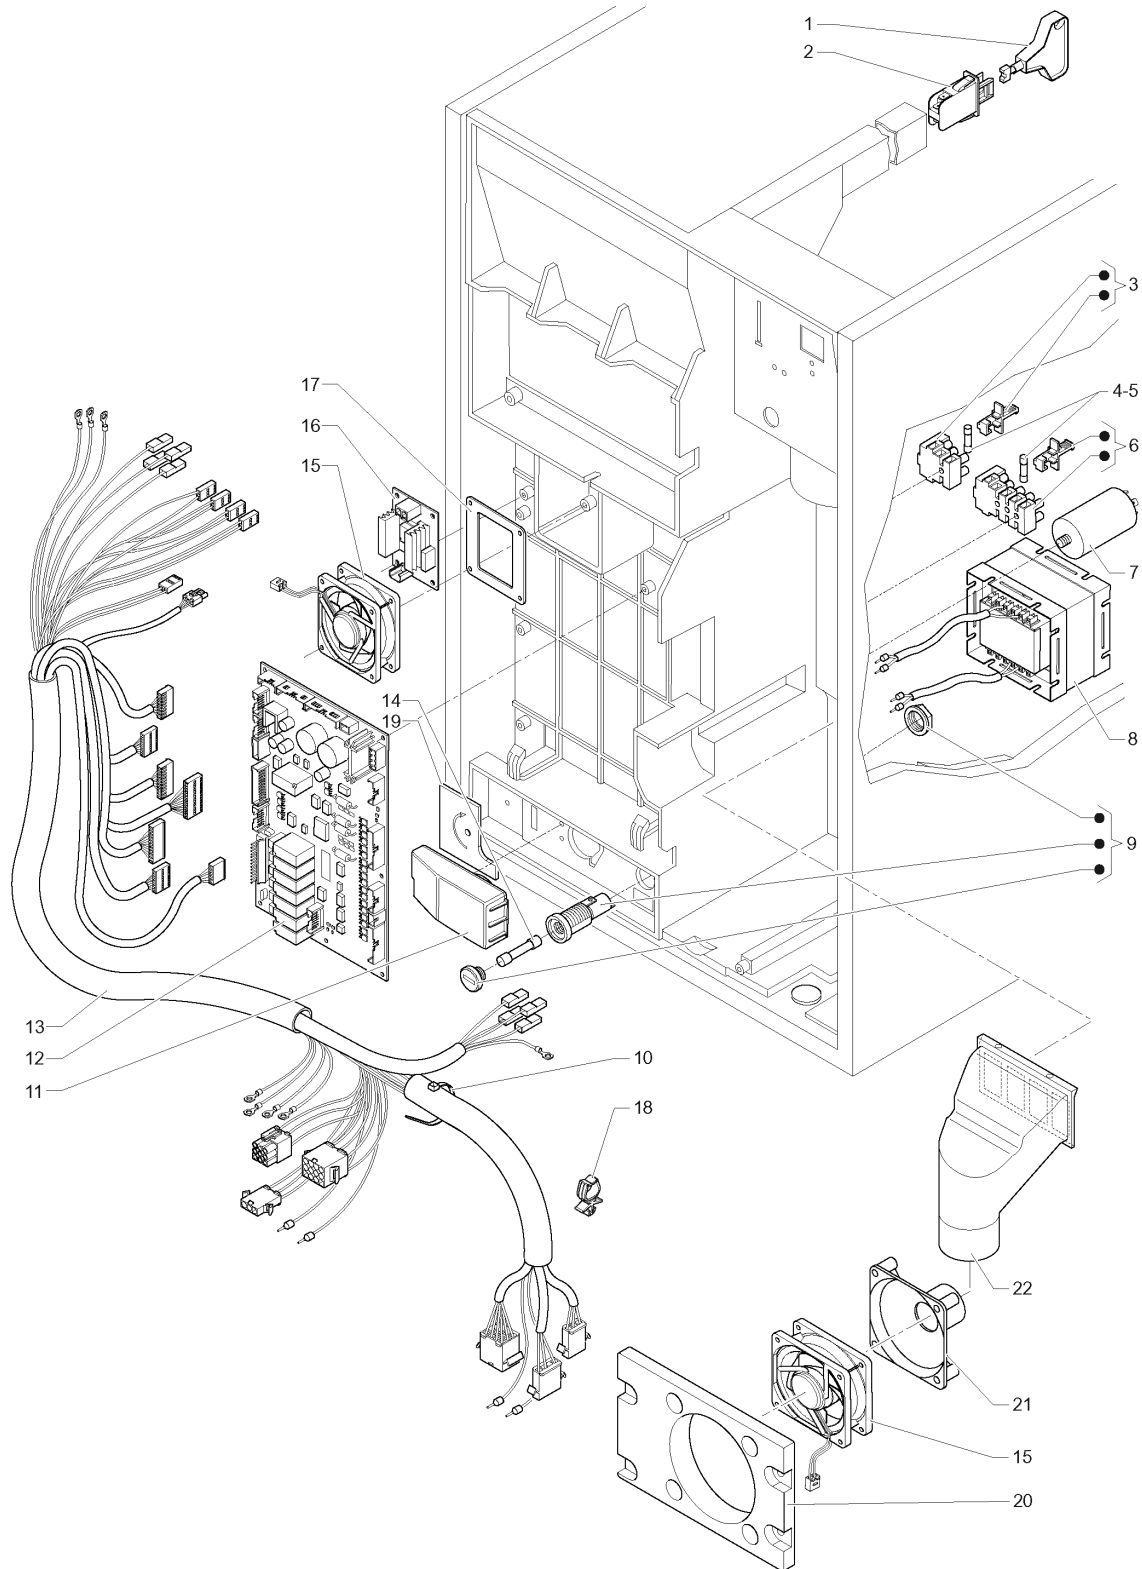

Codice	Descrizione	Note
1	0V1654	CHIAVE INTERRUTTORE	
2	097796	INTERRUTTORE	
3	097241	MORSETTIERA 3POLI CON PORTAFUSI	
4	097097	FUSIBILE 2 AMP.5X20 RIT.	
5	098170	FUSIBILE T6.3AMP	
6	098793	MORSETTIERA 5POLI CON PORTAFUSIBILE	
7	0V3512	FILTRO DI RETE	
8	255302	TRASFORMATORE	
9	254852	PORTAFUSIBILE	
10	090148	COLLARE	
11	255308	MORSETTIERA	
12	255310	SCHEDA ATTUAZIONI	
13	255303	CABLAGGIO GENERALE	
14	095636	FUSIBILE 15 A 6.3X32	
15	252460	VENTILATORE	
16	0V2143	SCHEDA CONTROLLO CALDAIA	
17	255397	PIASTRINA ASPIRAZIONE	
18	252968	FERMACAVO	
19	255269	COPERCHIO	
20	255502	SUPPORTO VENTILATORE	
21	255503	FLANGIA VENTILATORE	
22	255504	CONVOGLIATORE ASPIRAZIONE