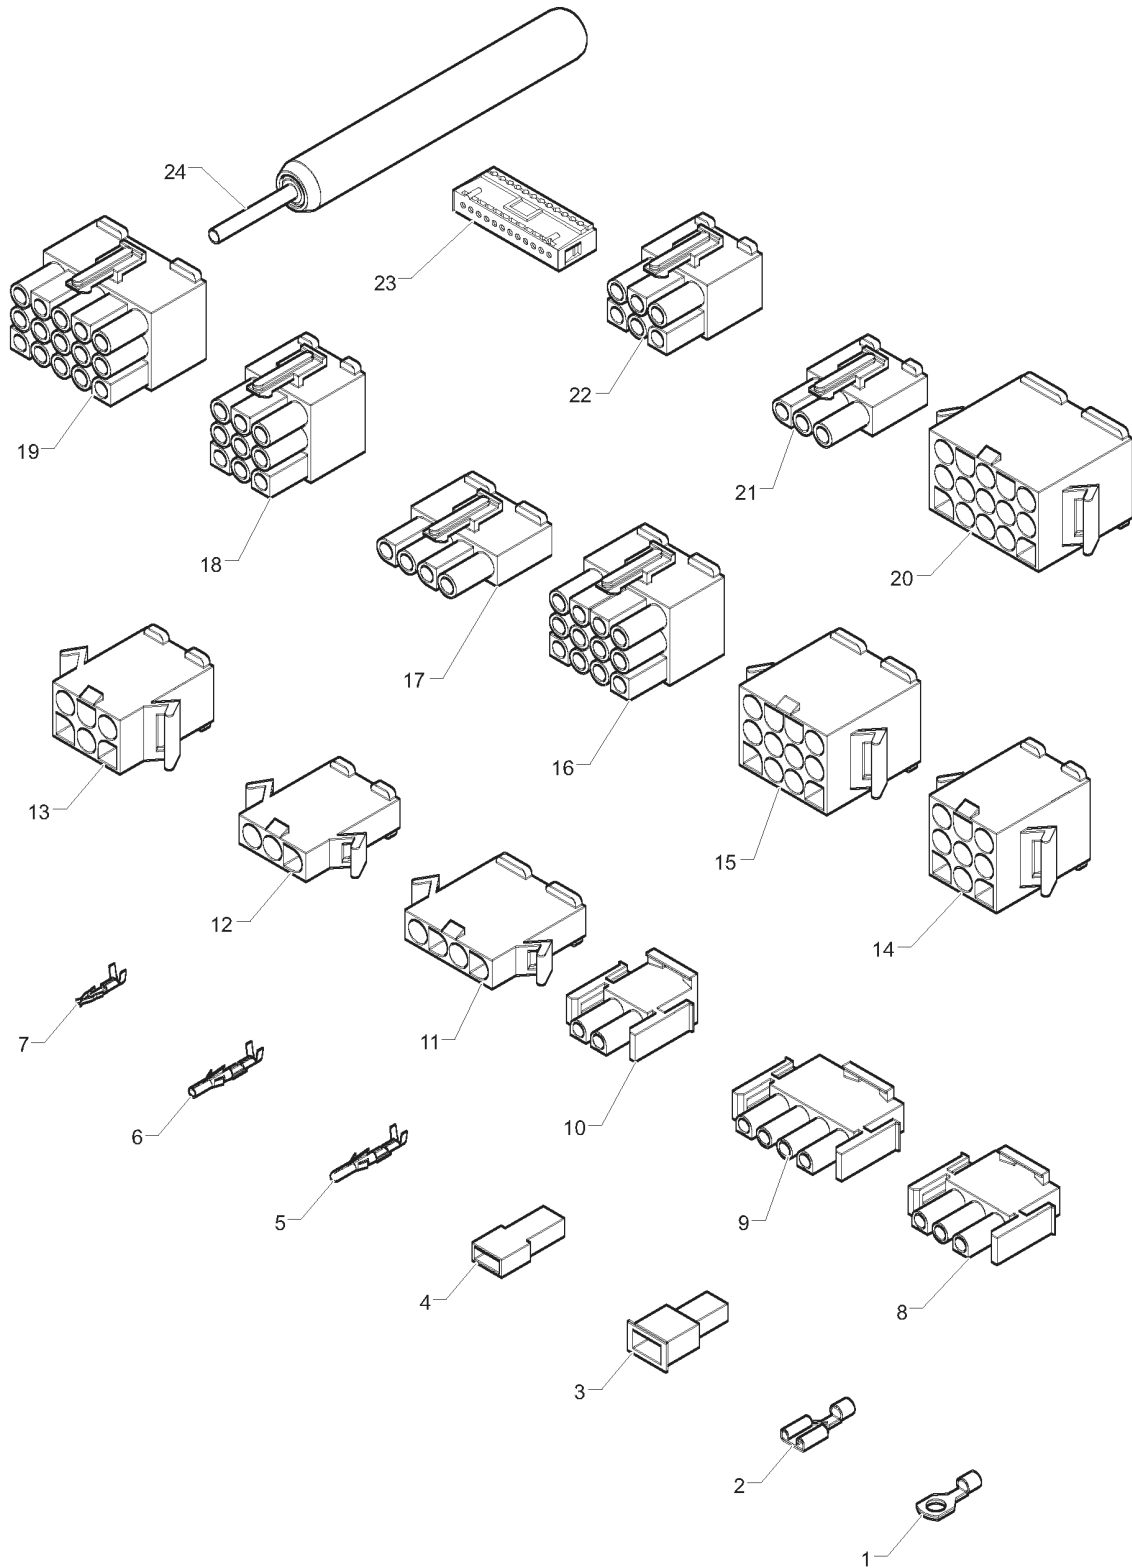

Codice	Descrizione	Note
1	090957	TERMINALI AD OCCHIELLO	
2	090959	FASTON SENZA LINGUELLA	
3	091192	COPRIFASTON MASCHIO	
4	090247	COPRIFASTON FEMMINA	
5	095955	TERMINALE MASCHIO	
6	096136	TERMINALE FEMMINA	
7	094405	TERMINALE FEMMINA PASSO 2.5	
8	094954	CONNETTORE P.F. 3 VIE	
9	098062	CONNETTORE 4 VIE MATE-N-LOK AMP	
10	094955	CONNETTORE P.F. 2 VIE	
11	0V0809	CONNETTORE 4 VIE/P MOLEX 3191	
12	0V0808	CONNETTORE 3 VIE/P MOLEX 3191	
13	0V0810	CONNETTORE 6 VIE/P MOLEX 3191	
14	0V0811	CONNETTORE 9 VIE/P MOLEX 3191	
15	0V0812	CONNETTORE 12VIE/P MOLEX 3191	
16	0V0818	CONNETTORE 12VIE/R MOLEX 3191	
17	0V0815	CONNETTORE 4 VIE/R MOLEX 3191	
18	0V0817	CONNETTORE 9 VIE/R MOLEX 3191	
19	0V0819	CONNETTORE 15VIE/R MOLEX 3191	
20	0V0813	CONNETTORE 15VIE/P MOLEX 3191	
21	0V0814	CONNETTORE 3 VIE/R MOLEX 3191	
22	0V0816	CONNETTORE 6 VIE/R MOLEX 3191	
23	094961	CONNETTORE P.F. STOKO A P.I. 12 VIE	
24	0V0820	ESTRATTORE DI CONTATTI MOLEX