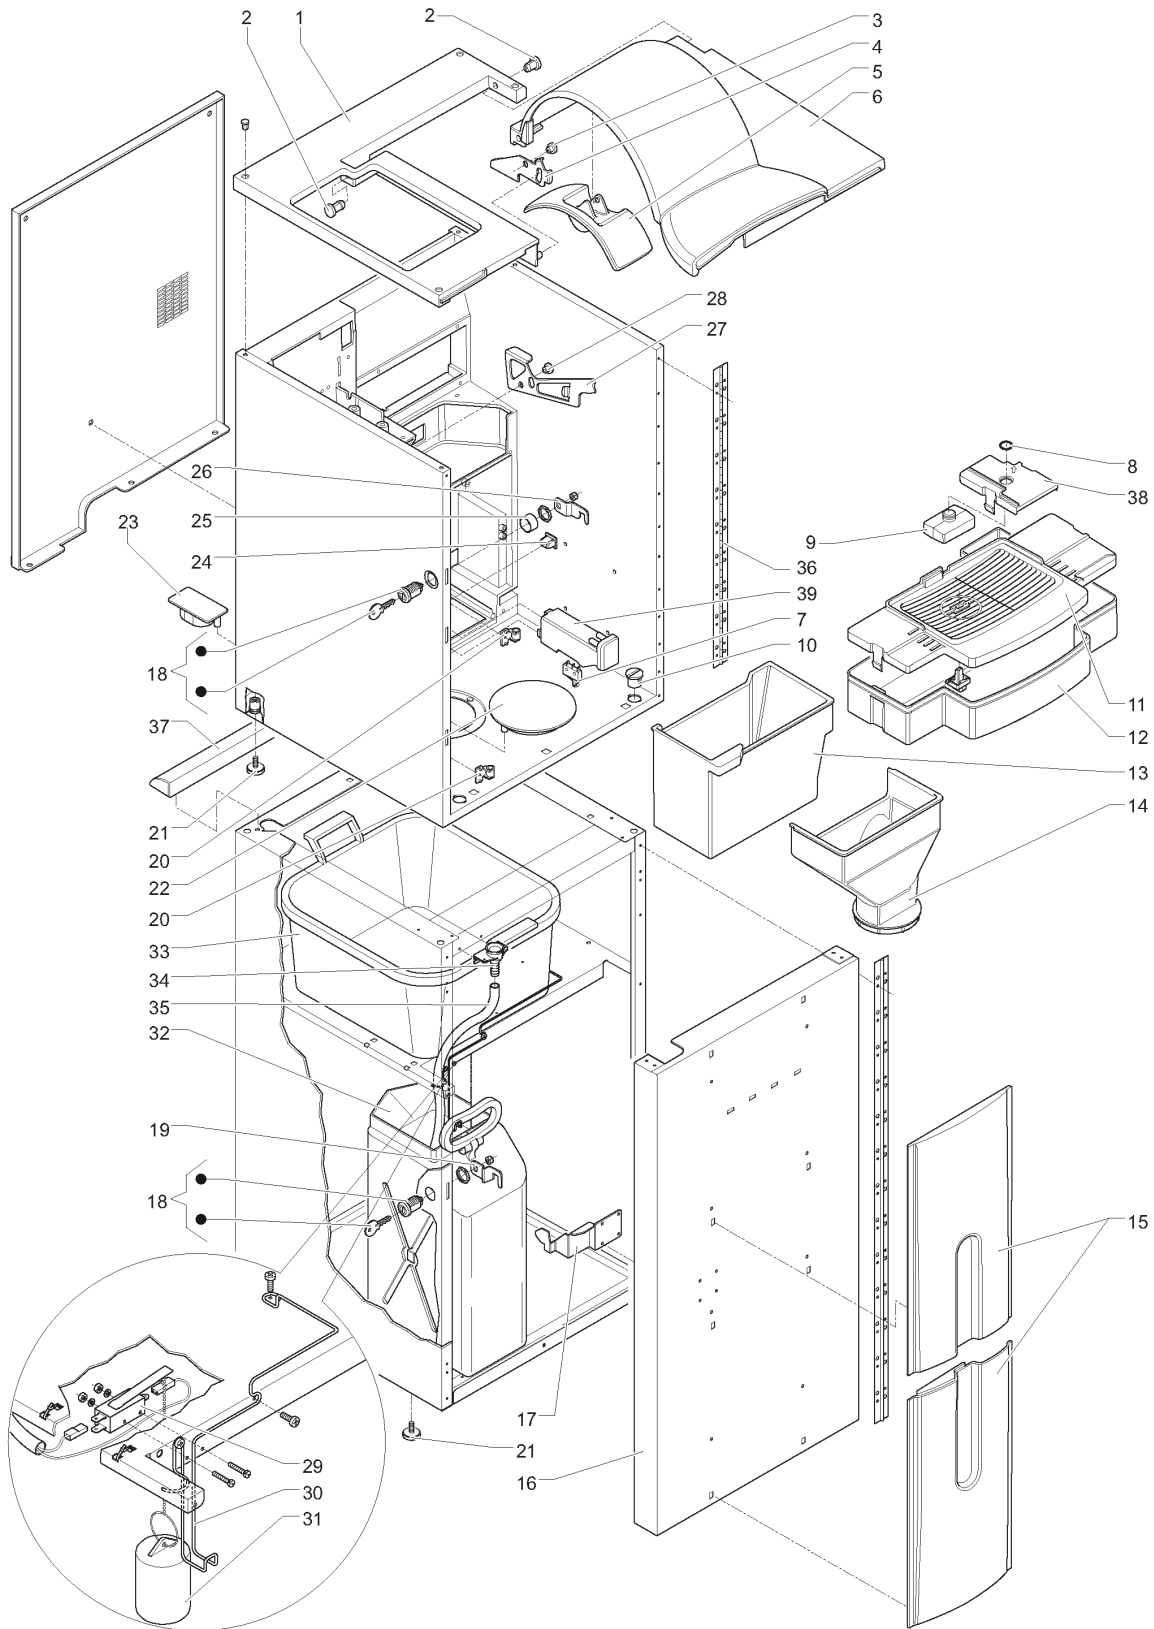

KREA - Espresso - 230V 50HZ

	Codice	Descrizione	Note
1	255291	PORTA	
2	255433	RINVIO PULSANTE	
3	255455	TASTO SELEZIONE CROMATO	
4	255434	CORNICE PORTA	
5	255456	PANN. INTERFACCIA DX CROMATO	
6	254208	TARGHETTA CATARIFRANGENTE	
7	255301	TARGHETTE PRODOTTI ITALIA	
8	255457	PANN. INTERFACCIA SX CROMATO	
9	987703	PARACOLPO	
10	255416	SCHIENALE VANO EROGAZIONE	
11	255454	VETRINO SCHIENALE VANO	
12	255453	COPERTURA CERNIERA	
13	255449	PROTEZIONE	
14	252656	GODRONE M5	
15	255451	SCHIENALE RIALZO TAZZE	
16	255294	GUIDALUCE INFERIORE	
17	255300	DIFFUSORE INFERIORE	
18	255311	SCHEDA CPU	
19	255034	VITE AUTOFILETT. 4X12 PUNTA PIATTA	
20	255270	COPERCHIO	
21	255255	AGGANCIO CHIAVISTELLO	
22	096977	GODRONE	
23	255263	COPERTURA SCHEDA	
24	255299	DIFFUSORE SUPERIORE	
25	255306	CABLAGGIO DISPLAY GRAFICO	
26	255293	GUIDALUCE SUPERIORE	
27	255312	DISPLAY GRAFICO	
28	255295	VETRINO	
29	255435	VETRINO TARGHETTE	
30	255447	CONTAIMPULSI	
31	255458	TARGHETTE PRODOTTI -FRANCIA-	
32	255450	RIALZO TAZZE	
33	255734	FERMO TAZZE	
34	255507	ASSIEME LUCE VANO	
35	255459	CABLAGGIO LUCE VANO	
36	254052	LED ILLUMINAZIONE VANO	
37	252237	DISTANZIALE	
38	255506	FOTOCCELLULA CABLATA	
39	253945	SCHEDA ALIMENTAZIONE LED	
40	255618	TARGHETTE PRODOTTI -E/P/MEX/BRA-	
41	255992	VETRINO LED OPALINO	