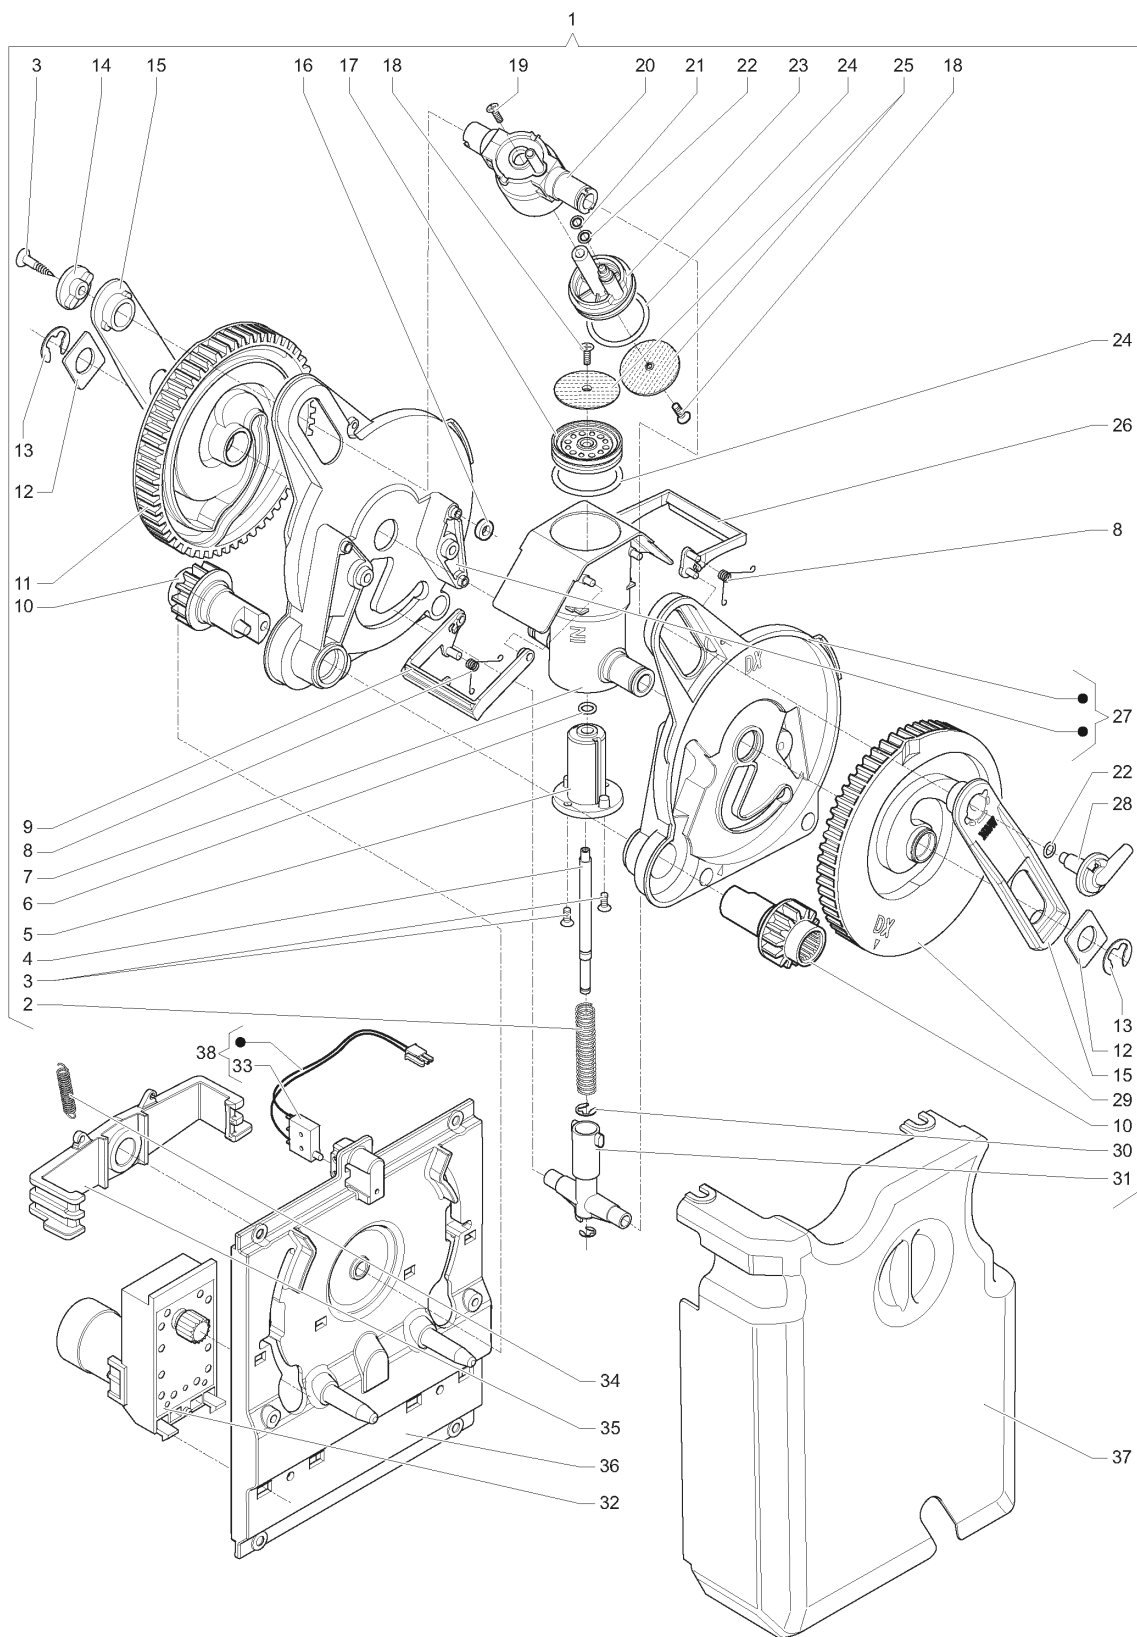

Codice	Descrizione	Note
1	254325	GRUPPO CAFFE' Z4000 D.38	
2	098688	MOLLA RITORNO PISTONE	
3	255031	VITE AUTOFILETT. 4.2X26	
4	254329	STELO PISTONE D.38	
5	254648	FONDELLO D.38	
6	0V0782	GUARNIZIONE OR 2025	
7	254646	CAMERA INFUSIONE D.38	
8	254328	MOLLA RASCHIATORE	
9	254330	RASCHIATORE SUPERIORE D.38	
10	254651	PIGNONE D.38	
11	254653	MANOVELLA SINISTRA D.38	
12	254654	PATTINO GUIDA	
13	096569	ANELLO DI ARRESTO DIAM.12	
14	254655	CHIAVE PISTONE SUPERIORE	
15	254327	BIELLA COMANDO PISTONE D.38	
16	099457	ROSETTA	
17	254647	PISTONE INFERIORE D.38	
18	255047	VITE M3X10 -INOX-	
19	255034	VITE AUTOFILETT. 4X12 PUNTA PIATTA	
20	254649	TRAVERSA PISTONE SUPERIORE D.38	
21	254650	GUARNIZIONE OR 1.9X2.4	
22	094611	GUARNIZIONE OR 2018	
23	254474	PISTONE SUPERIORE	
24	093167	GUARNIZ.SILICONE OR 4118 .	
25	098687	FILTRO CAFFE'	
26	254657	RASCHIATORE	
27	254331	SPALLA DESTRA-SINISTRA D.38	
28	254795	UGELLO CAFFE'	
29	254652	MANOVELLA DESTRA D.38	
30	098818	ANNELLO ARRESTO DIAM. 4	
31	254473	GUIDA STELO PISTONE D.38	
32	254552	MOTORIDUTTORE 24V	
33	254660	MICROINTERRUTTORE	
34	253220	MOLLA LEVA	
35	254523	AGGANCIO GRUPPO Z4000	
36	255896	PIASTRA Z4000 SUD EUROPA	
37	255292	COPERTURA GRUPPO CAFFE'	
38	298173	MICRO CON CABLAGGIO