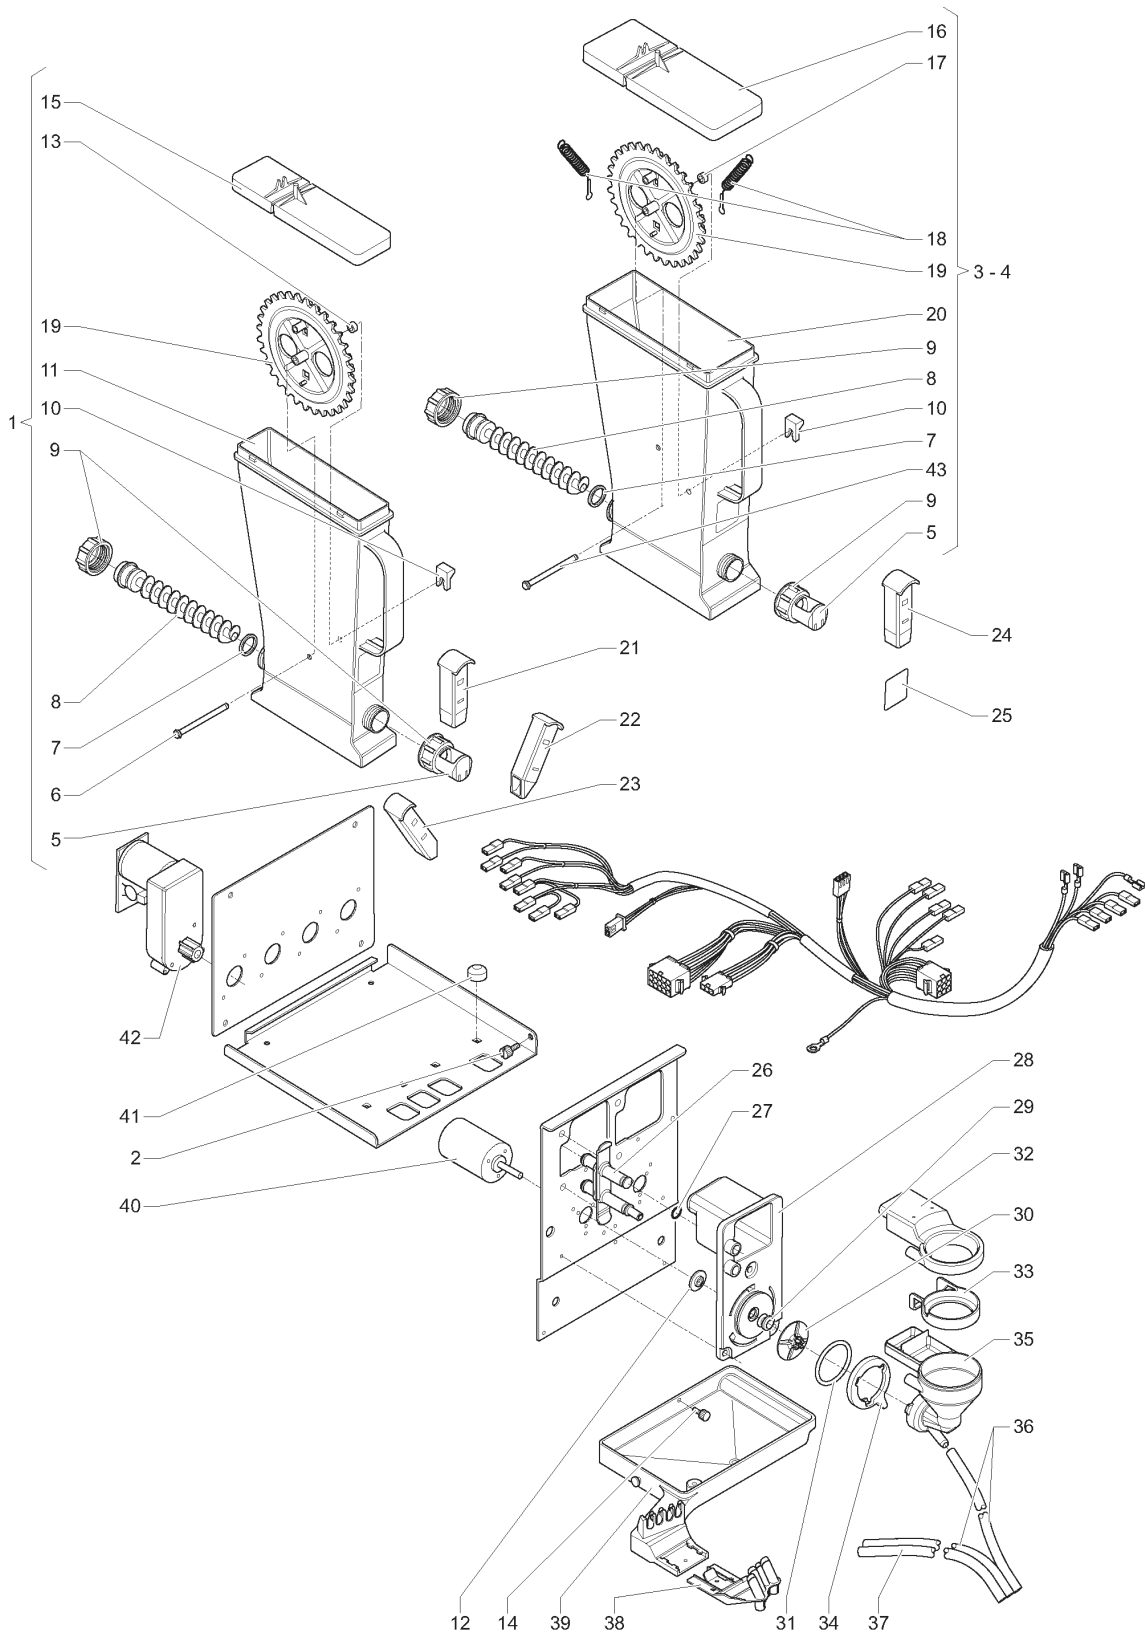

Codice	Descrizione	Note
1	255320	CONTENITORE 1L	
2	252948	GODRONE	
3	255322	CONTENITORE 1.9L + SBATTITORE	
4	255321	CONTENITORE 1.9L	
5	254086	BOCCHETTA POLVERI	
6	254088	PERNO RUOTA CONTENITORE 2.5L	
7	251962	GUARNIZIONE OR 14	
8	254085	COCLEA PASSO 30	
9	254090	GHIERA CONTENITORE	
10	254089	FERMO PERNO	
11	255553	CORPO CONTENITORE 1L	
12	298097	ANELLO	
13	255554	DISTANZIALE CONTENITORE 1L	
14	096977	GODRONE	
15	255556	COPERCHIO CONTENITORE 1L	
16	255557	COPERCHIO CONTENITORE 1.9L	
17	255558	DISTANZIALE CONTENITORE 1.9L	
18	255325	MOLLA SBATTITORE 1.9L	
19	254087	RUOTA DENTATA	
20	255559	CORPO CONTENITORE 1.9L	
21	255278	CONVOGLIATORE CENTRALE	
22	255280	CONVOGLIATORE SINISTRO	
23	255279	CONVOGLIATORE DESTRO	
24	255282	CONVOGLIATORE CONTENITORE 2L	
25	097502	GRUPPO TARGHETTE PER CONT.SOLUBILI	
26	254689	UGELLO MAGENTA SINGOLO (9-11CC)	
27	253984	GUARNIZIONE OR 2021	
28	253990	FLANGIA MIXER	
29	298098	GUARNIZIONE Y	
30	253991	VENTOLINA MIXER	
31	253985	GUARNIZIONE OR 3137	
32	255285	COPERTURA MIXER	
33	255284	ANELLO MIXER	
34	253998	GHIERA MIXER	
35	253989	CORPO MIXER SUD EUROPA	
36	254565	TUBO SILICONE BLU 5X9	
37	254566	TUBO SILICONE BLU 3X6	
38	255415	UGELLI	
39	255272	BACINELLA MIXER	
40	254842	MOTORE FRULLATORE	
41	253993	FERMO CONTENITORI	
42	254058	MOTODOSATORE BITRON	
43	254093	PERNO RUOTA CONTENITORE 4.5L