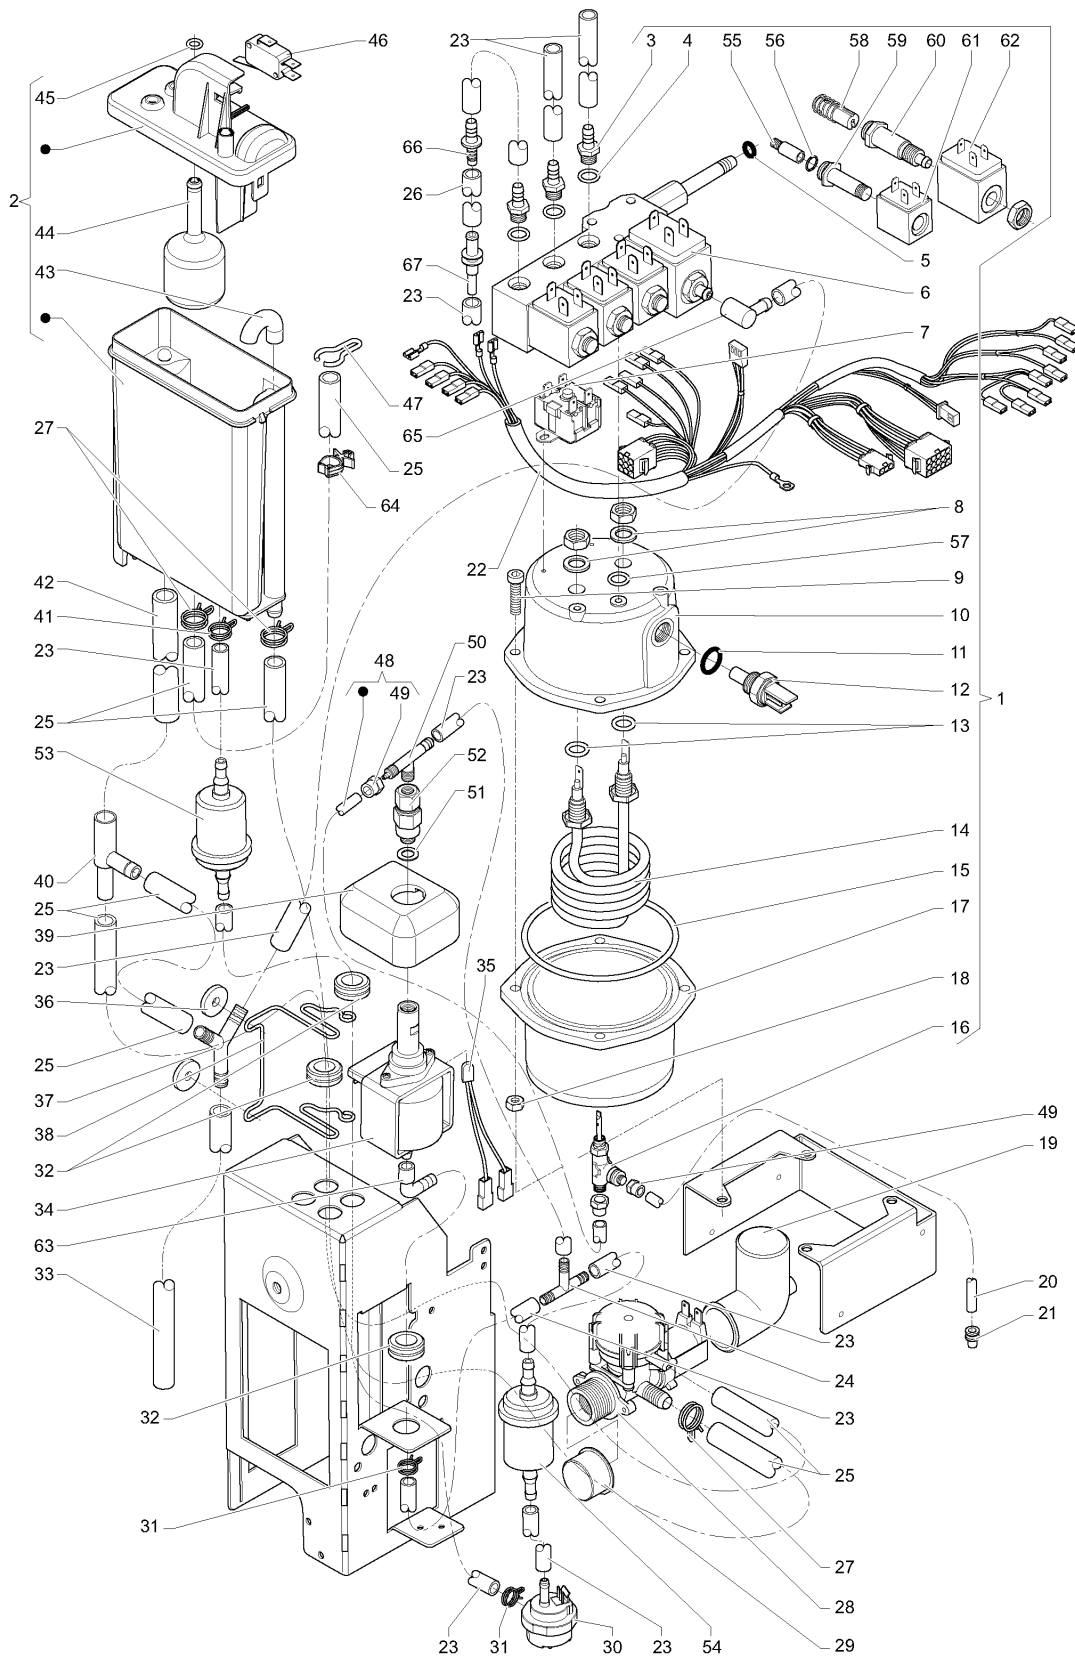

Codice	Descrizione	Note
1	255462	CALDAIA 600CC 4 EV	
2	0V1133	AIR-BREAK COMPLETO	
3	095529	RACCORDO PORTAGOMMA 1/8' (OTTONE)	
4	094594	GUARNIZIONE OR 2031	
5	094611	GUARNIZIONE OR 2018	
6	255249	GRUPPO 4EV + LANCIA	
7	0V1318	TERMOSTATO 125 GRADI	
8	254710	ROSETTA ELASTICA CURVA	
9	255041	VITE M6X25	
10	099747	CALOTTA SUPERIORE CALDAIA 600CC	
11	095624	GUARNIZIONE OR 116 EP851	
12	094872	SONDA TEMPERATURA CALDAIA	
13	254711	GUARNIZIONE OR112 2.62X9.92	
14	099653	RESISTENZA 1450 W	
15	099748	GUARNIZIONE -VERS. 600CC-	
16	255085	RACCORDO 1/8	
17	099746	CALOTTA INFERIORE CALDAIA 600CC	
18	255042	DADO M6	
19	252561	CAPPUCCIO EV.INGRESSO ACQUA	
20	252658	TUBO TEFLON 3X6 (AL METRO)	
21	251847	INNESTO RAPIDO DIAM. 6	
22	255304	CABLAGGIO MENSOLA ES	
23	097510	TUBO SILICONE 5X9'MARRONE'	
24	094231	RACCORDO A T	
25	097512	TUBO SILICONE 6X12'MARRONE'	
26	097685	TUBO SILICONE MARRONE 7.5X12'AL METRO'	
27	095515	FASCETTA STRINGITUBO DIAM. 14	
28	097383	ELETTROV.ENTRATA ACQUA 220V - 2.5L/MIN-	
29	099815	TAPPO	
30	098707	CONTATORE VOLUMETRICO	
31	094329	FASCETTA STRINGI TUBO	
32	090021	PASSACAVO DIAM. 12.9 MM	
33	254565	TUBO SILICONE BLU 5X9	
34	098760	POMPA (A VIBRAZIONE)	
35	0V1301	PROTETTORE TERMICO 110 GRADI	
36	093091	AMMORTIZZATORE PER POMPA .	
37	095513	RACCORDO A Y	
38	0V2510	SUPPORTO POMPA	
39	255290	PROTEZIONE POMPA	
40	094185	RACCORDO RECUPERO CONDENSA	
41	097002	FASCETTA STRINGITUBO	
42	097515	TUBO SILICONE 10X16'MARRONE'	
43	0V1749	RACCORDO ACQUA AIR-BREAK	
44	0V1126	GALLEGGIANTE AIR-BREAK	
45	090421	GUARNIZIONE OR 2025	
46	0V1141	MICROINTERRUTTORE