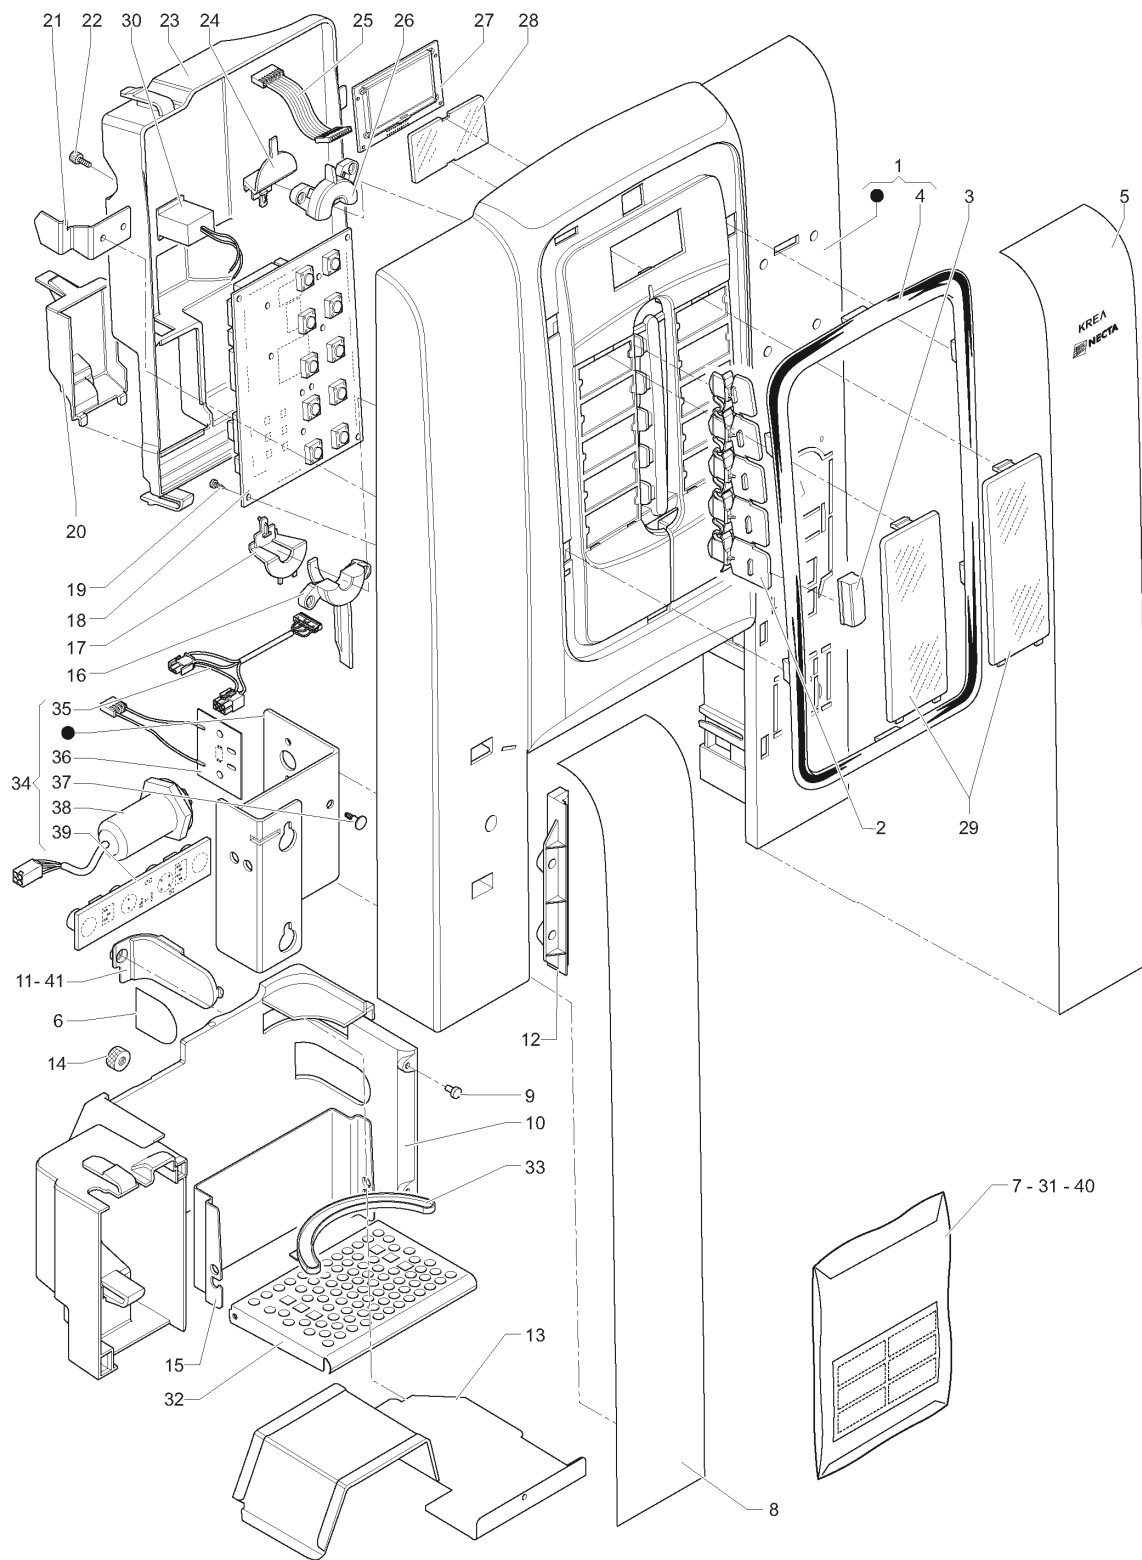

KREA - Espresso - 230V 50HZ

	Codice	Descrizione	Note
1	255291	PORTA	
2	255433	RINVIO PULSANTE	
3	255455	TASTO SELEZIONE CROMATO	
4	255434	CORNICE PORTA	
5	255456	PANN. INTERFACCIA DX CROMATO	
6	254208	TARGHETTA CATARIFRANGENTE	
7	255301	TARGHETTE PRODOTTI ITALIA	
8	255457	PANN. INTERFACCIA SX CROMATO	
9	987703	PARACOLPO	
10	255416	SCHIENALE VANO EROGAZIONE	
11	255454	VETRINO SCHIENALE VANO	
12	255453	COPERTURA CERNIERA	
13	255449	PROTEZIONE	
14	252656	GODRONE M5	
15	255451	SCHIENALE RIALZO TAZZE	
16	255294	GUIDALUCE INFERIORE	
17	255300	DIFFUSORE INFERIORE	
18	255311	SCHEDA CPU	
19	255034	VITE AUTOFILETT. 4X12 PUNTA PIATTA	
20	255270	COPERCHIO	
21	255255	AGGANCIO CHIAVISTELLO	
22	096977	GODRONE	
23	255263	COPERTURA SCHEDA	
24	255299	DIFFUSORE SUPERIORE	
25	255306	CABLAGGIO DISPLAY GRAFICO	
26	255293	GUIDALUCE SUPERIORE	
27	255312	DISPLAY GRAFICO	
28	255295	VETRINO	
29	255435	VETRINO TARGHETTE	
30	255447	CONTAIMPULSI	
31	255458	TARGHETTE PRODOTTI -FRANCIA-	
32	255450	RIALZO TAZZE	
33	255734	FERMO TAZZE	
34	255507	ASSIEME LUCE VANO	
35	255459	CABLAGGIO LUCE VANO	
36	254052	LED ILLUMINAZIONE VANO	
37	252237	DISTANZIALE	
38	255506	FOTOCCELLULA CABLATA	
39	253945	SCHEDA ALIMENTAZIONE LED	
40	255618	TARGHETTE PRODOTTI -E/P/MEX/BRA-	
41	255992	VETRINO LED OPALINO	