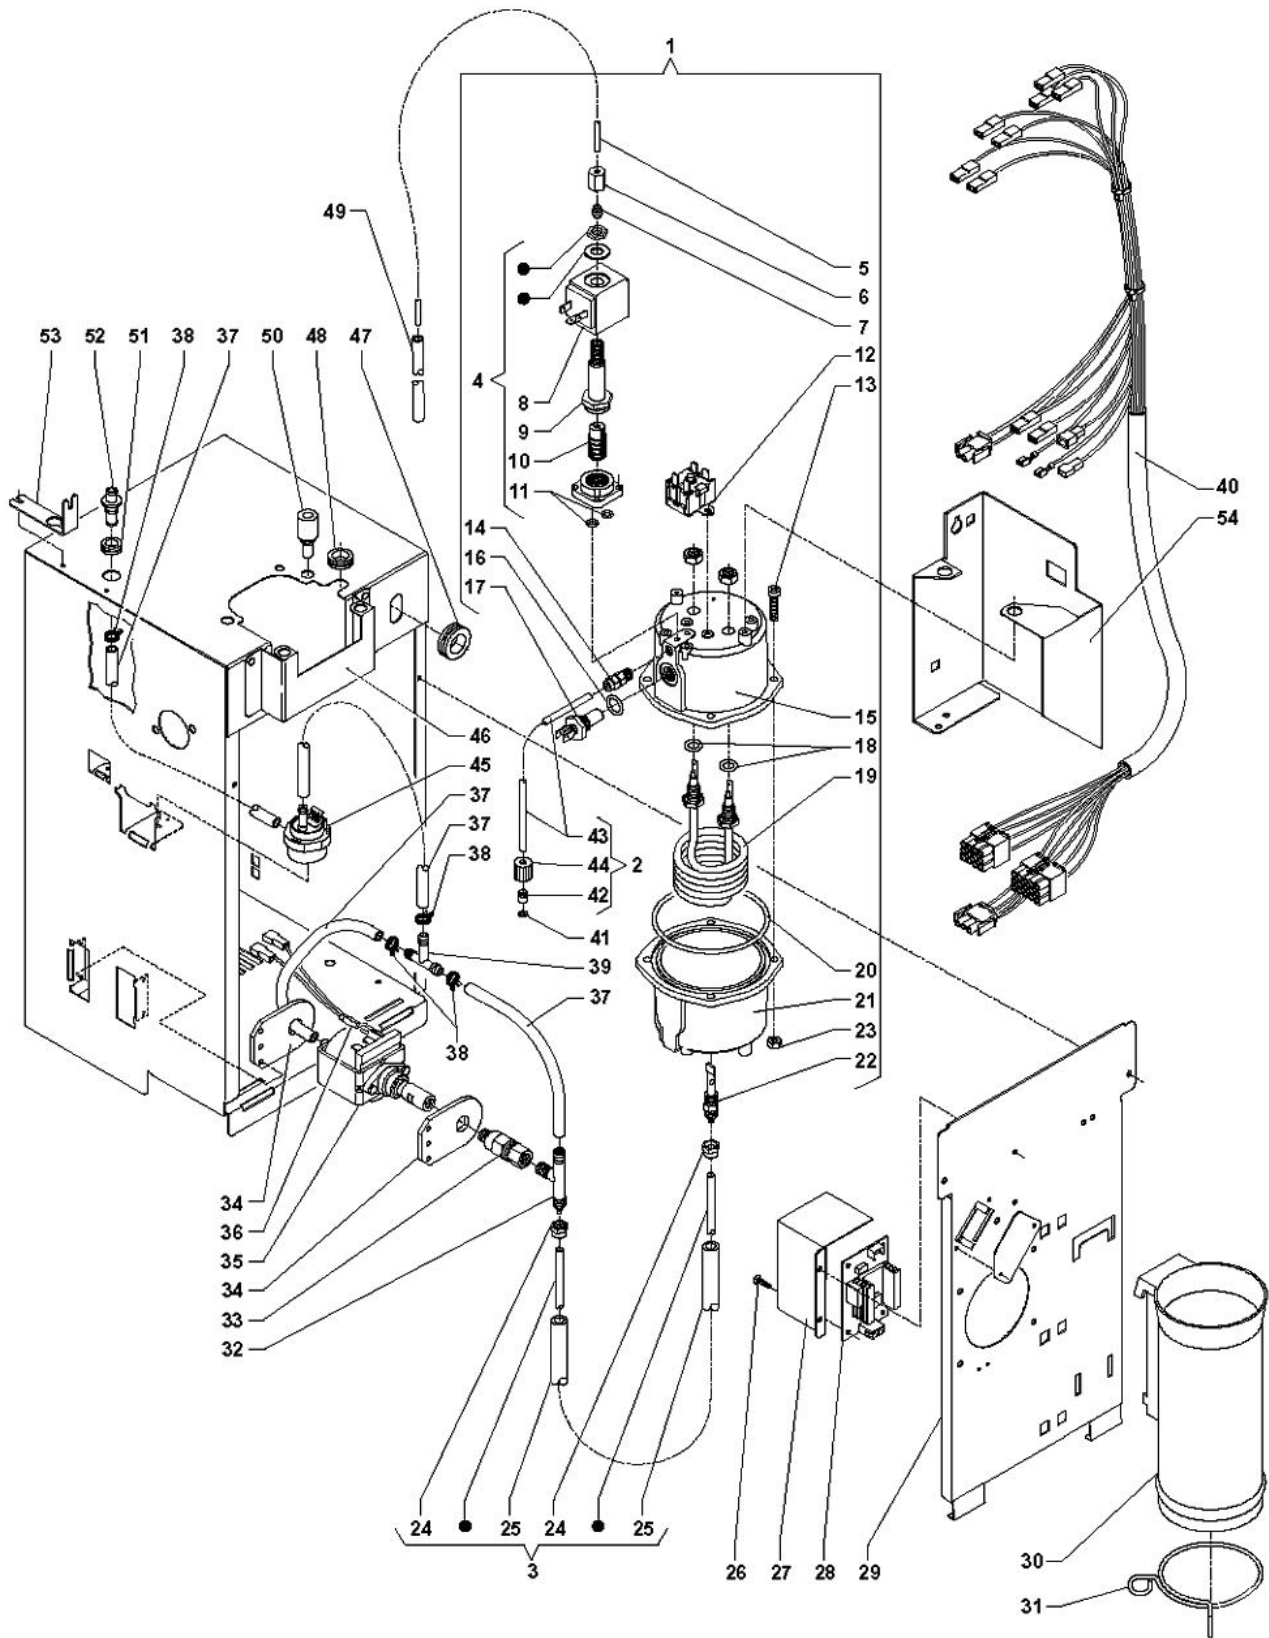

Tavola :06 - Frangizione caffè

Tavola :06 - Erogazione caffè

	Codice	Descrizione	Note
1	0V2469	CALDAIA CAFFE' COMPLETA	
2	099400	TUBO PISTONE	
3	0V2158	TUBO POMPA/CALDAIA CAFFE'	
4	097470	ELETTROV.3 VIE 220 VOLT	
5	092068	TUBO TEFLON DA MM2X4	
6	093636	DADO DI SERRAGGIO	
7	093635	ANELLO DI SERRAGGIO	
8	099057	BOBINA 220/230 VOLT	
9	250016	CANOTTO ELETTROVALVOLA 3 VIE	
10	250348	NUCLEO ELETTROV.3 VIE -RUBINO-	
11	252538	GUARNIZIONE OR 2025	
12	0V1318	TERMOSTATO 125 GRADI	
13	096194	VITE M6X25	
14	0V1434	RACCORDO DIRITTO	
15	099747	CALOTTA SUPERIORE CALDAIA	
16	095624	GUARNIZIONE OR 116 EP851	
17	094872	SONDA TEMPERATURA CALDAIA	
18	254711	GUARNIZIONE OR112 2.62X9.92	
19	099653	RESISTENZA 1450 W	
20	099748	GUARNIZIONE	
21	099746	CALOTTA INFERIORE CALDAIA	
22	098758	RACCORDO DIRITTO	
23	985318	DADO M6X5	
24	099107	DADO	
25	097685	TUBO SILICONE MARRONE 7.5X12'AL METRO'	
26	097175	DISTANZIALE SCHEDE	
27	0V2305	SUPPORTO SCHEDA	
28	0V2143	SCHEDA CONTROLLO CALDAIA	
29	250141	PORTELLO MENSOLA	
30	094047	TUBO PER SACCH.PASTIGLIE	
31	094048	ANELLO FERMA SACCHETTO	
32	098764	BY-PASS POMPA (12 BAR)	
33	099101	VALVOLA NON RITORNO	
34	0V4275	SUPPORTO POMPA	
35	098760	POMPA (A VIBRAZIONE)	
36	098815	PROTETTORE TERMICO 90 GRADI	
37	097510	TUBO SILICONE 5X9'MARRONE'	
38	094329	FASCETTA STRINGI TUBO	
39	094231	RACCORDO A T	
40	250173	CABLAGGIO MENSOLA CAFFE'	
41	094611	GUARNIZIONE OR 2018	
42	098711	BUSSOLA TUBO PISTONE