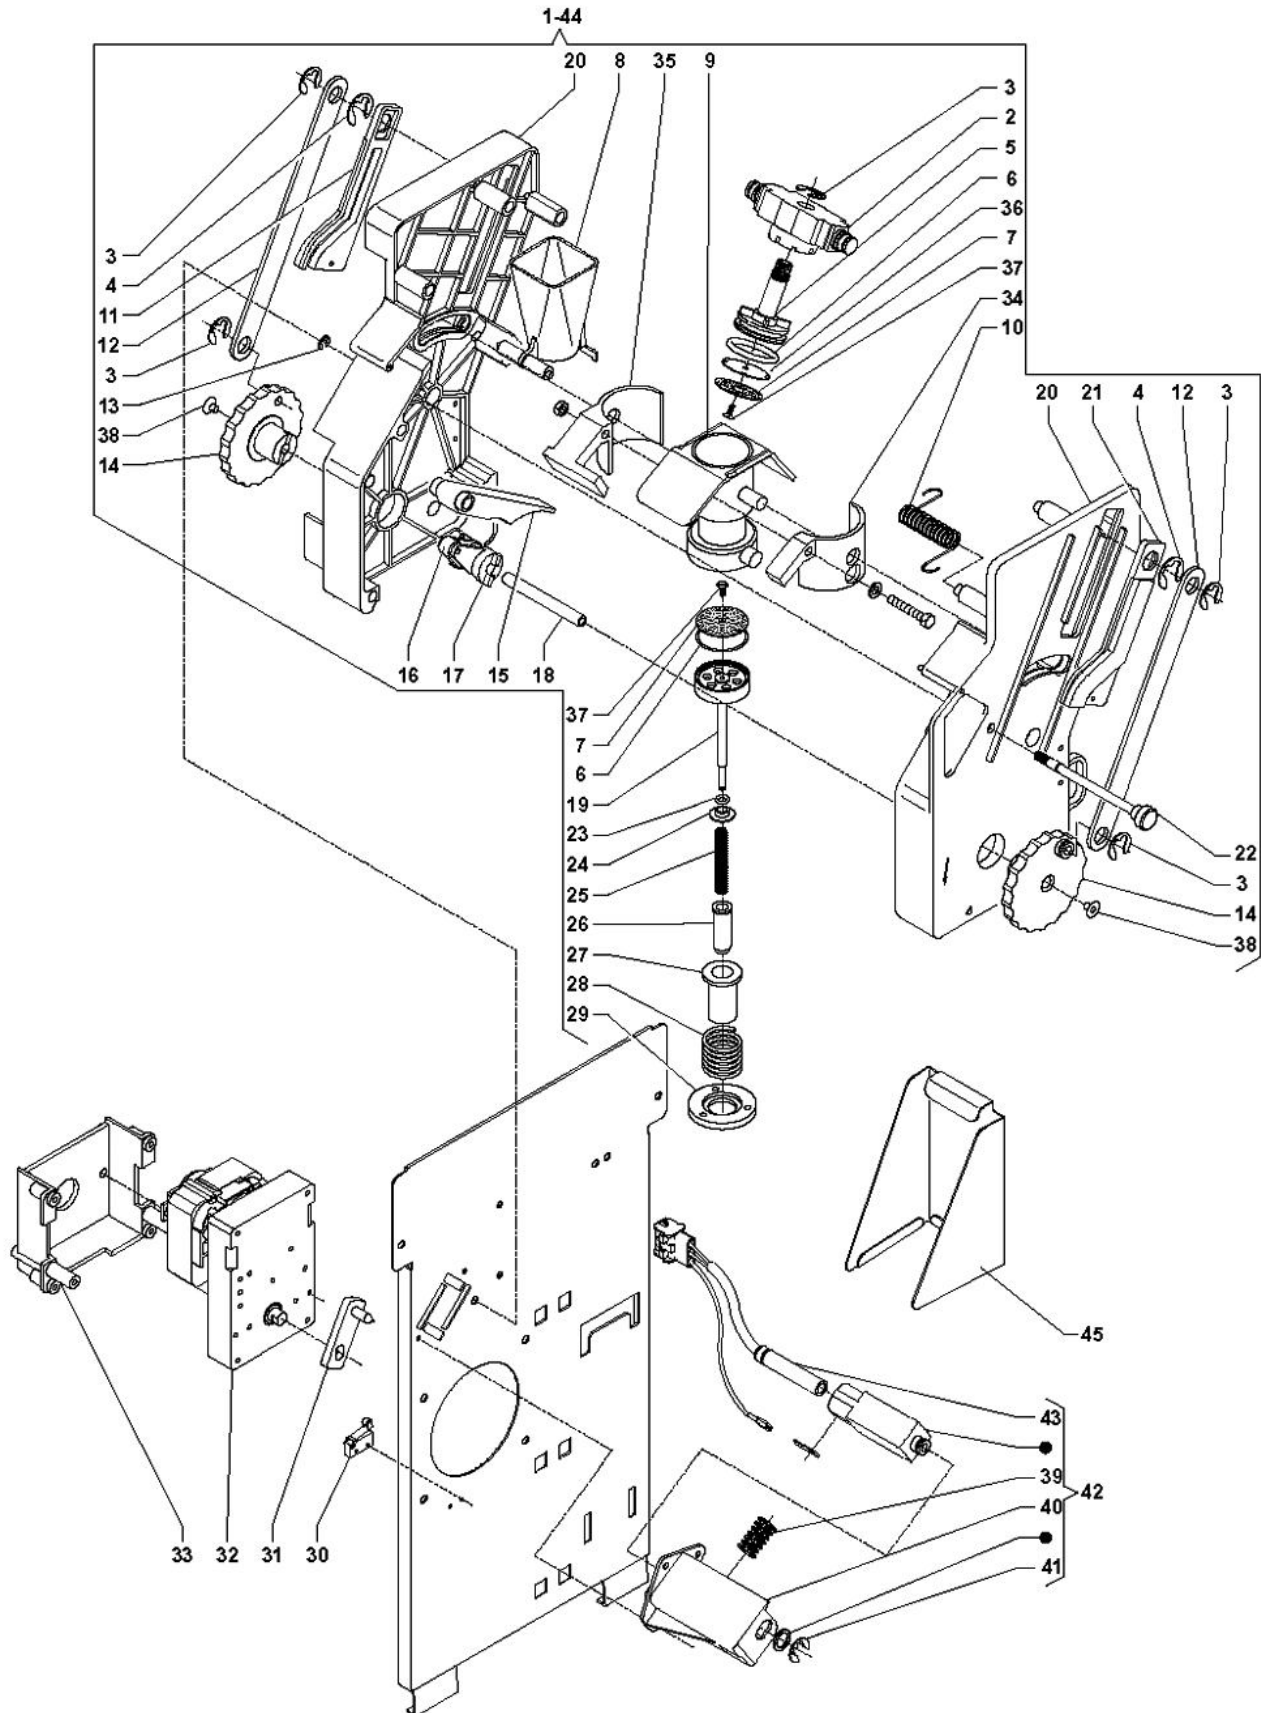

Tavola :05 - Circuito idraulico

	Codice	Descrizione	Note
43	098459	FISSACAVO	
44	094571	RACCORDO A 90 GRADI	
45	096552	RACCORDO A T	
46	093628	TUBO TRASPARENTE D.14X10	
47	097383	ELETTROV. ENTRATA ACQUA 220V - 2.5L/MIN-	
48	093959	RACCORDO A Y (DA12EST.)	
49	250152	SUPPORTO TUBO SCARICO	
50	093308	MICROINTERRUTTORE	
51	092761	PIASTRINA ISOLANTE	
52	094294	GALLEGGIANTE	
53	094126	COPERCHIO PER DEPURATORE	
54	092942	GUARNIZIONE COPERCHIO DEPURATORE	
55	091993	FILTRO DEPURATORE	
56	094124	DEPURATORE COMPLETO	
57	094127	TUBO USCITA ACQUA	
58	091995	CONF. 5 L. RESINE PER DEPURATORE	
59	097530	SECCHIO QUADRO'MARRONE'	
60	0V3653	FERMO SECCHIO	

Tavola :07 - Gruppo caffè

Tavola :07 - Gruppo caffè

	Codice	Descrizione	Note
1	251687	GRUPPO CAFFE' Z3000	
2	098568	TRAVERSA	
3	092717	ANELLO D'ARRESTO D.MM10	
4	096569	ANELLO DI ARRESTO DIAM.12	
5	098577	PISTONE SUPERIORE	
6	093167	GUARNIZ.SILICONE OR 4118 .	
7	098687	FILTRO CAFFE'	
8	098570	SCIVOLO CAFFE'	
9	0V1715	CAMERA INFUSIONE CON TAPPO	
10	098920	RASCHIATORE	
11	098571	SLITTA POSTERIORE	
12	098565	BIELLA COMANDO PISTONE	
13	098818	ANNELLO ARRESTO DIAM. 4	
14	098573	MANOVELLA	
15	098575	LEVA OSCILLANTE	
16	098692	RULLINO LEVA ROTANTE	
17	098574	LEVA ROTANTE	
18	098693	TIRANTE BLOCCAGGIO MANOVELLA	
19	099490	PISTONE INFERIORE	
20	0V1714	SPALLE ANTERIORE E POSTERIORE	
21	098572	SLITTA ANTERIORE	
22	098694	TIRANTE CON GODRONE	
23	090421	GUARNIZIONE OR 2025	
24	098690	BOCCOLA CONTENIMENTO	
25	098688	MOLLA RITORNO PISTONE	
26	098691	GUIDA PISTONE INFERIORE	
27	098567	CAPPUCCIO PER MOLLA	
28	098689	MOLLA PREINFUSIONE	
29	098569	FLANGIA PER MOLLA	
30	096355	MICROINTERRUTTORE -UL -	
31	098763	MANOVELLA CON PERNO	
32	098708	MOTORIDUTTORE	
33	098566	SUPPORTO MOTORIDUTTORE	
34	0V1784	GUANCIA ANTERIORE	
35	0V1785	GUANCIA POSTERIORE	
36	0V1789	DEFLETTORE ACQUA	
37	251235	VITE M3X10 INOX	
38	0V3889	VITE 6X14	
39	0V1788	MOLLA DI CONTATTO	
40	0V1787	SUPPORTO	
41	987948	ANELLO BENZING	
42	0V1783	SUPPORTO CON RISCALDATORE Z2000M	