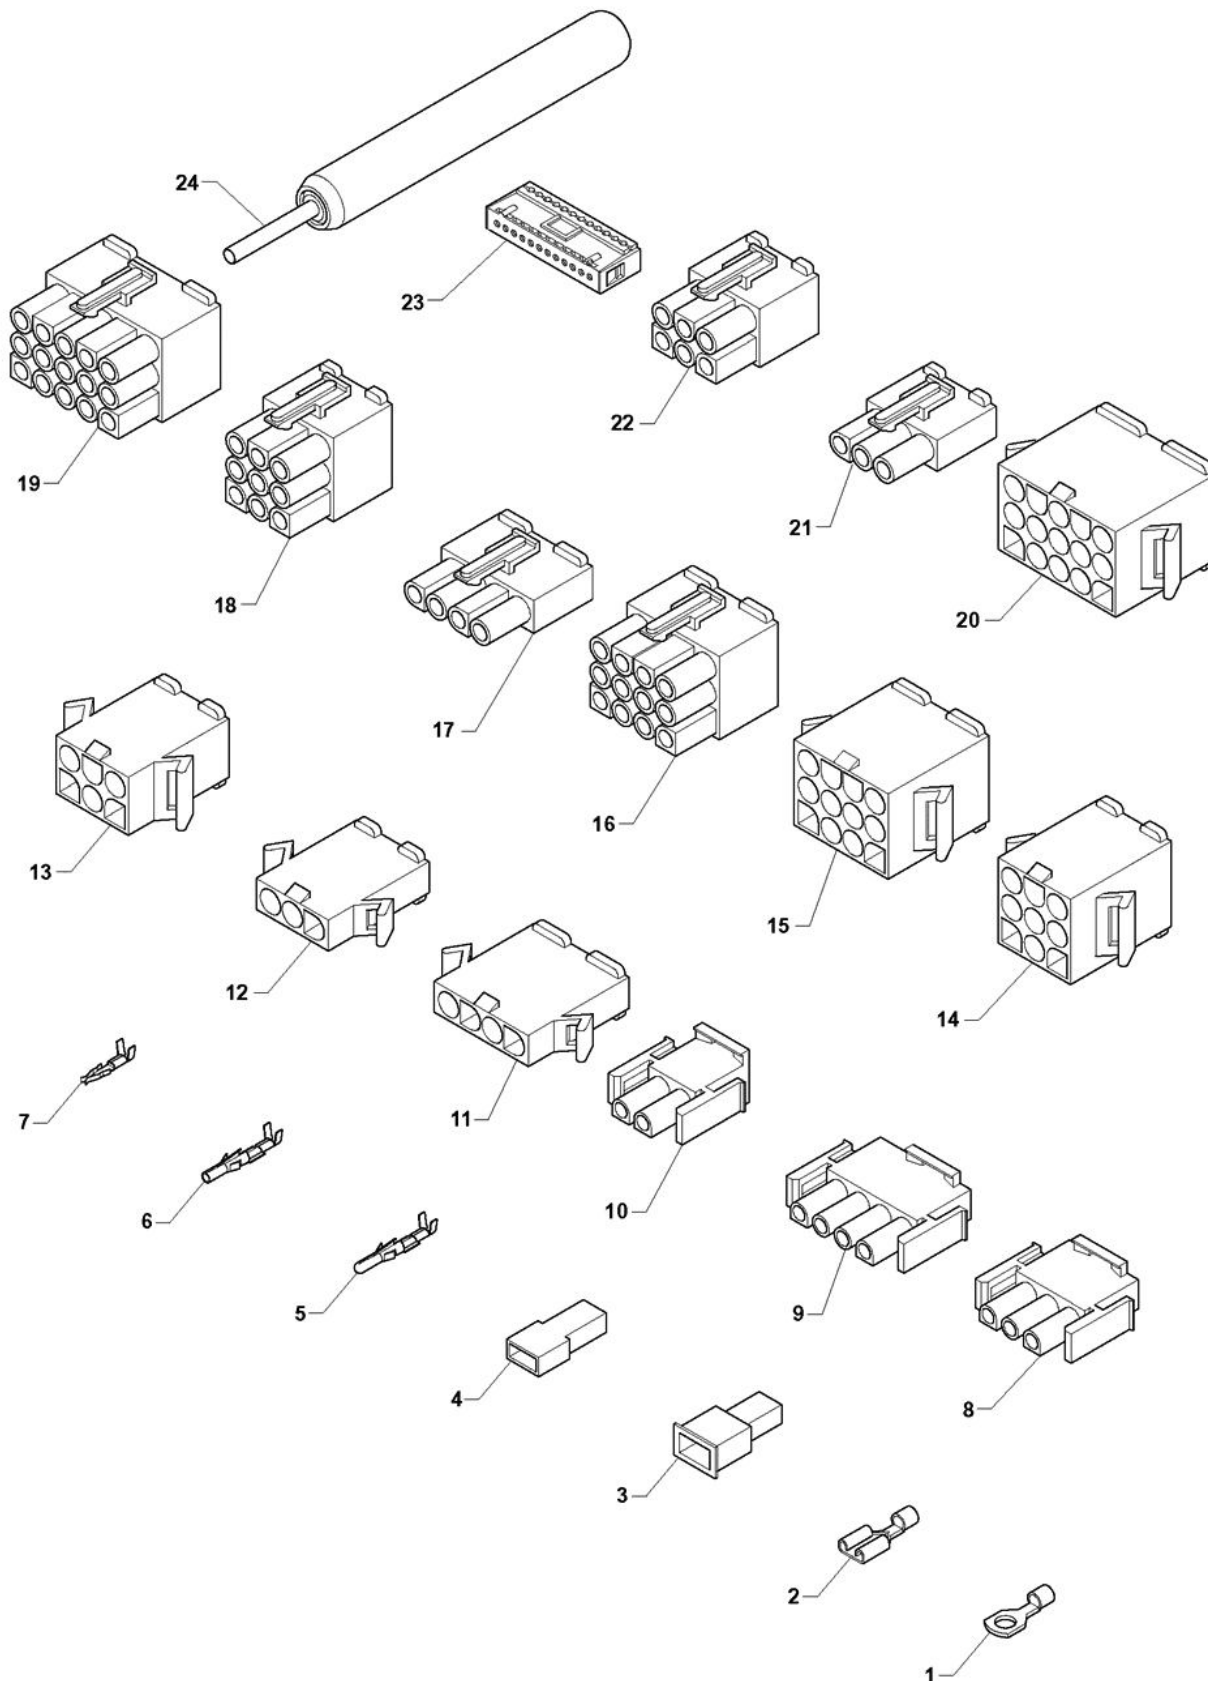

Tavola :12 - Distributore zucchero/palette

Codice

Descrizione

Note

Tavola :13 - Mensola doppio espresso

Tavola :13 - Mensola doppio espresso

	Codice	Descrizione	Note
1	251198	MENSOLA DOPPIO ESPRESSO	
2	250297	CONTENITORE CAFFE' DOPPIO COMPLETO	
3	250298	DEVIATORE CAFFE'	
4	250300	GANCIO SERRANDE	
5	250042	CONTENITORE DOPPIO CAFFE'	
6	098630	SERRANDA PER CONTENITORE	
7	250299	SQUADRETTA SERRANDE	
8	093809	GIUNTO DI COLLEGAMENTO	
9	099727	TAPPO	
10	250041	COPERCHIO CONTENITORE DOPPIO	
11	250296	CABLAGGIO MENSOLA DOPPIO CAFFE	
12	250043	CONVOGLIATORE DOPPIO CAFFE'	
13	250044	DEVIATORE CAFFE'	
14	098696	MOLLA ELETTROMAGNETE DOSATORE	
15	250295	PERNO ELETTROMAGNETE	
16	098716	ELETTROMAGNETE 220V	
17	250294	BACINELLA CAFFE'	
18	250417	SQUADRETTA AGGANCIO	
19	251215	DIVISORIO 50/50	

Tavola :14 - Connettori e terminali

Tavola :14 - Connettori e terminali

	Codice	Descrizione	Note
1	090957	TERMINALI AD OCCHIELLO	
2	090959	FASTON SENZA LINGUELLA	
3	091192	COPRIFASTON MASCHIO	
4	090247	COPRIFASTON FEMMINA	
5	095955	TERMINALE MASCHIO	
6	096136	TERMINALE FEMMINA	
7	094405	TERMINALE FEMMINA PASSO 2.5	
8	094954	CONNETTORE P.F. 3 VIE	
9	098062	CONNETTORE 4 VIE MATE-N-LOK AMP	
10	094955	CONNETTORE P.F. 2 VIE	
11	0V0809	CONNETTORE 4 VIE/P MOLEX 3191	
12	0V0808	CONNETTORE 3 VIE/P MOLEX 3191	
13	0V0810	CONNETTORE 6 VIE/P MOLEX 3191	
14	0V0811	CONNETTORE 9 VIE/P MOLEX 3191	
15	0V0812	CONNETTORE 12VIE/P MOLEX 3191	
16	0V0818	CONNETTORE 12VIE/R MOLEX 3191	
17	0V0815	CONNETTORE 4 VIE/R MOLEX 3191	
18	0V0817	CONNETTORE 9 VIE/R MOLEX 3191	
19	0V0819	CONNETTORE 15VIE/R MOLEX 3191	
20	0V0813	CONNETTORE 15VIE/P MOLEX 3191	
21	0V0814	CONNETTORE 3 VIE/R MOLEX 3191	
22	0V0816	CONNETTORE 6 VIE/R MOLEX 3191	
23	094961	CONNETTORE P.F. STOKO A P.I. 12 VIE	
24	0V0820	ESTRATTORE DI CONTATTI MOLEX	