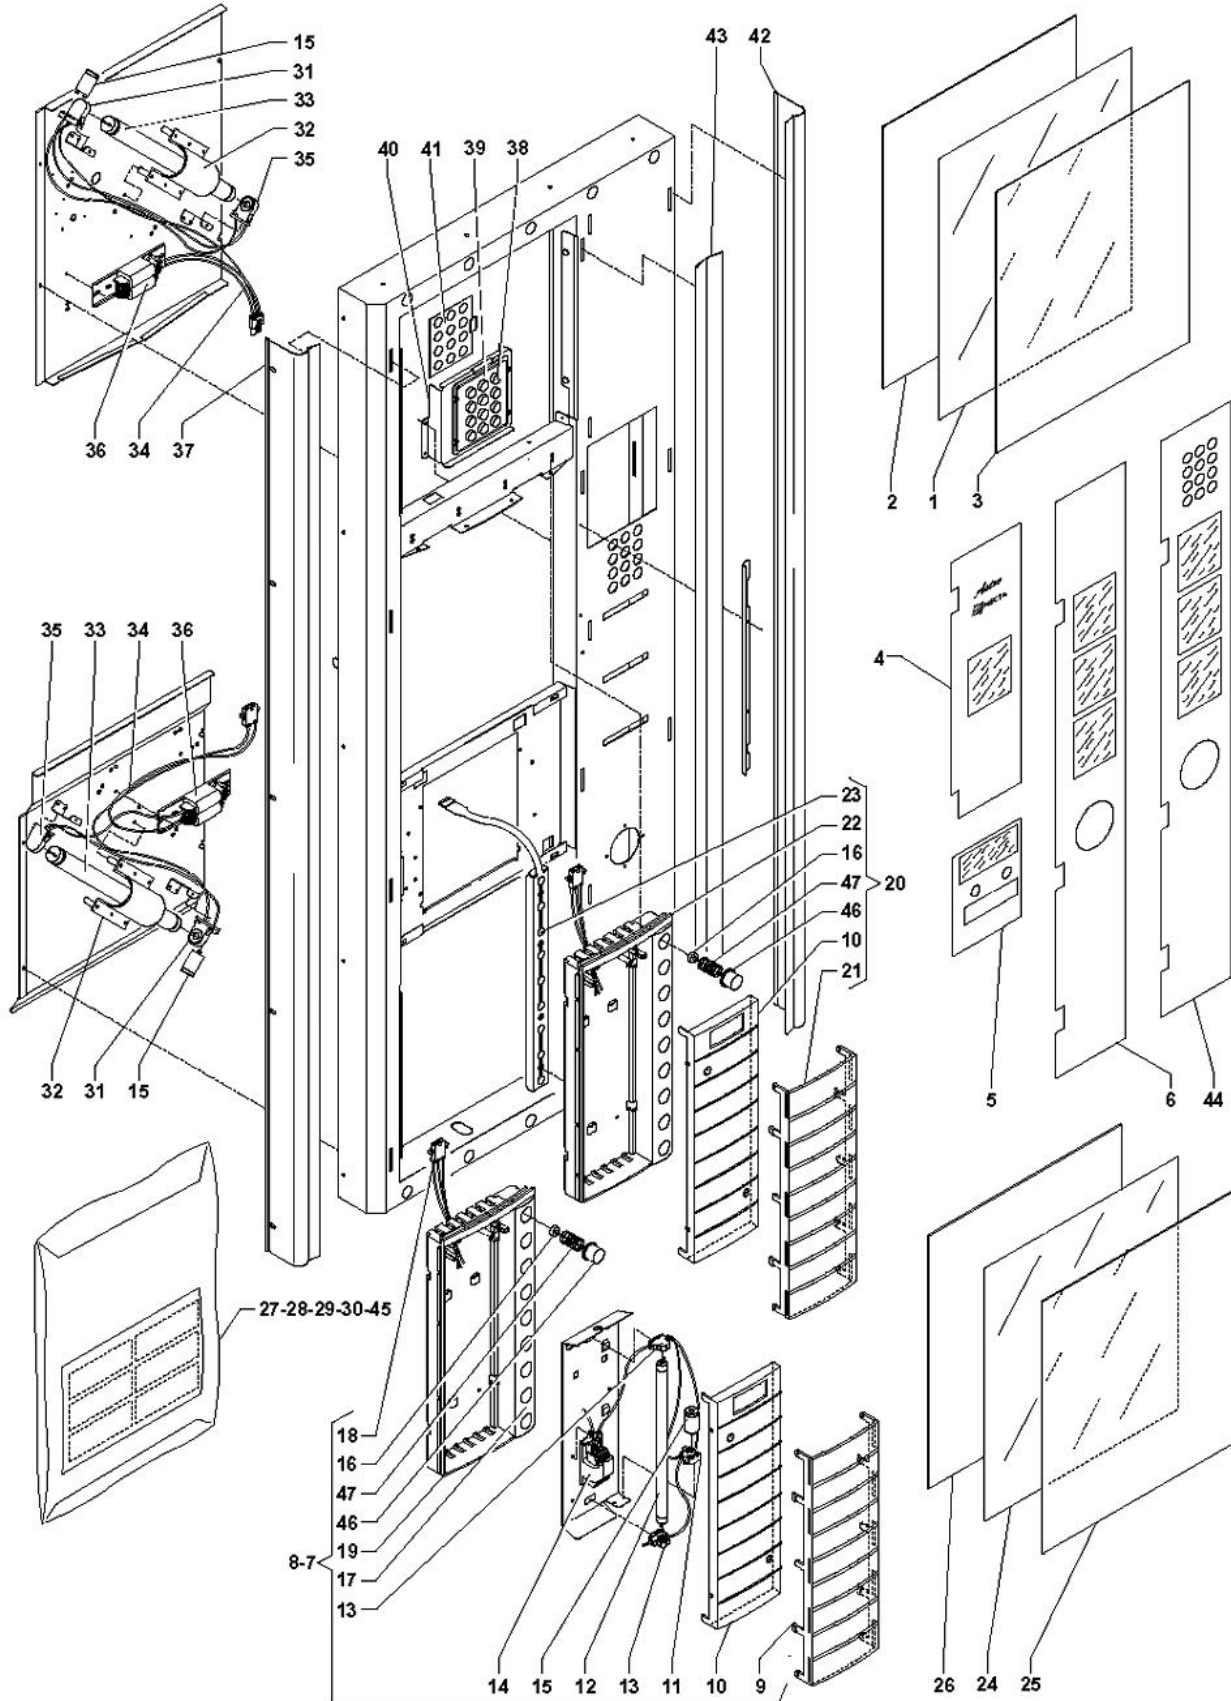

Tavola :01 - Porta lato esterno

Tavola :01 - Porta, lato esterno

	Codice	Descrizione	Note
1	0V4234	PANNELLO FOTOGRAFICO SUPERIORE	
2	250164	OPALINA SUPERIORE	
3	250166	PANNELLO TRASPARENTE SUPERIORE	
4	0V4240	TARGHETTA SUPERIORE PORTA	
5	0V4241	TARGHETTA CENTRALE PORTA	
6	250196	TARGHETTA INFERIORE PORTA -NERA-	
7	0V2184	PULSANTIERA COMPLETA CON LAMPADA	
8	250239	PULSANTIERA NEUTRA COMPLETA CON LAMPADA	
9	250169	SCHERMO TARGHETTE	
10	0V2135	SUPPORTO TARGHETTE	
11	0V1554	PORTASTARTER	
12	097266	LAMPADA TIPO TL 8 WATT	
13	0V2130	PORTALAMPADA	
14	097268	REATTORE TIPO BPL	
15	091802	STARTER TIPO S 10	
16	0V2134	DISTANZIALE PULSANTE SELEZIONE	
17	0V2095	PULSANTIERA - GRIGIA -	
18	0V2115	CABLAGGIO LAMPADA MENU'	
19	0V4236	PULSANTIERA NEUTRA	
20	250186	PULSANTIERA COMPLETA	
21	250169	SCHERMO TARGHETTE	
22	250168	PULSANTIERA - NERA -	
23	0V2132	PULSANTIERA A MEMBRANA	
24	0V4235	PANNELLO FOTOGRAFICO INFERIORE	
25	250167	PANNELLO TRASPARENTE INFERIORE	
26	250165	OPALINA INFERIORE	
27	0V3368	TARGHETTE PREZZI EURO 0.05	
28	250170	TARGHETTE NEUTRE	
29	0V2273	TARGHETTE PRODOTTI 1 SPAGNA	
30	250171	TARGHETTA ISTRUZIONI PORTA -D-	
31	987958	PORTALAMPADA CON PORTASTARTER	
32	0V2468	PROTEZIONE LAMPADA	
33	099152	LAMPADA	
34	250175	CABLAGGIO LAMPADA PANNELLO	
35	099783	PORTALAMPADA	
36	0V1011	REATTORE	
37	250727	PROFILO SINISTRO PORTA	
38	0V4233	PULSANTI SELEZIONI	
39	0V4228	ELEMENTO PULSANTIERA MEMBRANA	
40	250236	SUPPORTO PULSANTIERA	
41	0V0070	PULSANTIERA A MEMBRANA	
42	250726	PROFILO DESTRO PORTA	

Tavola :01 - Porta, lato esterno

	Codice	Descrizione	Note
43	250156	PROFILO CENTRALE PORTA	
44	250287	TARGHETTA INFERIORE VERS. NUMERICA	
45	250288	TARGHETTA PRODOTTI -VERS. NUMERICA	
46	0V2133	PULSANTE SELEZIONE	
47	0V2034	MOLLA PER PULSANTE SELEZIONE	