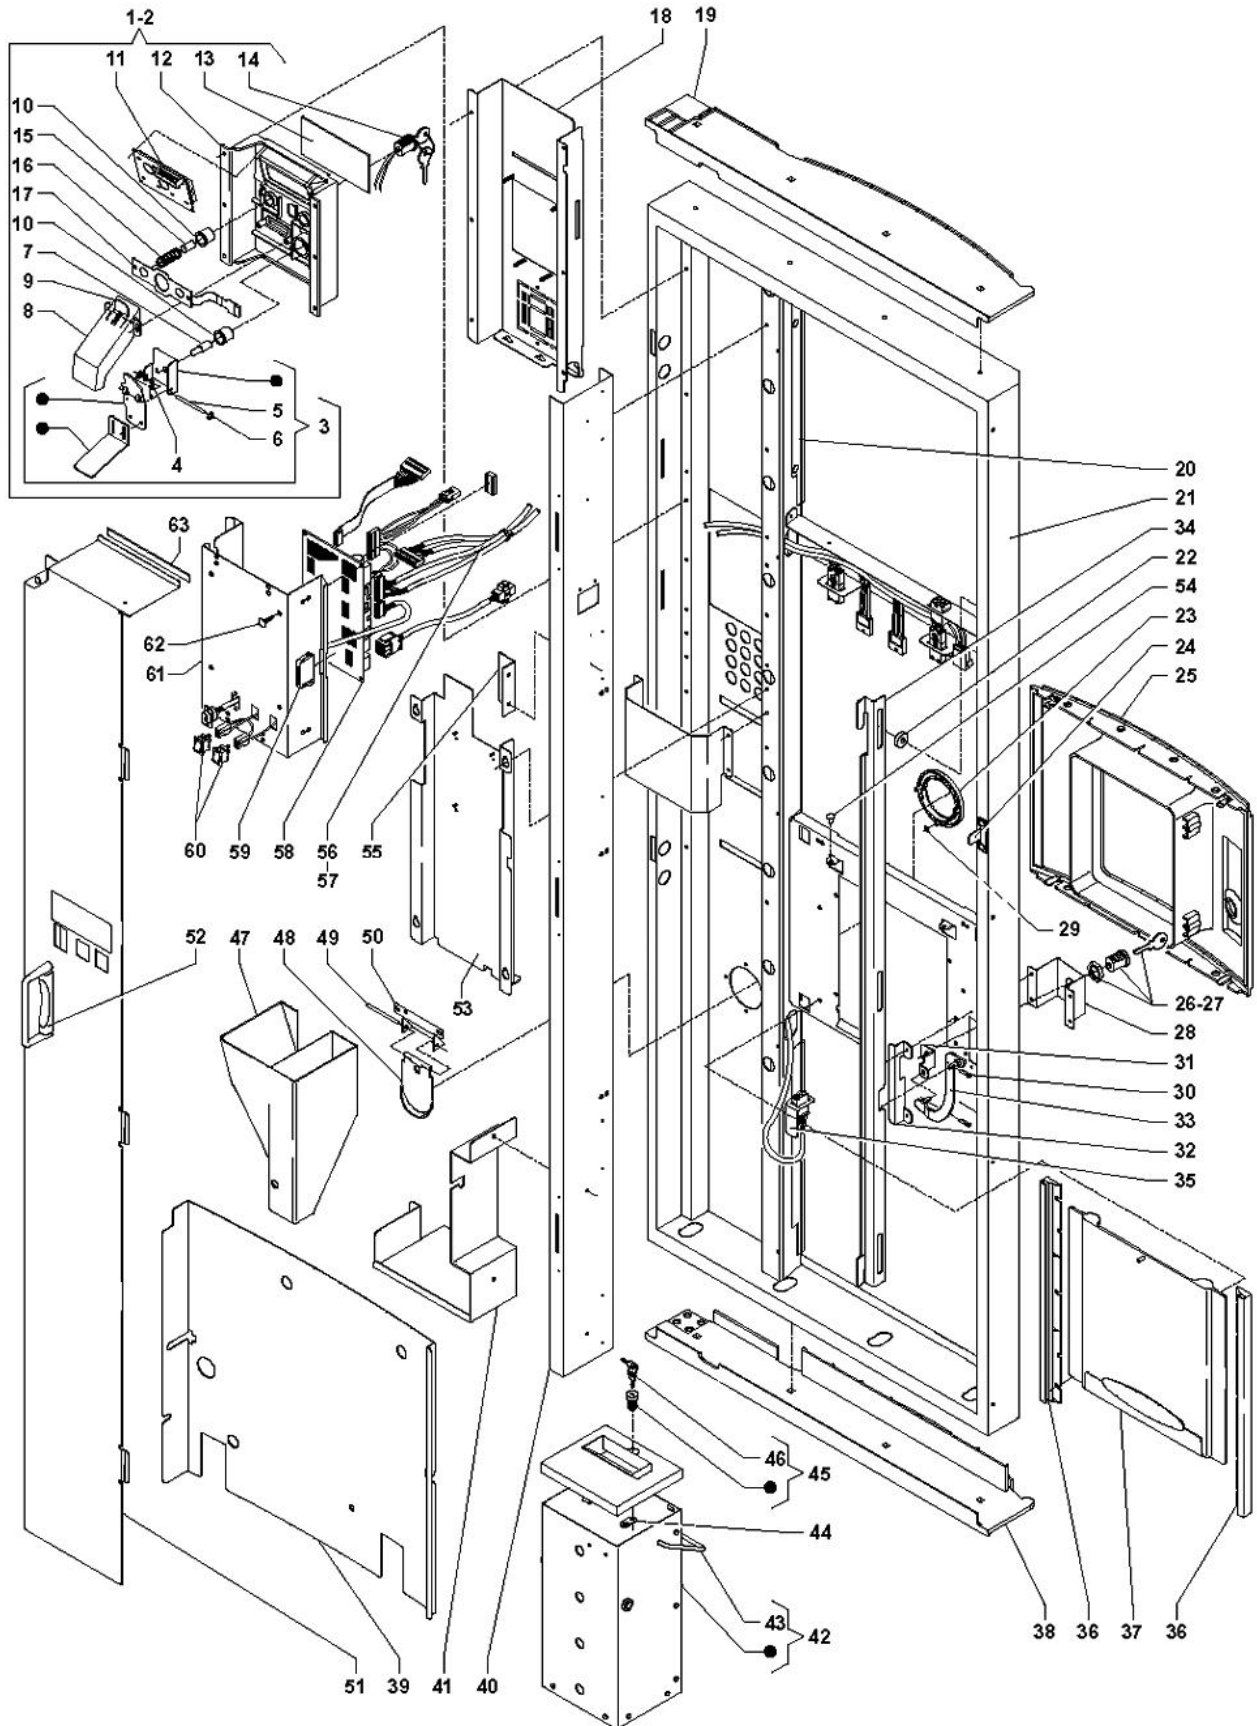

Tavola :02 - Porta lato interno

Tavola :02 - Porta, lato interno

	Codice	Descrizione	Note
1	250179	INTRODUZIONE MONETE CON PRESELEZIONE	
2	250238	INTRODUZIONE MONETE CON PRESELEZIONE+CHIAVE	
3	0V2164	RENDIRESTO	
4	099356	MOLLA RENDIRESTO	
5	099355	PERNO RENDIRESTO	
6	093754	ANELLO BENZING QUICKLOCK BQ DA MM 33	
7	099351	ATTUATORE	
8	0V2084	SCIVOLO INFERIORE INTRODUZIONE	
9	099357	SCIVOLO SUPERIORE	
10	0V2071	PULSANTE RENDIRESTO	
11	251658	DISPLAY 4X20 BLU	
12	0V4227	SUPPORTO DISPLAY-INTRODUZIONE-PRESEL.	
13	0V2069	VETRINO DISPLAY	
14	099743	INTERRUTTORE FREE VEND	
15	250159	ATTUATORE PULSANTE	
16	250158	MOLLA PULSANTE	
17	0V4243	PULSANTIERA A MEMBRANA PRESELEZIONI	
18	250728	ELEMENTO PAGAMENTI	
19	0V4230	TESTATA SUPERIORE PORTA	
20	0V2006	FERMO PER PANNELLO FOTOGRAFICO	
21	250729	TELAIO PORTA	
22	0V2047	DISTANZIALE ASTA SERRATURA	
23	0V2073	CORNICE RECUPERO MONETE GRIGIOSCURO	
24	0V2017	ATTUATORE MICRO PORTA	
25	0V4232	VANO EROGAZIONE PORTA -NERO -	
26	098303	SERRATURA TIPO'N'	
27	099905	SERRATURA RIELDA	
28	250151	SUPPORTO SERRATURA	
29	093829	CLIP FERMO LEVA	
30	093342	COPIGLIA A 2X15 UNI 1336 .	
31	0V4217	CHIAVISTELLO SERRATURA	
32	250150	RINFORZO GUIDA	
33	0V4244	RINVIO CHIAVISTELLO SERRATURA	
34	0V4192	ASTA SERRATURA PORTA	
35	250148	SQUADRETTA	
36	0V3703	GUIDA SPORTELLO	
37	0V2093	SPORTELLO VANO EROGAZIONE	
38	0V4231	TESTATA INFERIORE PORTA	
39	250147	COPERTURA PULSANTIERE	
40	0V1991	CASSONETTO	
41	0V2021	SUPPORTO CASSA MONETE	
42	0V2188	CASSA MONETE	