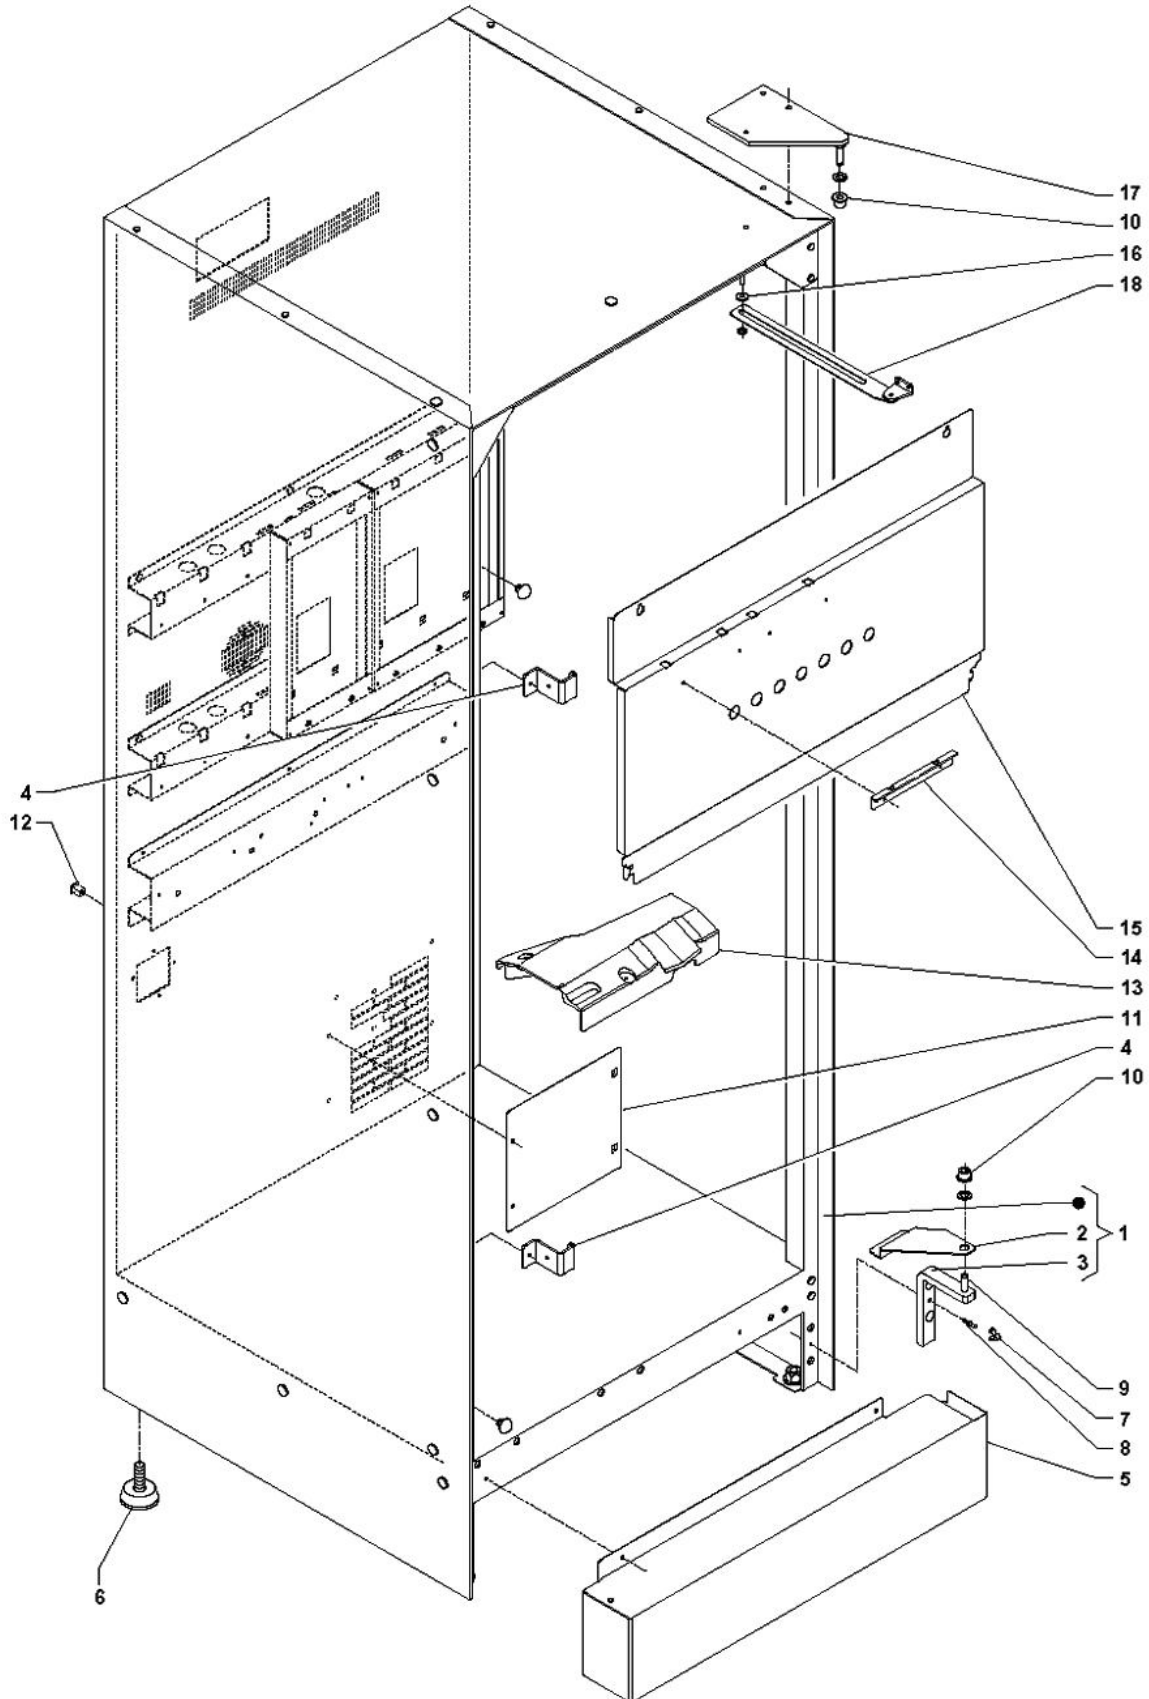

Tavola :03 - Mobile

Tavola :03 - Mobile

	Codice	Descrizione	Note
1	250188	MOBILE	
2	0V4221	SQUADRETTA FERMO CERNIERA	
3	0V4222	CERNIERA INFERIORE PORTA	
4	0V3632	SQUADRETTA AGGANCIO SERRATURA	
5	250185	COPRIPIEDINI	
6	252124	KIT 4 PIEDINI	
7	094073	MOLLA BLOCCAGGIO	
8	094159	SPINOTTO D'ARRESTO	
9	094576	SPINA DI CENTRAGGIO	
10	093886	BUSSOLA PER CERNIERA	
11	0V0171	COPERTURA SCHIENALE	
12	094111	TASSELLO ISOLANTE	
13	0V4229	COPERTURA UGELLI	
14	250154	SQUADRETTA AGGANCIO	
15	250387	COPERTURA CALDAIA	
16	250160	DISTANZIALE FERMO PORTA	
17	098440	CERNIERA SUPERIORE	
18	0V2160	FERMO PORTA	

Tavola :04 - Impianto elettrico

Tavola :04 - Impianto elettrico

	Codice	Descrizione	Note
1	250172	CABLAGGIO GENERALE	
2	250144	COPERTURA PANNELLO ELETTRICO	
3	097175	DISTANZIALE SCHEDE	
4	250463	SCHEDA ESPANSIONE 3 RELE'	
5	0V3202	SCHEDA OUT/R 6 RELE'	
6	0V1654	CHIAVE INTERRUTTORE	
7	097796	INTERRUTTORE	
8	098797	SUPPORTO INTERRUTTORE	
9	250142	COPERTURA INTERRUTTORE	
10	090148	COLLARE	
11	0V0014	TRASFORMATORE 25-25V	
12	097241	MORSETTIERA 3POLI CON PORTAFUSI	
13	097259	FUSIBILE 5 X 20 4A RITARDATO	
14	096923	FUSIBILE 5X20 1 AMP RITARDATO	
15	096922	FUSIBILE 5X20 800M AMP	
16	098793	MORSETTIERA 5POLI CON PORTAFUSIBILE	
17	097242	SOTTOMORSETTIERA	
18	0V3512	FILTRO DI RETE	
19	095636	FUSIBILE 15 A 6.3x32	
20	0V3201	PORTAFUSIBILE	
21	0V2143	SCHEDA CONTROLLO CALDAIA	
22	098796	MORSETTIERA	
23	096921	PRESA DI CORRENTE 10 AMP.	
24	252437	SCHEDA ATTUAZIONI 16BIT 4MB	da matricola n° 62000001
24	0V3671	SCHEDA ATTUAZIONE 16BIT 2MB	fino a matricola n° 62000000