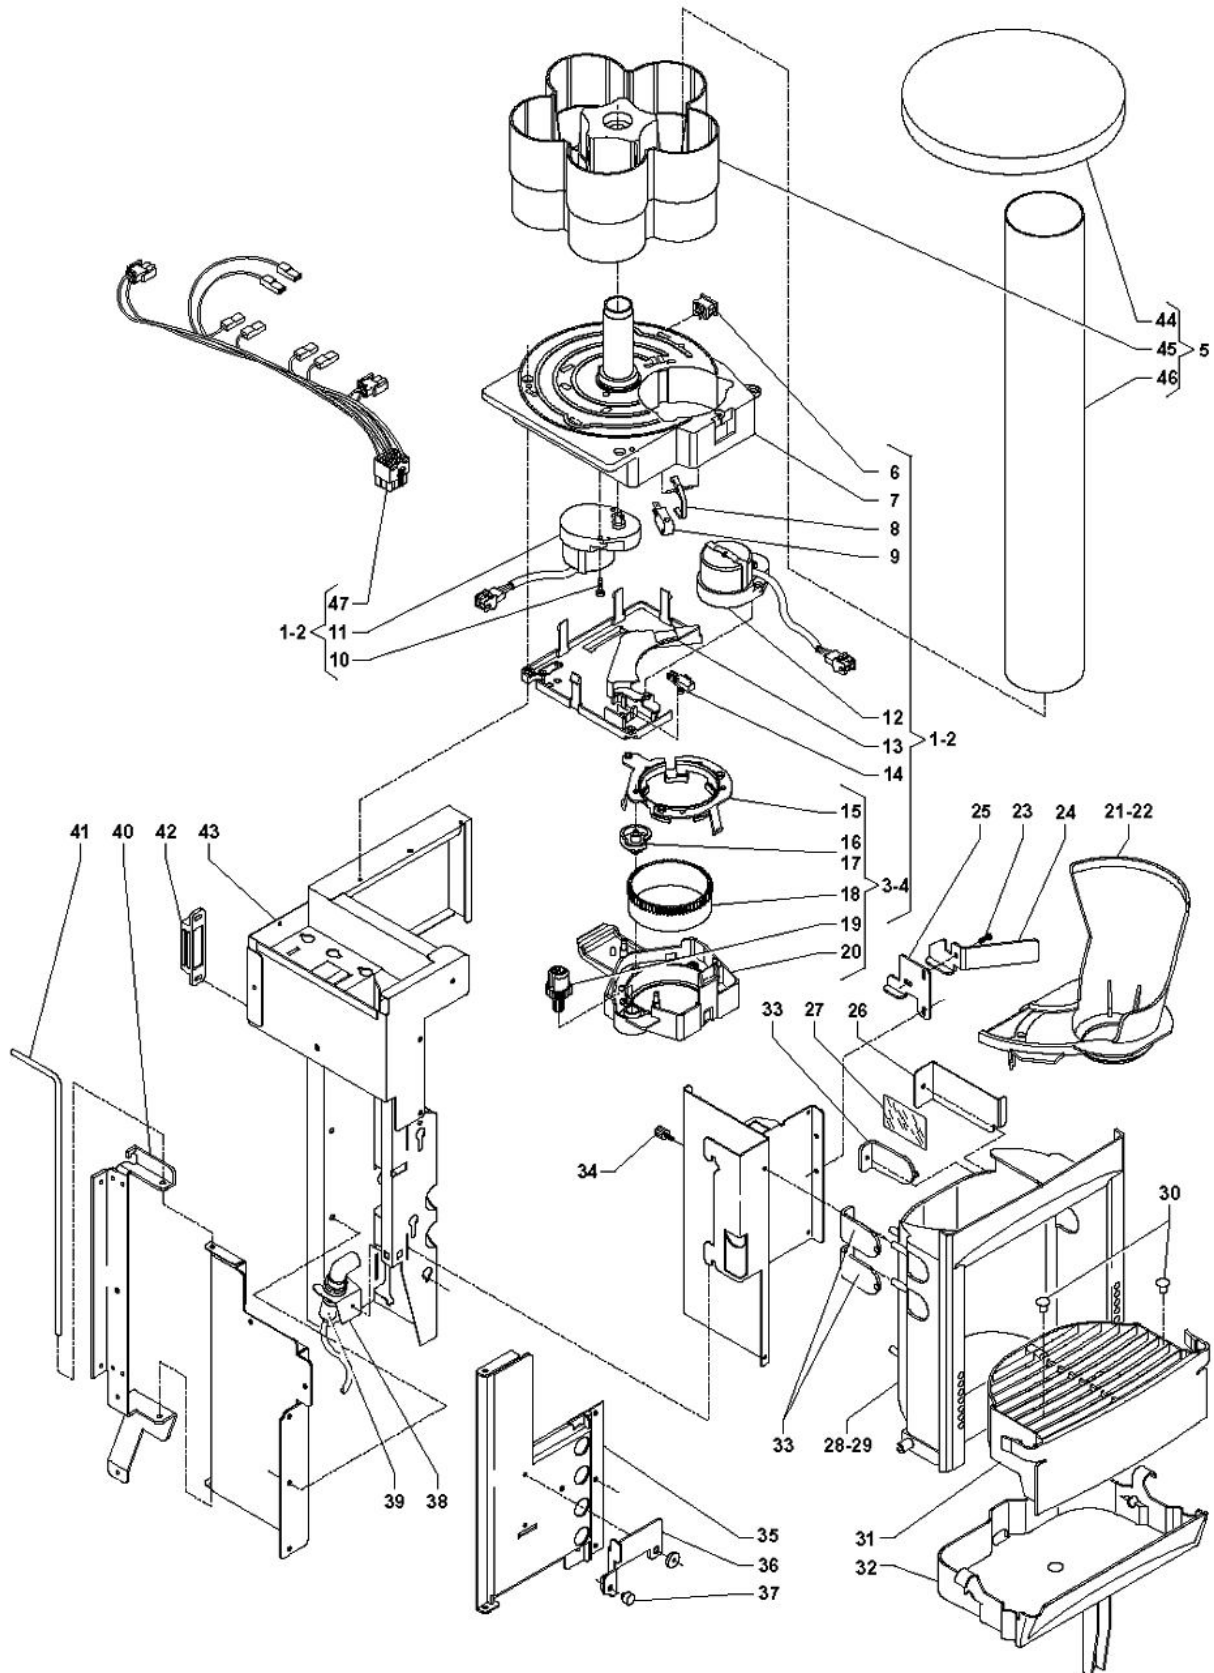

Tavola :11 - Distributore bicchieri

Tavola :11 - Distributore bicchieri

	Codice	Descrizione	Note
1	0V3678	DISTRIBUTORE BICCHIERI 70/71	
2	0V4271	DISTRIBUTORE BICCHIERI 73/74	
3	0V4187	SGANCIO BICCHIERI 70/71	
4	0V4190	SGANCIO BICCHIERI 73/74	
5	250181	CONTENITORE BICCHIERI	
6	097807	PULSANTE	
7	0V3693	BASE BICCHIERI	
8	0V2548	LEVA MICRO	
9	092439	MICRO TIPO CHERRY	
10	987628	VITE 30X8	
11	0V3672	MOTORIDUTTORE	
12	0V2549	MOTORIDUTTORE 3 G/M	
13	0V3694	SUPPORTO MICROINTERRUTTORE MOTORE	
14	0V1931	MICROINTERRUTTORE 'UL'	
15	0V3696	ANELLO CHIOCCIOLE	
16	098305	CHIOCCIOLA D.70/71	
17	0V1659	CHIOCCIOLA DIAM. 73-74	
18	098477	ANELLO DENTATO	
19	0V3697	INGRANAGGIO MICRO	
20	0V3695	SUPPORTO CHIOCCIOLE	
21	0V4266	SCIVOLO BICCHIERI NERO 73/74	
22	250195	SCIVOLO BICCHIERI NERO 70/71	
23	090615	VITE X COLLARE SOTTOTESTA.	
24	0V4219	GANCIO	
25	0V4218	SUPPORTO GANCIO	
26	0V4176	SUPPORTO CATARIFRANGENTE	
27	0V0906	TARGHETTA CATARIFRANGENTE	
28	0V4265	SCHIENALE VANO EROGAZIONE NERO+FORI	
29	250246	SCHIENALE VANO EROGAZIONE NERO	
30	099184	PERNO POSIZIONAMENTO TAZZA	
31	250354	GRIGLIA VANO EROGAZIONE NERO	
32	250347	BACINELLA VANO EROGAZIONE-NERA	
33	0V3717	VETRINO	
34	096977	GODRONE	
35	0V3685	CERNIERA DOPPIA	
36	0V3649	LEVA BLOCCO MENSOLA	
37	092738	PARACOLPI A TASSELLO	
38	0V4175	SUPPORTO FOTOCELLULA	
39	0V2149	FOTOCELLULA	
40	0V4220	SUPPORTO CERNIERA MENSOLA	
41	0V3654	PERNO FULCRO	
42	097508	MAGNETE PER CHIUSURA	