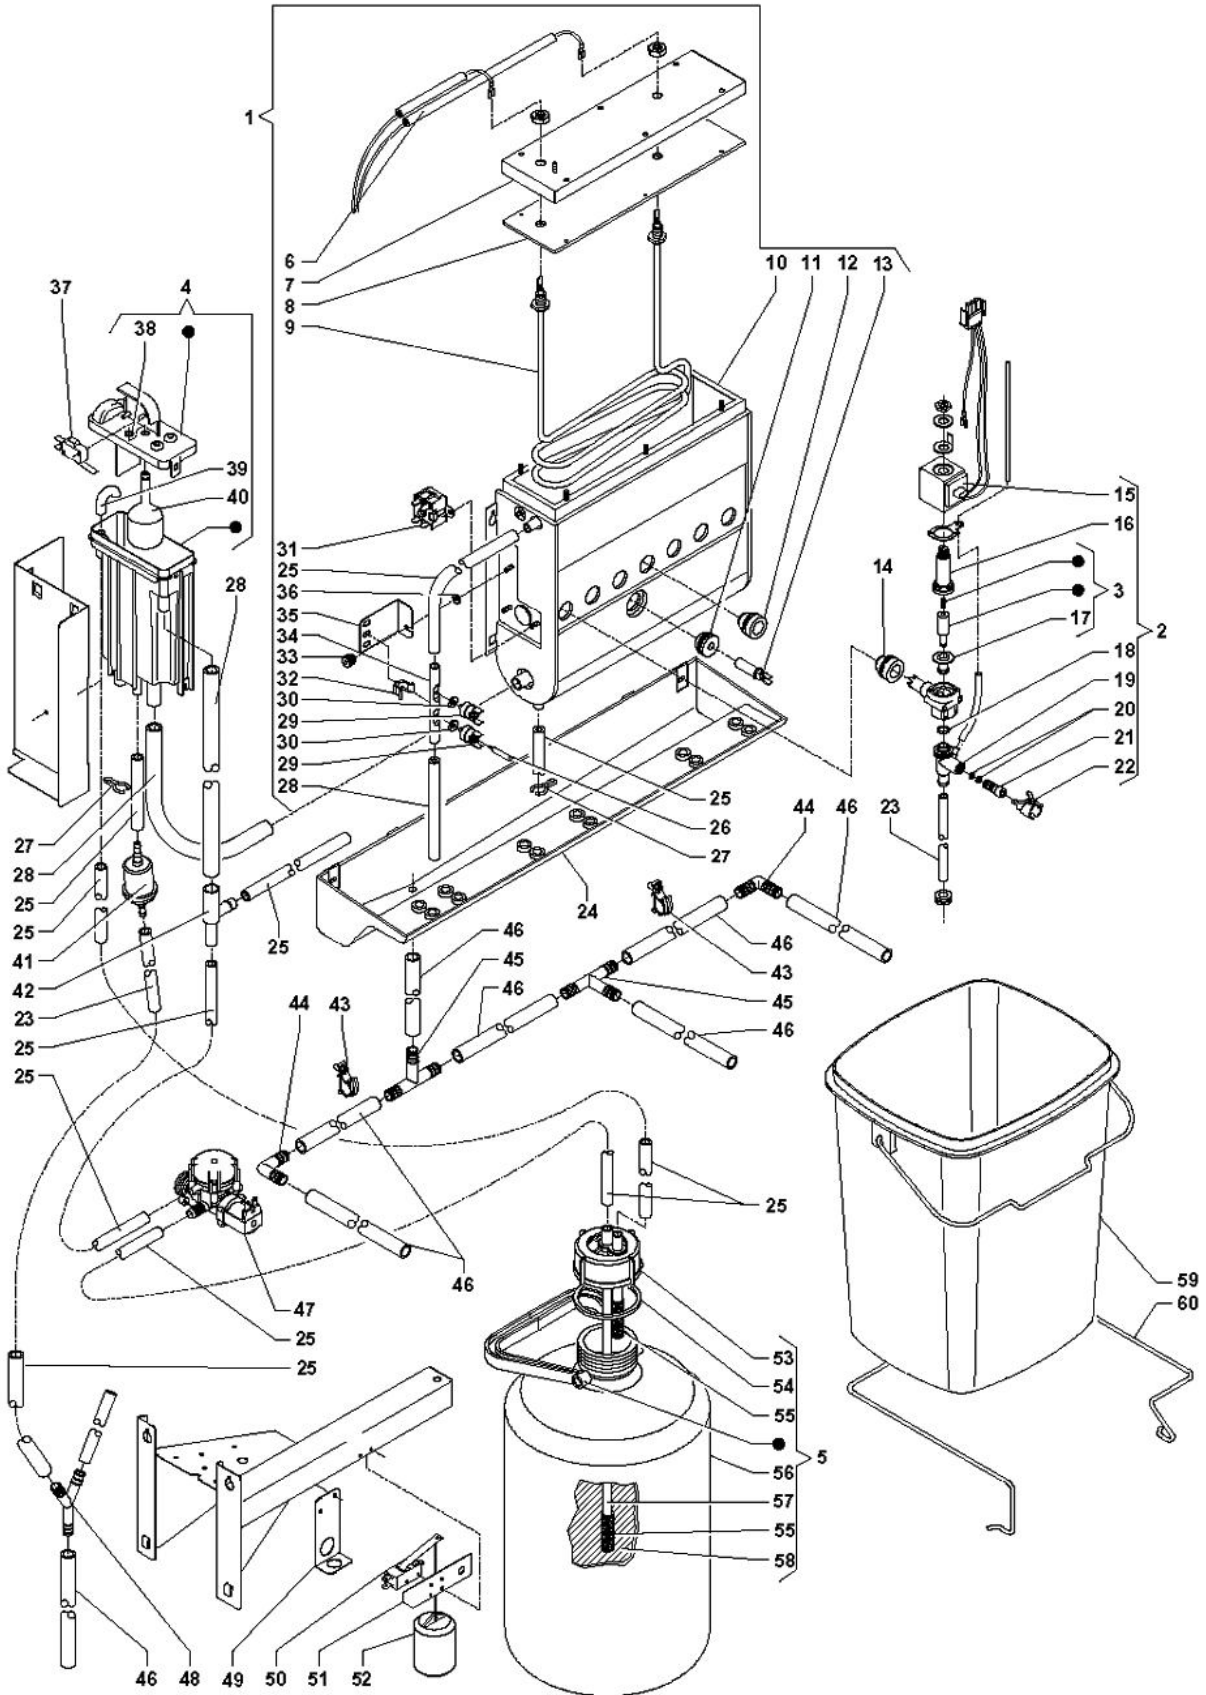

Tavola :05 - Circuito idraulico

Tavola :05 - Circuito idraulico

	Codice	Descrizione	Note
1	0V2100	CALDAIA SOLUBILI COMPLETA	
2	0V2153	ELETTRIVALVOLA SOLUBILI	
3	0V3550	NUCLEO ELETTRIVALVOLA	
4	0V1133	AIR-BREAK COMPLETO	
5	094124	DEPURATORE COMPLETO	
6	0V2118	CABLAGGIO CALDAIA SOLUBILI	
7	0V2155	COPERCHIO CALDAIA	
8	0V2055	GUARNIZIONE COPERCHIO CALDAIA	
9	0V2109	RESISTENZA 2000W-220V	
10	0V2193	CORPO CALDAIA	
11	099918	GUARNIZIONE SONDA	
12	099928	GUARNIZIONE TAPPO	
13	0V0157	SONDA	
14	099847	GUARNIZIONE	
15	0V3359	BOBINA ELETTRIVALVOLA RIF.0V2153	
16	0V3552	CANOTTO PER VALVOLE	
17	0V3551	GUARNIZIONE A MEMBRANA	
18	0V3554	GUARNIZIONE O-RING	
19	0V3553	CORPO INFERIORE ELETTRIVALVOLA	
20	099064	GUARNIZIONE VITE DI REGOLAZIONE	
21	0V3555	VITE REGOLAZIONE + O-RING	
22	0V3556	FERMO CORPO INFERIORE	
23	097511	TUBO SILICONE 6X9'MARRONE'AL METRO'	
24	0V4224	BACINELLA CALDAIA	
25	097512	TUBO SILICONE 6X12'MARRONE'	
26	0V2074	ATTUATORE PER TERMOSTATO	
27	092703	MORSETTO CHIUSURA TUBO	
28	097515	TUBO SILICONE 10X16'MARRONE'	
29	0V2129	TERMOSTATO 82 GRADI	
30	094597	RONDELLA IN RAME	
31	0V1364	TERMOSTATO DI SICUREZZA 105 GRADI	
32	098484	FERMATUBO	
33	097699	GODRONE M4	
34	099458	TUBO PER 2 TERMOSTATI	
35	099916	SUPPORTO TERMOSTATO	
36	093179	RONDELLA ISOLANTE	
37	0V1141	MICROINTERRUTTORE	
38	252538	GUARNIZIONE OR 2025	
39	0V1749	RACCORDO ACQUA AIR-BREAK	
40	0V1126	GALLEGGIANTE AIR-BREAK	
41	097435	FILTRO ACQUA PERCONT.VOLUMETRICO	
42	094185	RACCORDO RECUPERO CONDENSA	