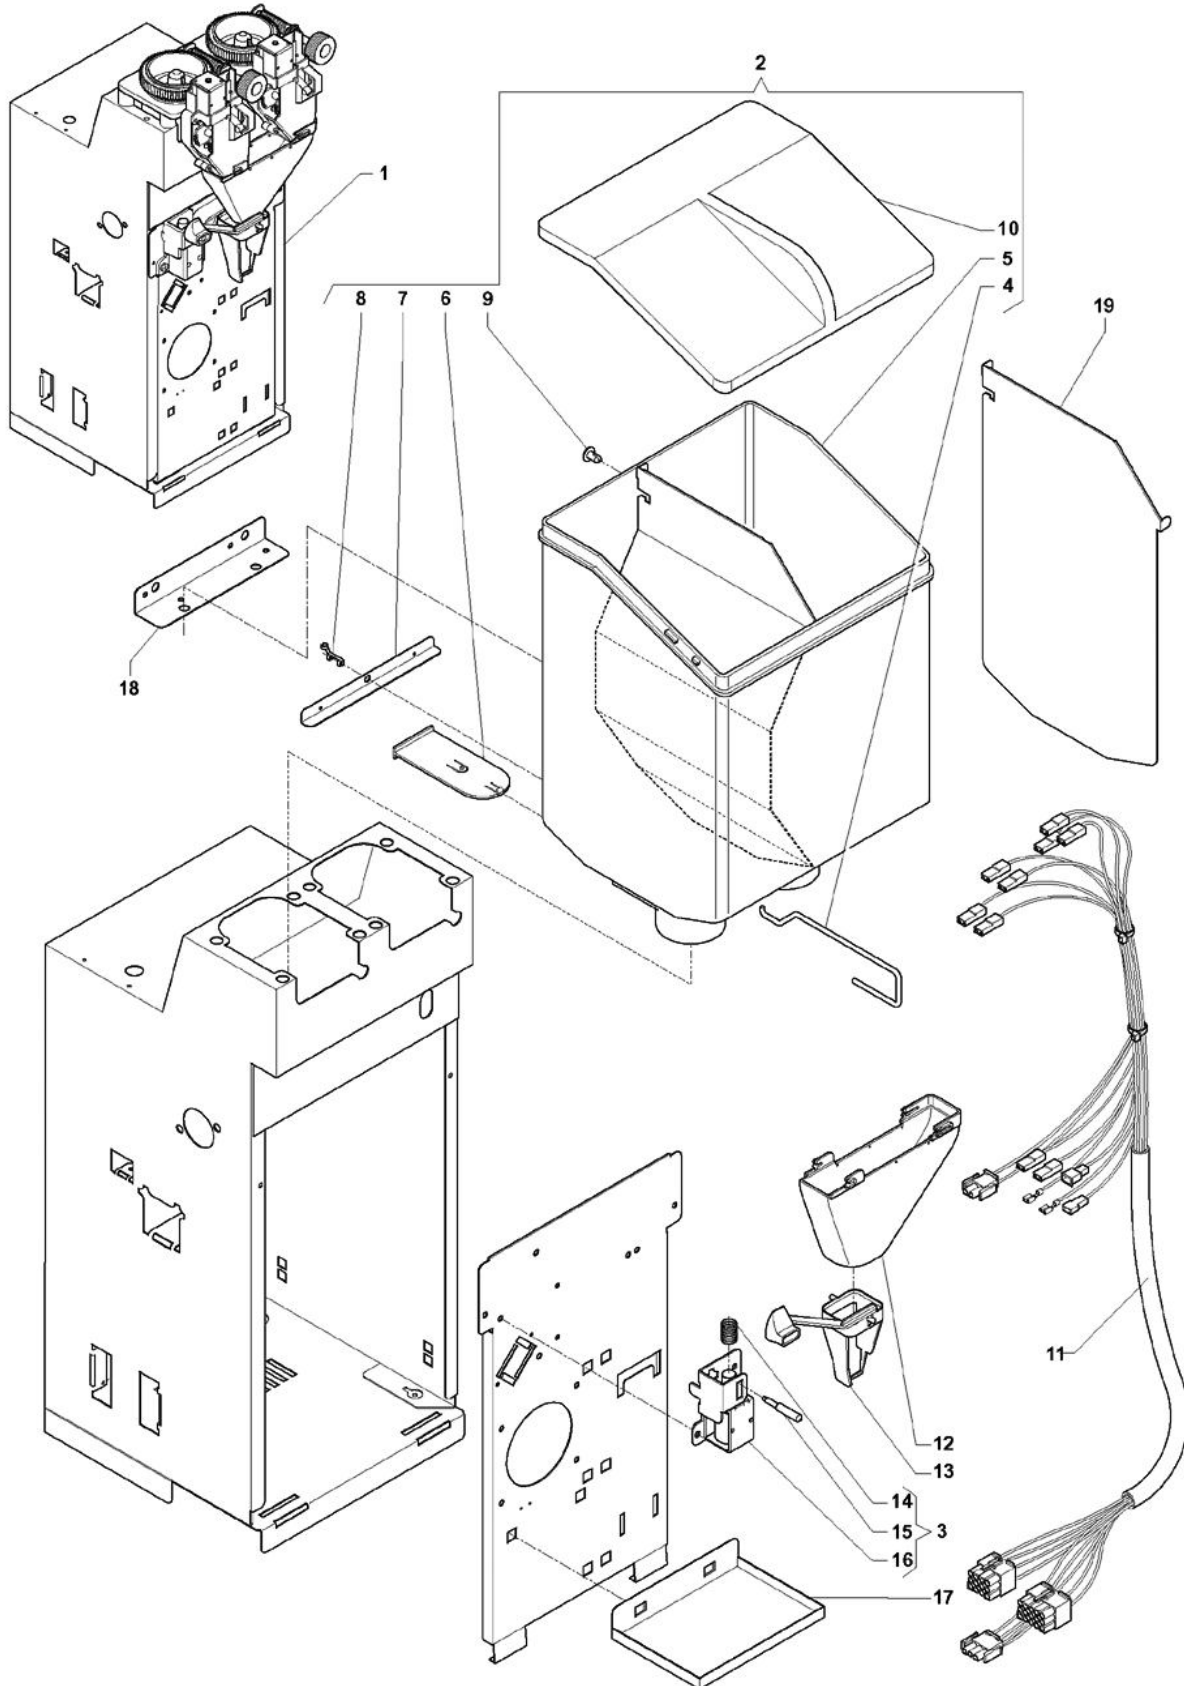

Tavola :12 - Distributore zucchero/palette

Codice

Descrizione

Note

Tavola :13 - Mensola doppio espresso

Tavola :13 - Mensola doppio espresso

	Codice	Descrizione	Note
1	251198	MENSOLA DOPPIO ESPRESSO	
2	250297	CONTENITORE CAFFE' DOPPIO COMPLETO	
3	250298	DEVIATORE CAFFE'	
4	250300	GANCIO SERRANDE	
5	250042	CONTENITORE DOPPIO CAFFE'	
6	098630	SERRANDA PER CONTENITORE	
7	250299	SQUADRETTA SERRANDE	
8	093809	GIUNTO DI COLLEGAMENTO	
9	099727	TAPPO	
10	250041	COPERCHIO CONTENITORE DOPPIO	
11	250296	CABLAGGIO MENSOLA DOPPIO CAFFE	
12	250043	CONVOGLIATORE DOPPIO CAFFE'	
13	250044	DEVIATORE CAFFE'	
14	098696	MOLLA ELETTROMAGNETE DOSATORE	
15	250295	PERNO ELETTROMAGNETE	
16	098716	ELETTROMAGNETE 220V	
17	250294	BACINELLA CAFFE'	
18	250417	SQUADRETTA AGGANCIO	
19	251215	DIVISORIO 50/50	