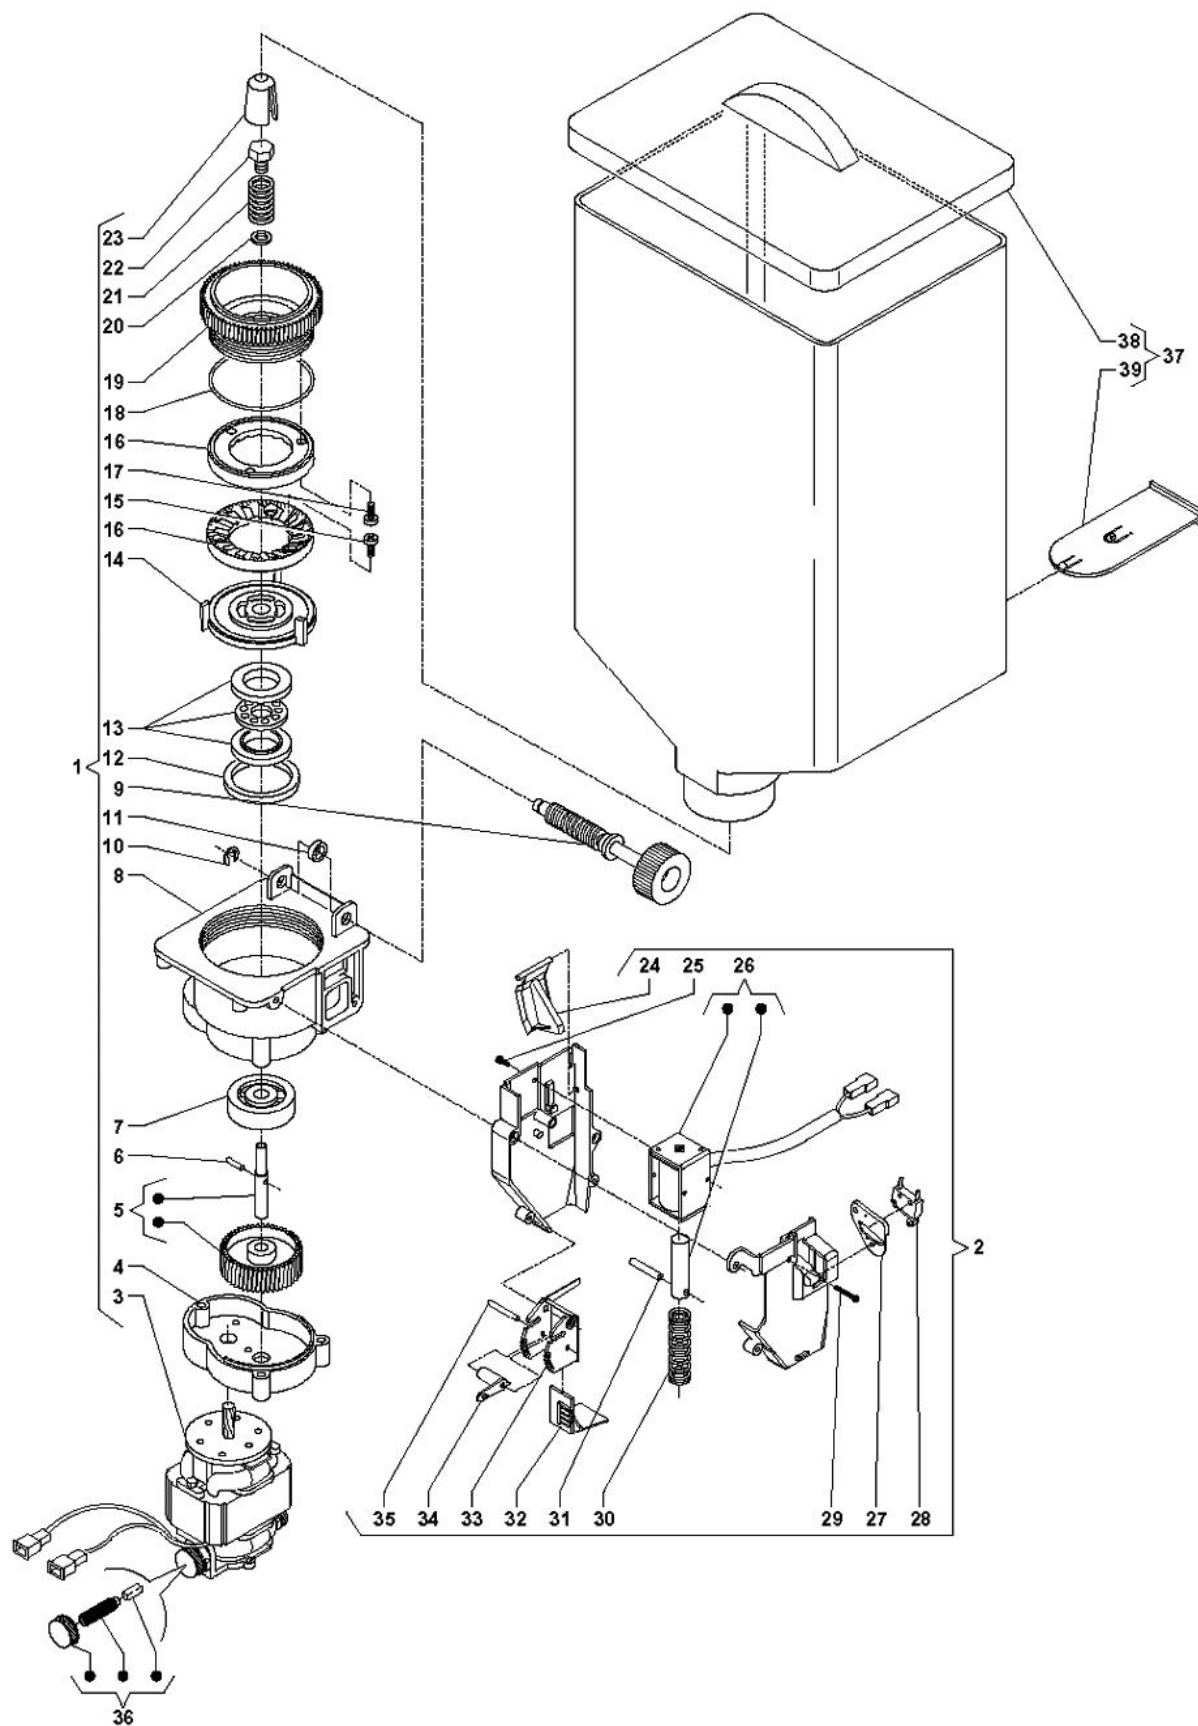

Tavola :08 - Macinadosatore

Tavola :08 - Macinadosatore

	Codice	Descrizione	Note
1	099336	MACININO	
2	099337	DOSATORE CAFFE'	
3	099732	MOTORE MACININO	
4	099468	SUPPORTO	
5	099470	RUOTA CON ALBERO	
6	098293	SPINA ELASTICA 3X14	
7	095803	CUSCINETTO RADIALE	
8	099469	CALOTTA	
9	099474	VITE DI REGOLAZIONE	
10	093171	ANELLO ARRESTO X ESTERNI DA.MM6	
11	099457	ROSETTA	
12	093271	ANELLO DI TENUTA CAFFE' .	
13	093187	CUSCINETTO REGGISPINTA	
14	095802	VENTOLA PORTAMACINA	
15	095809	VITE TRILOBATA	
16	095840	MACINA	
17	097879	VITE 3.9X9.5 NICHELATA	
18	095805	GUARNIZIONE OR	
19	099473	PORTAMACINA	
20	096988	ROSETTA	
21	099471	MOLLA	
22	099472	VITE SINISTRA	
23	0V2520	PROTEZIONE VITE	
24	099475	ATTUATORE	
25	092657	VITE TAPTITE 3X6TC CROSS .	
26	098716	ELETTROMAGNETE 220V	
27	0V2082	PIASTRINA ADATTATRICE	
28	0V2131	MICRO BURGESS	
29	096097	VITE	
30	098696	MOLLA ELETTROMAGNETE DOSATORE	
31	093832	PERNO PER BIELLA	
32	098643	REGOLO DOSE CAFFE'	
33	098642	PORTELLO DOSATORE CAFFE'	
34	098644	LEVA PER REGOLO	
35	098822	PERNO PER LEVA	
36	0V3229	KIT SPAZZOLE MOTORE	
37	099726	CONTENITORE CAFFE' COMPLETO	
38	0V1357	COPERCHIO CONTENITORE	
39	098630	SERRANDA PER CONTENITORE