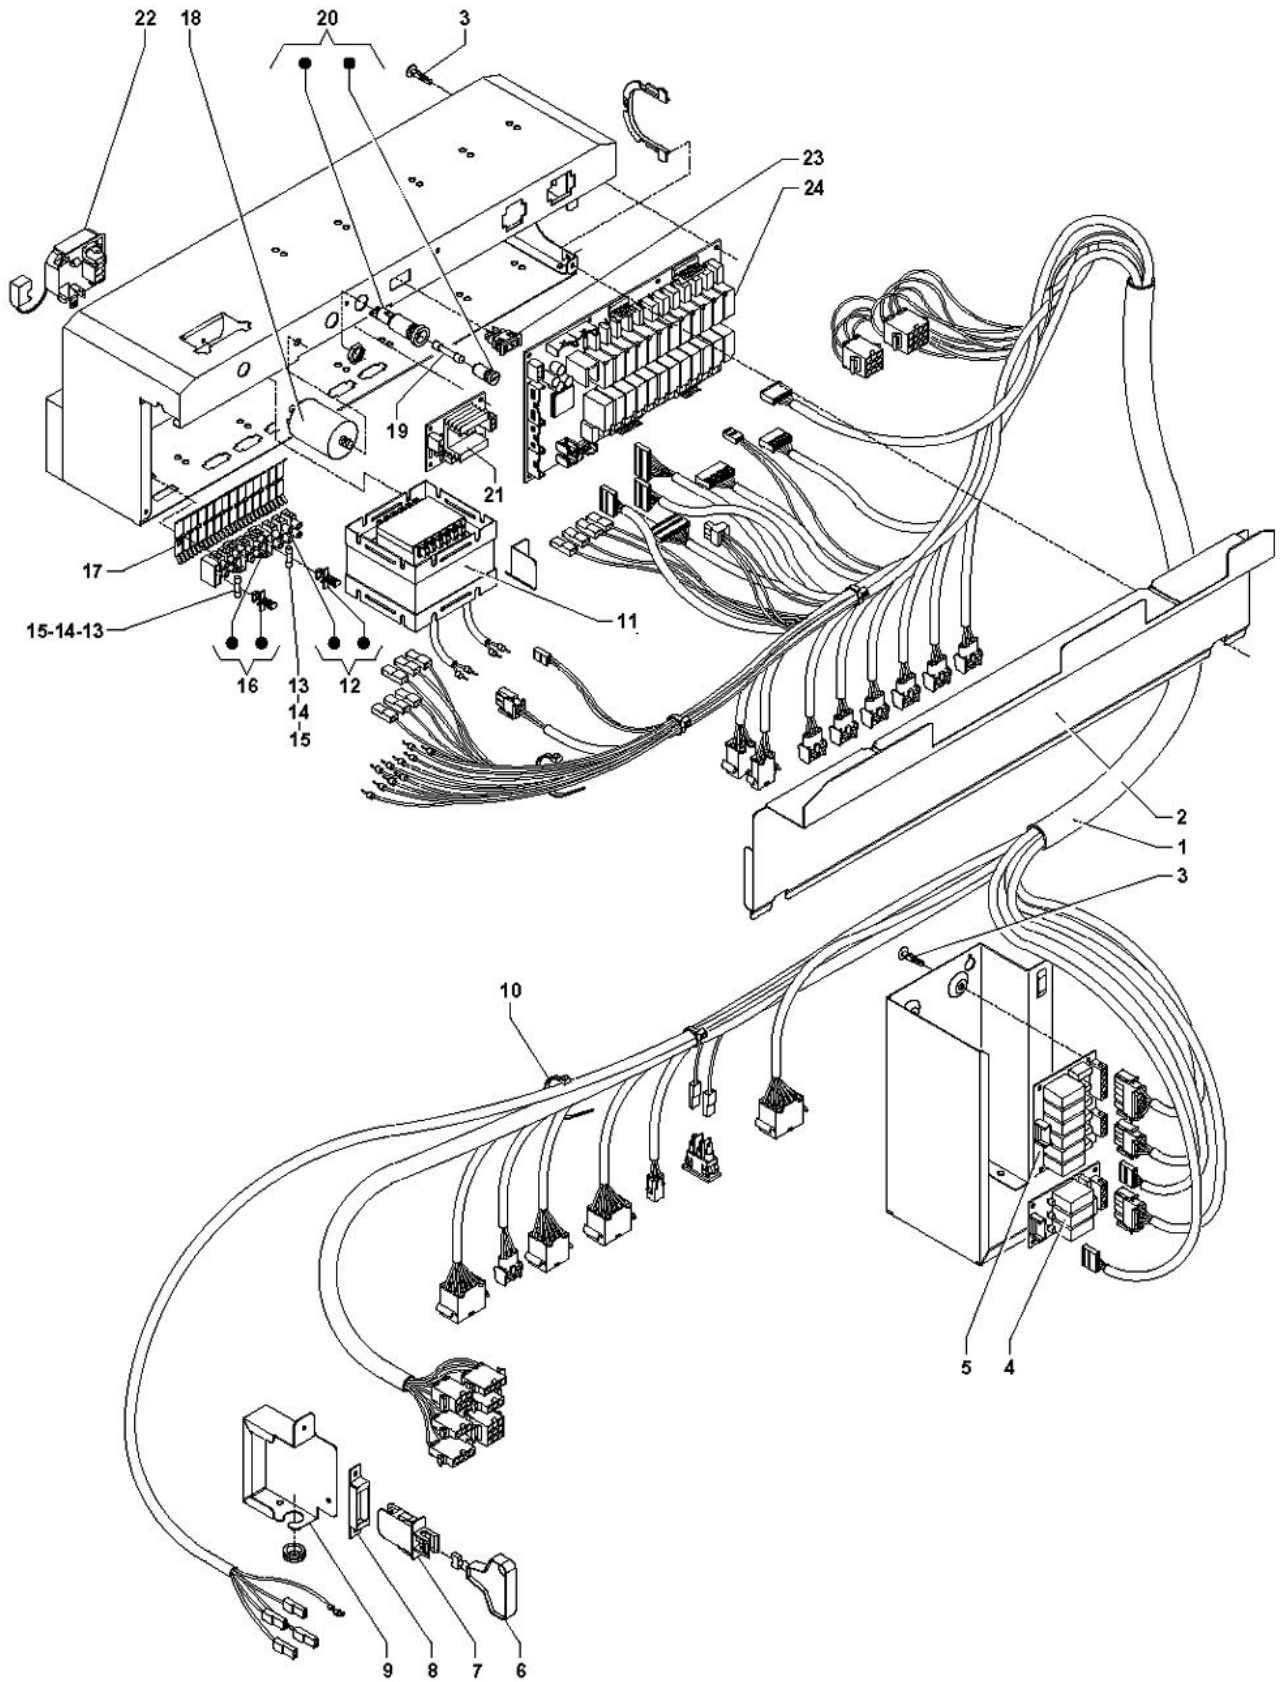

Tavola :04 - Impianto elettrico

Tavola :04 - Impianto elettrico

	Codice	Descrizione	Note
1	250172	CABLAGGIO GENERALE	
2	250144	COPERTURA PANNELLO ELETTRICO	
3	097175	DISTANZIALE SCHEDE	
4	250463	SCHEDA ESPANSIONE 3 RELE'	
5	0V3202	SCHEDA OUT/R 6 RELE'	
6	0V1654	CHIAVE INTERRUTTORE	
7	097796	INTERRUTTORE	
8	098797	SUPPORTO INTERRUTTORE	
9	250142	COPERTURA INTERRUTTORE	
10	090148	COLLARE	
11	0V0014	TRASFORMATORE 25-25V	
12	097241	MORSETTIERA 3POLI CON PORTAFUSI	
13	097259	FUSIBILE 5 X 20 4A RITARDATO	
14	096923	FUSIBILE 5X20 1 AMP RITARDATO	
15	096922	FUSIBILE 5X20 800M AMP	
16	098793	MORSETTIERA 5POLI CON PORTAFUSIBILE	
17	097242	SOTTOMORSETTIERA	
18	0V3512	FILTRO DI RETE	
19	095636	FUSIBILE 15 A 6.3x32	
20	0V3201	PORTAFUSIBILE	
21	0V2143	SCHEDA CONTROLLO CALDAIA	
22	098796	MORSETTIERA	
23	096921	PRESA DI CORRENTE 10 AMP.	
24	252437	SCHEDA ATTUAZIONI 16BIT 4MB	da matricola n° 62000001
24	0V3671	SCHEDA ATTUAZIONE 16BIT 2MB	fino a matricola n° 62000000

Tavola :05 - Circuito idraulico

	Codice	Descrizione	Note
43	098459	FISSACAVO	
44	094571	RACCORDO A 90 GRADI	
45	096552	RACCORDO A T	
46	093628	TUBO TRASPARENTE D.14X10	
47	097383	ELETTROV. ENTRATA ACQUA 220V - 2.5L/MIN-	
48	093959	RACCORDO A Y (DA12EST.)	
49	250152	SUPPORTO TUBO SCARICO	
50	093308	MICROINTERRUTTORE	
51	092761	PIASTRINA ISOLANTE	
52	094294	GALLEGGIANTE	
53	094126	COPERCHIO PER DEPURATORE	
54	092942	GUARNIZIONE COPERCHIO DEPURATORE	
55	091993	FILTRO DEPURATORE	
56	094124	DEPURATORE COMPLETO	
57	094127	TUBO USCITA ACQUA	
58	091995	CONF. 5 L. RESINE PER DEPURATORE	
59	097530	SECCHIO QUADRO'MARRONE'	
60	0V3653	FERMO SECCHIO	