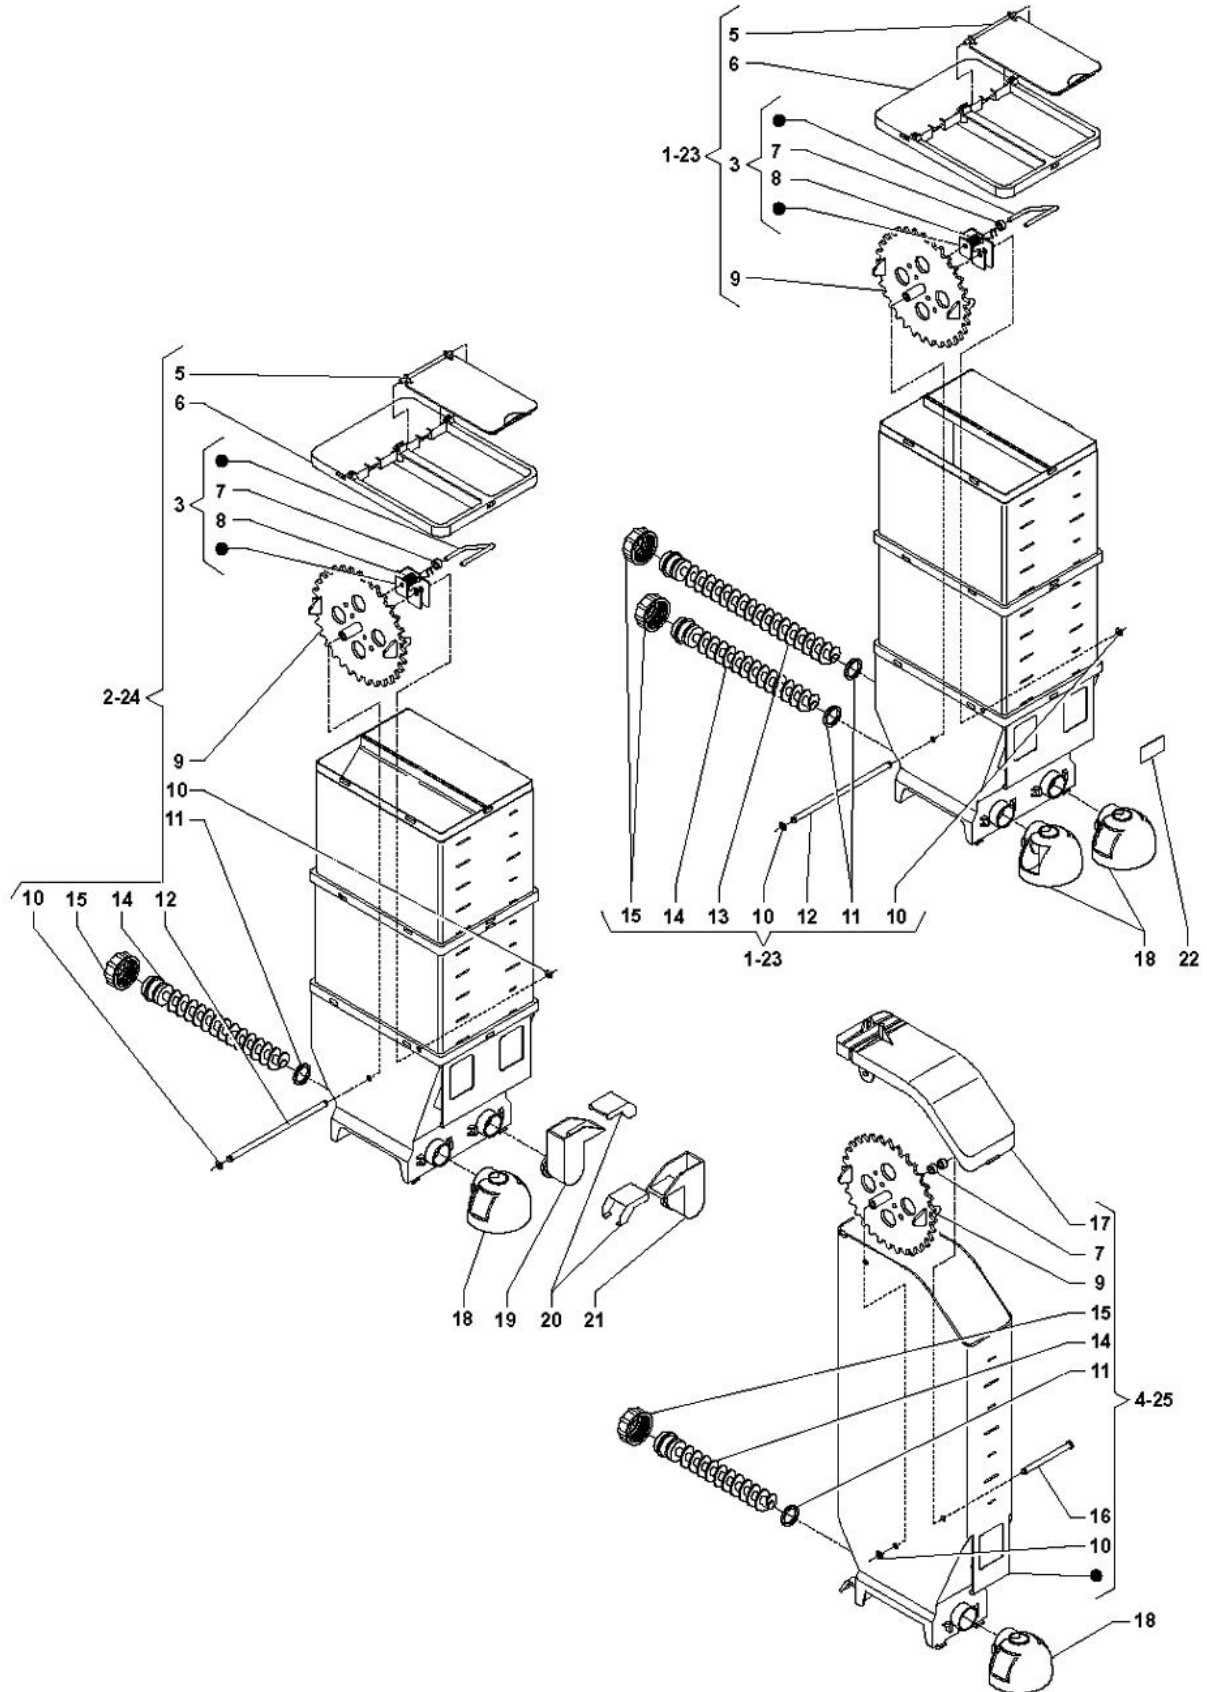

Tavola :10 - Contenitori

Tavola :10 - Contenitori

	Codice	Descrizione	Note
1	250183	CONTENITORE DX COCLEA NORMALE + SBATTITORE	
2	0V3682	CONTENITORE SINISTRO COCLEA NORMALE+SBAT	
3	099494	SBATTITORE CONTENITORE	
4	0V2173	CONTENITORE COCLEA NORMALE	
5	0V3723	COPERTURA	
6	0V3722	COPERCHIO PROLUNGA CONTENITORE	
7	098812	DISTANZIALE	
8	099442	MOLLA GANCIO	
9	095936	RUOTA DENTATA	
10	091959	ANELLO BENZING DA MM4	
11	095829	GUARNIZIONE OR	
12	0V3728	PERNO PER RUOTA	
13	098608	COCLEA LUNGA	
14	098609	COCLEA	
15	095849	GHIERA PER CONTENITORE	
16	0V1962	PERNO PER RUOTA	
17	0V2048	COPERCHIO CONTENITORE POLVERI	
18	0V1536	BOCCHETTA SFERICA TONDA	
19	0V2070	CONVOGLIATORE POLVERI DX	
20	0V2076	COPERTURA CONVOGLIATORE CORTO	
21	0V2072	CONVOGLIATORE POLVERI SX L=38	
22	097502	GRUPPO TARGHETTE PER CONT.SOLUBILI	
23	250183	CONTENITORE DX COCLEA NORMALE + SBATTITORE	
24	0V3856	CONTENITORE SINISTRO COCLEA LUNGA	
25	0V2174	CONTENITORE COCLEA LUNGA	