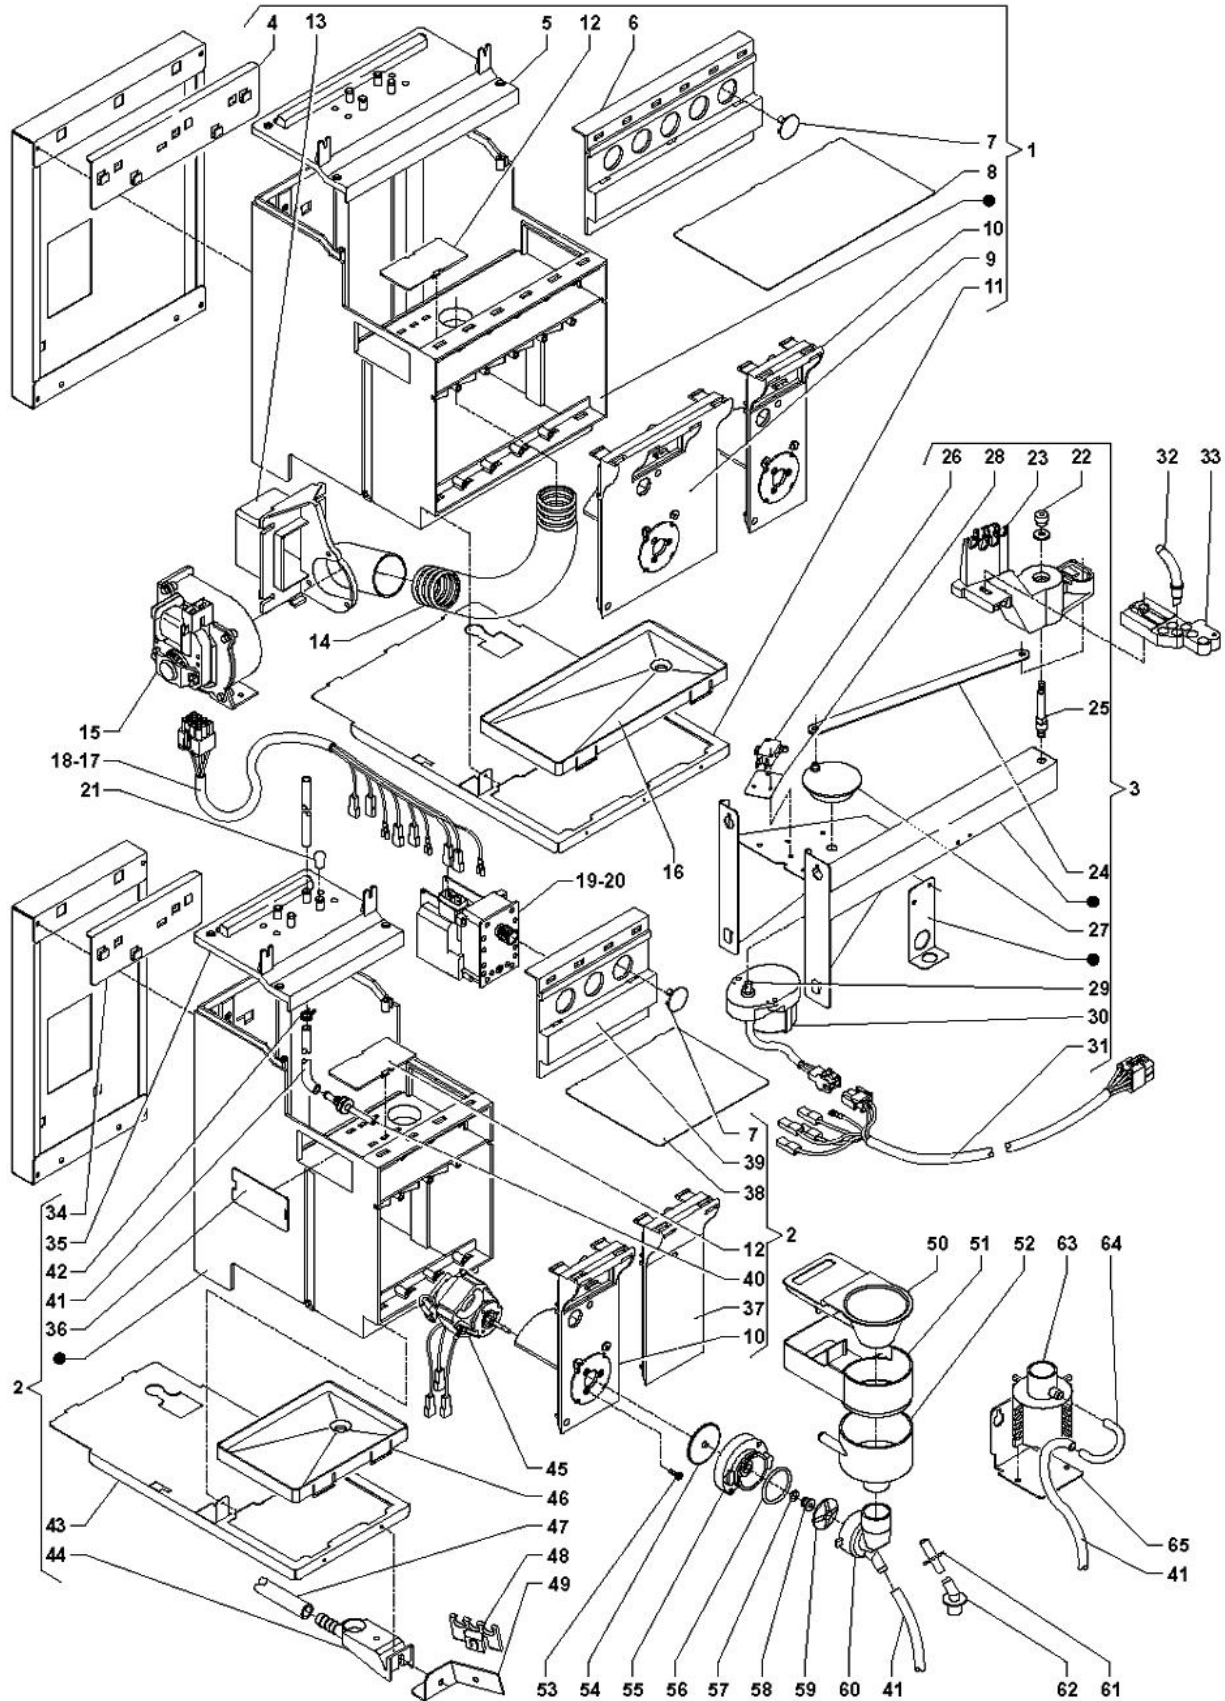

Tavola :09 - Mixer e unelli mobili

Tavola :09 - Mixer e ugelli mobili

	Codice	Descrizione	Note
1	0V4201	MENSOLA MIXER 231	
2	0V4202	MENSOLA MIXER 154	
3	250180	MOVIMENTAZIONE UGELLI	
4	0V4197	SUPPORTO MENSOLA 231	
5	0V4203	SUPPORTO 231	
6	0V4205	SUPPORTO MOTORIDUTTORI 231	
7	0V4199	TAPPO	
8	0V4194	SUPPORTO CONTENITORI 231	
9	0V4209	SUPPORTO DOPPIO '1' MIXER	
10	0V4208	SUPPORTO '1' MIXER	
11	0V4193	SUPPORTO BACINELLA 231	
12	0V4211	PIASTRINA STROZZATORE ARIA	
13	0V4210	SUPPORTO ELETTROVENTILATORE	
14	096459	TUBO DIAM. 32	
15	098583	ELETTROVENTILATORE	
16	0V2050	BACINELLA MENSOLA 231	
17	0V4216	CABLAGGIO MENSOLA 231	
18	0V4215	CABLAGGIO MENSOLA 154	
19	0V3726	MOTORIDUTTORE 78 GIRI	
20	0V3725	MOTORIDUTTORE 52 GIRI	
21	250162	TAPPO	
22	093828	GODRONE	
23	0V4226	BRACCIO TRASLATORE UGELLI	
24	0V3643	BIELLA COMANDO	
25	0V3655	PERNO ROTAZIONE BRACCIO	
26	0V1931	MICROINTERRUTTORE 'UL'	
27	251519	MANOVELLA	
28	090681	PIASTRINA ISOLANTE	
29	096904	SPINA ELASTICA 1.5X8	
30	099617	MOTORIDUTTORE 12G/1 MIN.	
31	250174	CABLAGGIO UGELLI MOBILI	
32	097953	UGELLO CON PUNTA	
33	250163	SUPPORTO UGELLI	
34	0V4198	SUPPORTO MENSOLA 154	
35	0V4204	SUPPORTO 154	
36	0V4214	PIASTRINA CHIUSURA ARIA	
37	0V4207	SUPPORTO '0' MIXER	
38	0V4196	SUPPORTO CONTENITORI 154	
39	0V4206	SUPPORTO MOTORIDUTTORI 154	
40	0V4212	UGELLO ACQUA	
41	097511	TUBO SILICONE 6X9'MARRONE'AL METRO'	
42	094329	FASCETTA STRINGI TUBO	