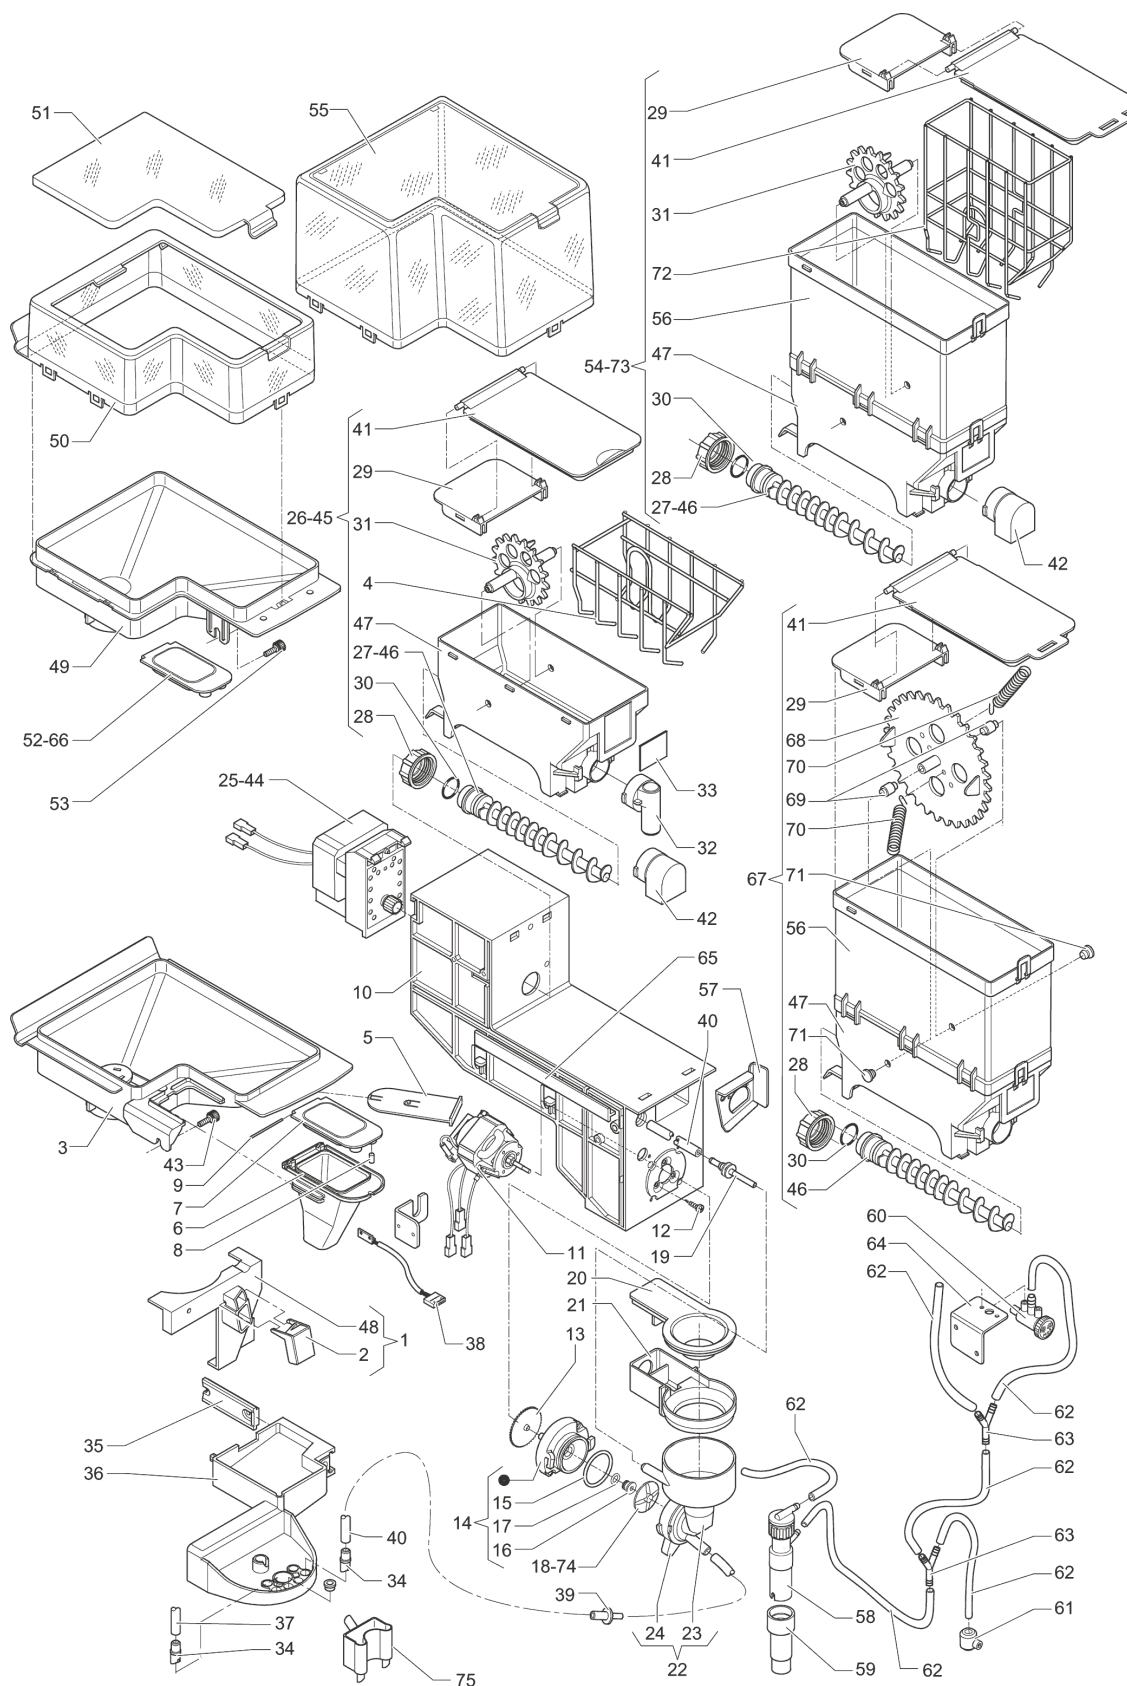

Codice	Descrizione	Note
1	251870	CONVOGLIATORE CAFFE' MACINATO	
2	251961	SPORTELLO USCITA CAFFE'	
3	251817	CONTENITORE CAFFE'	
4	252117	RASCHIATORE CONTENITORE	
5	098630	SERRANDA PER CONTENITORE	
6	251927	SCIVOLO DECAFFEINATO	
7	251848	COPERCHIO SCIVOLO DECAFFEINATO	
8	0V3126	MAGNETE	
9	251844	PERNO COPERTURA SCIVOLO	
10	251800	MENSOLA MIXER	
11	098808	MOTOFRULLATORE	
12	255046	VITE M3.5X8	
13	099889	DISCO	
14	251869	FLANGIA MIXER	
15	094540	GUARNIZIONE OR3125	
16	097917	BOCCOLA DI TENUTA	
17	099880	GUARNIZIONE	
18	097916	VENTOLINA MIXER	
19	251852	UGELLO MIXER DIAM. 3.4	
20	251767	COPERTURA CASSETTO ASPIRAZIONE	
21	251768	CASSETTO ASPIRAZIONE	
22	251874	CONVOGLIATORE MIXER	
23	251769	CONVOGLIATORE MIXER	
24	298003	GHIERA BLOCCAGGIO MIXER	
25	251866	MOTODOSATORE 78 G/MIN.	
26	251875	CONTENITORE COCLEA NORMALE COMPLETO	
27	251811	COCLEA NORMALE	
28	095849	GHIERA PER CONTENITORE	
29	251967	COPERTURA FISSA	
30	251962	GUARNIZIONE OR 14	
31	251963	RUOTA PER CONTENITORE	
32	098939	BOCCHETTA DIRITTA TONDA	
33	097502	GRUPPO TARGHETTE PER CONT.SOLUBILI	
34	251799	UGELLO SOLUBILI	
35	251797	GUIDA SUPPORTO UGELLI	
36	251798	SUPPORTO UGELLI	
37	097511	TUBO SILICONE 6X9'MARRONE'AL METRO'	
38	251859	SENSORE PER DECAFFEINATO	
39	097914	STROZZATORE CAFFE'	
40	097510	TUBO SILICONE 5X9'MARRONE'	
41	251968	COPERTURA APRIBILE	
42	096868	BOCCHETTA DIRITTA QUADRATA	
43	250827	MANOPOLA M4X16	
44	252030	MOTODOSATORE 52G/MIN 230V-50HZ	
45	251908	CONTENITORE PASSO VARIABILE E RASCHIATORE	
46	251816	COCLEA NORMALE PASSO VARIABILE