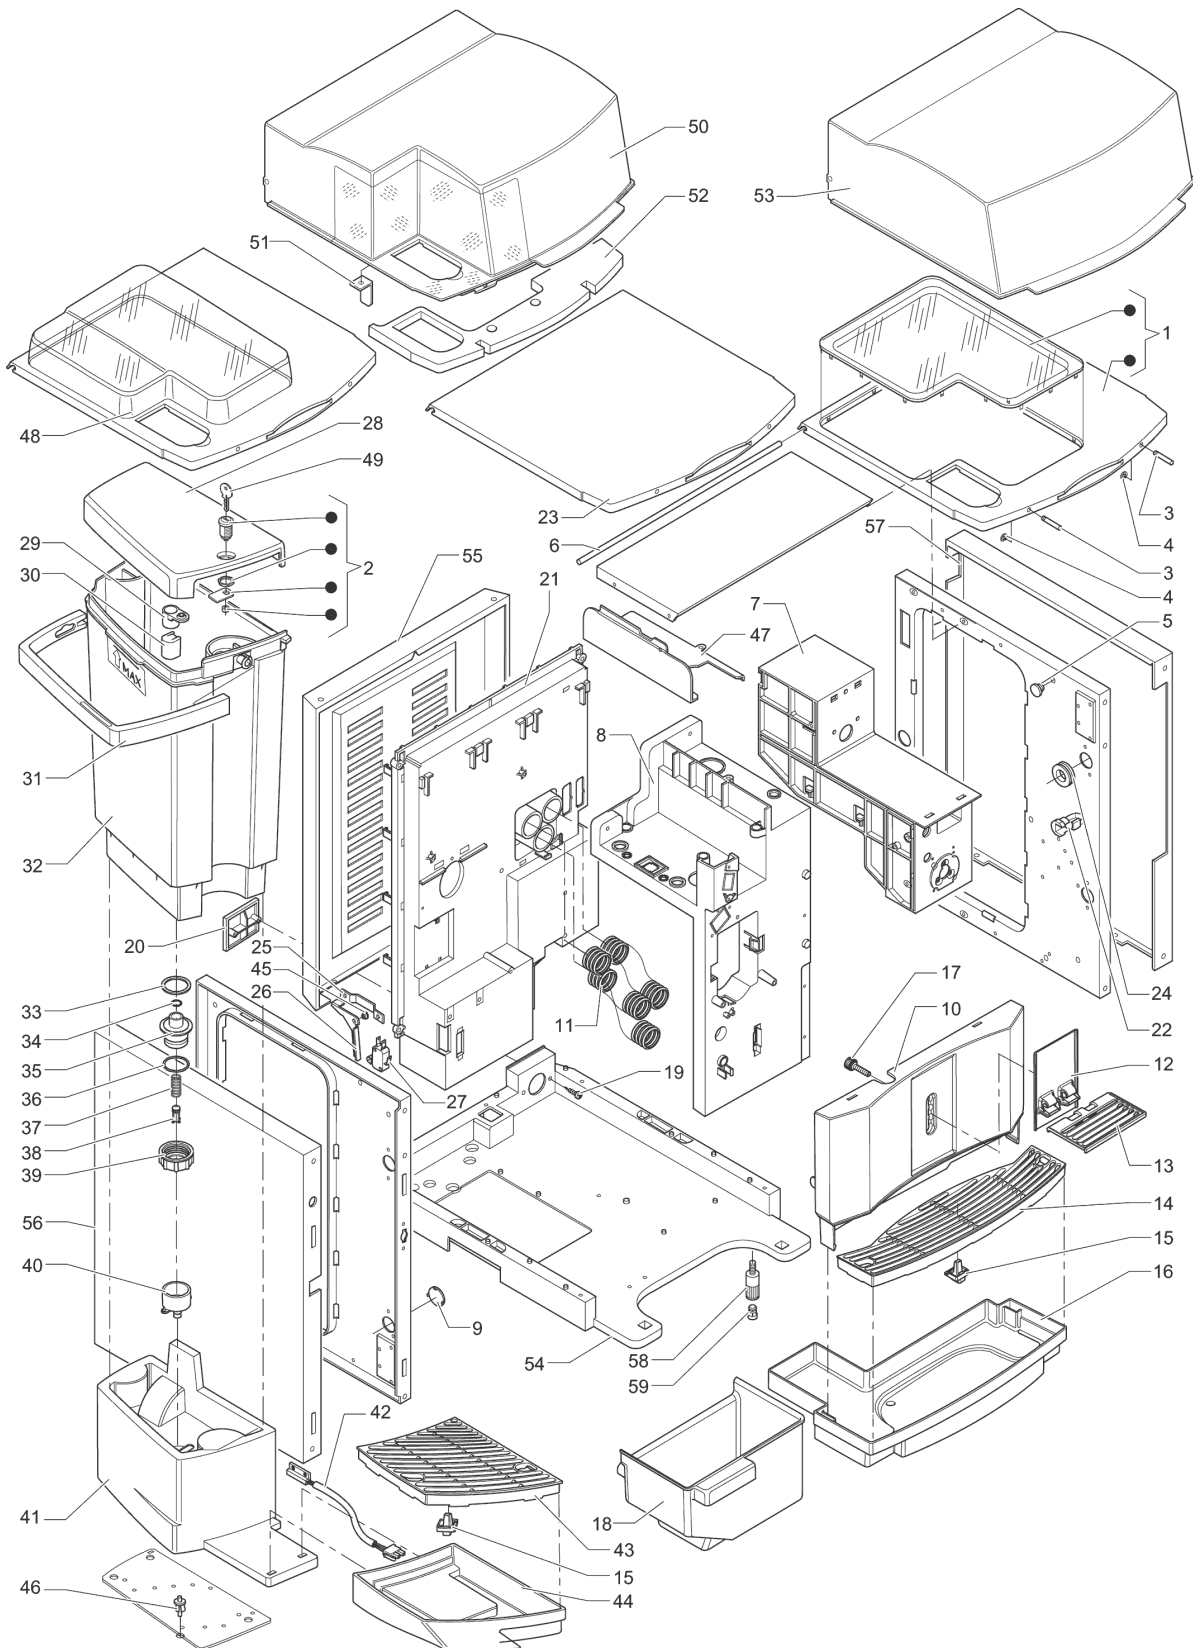

KORO - ESPRESSO - INSTANT - 220V 50/60HZ

	Codice	Descrizione	Note
1	251877	PORTA	
2	252089	TARGHETTE PRODOTTO-LOGO ES	
3	252137	SERRATURA PORTA	
4	251785	RINVIO TASTIERA	
5	251783	VETRINO PORTA	
6	251784	COPERTURA PORTA	
7	255034	VITE AUTOFILETT. 4X12 PUNTA PIATTA	
8	251787	TASTO SINGOLO	
9	252094	TARGHETTE PRODOTTO-LOGO IN(NORD EUROPA)	
10	251834	PIASTRINA SERRATURA	
11	251793	CERNIERA	
12	251862	CONTAIMPULSI	
13	251653	DISPLAY 2X16 BLU	
14	251865	SCHEDA INTERFACCIA UTENTE	
15	252090	TARGHETTE PRODOTTO-LOGO ES(UK-NL-D-CZ)	
16	251654	DISPLAY 2X16 BLU-CIRILLICO-	
17	252091	TARGHETTE PRODOTTO-LOGO IN	
18	251786	TASTO DOPPIO	
19	252401	CHIAVE PASSPARTOUT MERONI	
20	250961	CABLAGGIO DISPLAY	
21	252765	TARGHETTE PRODOTTO-LOGO(NORD EUROPA)	
22	252766	TARGHETTE PRODOTTI-EST EUROPA-	
23	252419	TARGHETTE PRODOTTO-LOGO ES-BRASILE-	
24	253362	FIANCO SINISTRO PORTA	
25	253363	FIANCO DESTRO PORTA	
26	253825	TARGHETTE PRODOTTI OBLIQUE -I//F/E-	
27	254737	TARGHETTE PRODOTTI -I/E-	
28	254794	TARGHETTE PRODOTTI -F-	
29	255373	TARGHETTE PRODOTTI -ISRAELE-	
30	255361	TARGHETTE PRODOTTI -AUTOBAR-	