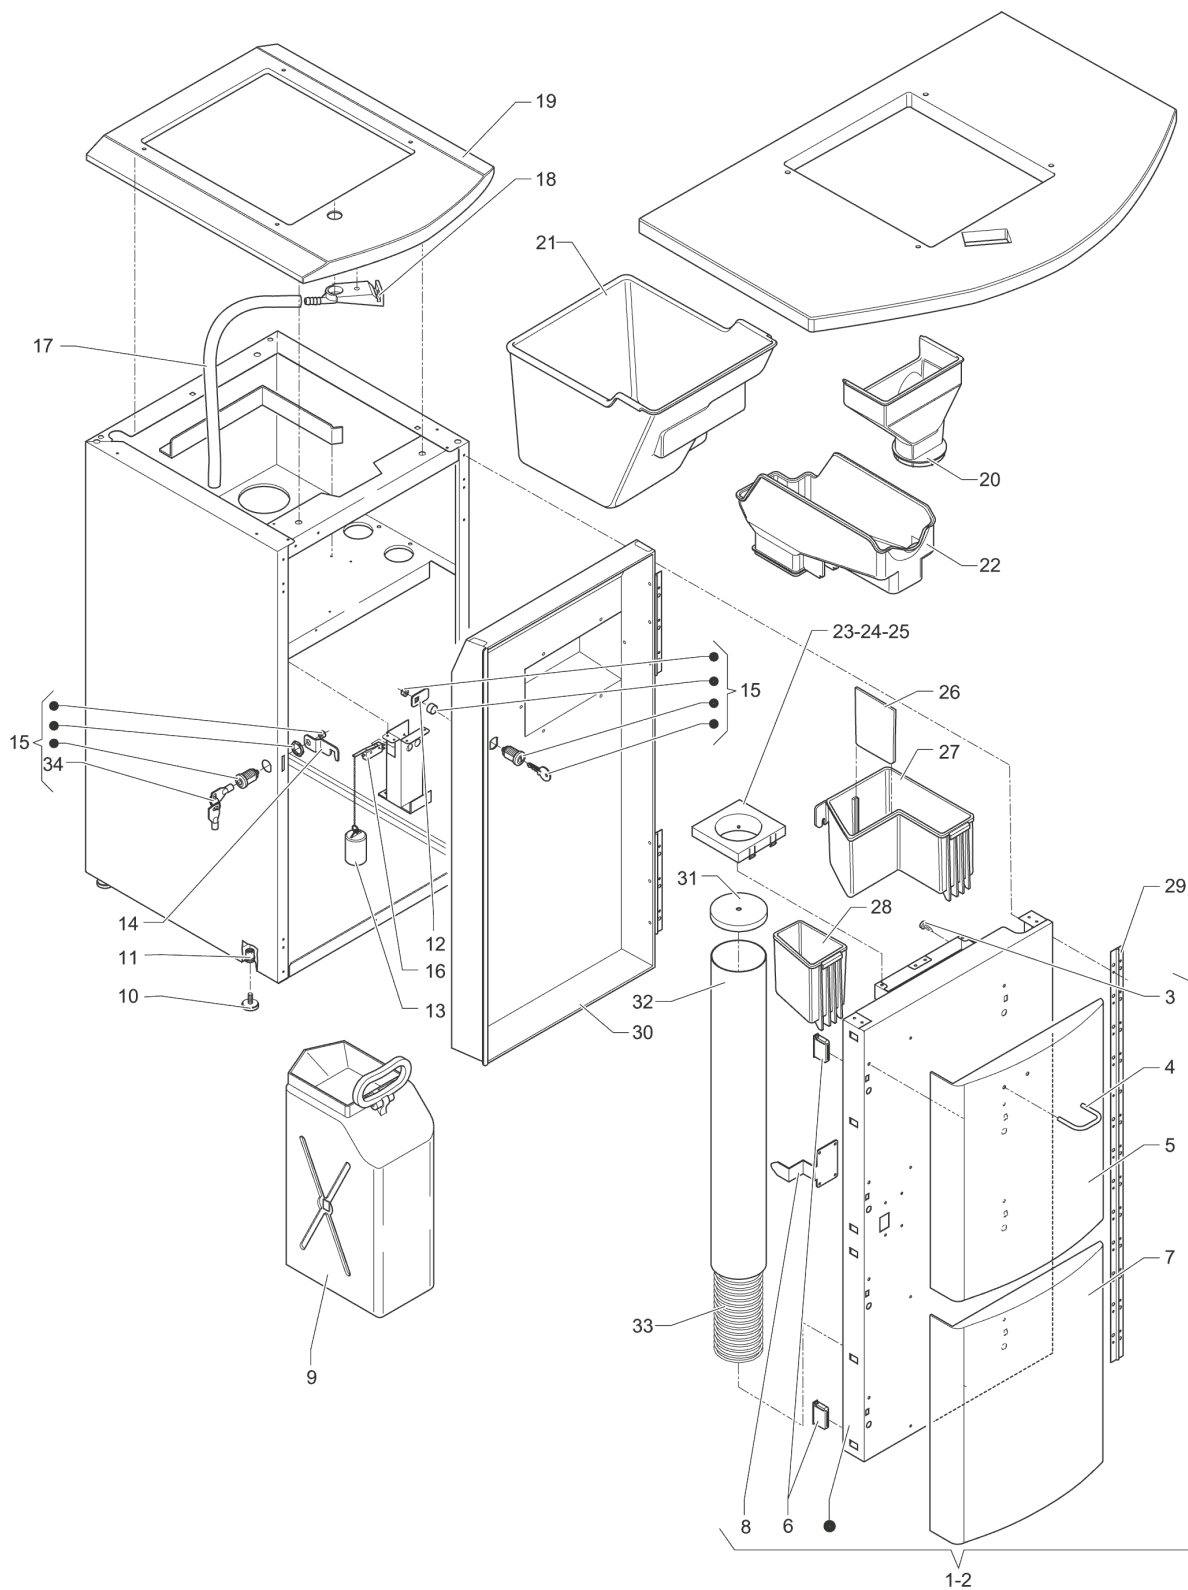

Codice	Descrizione	Note
1	252051	PORTA MOBILETTO COMPLETA CON MANIGLIA	
2	0V3000	PORTA PER MOBILETTO (NERA)	
3	255033	VITE AUTOFILETT. 4X10	
4	250723	MANIGLIA MOBILETTO	
5	250724	CALOTTA MOBILETTO - NERA -PER MANIGLIA	
6	250182	MAGNETE	
7	0V2984	CALOTTA PORTA MOBILETTO (NERA)	
8	0V2537	GANCIO CHIAVISTELLO	
9	0V2656	FUSTINO RACCOLTA SPURGHI	
10	0V2566	PIEDINO M6	
11	250037	INSERTO FILETTATO M6	
12	0V3460	CHIAVISTELLO	
13	094294	GALLEGGIANTE	
14	0V2569	GANCIO CHIAVISTELLO	
15	098303	SERRATURA TIPO'N'	
16	252585	MICROINTERRUTTORE	
17	093628	TUBO TRASPARENTE D.14X10	
18	0V4213	PORTAGOMMA	
19	252041	DISTANZIALE MOBILETTO	
20	252039	SCARICO PASTIGLIE CAFFE'	
21	252038	BACINELLA FONDI	
22	252040	SCARICO FONDI FRESH-BREW	
23	252046	COPERCHIO BICCHIERI 70-71	
24	252047	COPERCHIO BICCHIERI 57-58	
25	252048	COPERCHIO BICCHIERI 73-74	
26	252049	DIVISORIO CONTENITORE	
27	252044	CONTENITORE ZUCCHERO	
28	252043	CONTENITORE PALETTE	
29	0V2996	CERNIERA PORTA MOBILETTO (NERA)	
30	252050	PORTA INTERMEDIA MOBILETTO	
31	252042	DISCO SPINGI BICCHIERI .	
32	252045	TUBO PORTABICCHIERI	
33	093611	MOLLA X MOBIL.DI SERVIZIO.	
34	098463	PASSPARTOUT SERRATURA TONDA