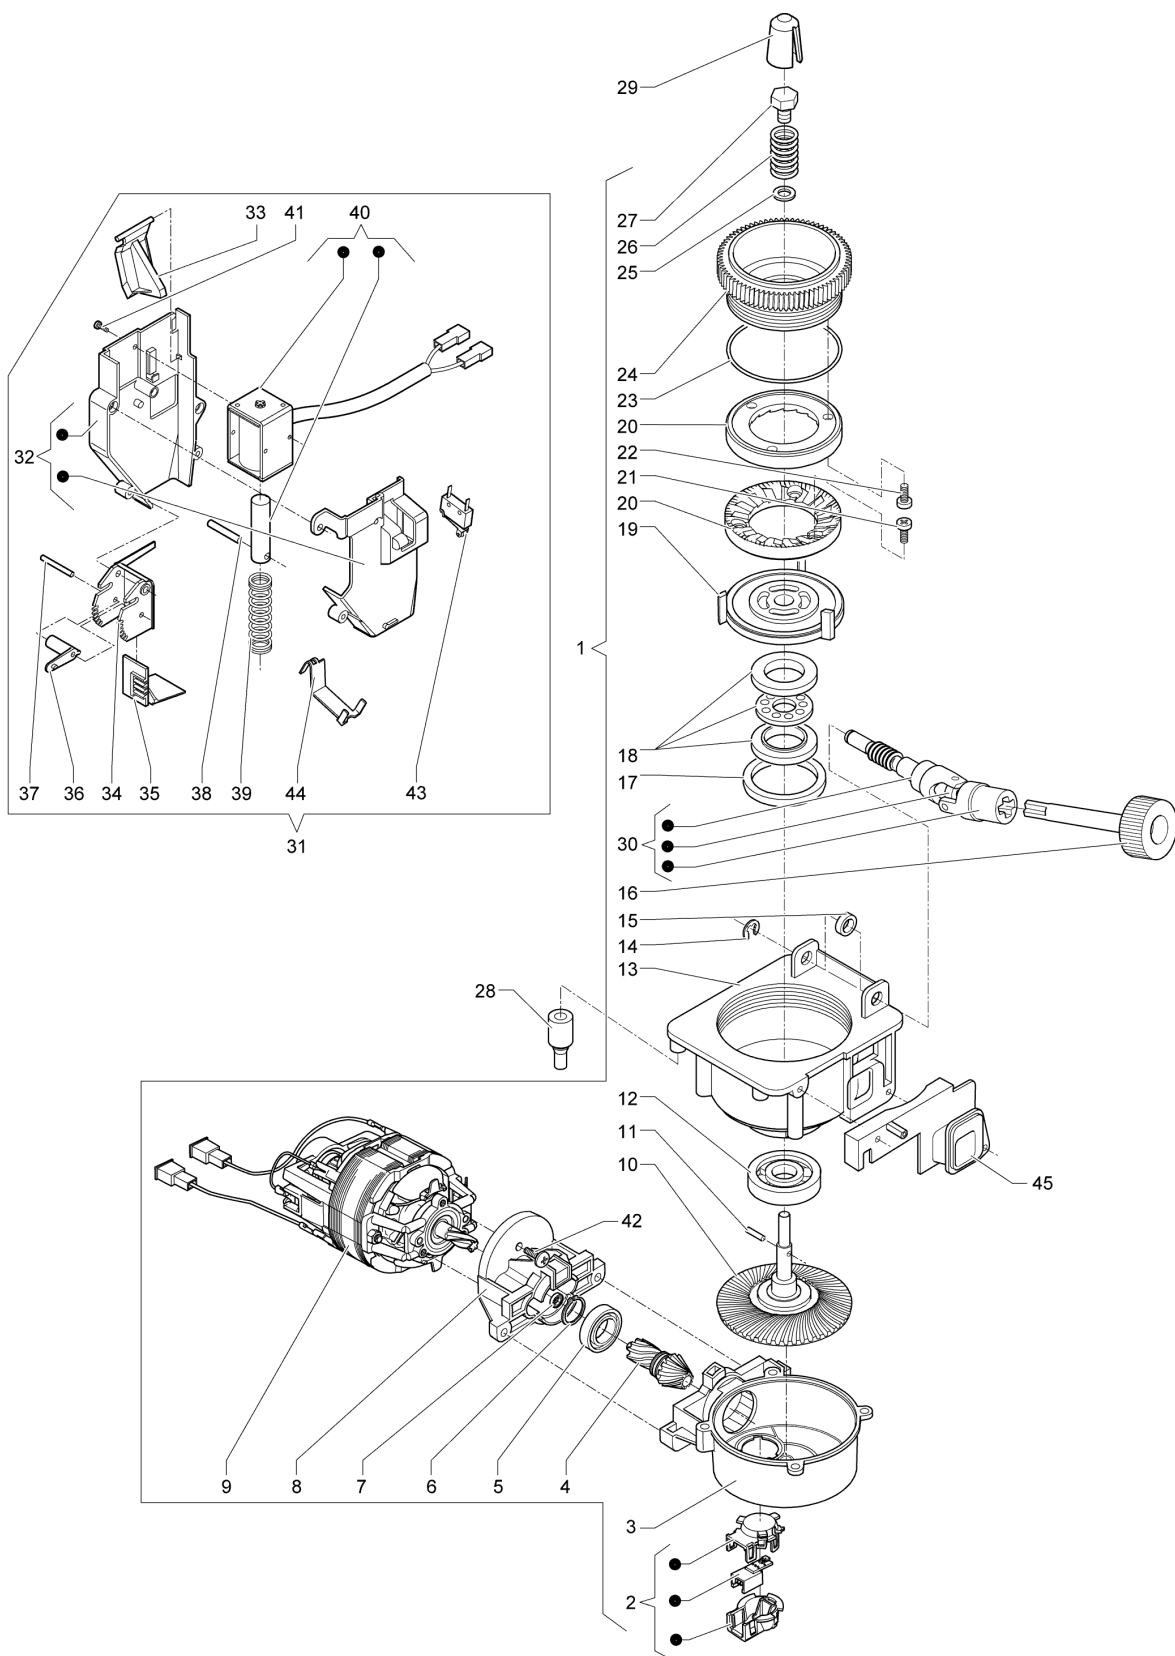

Codice	Descrizione	Note
1	253471	MACININO	
2	251779	SENSORE CON CONNETTORE COMPLETO	
3	251772	SUPPORTO MOTORE	
4	251774	PIGNONE	
5	251780	CUSCINETTO RADIALE 17X30X7	
6	251771	ANELLO ELASTICO MM. 17	
7	251781	CUSCINETTO RADIALE 4X9X2.5	
8	251775	FLANGIA SUPPORTO MOTORE	
9	251777	MOTORE 220/230 VOLT-50/60 HZ	
10	251773	CORONA CON ALBERO E MAGNETE	
11	098293	SPINA ELASTICA 3X14	
12	095803	CUSCINETTO RADIALE	
13	251776	CALOTTA MACININO	
14	093171	ANELLO ARRESTO X ESTERNI DA.MM6	
15	099457	ROSETTA	
16	252972	MANOPOLA	
17	093271	ANELLO DI TENUTA CAFFE' .	
18	093187	CUSCINETTO REGGISPINTA	
19	095802	VENTOLA PORTAMACINA	
20	095840	MACINA	
21	252917	VITE TRILOBATA -INOX-	
22	252918	VITE 4X10 -INOX-	
23	095805	GUARNIZIONE OR	
24	099473	PORTAMACINA	
25	252916	ROSETTA -INOX-	
26	099471	MOLLA	
27	099472	VITE SINISTRA	
28	099484	GOMMINO	
29	0V2520	PROTEZIONE VITE	
30	253488	VITE REGOLAZIONE COMPLETA	
31	253470	DOSATORE CAFFE'	
32	253466	CORPO DOSATORE CAFFE'	
33	253465	ATTUATORE	
34	098642	PORTELLO DOSATORE CAFFE'	
35	098643	REGOLO DOSE CAFFE'	
36	098644	LEVA PER REGOLO	
37	098822	PERNO PER LEVA	
38	093832	PERNO PER BIELLA	
39	098696	MOLLA ELETTROMAGNETE DOSATORE	
40	253469	ELETTROMAGNETE	
41	092657	VITE TAPTITE 3X6TC CROSS .	
42	255493	VITE M4X10	
43	0V2131	MICRO BURGESS	
44	253464	SCIVOLO DOSATORE	
45	253467	CONVOGLIATORE CAFFE'