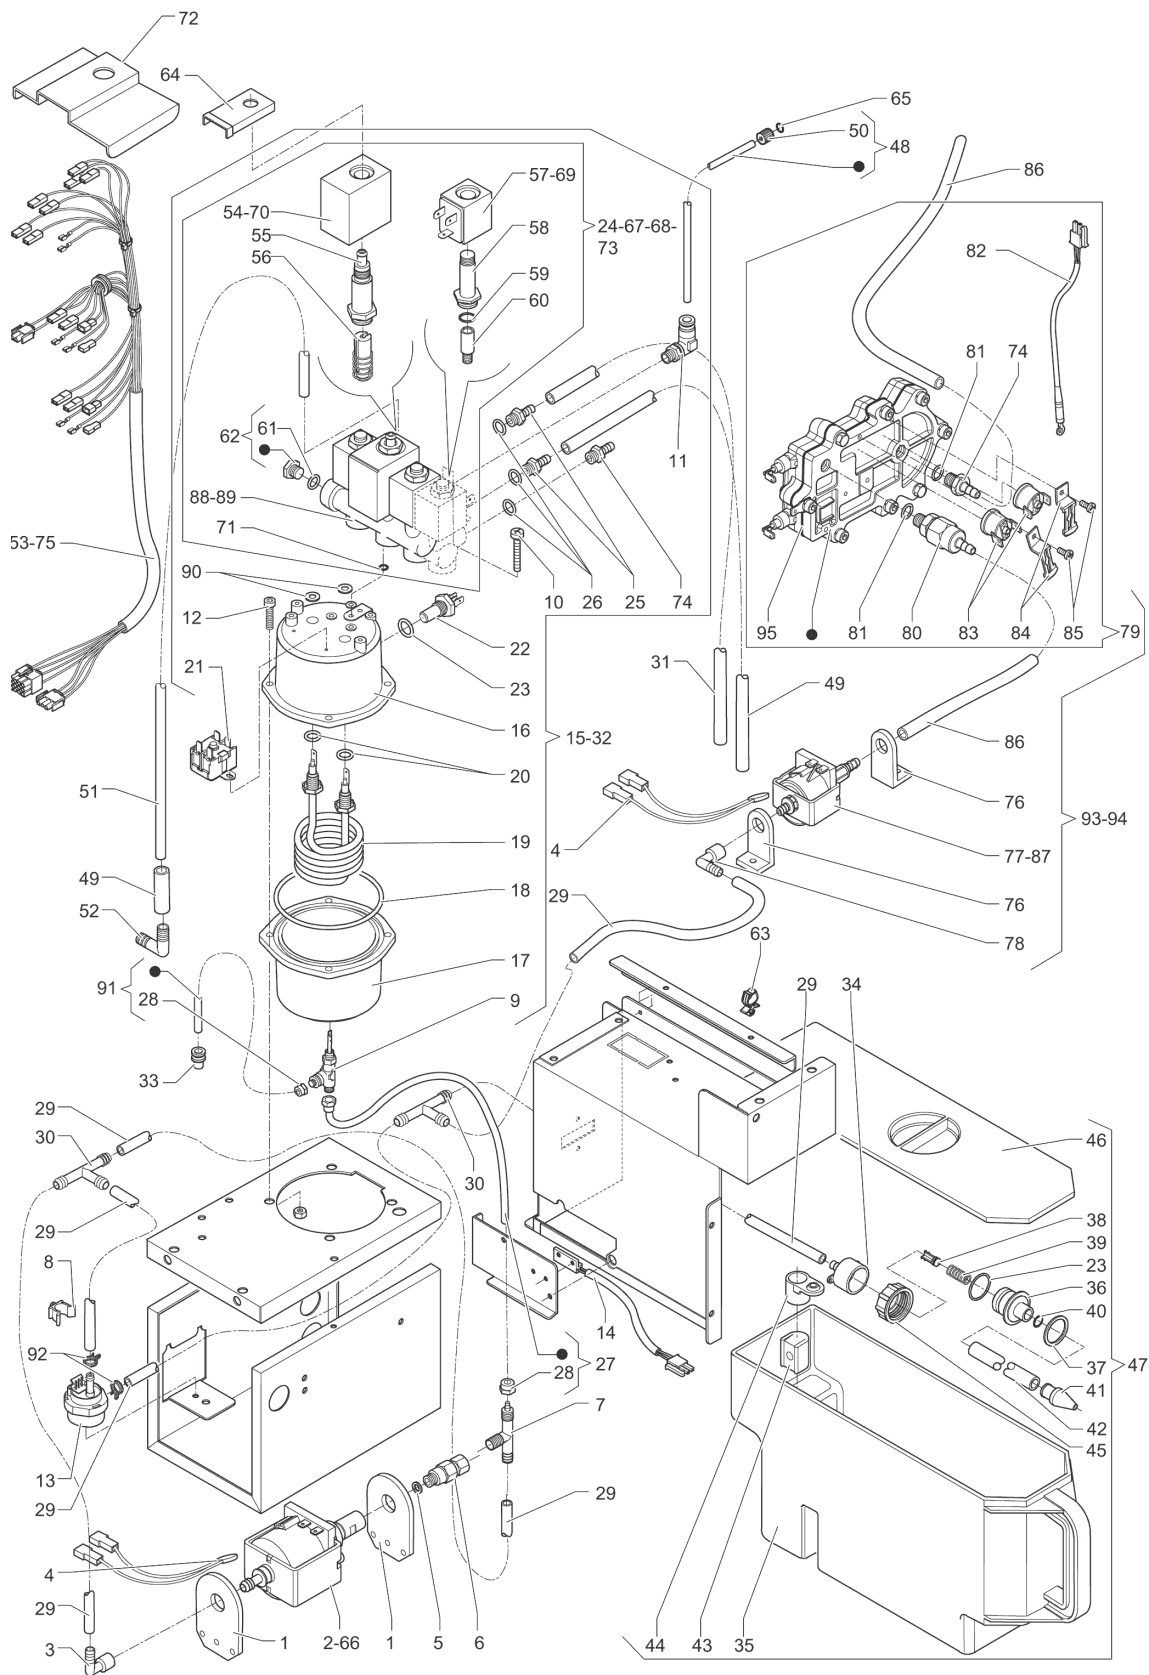

Codice	Descrizione	Note
1	0V4275	SUPPORTO POMPA	
2	098760	POMPA (A VIBRAZIONE)	
3	252021	PIPETTA	
4	0V1301	PROTETTORE TERMICO 110 GRADI	
5	251143	ROSETTA IN ALLUMINIO	
6	099101	VALVOLA NON RITORNO	
7	098764	BY-PASS POMPA (12 BAR)	
8	098484	FERMATUBO	
9	255085	RACCORDO 1/8	
10	255045	VITE M4X25 -INOX-	
11	0V2509	RACCORDO A L 5X1/8	
12	255041	VITE M6X25	
13	098707	CONTATORE VOLUMETRICO	
14	251860	SENSORE	
15	255095	CALDAIA 600CC -230V-50HZ-	
16	0V3650	CALOTTA SUPERIORE CALDAIA	
17	0V3651	CALOTTA INFERIORE CALDAIA	
18	099748	GUARNIZIONE	
19	099653	RESISTENZA 1450 W	
20	254711	GUARNIZIONE OR112 2.62X9.92	
21	0V1318	TERMOSTATO 125 GRADI	
22	094872	SONDA TEMPERATURA CALDAIA	
23	095624	GUARNIZIONE OR 116 EP851	
24	098761	GRUPPO ELETTROVALVOLE 2+3+2 VIE	
25	095529	RACCORDO PORTAGOMMA 1/8' (OTTONE)	
26	094594	GUARNIZIONE OR 2031	
27	255092	ASSIEME TUBO CALDAIA - BY PASS	
28	099107	DADO	
29	097512	TUBO SILICONE 6X12'MARRONE'	
30	094231	RACCORDO A T	
31	097511	TUBO SILICONE 6X9'MARRONE'AL METRO'	
32	253722	CALDAIA 600CC 4ELETTROVALVOLE -220V 60HZ-	
33	251847	INNESTO RAPIDO DIAM. 6	
34	099481	ATTACCO	
35	251826	TANICA INTERNA	
36	099479	FLANGIA	
37	099480	GUARNIZIONE	
38	099477	PISTONCINO	
39	099478	MOLLA	
40	090421	GUARNIZIONE OR 2025	
41	250919	PESO	
42	097515	TUBO SILICONE 10X16'MARRONE'	
43	251876	GALLEGGIANTE CON MAGNETE	
44	251827	TAPPO GALLEGGIANTE	
45	095849	GHIERA PER CONTENITORE	
46	251825	COPERCHIO TANICA INTERNA