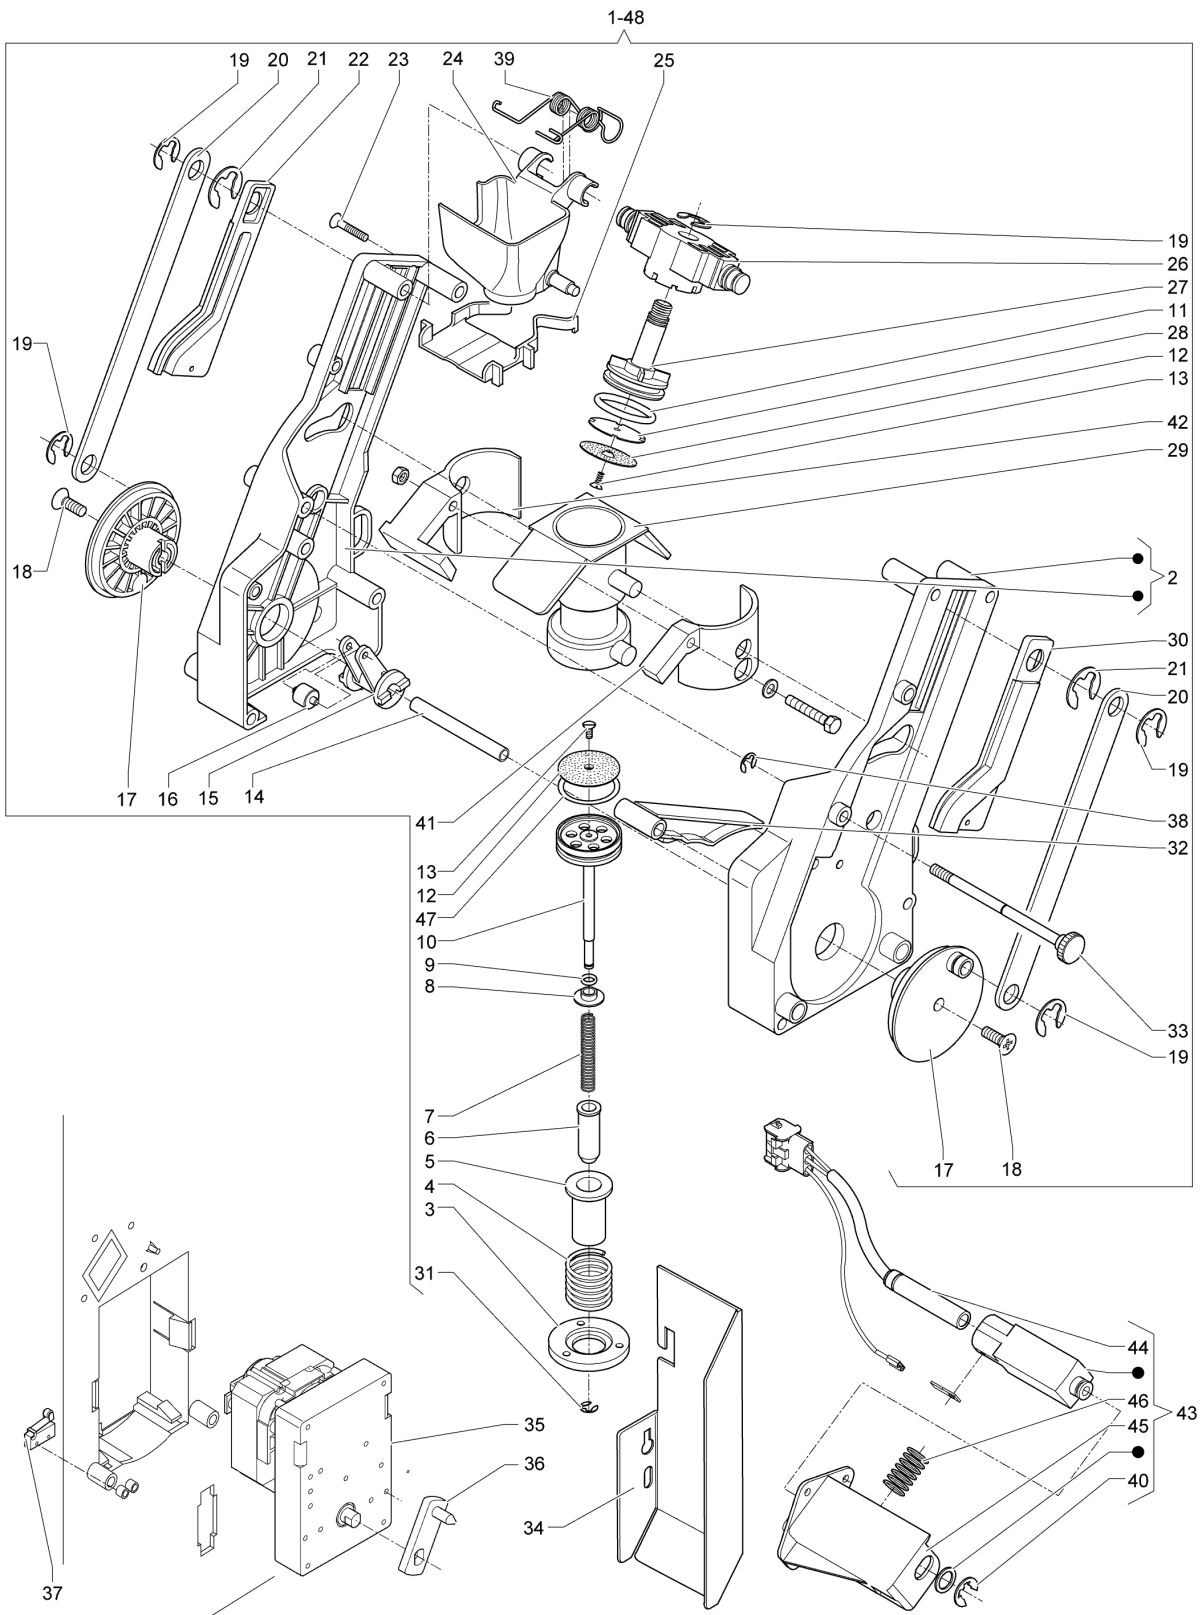

Codice	Descrizione	Note
1	252164	GRUPPO CAFFE' Z3000 CON RISCALDATORE	
2	251101	SPALLA DESTRA -SINISTRA	
3	098569	FLANGIA PER MOLLA	
4	098689	MOLLA PREINFUSIONE	
5	098567	CAPPUCCIO PER MOLLA	
6	098691	GUIDA PISTONE INFERIORE	
7	098688	MOLLA RITORNO PISTONE	
8	098690	BOCCOLA CONTENIMENTO	
9	090421	GUARNIZIONE OR 2025	
10	099490	PISTONE INFERIORE	
11	093167	GUARNIZ.SILICONE OR 4118 .	
12	098687	FILTRO CAFFE'	
13	255047	VITE M3X10 -INOX-	
14	098693	TIRANTE BLOCCAGGIO MANOVELLA	
15	098574	LEVA ROTANTE	
16	098692	RULLINO LEVA ROTANTE	
17	098573	MANOVELLA	
18	0V3889	VITE 6X14	
19	092717	ANELLO D'ARRESTO D.MM10	
20	098565	BIELLA COMANDO PISTONE	
21	096569	ANELLO DI ARRESTO DIAM.12	
22	098571	SLITTA POSTERIORE	
23	255031	VITE AUTOFILETT. 4.2X26	
24	251766	SCIVOLO CAFFE'	
25	251740	RASCHIATORE CAFFE'	
26	098568	TRAVERSA	
27	098577	PISTONE SUPERIORE	
28	0V1789	DEFLETTORE ACQUA	
29	0V1715	CAMERA INFUSIONE CON TAPPO	
30	098572	SLITTA ANTERIORE	
31	098818	ANELLO ARRESTO DIAM. 4	
32	098575	LEVA OSCILLANTE	
33	252020	TIRANTE CON GODRONE	
34	251868	CONVOGLIATORE FONDI CAFFE'	
35	098708	MOTORIDUTTORE	
36	098763	MANOVELLA CON PERNO	
37	096355	MICROINTERRUTTORE -UL -	
38	091287	ANELLO ARRESTO X ESTERNI 5MM	
39	252277	MOLLA RASCHIATORE	
40	987948	ANELLO BENZING	
41	0V1784	GUANCIA ANTERIORE	
42	0V1785	GUANCIA POSTERIORE	
43	252165	SUPPORTO RISCALDATORE COMPLETO	
44	252166	RESISTORE 25 WATT 110/265 V.	
45	0V1787	SUPPORTO	
46	0V1788	MOLLA DI CONTATTO