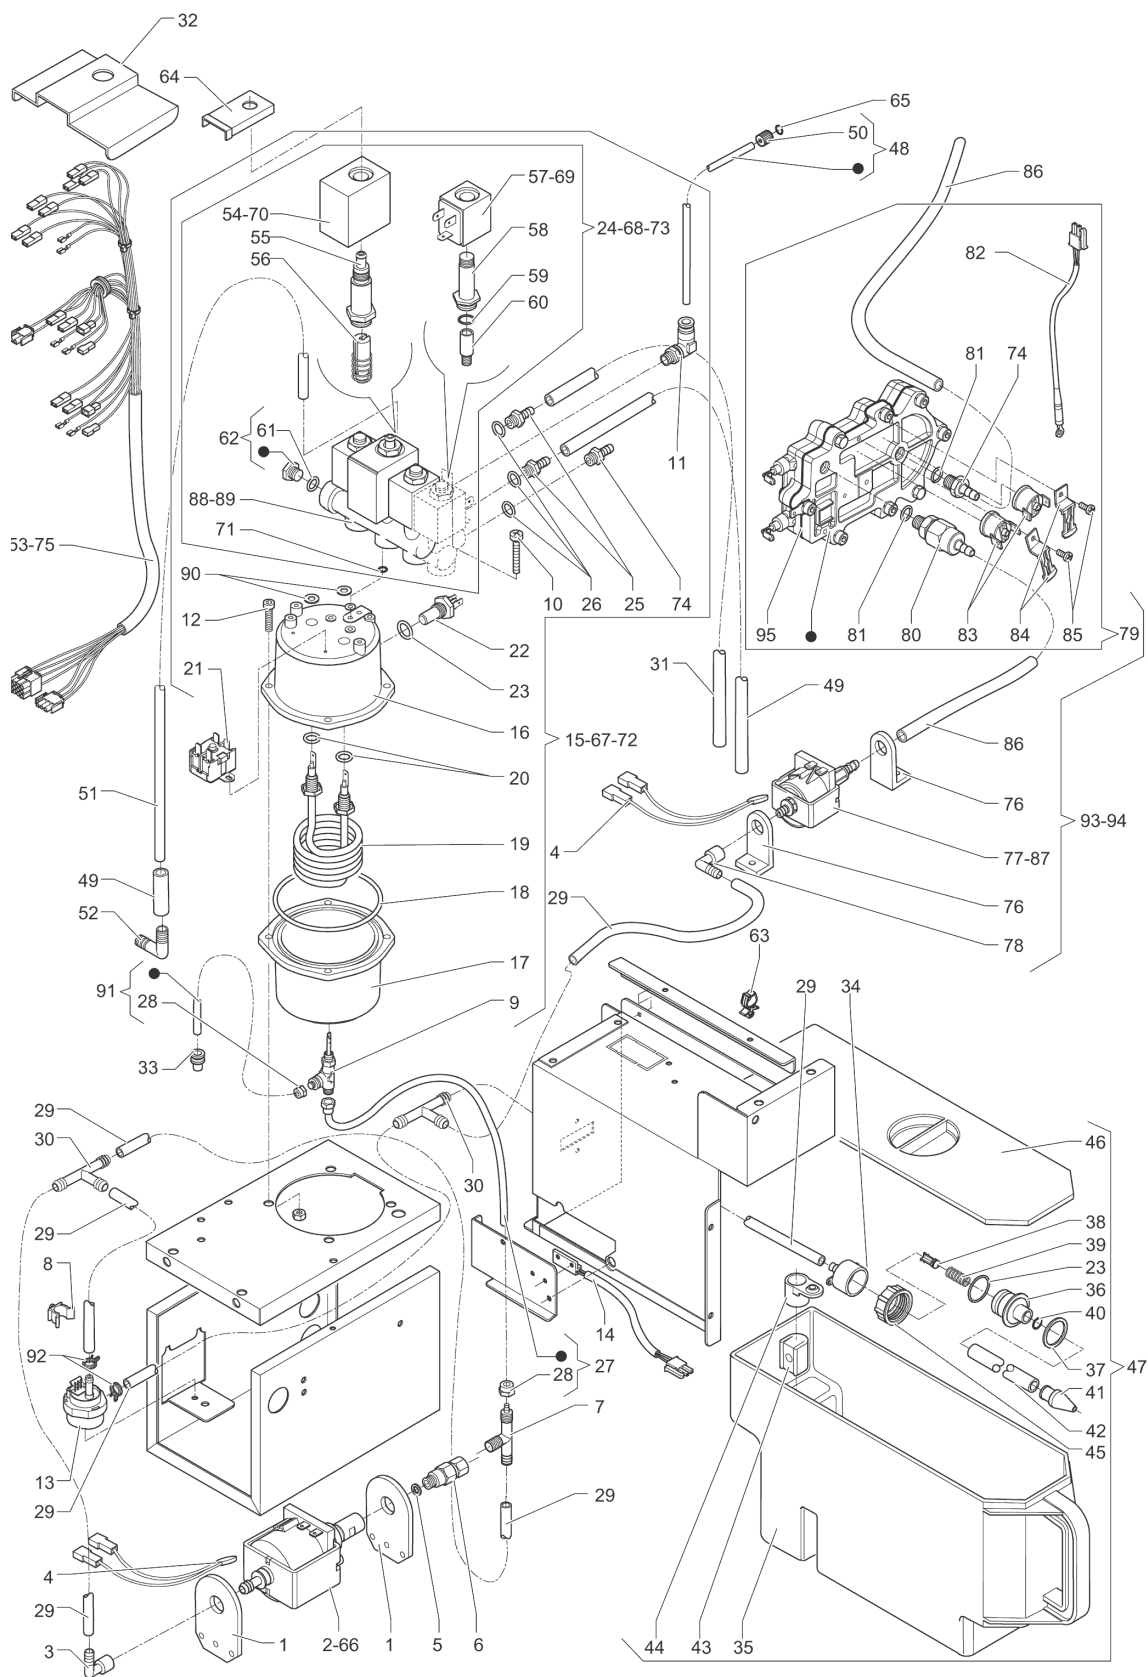

Codice	Descrizione	Note
1	0V4275	SUPPORTO POMPA	
2	098760	POMPA (A VIBRAZIONE)	
3	252021	PIPETTA	
4	0V1301	PROTETTORE TERMICO 110 GRADI	
5	251143	ROSETTA IN ALLUMINIO	
6	099101	VALVOLA NON RITORNO	
7	098764	BY-PASS POMPA (12 BAR)	
8	098484	FERMATUBO	
9	255085	RACCORDO 1/8	
10	255045	VITE M4X25 -INOX-	
11	0V2509	RACCORDO A L 5X1/8	
12	255043	VITE M5X20	
13	098707	CONTATORE VOLUMETRICO	
14	251860	SENSORE	
15	255093	CALDAIA 300CC -230V-50HZ-	
16	098640	CALOTTA SUPERIORE CALDAIA	
17	098641	CALOTTA INFERIORE CALDAIA	
18	098701	GUARNIZIONE	
19	098645	RESISTENZA 1000W	
20	254711	GUARNIZIONE OR112 2.62X9.92	
21	0V1318	TERMOSTATO 125 GRADI	
22	094872	SONDA TEMPERATURA CALDAIA	
23	095624	GUARNIZIONE OR 116 EP851	
24	098761	GRUPPO ELETTROVALVOLE 2+3+2 VIE	
25	095529	RACCORDO PORTAGOMMA 1/8' (OTTONE)	
26	094594	GUARNIZIONE OR 2031	
27	255092	ASSIEME TUBO CALDAIA - BY PASS	
28	099107	DADO	
29	097512	TUBO SILICONE 6X12'MARRONE'	
30	094231	RACCORDO A T	
31	097511	TUBO SILICONE 6X9'MARRONE'AL METRO'	
32	253724	COPERTURA ELETTROVALVOLE 2+2+3+2	
33	251847	INNESTO RAPIDO DIAM. 6	
34	099481	ATTACCO	
35	251826	TANICA INTERNA	
36	099479	FLANGIA	
37	099480	GUARNIZIONE	
38	099477	PISTONCINO	
39	099478	MOLLA	
40	090421	GUARNIZIONE OR 2025	
41	250919	PESO	
42	097515	TUBO SILICONE 10X16'MARRONE'	
43	251876	GALLEGGIANTE CON MAGNETE	
44	251827	TAPPO GALLEGGIANTE	
45	095849	GHIERA PER CONTENITORE	
46	251825	COPERCHIO TANICA INTERNA