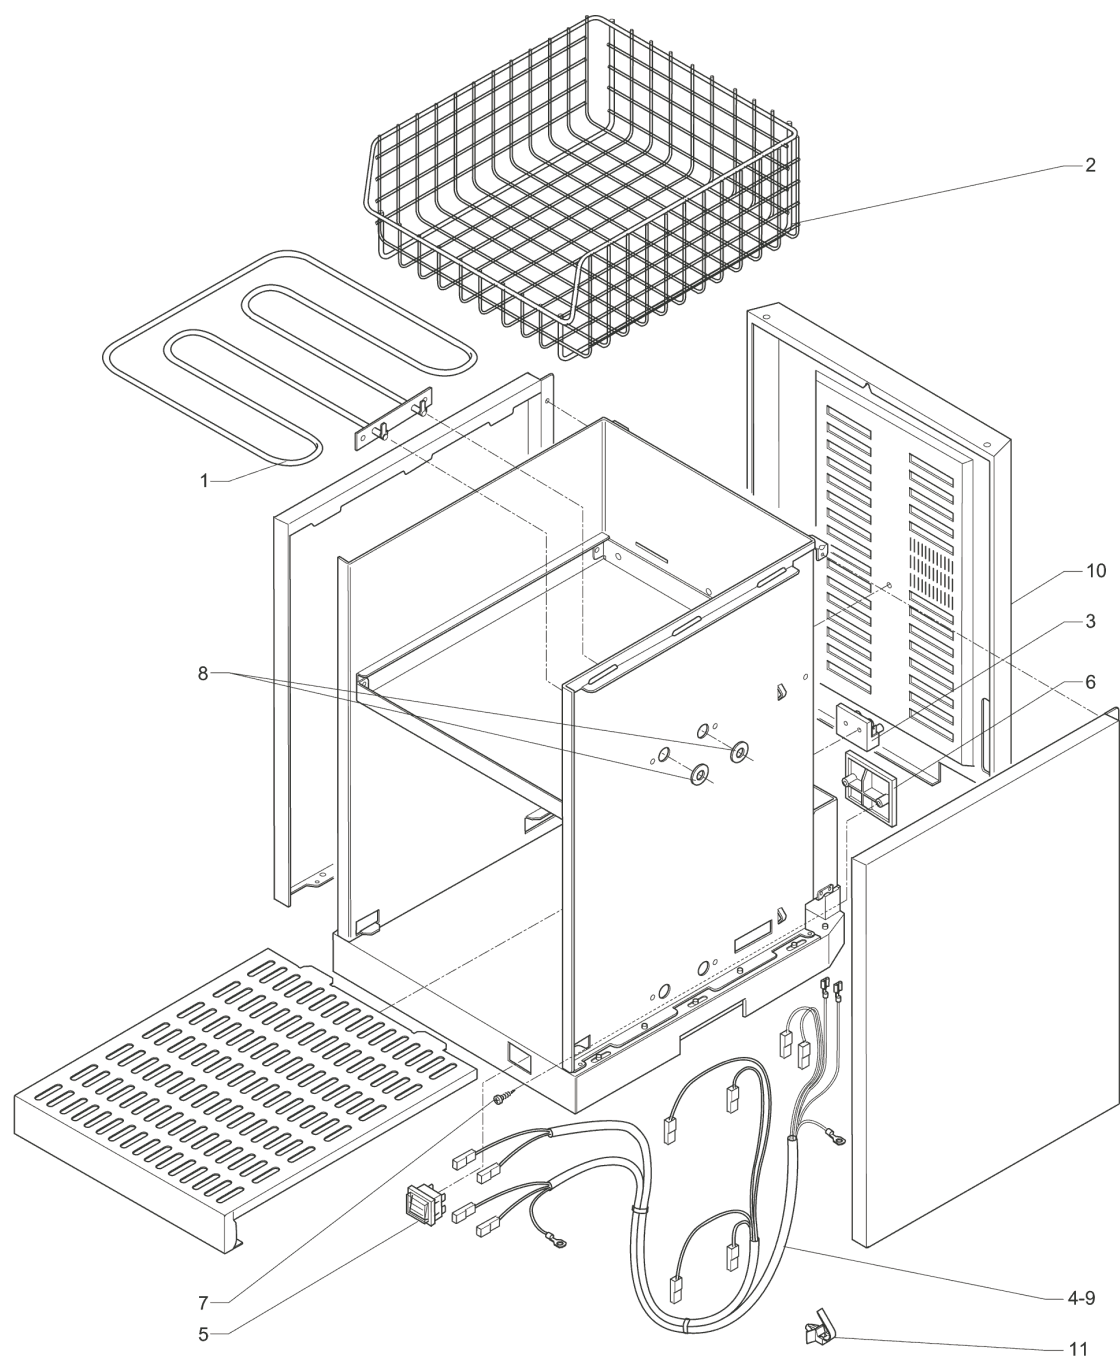

Codice	Descrizione	Note
1	252178	RESISTENZA 100W 230V-50HZ	
2	252176	APPOGGIATAZZE	
3	251856	MORSETTIERA	
4	252179	CABLAGGIO SCALDATAZZE	
5	252180	INTERRUTTORE BIPOLARE LUMINOSO	
6	251813	TAPPO RETE IDRICA	
7	255034	VITE AUTOFILETT. 4X12 PUNTA PIATTA	
8	252177	GUARNIZIONE	
9	253377	CABLAGGIO SCALDATAZZE SENZA INTERRUTTORE	
10	252405	SCHIENALE	
11	097851	FISSACAVO