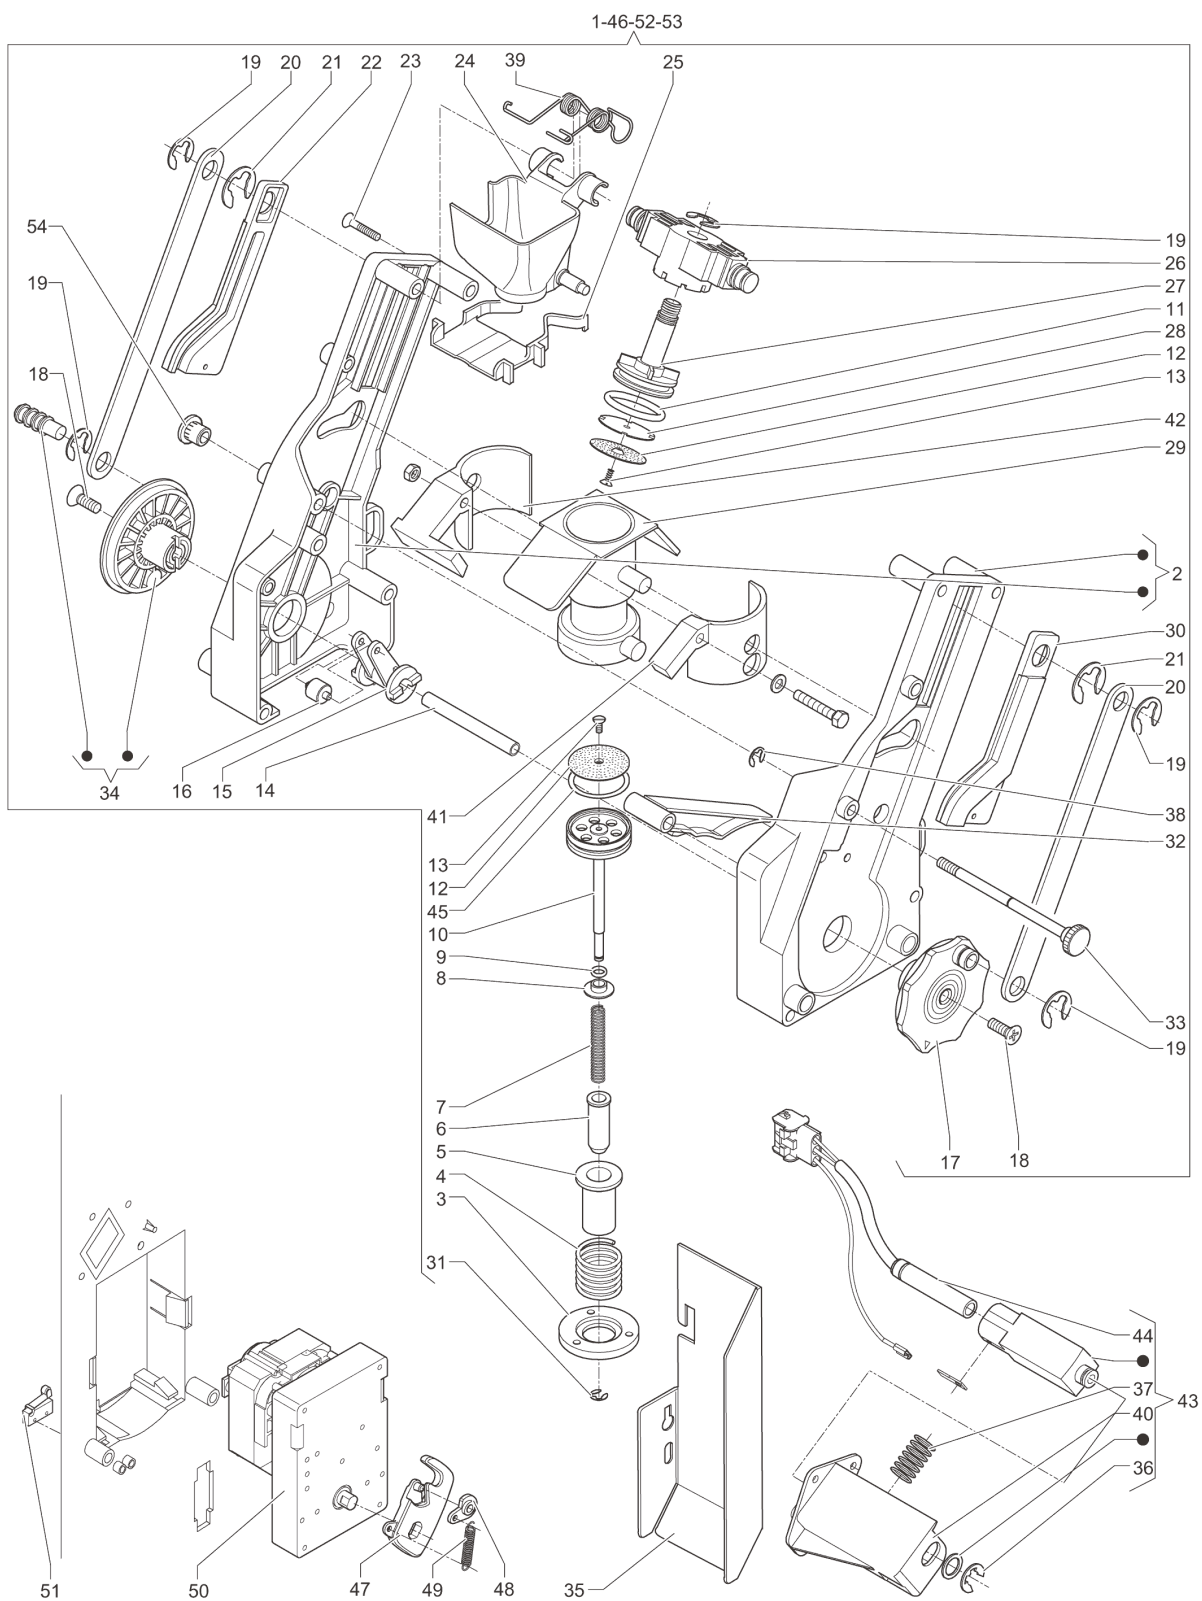

Codice	Descrizione	Note
1	252596	GRUPPO CAFFE' Z3000 CON RISCALDATORE	
2	251101	SPALLA DESTRA -SINISTRA	
3	098569	FLANGIA PER MOLLA	
4	098689	MOLLA PREINFUSIONE	
5	098567	CAPPUCCIO PER MOLLA	
6	098691	GUIDA PISTONE INFERIORE	
7	098688	MOLLA RITORNO PISTONE	
8	098690	BOCCOLA CONTENIMENTO	
9	090421	GUARNIZIONE OR 2025	
10	099490	PISTONE INFERIORE	
11	093167	GUARNIZ.SILICONE OR 4118 .	
12	098687	FILTRO CAFFE'	
13	255047	VITE M3X10 -INOX-	
14	098693	TIRANTE BLOCCAGGIO MANOVELLA	
15	098574	LEVA ROTANTE	
16	098692	RULLINO LEVA ROTANTE	
17	098573	MANOVELLA	
18	0V3889	VITE 6X14	
19	092717	ANELLO D'ARRESTO D.MM10	
20	098565	BIELLA COMANDO PISTONE	
21	096569	ANELLO DI ARRESTO DIAM.12	
22	098571	SLITTA POSTERIORE	
23	255031	VITE AUTOFILETT. 4.2X26	
24	251766	SCIVOLO CAFFE'	
25	251740	RASCHIATORE CAFFE'	
26	098568	TRAVERSA	
27	098577	PISTONE SUPERIORE	
28	0V1789	DEFLETTORE ACQUA	
29	0V1715	CAMERA INFUSIONE CON TAPPO	
30	098572	SLITTA ANTERIORE	
31	098818	ANELLO ARRESTO DIAM. 4	
32	098575	LEVA OSCILLANTE	
33	252020	TIRANTE CON GODRONE	
34	252442	MANOVELLA CON PERNO	
35	251868	CONVOGLIATORE FONDI CAFFE'	
36	987948	ANELLO BENZING	
37	0V1788	MOLLA DI CONTATTO	
38	091287	ANELLO ARRESTO X ESTERNI 5MM	
39	252277	MOLLA RASCHIATORE	
40	0V1787	SUPPORTO	
41	0V1784	GUANCIA ANTERIORE	
42	0V1785	GUANCIA POSTERIORE	
43	252165	SUPPORTO RISCALDATORE COMPLETO	
44	252166	RESISTORE 25 WATT 110/265 V.	
45	253411	GUARNIZIONE OR 4112	
46	253545	GRUPPO CAFFE' Z3000 CON RISCALDATORE-SENZA SCIVOLO-