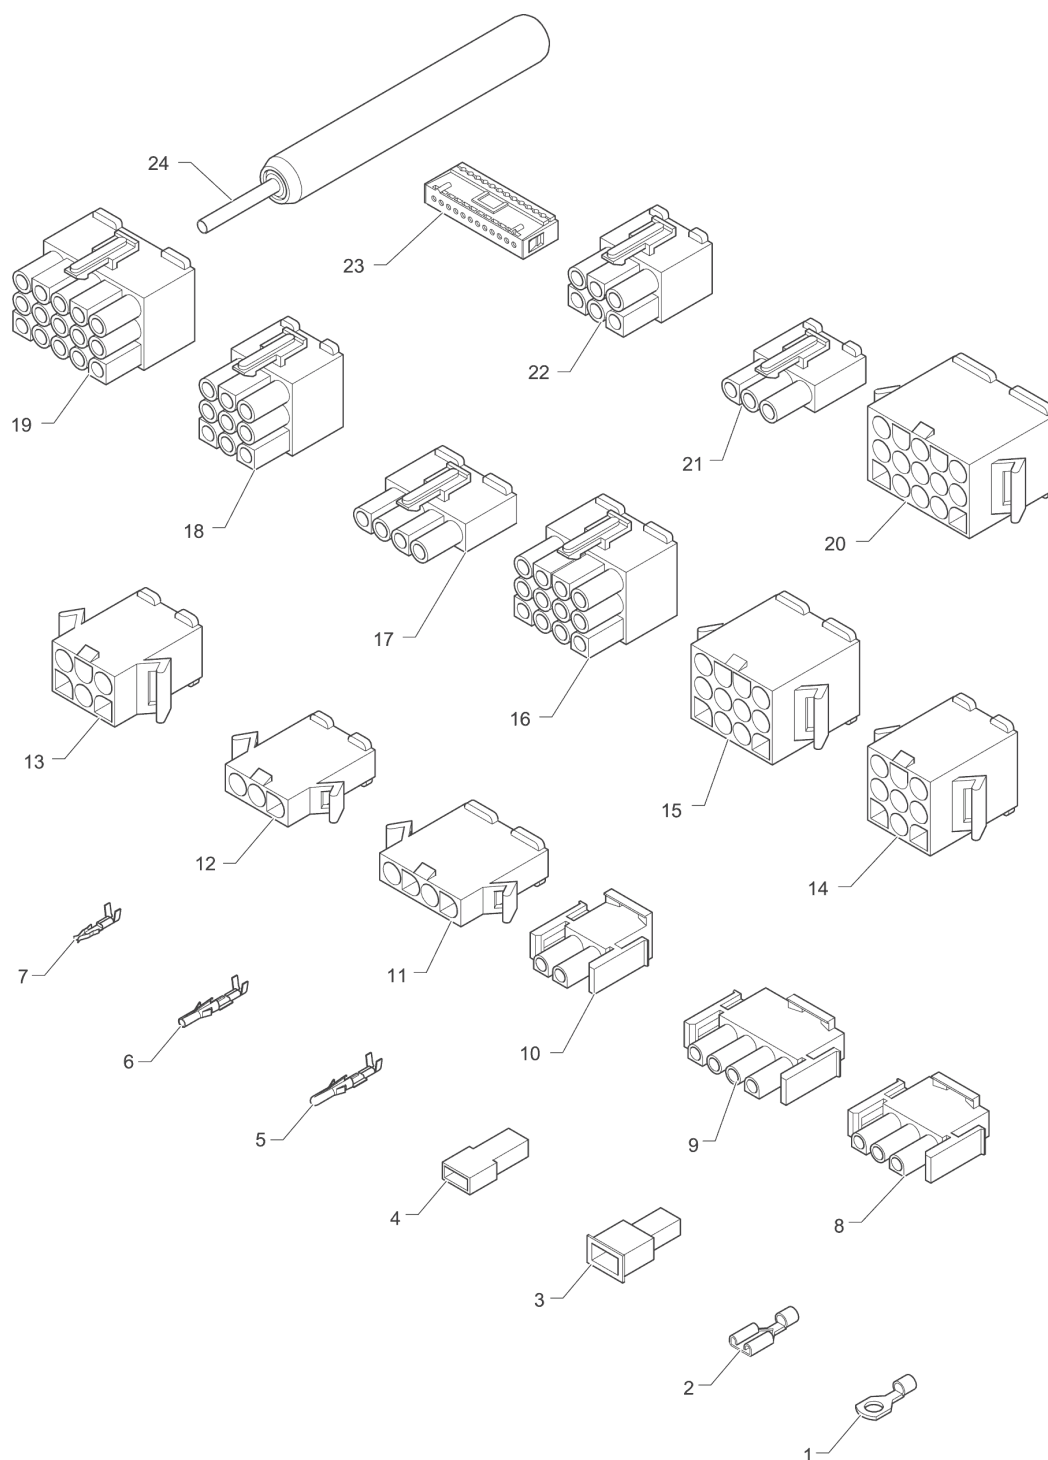

Codice	Descrizione	Note
1	090957	TERMINALI AD OCCHIELLO	
2	090959	FASTON SENZA LINGUELLA	
3	091192	COPRIFASTON MASCHIO	
4	090247	COPRIFASTON FEMMINA	
5	095955	TERMINALE MASCHIO	
6	096136	TERMINALE FEMMINA	
7	094405	TERMINALE FEMMINA PASSO 2.5	
8	094954	CONNETTORE P.F. 3 VIE	
9	098062	CONNETTORE 4 VIE MATE-N-LOK AMP	
10	094955	CONNETTORE P.F. 2 VIE	
11	0V0809	CONNETTORE 4 VIE/P MOLEX 3191	
12	0V0808	CONNETTORE 3 VIE/P MOLEX 3191	
13	0V0810	CONNETTORE 6 VIE/P MOLEX 3191	
14	0V0811	CONNETTORE 9 VIE/P MOLEX 3191	
15	0V0812	CONNETTORE 12VIE/P MOLEX 3191	
16	0V0818	CONNETTORE 12VIE/R MOLEX 3191	
17	0V0815	CONNETTORE 4 VIE/R MOLEX 3191	
18	0V0817	CONNETTORE 9 VIE/R MOLEX 3191	
19	0V0819	CONNETTORE 15VIE/R MOLEX 3191	
20	0V0813	CONNETTORE 15VIE/P MOLEX 3191	
21	0V0814	CONNETTORE 3 VIE/R MOLEX 3191	
22	0V0816	CONNETTORE 6 VIE/R MOLEX 3191	
23	094961	CONNETTORE P.F. STOKO A P.I. 12 VIE	
24	0V0820	ESTRATTORE DI CONTATTI MOLEX