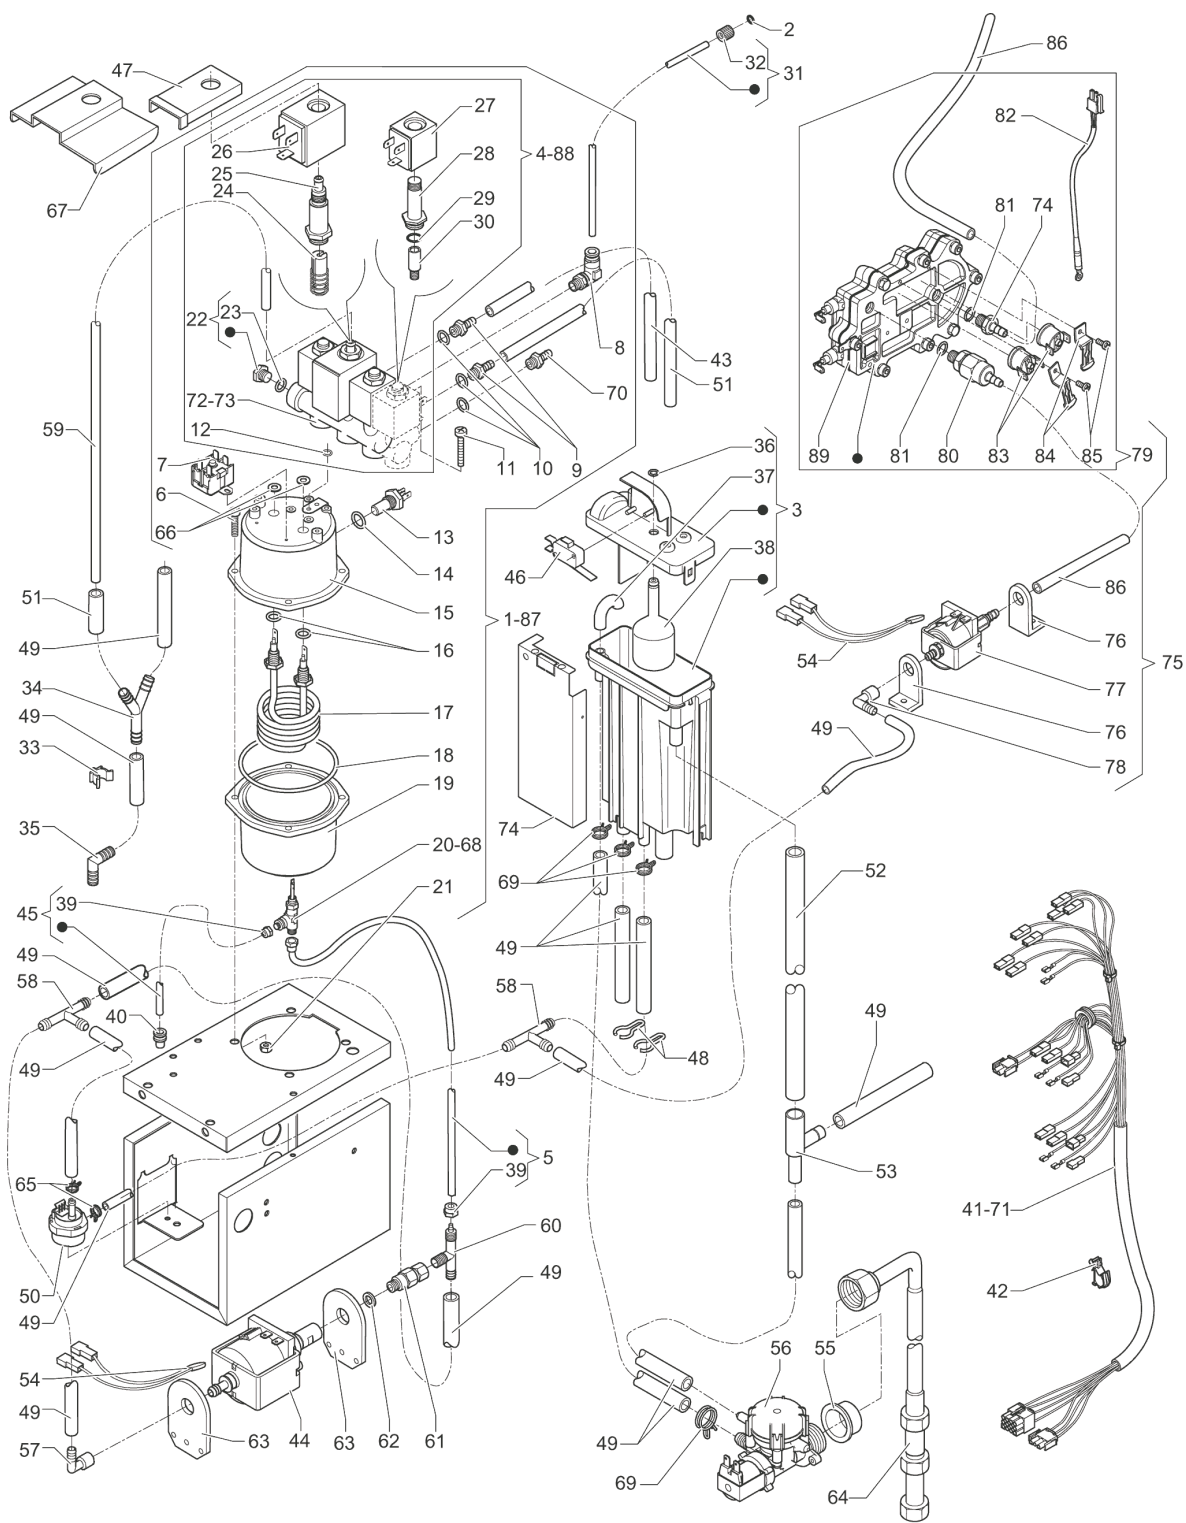

Codice	Descrizione	Note
1	255095	CALDAIA 600CC -230V-50HZ-	
2	094611	GUARNIZIONE OR 2018	
3	0V1133	AIR-BREAK COMPLETO	
4	098761	GRUPPO ELETTROVALVOLE 2+3+2 VIE	
5	255092	ASSIEME TUBO CALDAIA - BY PASS	
6	255041	VITE M6X25	
7	0V1318	TERMOSTATO 125 GRADI	
8	0V2509	RACCORDO A L 5X1/8	
9	095529	RACCORDO PORTAGOMMA 1/8' (OTTONE)	
10	094594	GUARNIZIONE OR 2031	
11	255045	VITE M4X25 -INOX-	
12	252538	GUARNIZIONE OR 2025	
13	094872	SONDA TEMPERATURA CALDAIA	
14	095624	GUARNIZIONE OR 116 EP851	
15	0V3650	CALOTTA SUPERIORE CALDAIA	
16	254711	GUARNIZIONE OR112 2.62X9.92	
17	099653	RESISTENZA 1450 W	
18	099748	GUARNIZIONE	
19	0V3651	CALOTTA INFERIORE CALDAIA	
20	255085	RACCORDO 1/8	
21	255042	DADO M6	
22	0V1600	TAPPO CON OR	
23	096553	GUARNIZIONE OR 2037	
24	097472	NUCLEO ELETTROV.3 VIE -VITON-	
25	099105	CANOTTO ELETTROV. CAFFE'	
26	099057	BOBINA 220/230 VOLT	
27	099056	BOBINA SOLUBILI 220 VOLT	
28	0V1953	CANOTTO ELETTROV. SOLUBILI M13X0.5	
29	099059	GUARNIZIONE CANOTTO	
30	099058	NUCLEO ELETTROV. SOLUBILI	
31	251871	TUBO PISTONE	
32	098699	RACCORDO PER TUBO PISTONE	
33	098484	FERMATUBO	
34	093963	RACCORDO A Y (DA8EST.)	
35	095576	RACCORDO A L	
36	090421	GUARNIZIONE OR 2025	
37	0V1749	RACCORDO ACQUA AIR-BREAK	
38	0V1126	GALLEGGIANTE AIR-BREAK	
39	099107	DADO	
40	251847	INNESTO RAPIDO DIAM. 6	
41	251855	CABLAGGIO MENSOLA CALDAIA	
42	098459	FISSACAVO	
43	097511	TUBO SILICONE 6X9'MARRONE'AL METRO'	
44	098760	POMPA (A VIBRAZIONE)	
45	255087	TUBO SCARICO CALDAIA	
46	0V1141	MICROINTERRUTTORE