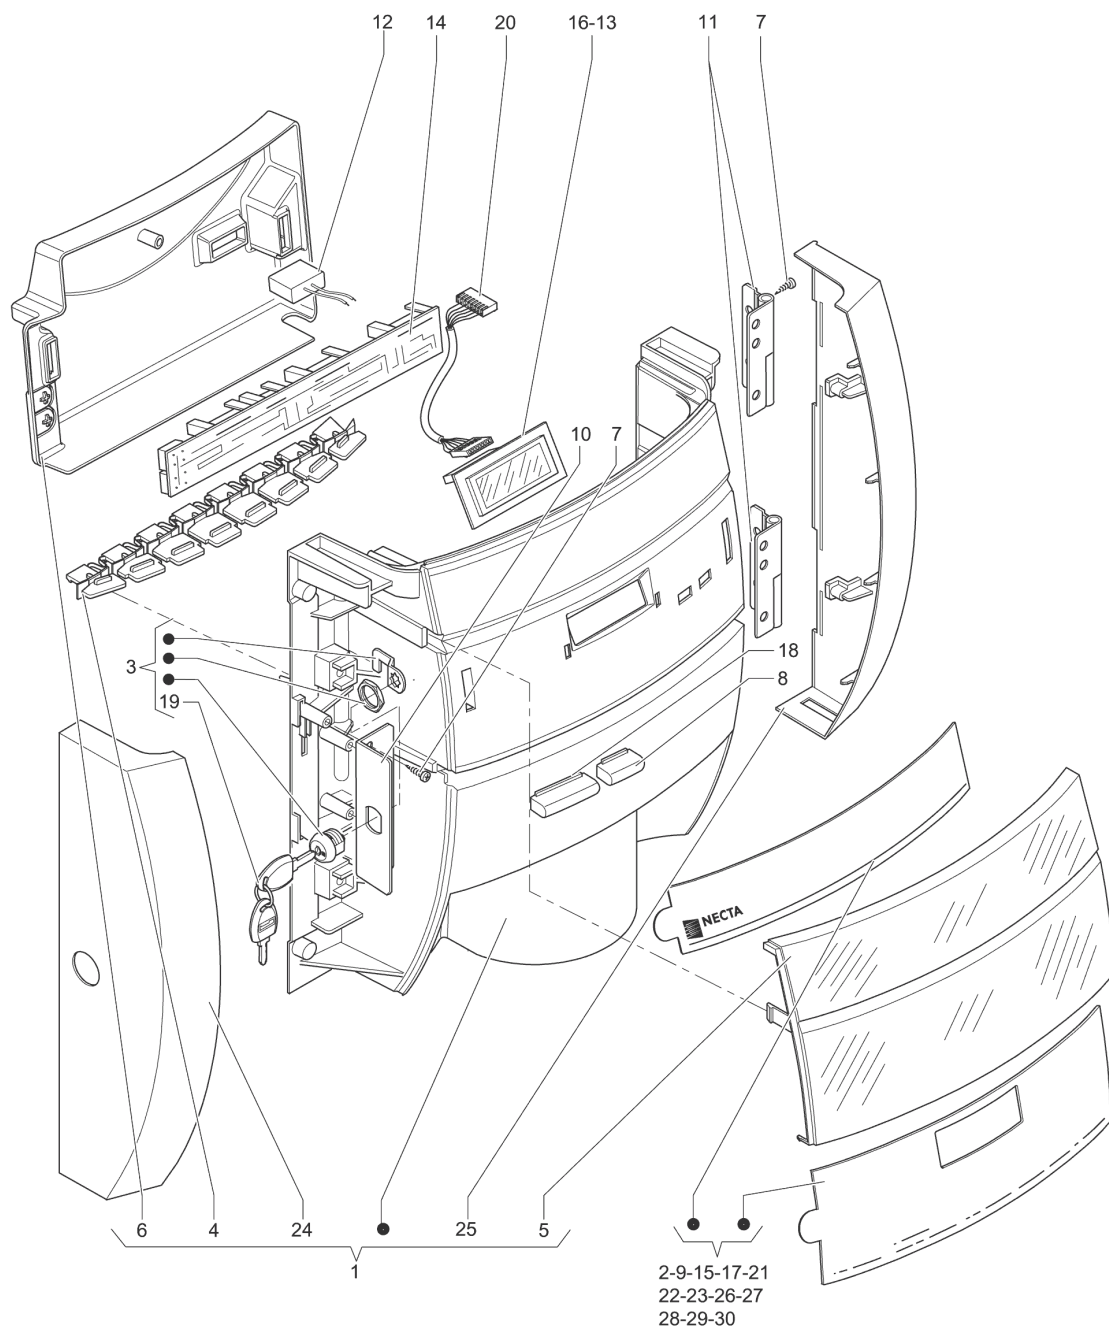

KORO - ESPRESSO - INSTANT - 220V 50/60HZ

	Codice	Descrizione	Note
1	251877	PORTA	
2	252089	TARGHETTE PRODOTTO-LOGO ES	
3	252137	SERRATURA PORTA	
4	251785	RINVIO TASTIERA	
5	251783	VETRINO PORTA	
6	251784	COPERTURA PORTA	
7	255034	VITE AUTOFILETT. 4X12 PUNTA PIATTA	
8	251787	TASTO SINGOLO	
9	252094	TARGHETTE PRODOTTO-LOGO IN(NORD EUROPA)	
10	251834	PIASTRINA SERRATURA	
11	251793	CERNIERA	
12	251862	CONTAIMPULSI	
13	251653	DISPLAY 2X16 BLU	
14	251865	SCHEDA INTERFACCIA UTENTE	
15	252090	TARGHETTE PRODOTTO-LOGO ES(UK-NL-D-CZ)	
16	251654	DISPLAY 2X16 BLU-CIRILLICO-	
17	252091	TARGHETTE PRODOTTO-LOGO IN	
18	251786	TASTO DOPPIO	
19	252401	CHIAVE PASSPARTOUT MERONI	
20	250961	CABLAGGIO DISPLAY	
21	252765	TARGHETTE PRODOTTO-LOGO(NORD EUROPA)	
22	252766	TARGHETTE PRODOTTI-EST EUROPA-	
23	252419	TARGHETTE PRODOTTO-LOGO ES-BRASILE-	
24	253362	FIANCO SINISTRO PORTA	
25	253363	FIANCO DESTRO PORTA	
26	253825	TARGHETTE PRODOTTI OBLIQUE -I//F/E-	
27	254737	TARGHETTE PRODOTTI -I/E-	
28	254794	TARGHETTE PRODOTTI -F-	
29	255373	TARGHETTE PRODOTTI -ISRAELE-	
30	255361	TARGHETTE PRODOTTI -AUTOBAR-	