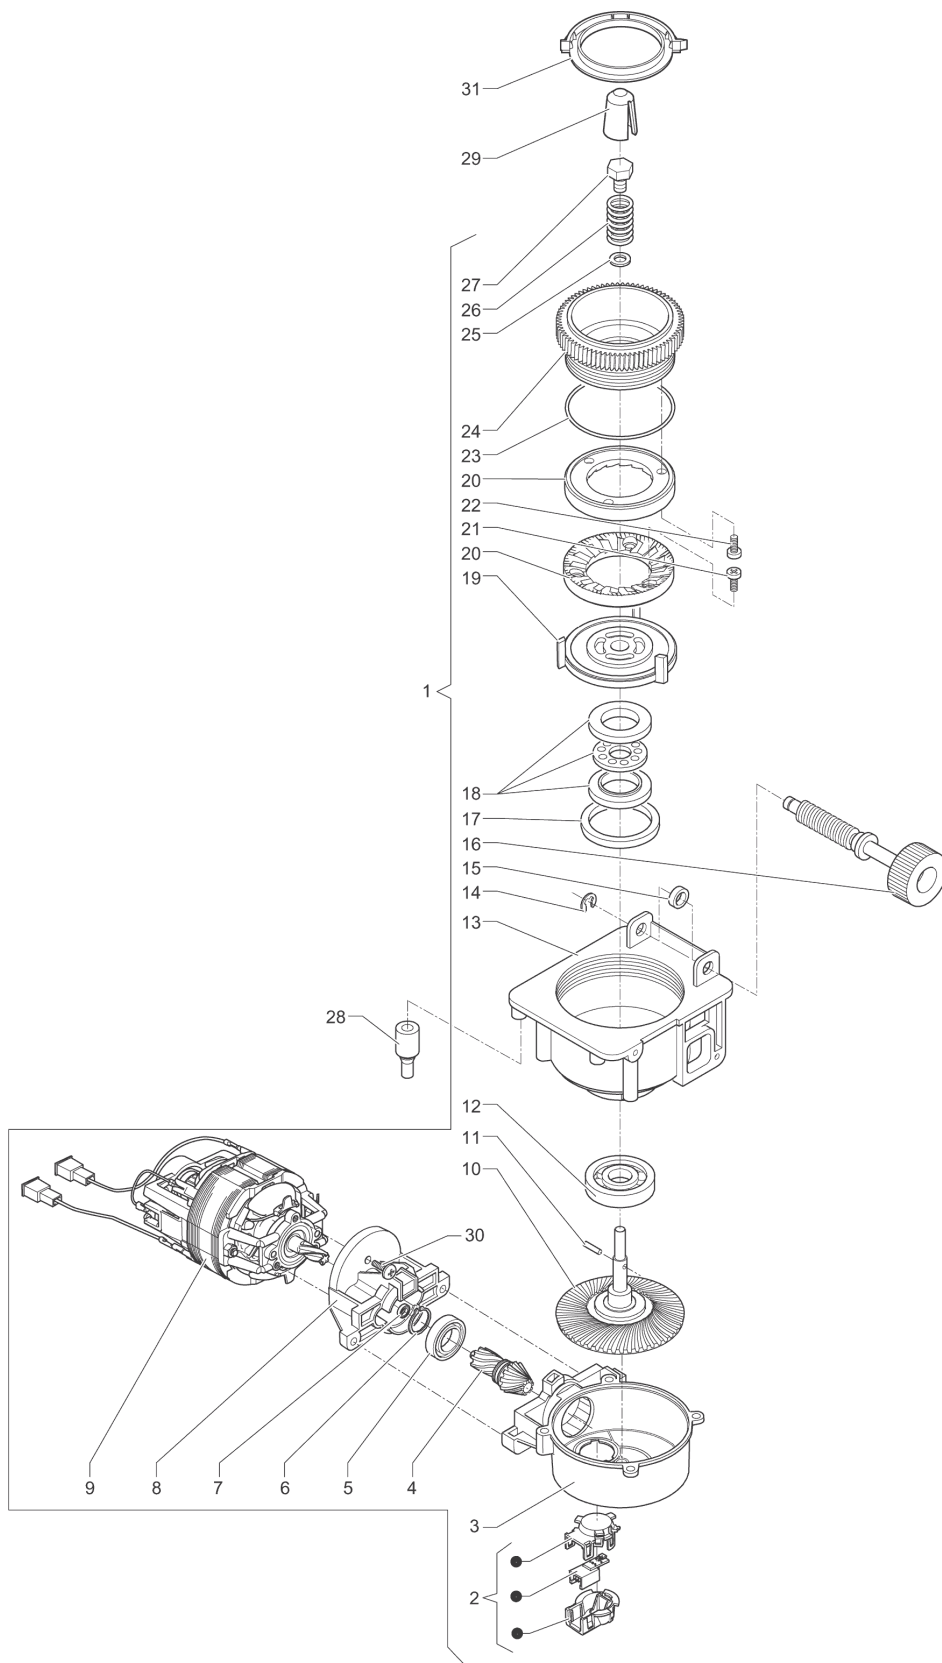

Codice	Descrizione	Note
1	251770	MACININO	
2	251779	SENSORE CON CONNETTORE COMPLETO	
3	251772	SUPPORTO MOTORE	
4	251774	PIGNONE	
5	251780	CUSCINETTO RADIALE 17X30X7	
6	251771	ANELLO ELASTICO MM. 17	
7	251781	CUSCINETTO RADIALE 4X9X2.5	
8	251775	FLANGIA SUPPORTO MOTORE	
9	251777	MOTORE 220/230 VOLT-50/60 HZ	
10	251773	CORONA CON ALBERO E MAGNETE	
11	098293	SPINA ELASTICA 3X14	
12	095803	CUSCINETTO RADIALE	
13	251776	CALOTTA MACININO	
14	093171	ANELLO ARRESTO X ESTERNI DA.MM6	
15	099457	ROSETTA	
16	099474	VITE DI REGOLAZIONE	
17	093271	ANELLO DI TENUTA CAFFE' .	
18	093187	CUSCINETTO REGGISPINTA	
19	095802	VENTOLA PORTAMACINA	
20	095840	MACINA	
21	255033	VITE AUTOFILETT. 4X10	
22	255032	VITE TRILOBATA M4X10	
23	095805	GUARNIZIONE OR	
24	099473	PORTAMACINA	
25	096988	ROSETTA	
26	099471	MOLLA	
27	099472	VITE SINISTRA	
28	099484	GOMMINO	
29	0V2520	PROTEZIONE VITE	
30	255493	VITE M4X10	
31	255392	ANELLO PER REGOLAZIONE