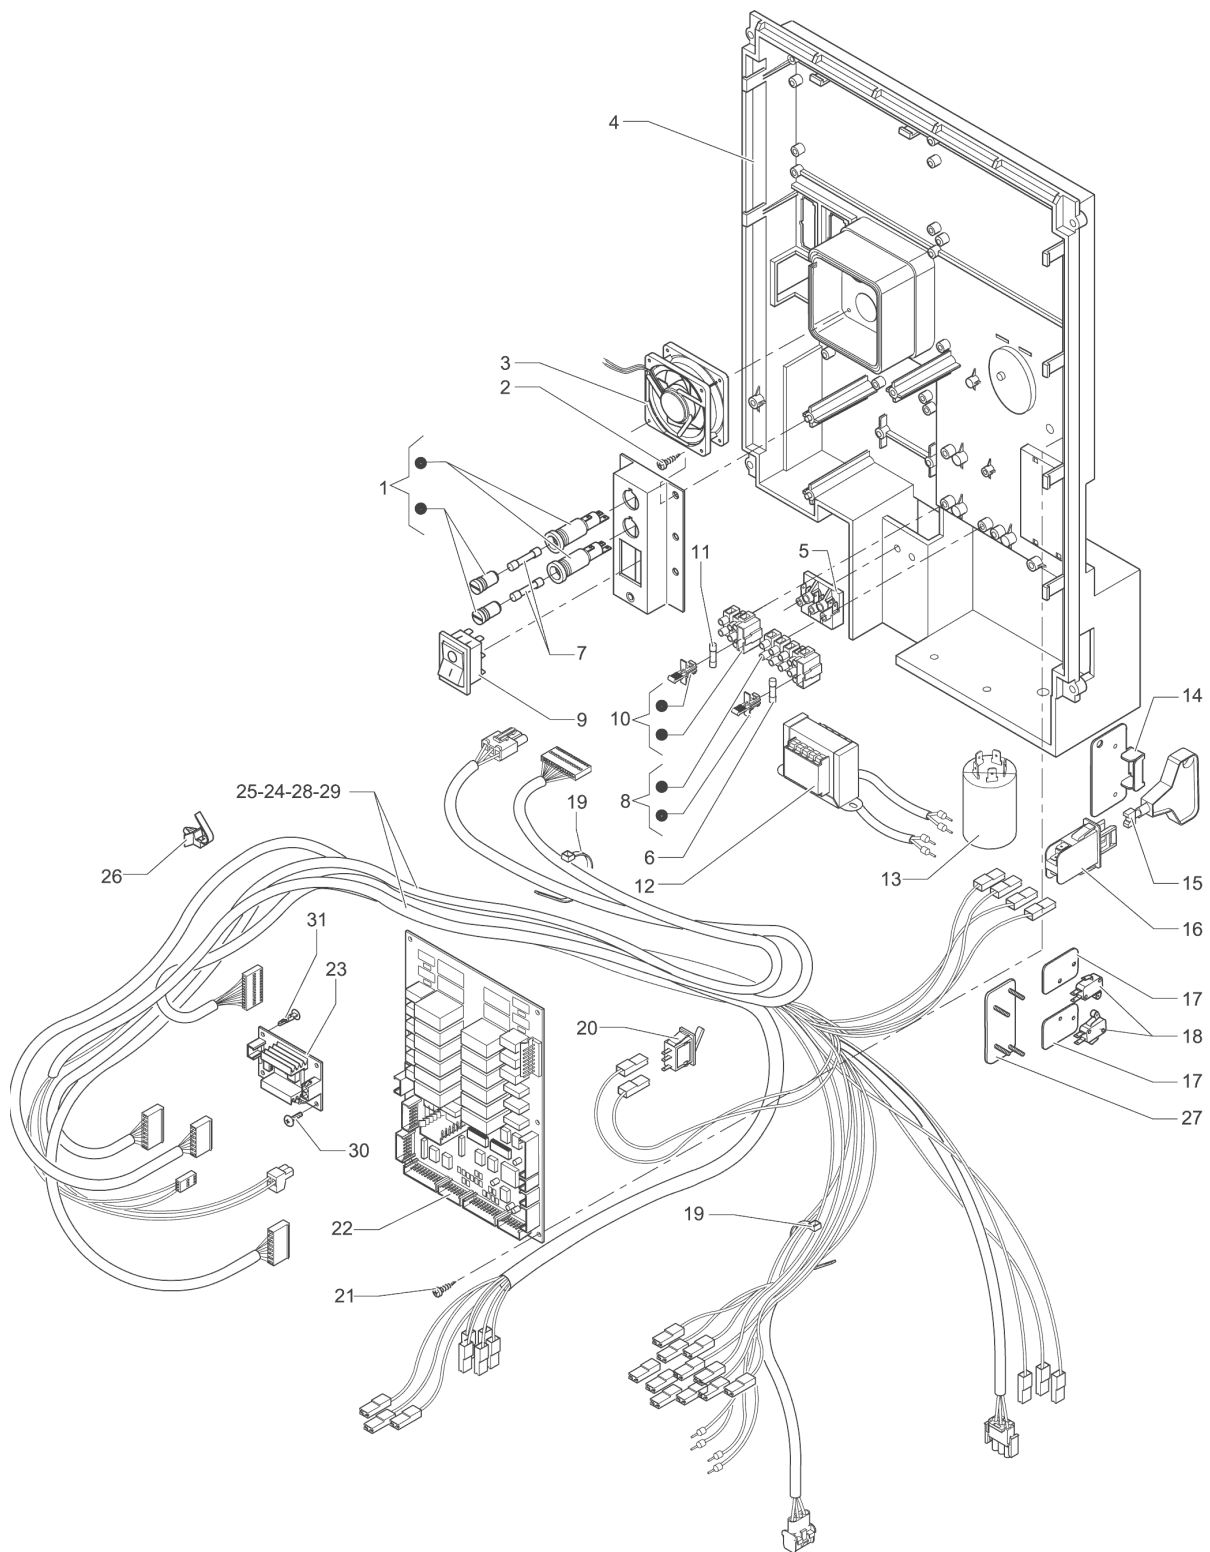

Codice	Descrizione	Note
1	251863	PORTAFUSIBILE	
2	255034	VITE AUTOFILETT. 4X12 PUNTA PIATTA	
3	251867	VENTILATORE 12 VDC	
4	251820	PANNELLO COMPONENTI ELETTRICI	
5	251856	MORSETTIERA	
6	097544	FUSIBILE 125 MA RIT.	
7	095636	FUSIBILE 15 A 6.3X32	
8	098793	MORSETTIERA 5POLI CON PORTAFUSIBILE	
9	251858	INTERRUTTORE BIPOLARE	
10	097241	MORSETTIERA 3POLI CON PORTAFUSI	
11	097103	FUSIBILE 1.25A 5X20 RIT.	
12	098792	TRASFORMATORE	
13	0V3512	FILTRO DI RETE	
14	251796	SUPPORTO INTERRUTTORE PORTA	
15	0V1654	CHIAVE INTERRUTTORE	
16	097796	INTERRUTTORE	
17	090681	PIASTRINA ISOLANTE	
18	251861	MICROINTERRUTTORE	
19	090148	COLLARE	
20	0V2378	INTERRUTTORE	
21	255033	VITE AUTOFILETT. 4X10	
22	252604	SCHEDA ATTUAZIONI/CPU 16BIT 4M	
23	0V2143	SCHEDA CONTROLLO CALDAIA	
24	251854	CABLAGGIO GENERALE	
25	252092	CABLAGGIO GENERALE INSTANT	
26	097851	FISSACAVO	
27	253243	PIASTRINA	
28	253468	CABLAGGIO GENERALE-VERS.DOSATORE-	
29	253696	CABLAGGIO GENERALE-CAPPUCCINATORE INTERNO-	
30	255724	VITE AUTOFILETT. 4X8	
31	097175	DISTANZIALE SCHEDE