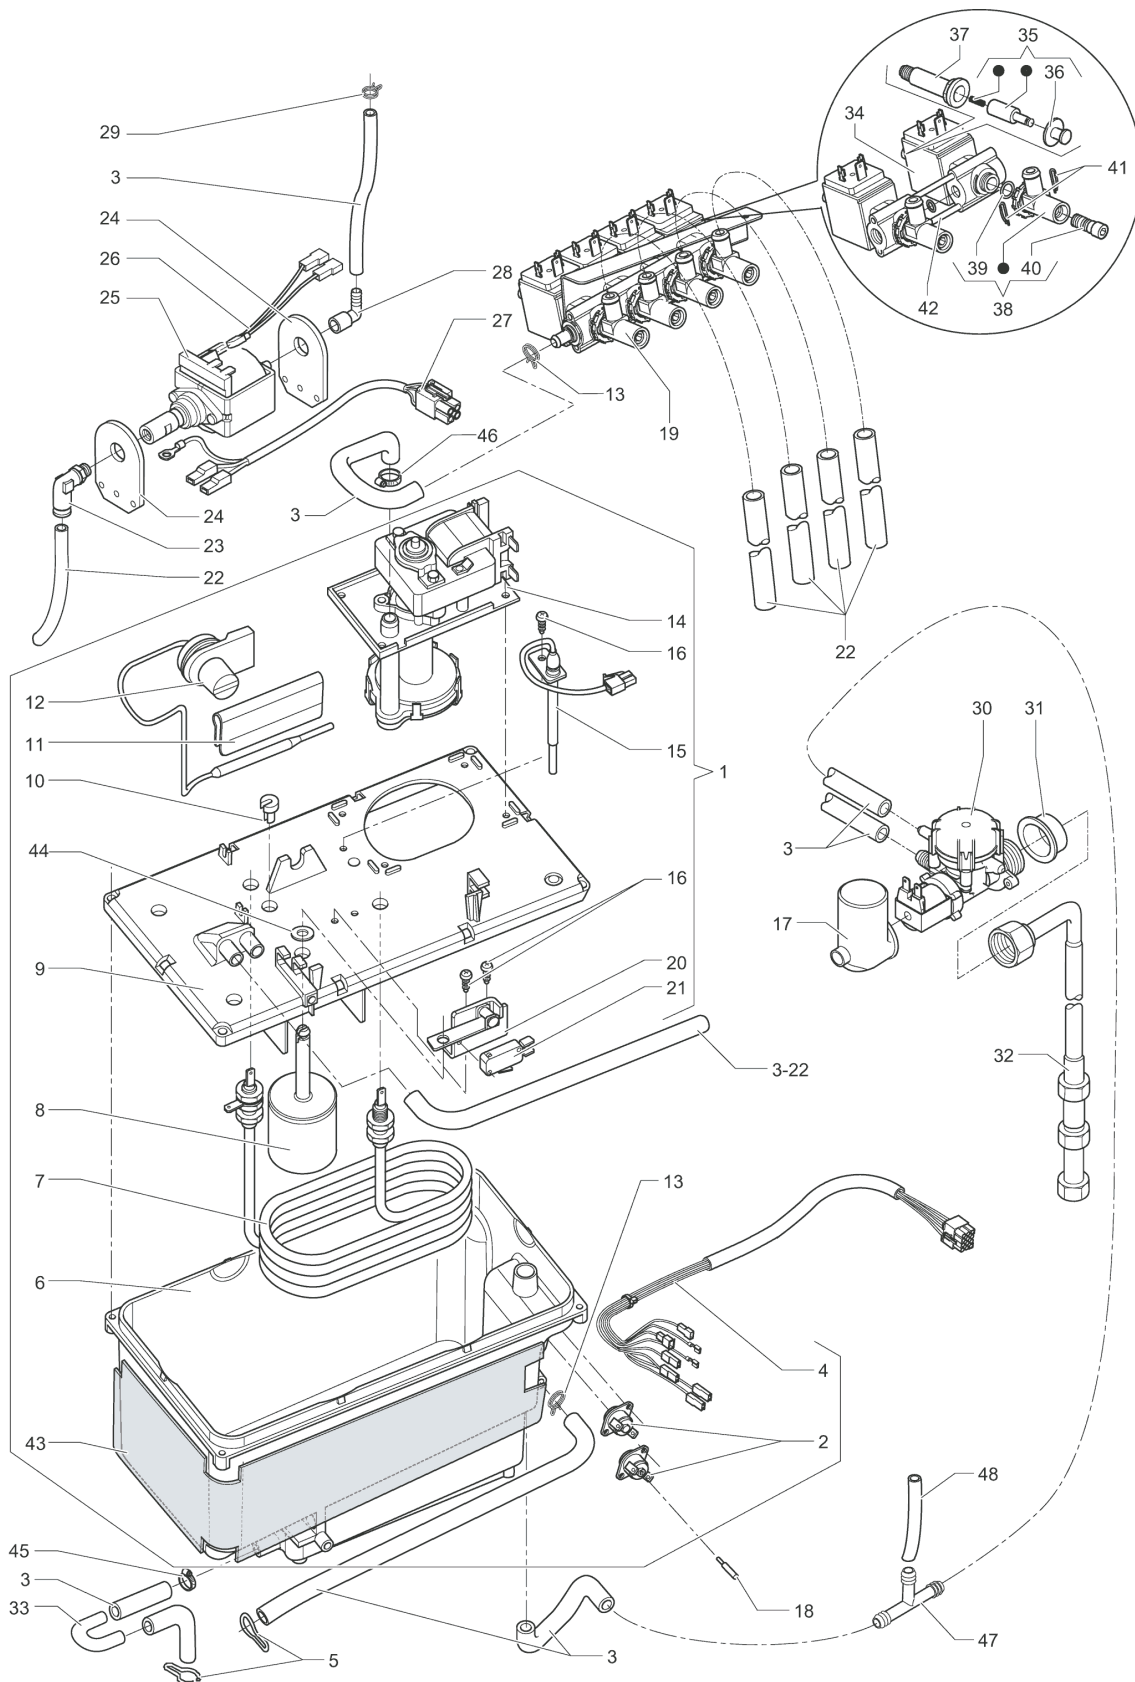

Codice	Descrizione	Note
1	251897	CALDAIA SOLUBILI COMPLETA	
2	251890	TERMOSTATO ANTIEBOLLIZIONE	
3	097512	TUBO SILICONE 6X12'MARRONE'	
4	251887	CABLAGGIO MENSOLA CALDAIA F.B.	
5	092703	MORSETTO CHIUSURA TUBO	
6	251803	SERBATOIO CALDAIA	
7	251884	RESISTENZA 2200 WATT	
8	251810	GALLEGGIANTE	
9	251804	COPERCHIO CALDAIA	
10	099844	GUARNIZIONE	
11	251824	SUPPORTO BULBO TERMOSTATO	
12	251891	TERMOSTATO CON BULBO	
13	095515	FASCETTA STRINGITUBO DIAM. 14	
14	251823	POMPA CENTRIFUGA	
15	251892	SONDA	
16	255725	VITE AUTOFILETT. 3.9X13	
17	252561	CAPPUCCIO EV.INGRESSO ACQUA	
18	0V2074	ATTUATORE PER TERMOSTATO	
19	252093	GRUPPO 4 ELETTROVALVOLE	
20	251878	SUPPORTO MICROINTERRUTTORE	
21	251889	MICROINTERRUTTORE SAIA	
22	097511	TUBO SILICONE 6X9'MARRONE'AL METRO'	
23	251914	PORTAGOMMA MASCHIO A 90 GRADI	
24	0V4275	SUPPORTO POMPA	
25	099893	POMPA	
26	0V1301	PROTETTORE TERMICO 110 GRADI	
27	251904	CABLAGGIO POMPA TANICA	
28	252021	PIPETTA	
29	097122	FASCETTA STRINGITUBO	
30	253818	ELETTROVALVOLA ING. ACQUA 220V+ CABLAGGIO	
31	099815	TAPPO	
32	253456	TUBO ATTACCO RETE -UK-	
33	097970	TUBETTO PER SERPENTINA	
34	099057	BOBINA 220/230 VOLT	
35	253405	NUCLEO MOBILE	
36	252016	GUARNIZIONE A MEMBRANA (NUOVE ODE)	
37	0V3552	CANOTTO PER VALVOLE	
38	253406	CORPO INFERIORE	
39	0V3554	GUARNIZIONE O-RING	
40	253694	VITE REGOLAZIONE + O-RING	
40	253785	VITE REGOLAZIONE CON O-RING	
41	253407	MOLLA FERMO CORPO	
42	0V4309	TUBETTO DI BLOCCO L=138	
43	254598	ISOLAMENTO CALDAIA	
44	255491	ROSETTA 4.3X12	
45	254466	COLLARE STRINGITUBO