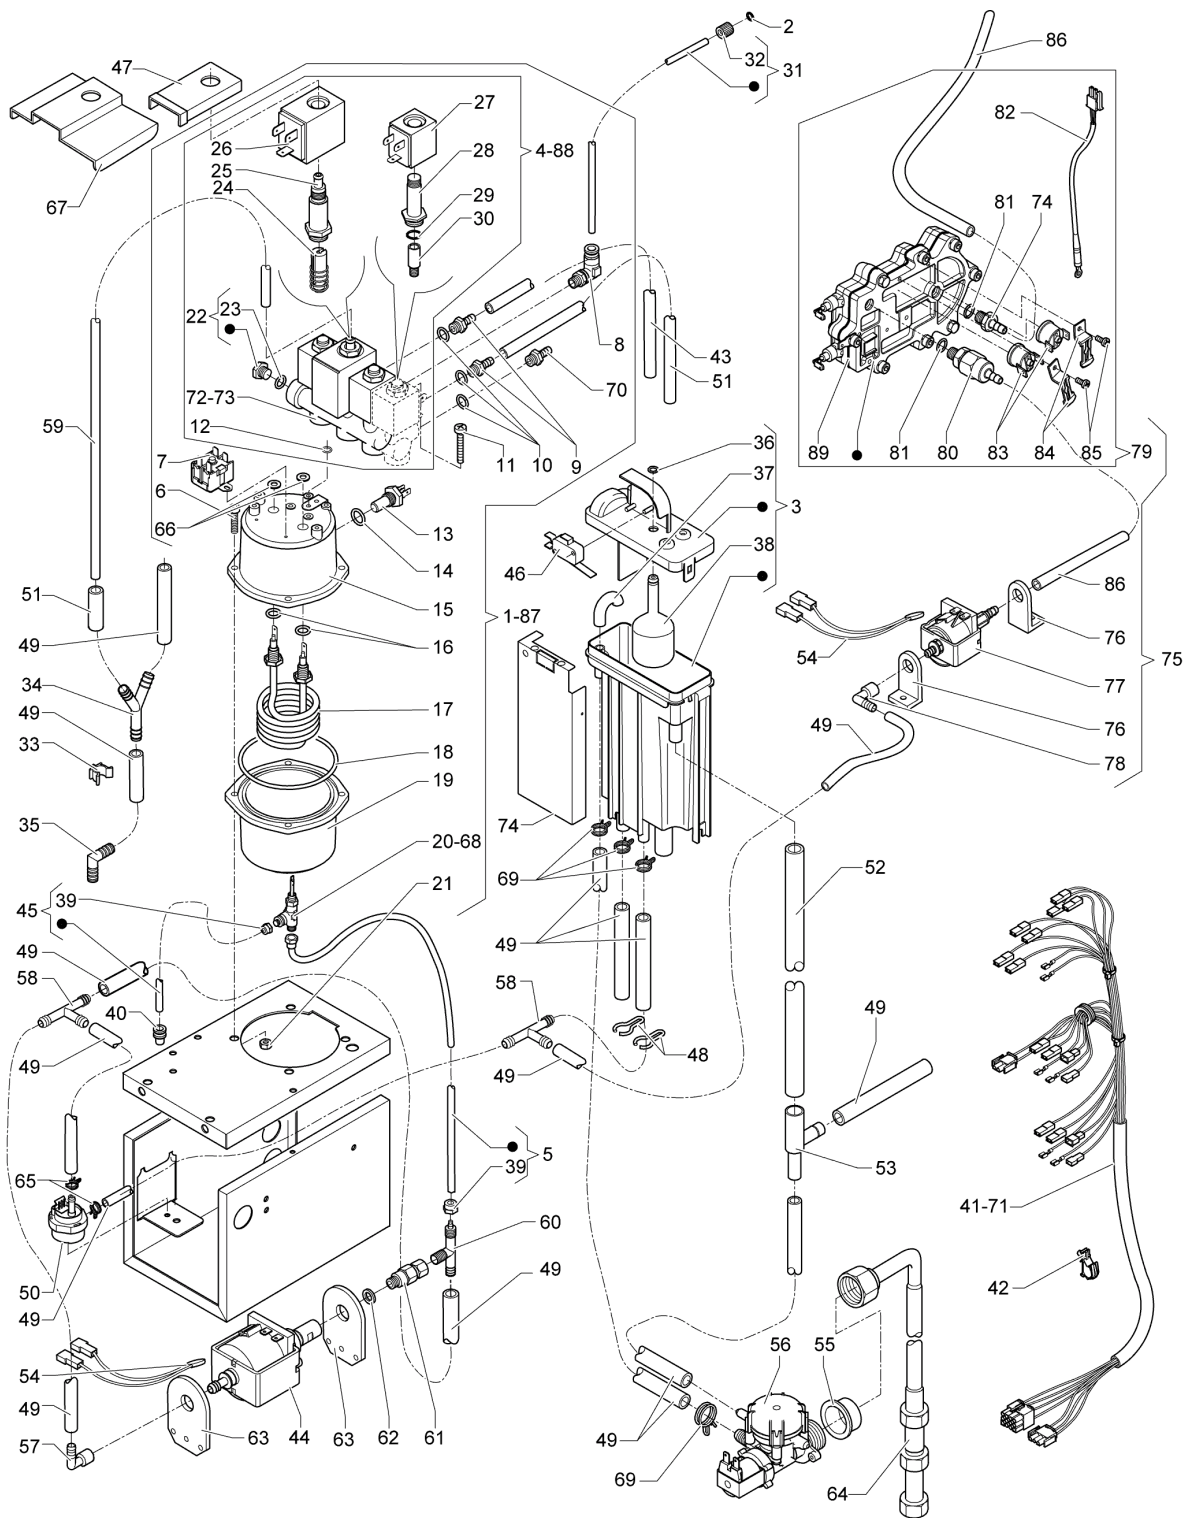

Codice	Descrizione	Note
1	255093	CALDAIA 300CC -230V-50HZ-	
2	094611	GUARNIZIONE OR 2018	
3	0V1133	AIR-BREAK COMPLETO	
4	098761	GRUPPO ELETTROVALVOLE 2+3+2 VIE	
5	255092	ASSIEME TUBO CALDAIA - BY PASS	
6	255043	VITE M5X20	
7	0V1318	TERMOSTATO 125 GRADI	
8	0V2509	RACCORDO A L 5X1/8	
9	095529	RACCORDO PORTAGOMMA 1/8' (OTTONE)	
10	094594	GUARNIZIONE OR 2031	
11	255045	VITE M4X25 -INOX-	
12	252538	GUARNIZIONE OR 2025	
13	094872	SONDA TEMPERATURA CALDAIA	
14	095624	GUARNIZIONE OR 116 EP851	
15	098640	CALOTTA SUPERIORE CALDAIA	
16	254711	GUARNIZIONE OR112 2.62X9.92	
17	098645	RESISTENZA 1000W	
18	098701	GUARNIZIONE	
19	098641	CALOTTA INFERIORE CALDAIA	
20	255085	RACCORDO 1/8	
21	255042	DADO M6	
22	0V1600	TAPPO CON OR	
23	096553	GUARNIZIONE OR 2037	
24	097472	NUCLEO ELETTROV.3 VIE -VITON-	
25	099105	CANOTTO ELETTROV. CAFFE'	
26	099057	BOBINA 220/230 VOLT	
27	099056	BOBINA SOLUBILI 220 VOLT	
28	0V1953	CANOTTO ELETTROV. SOLUBILI M13X0.5	
29	099059	GUARNIZIONE CANOTTO	
30	099058	NUCLEO ELETTROV. SOLUBILI	
31	251871	TUBO PISTONE	
32	098699	RACCORDO PER TUBO PISTONE	
33	098484	FERMATUBO	
34	093963	RACCORDO A Y (DA8EST.)	
35	095576	RACCORDO A L	
36	090421	GUARNIZIONE OR 2025	
37	0V1749	RACCORDO ACQUA AIR-BREAK	
38	0V1126	GALLEGGIANTE AIR-BREAK	
39	099107	DADO	
40	251847	INNESTO RAPIDO DIAM. 6	
41	251855	CABLAGGIO MENSOLA CALDAIA	
42	098459	FISSACAVO	
43	097511	TUBO SILICONE 6X9'MARRONE'AL METRO'	
44	098760	POMPA (A VIBRAZIONE)	
45	255087	TUBO SCARICO CALDAIA	
46	0V1141	MICROINTERRUTTORE