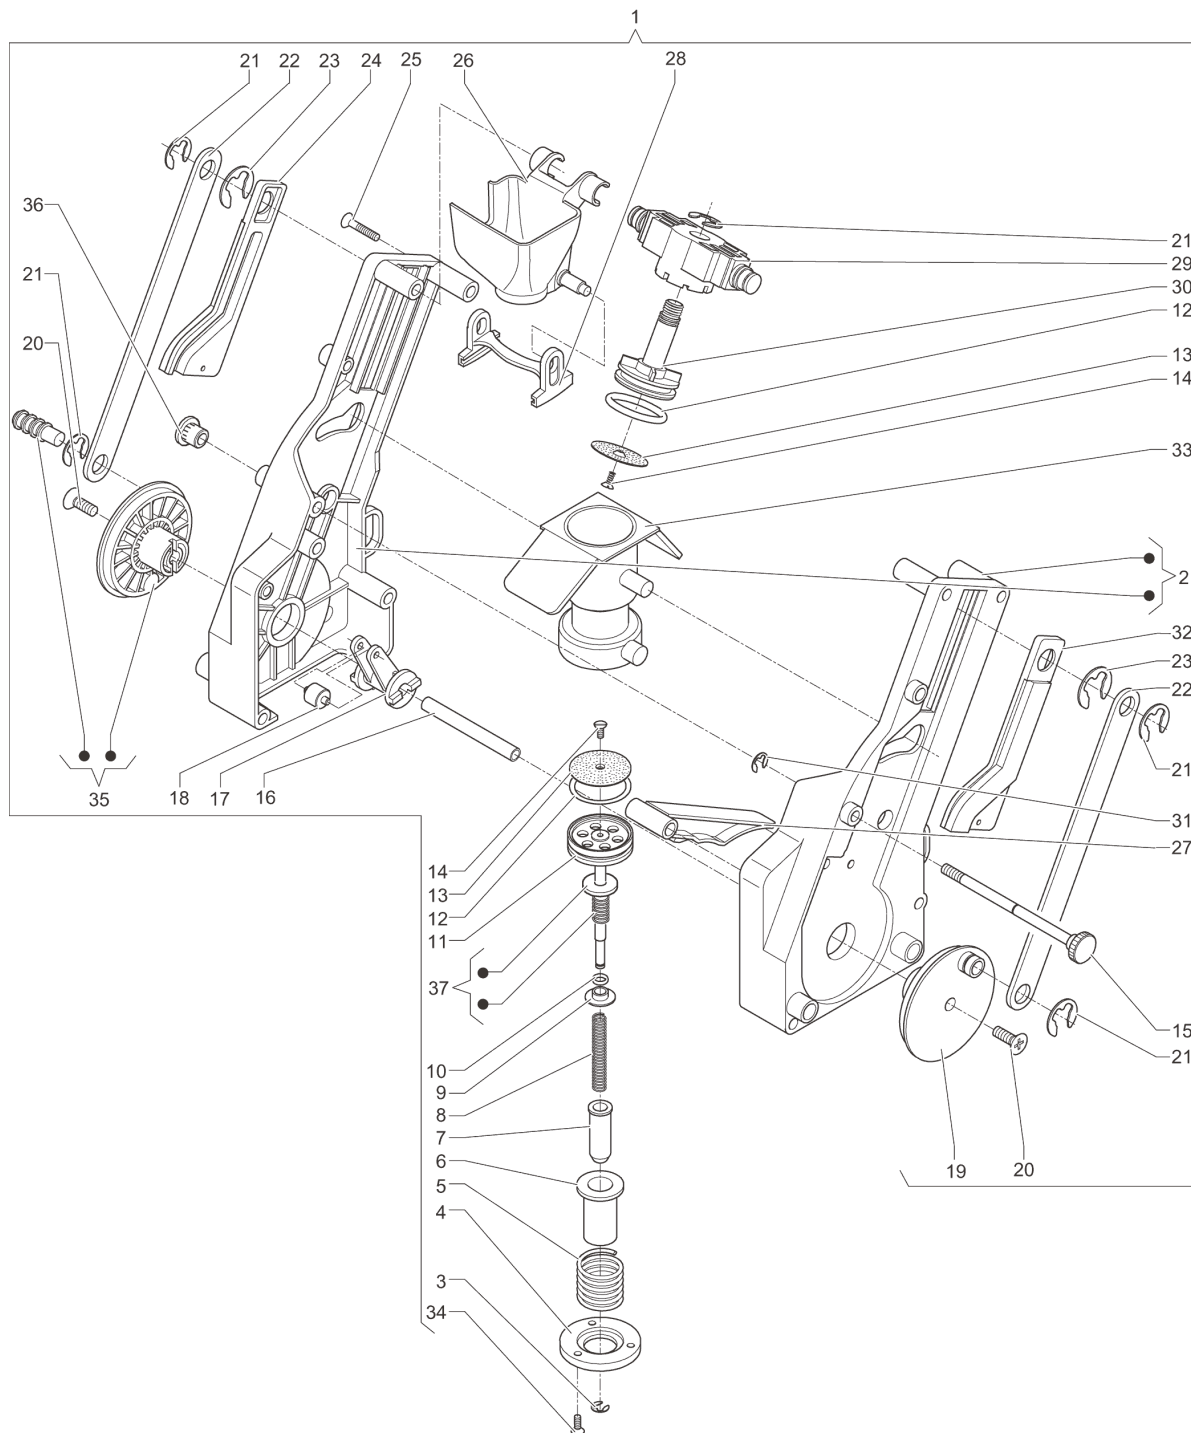

Codice	Descrizione	Note
1	252511	GRUPPO CAFFE' Z3000L	
2	251101	SPALLA DESTRA -SINISTRA	
3	098818	ANELLO ARRESTO DIAM. 4	
4	098569	FLANGIA PER MOLLA	
5	098689	MOLLA PREINFUSIONE	
6	098567	CAPPUCCIO PER MOLLA	
7	098691	GUIDA PISTONE INFERIORE	
8	098688	MOLLA RITORNO PISTONE	
9	251756	BOCCOLA CONTENIMENTO	
10	090421	GUARNIZIONE OR 2025	
11	251759	PISTONE INFERIORE	
12	251757	GUARNIZIONE OR AL SILICONE	
13	251755	FILTRO CAFFE' DIAM. 42	
14	094508	VITE TS M4X10	
15	252020	TIRANTE CON GODRONE	
16	098693	TIRANTE BLOCCAGGIO MANOVELLA	
17	098574	LEVA ROTANTE	
18	098692	RULLINO LEVA ROTANTE	
19	252491	MANOVELLA GRUPPO CAFFE'	
20	0V3889	VITE 6X14	
21	092717	ANELLO D'ARRESTO D.MM10	
22	098565	BIELLA COMANDO PISTONE	
23	096569	ANELLO DI ARRESTO DIAM.12	
24	098571	SLITTA POSTERIORE	
25	255031	VITE AUTOFILETT. 4.2X26	
26	252377	SCIVOLO CAFFE' Z3000L -UL-	
27	098575	LEVA OSCILLANTE	
28	251761	RASCHIATORE CAFFE'	
29	098568	TRAVERSA	
30	251758	PISTONE SUPERIORE	
31	091287	ANELLO ARRESTO X ESTERNI 5MM	
32	098572	SLITTA ANTERIORE	
33	251760	CAMERA INFUSIONE MAGGIORATA	
34	255033	VITE AUTOFILETT. 4X10	
35	252442	MANOVELLA CON PERNO	
36	253655	BOCCOLA DISTANZIALE	
37	253502	VALVOLA PISTONE + MOLLA