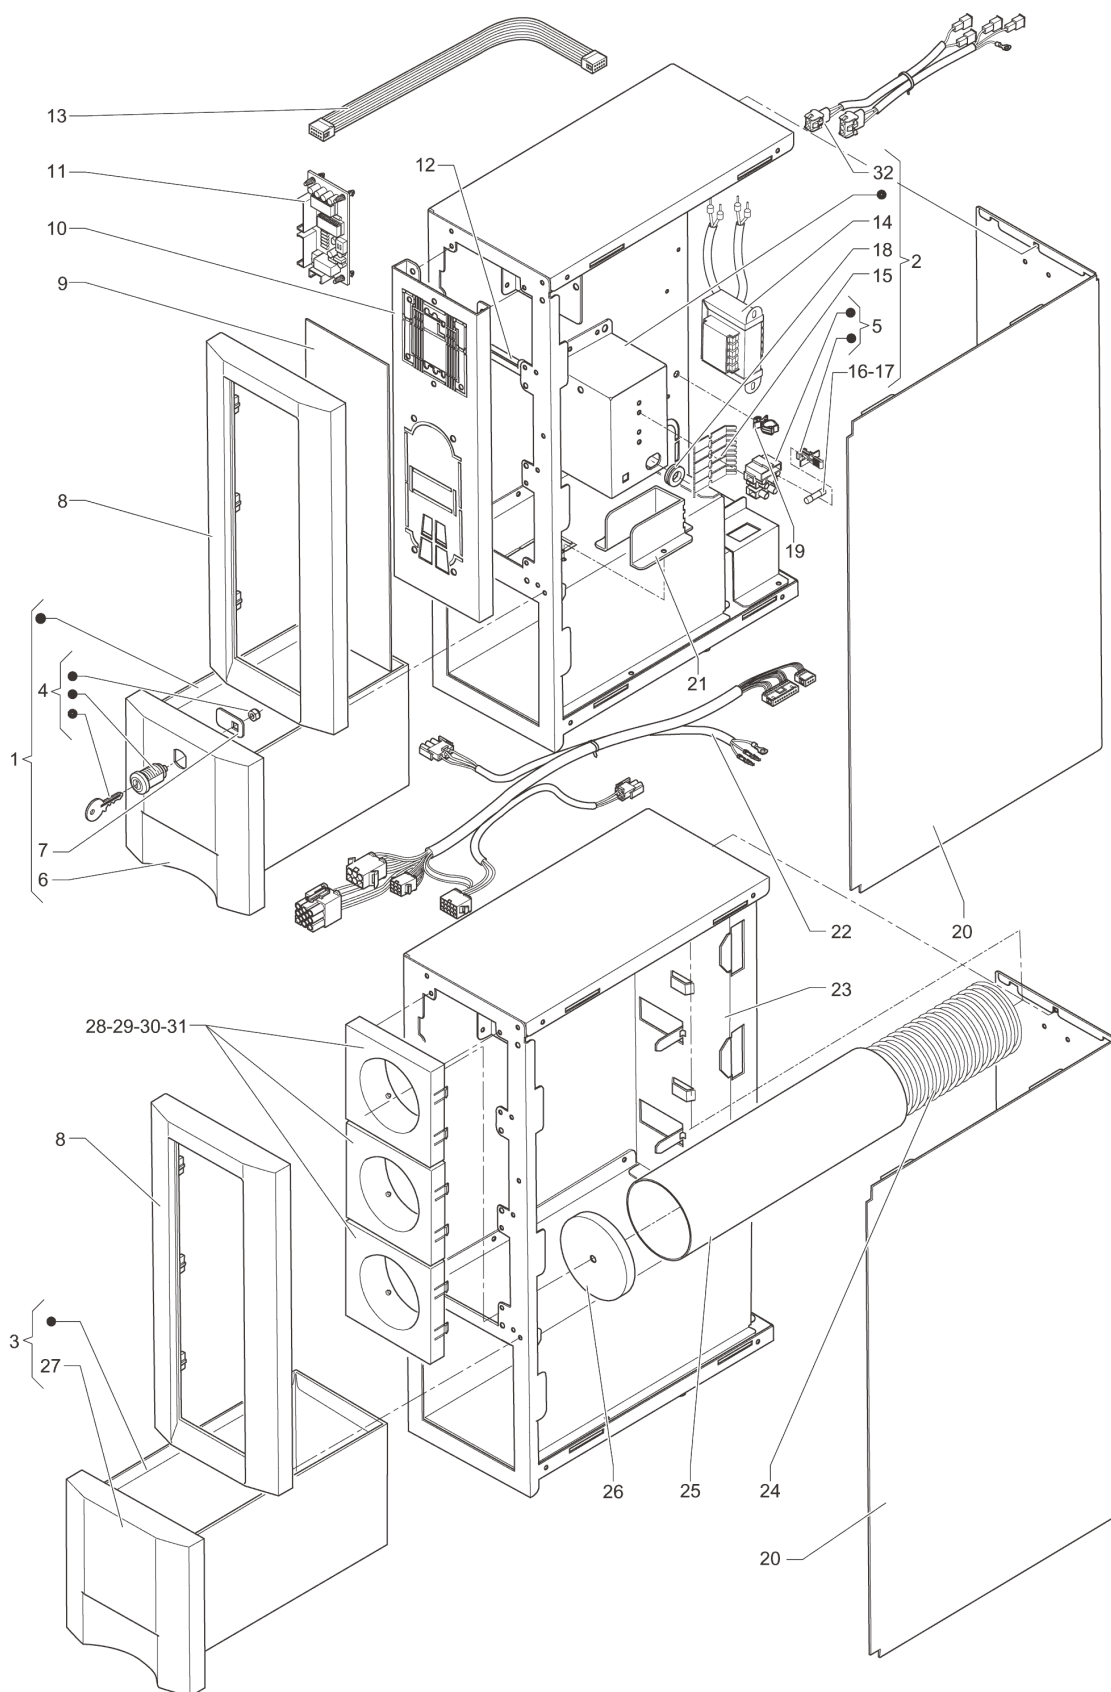

Codice	Descrizione	Note
1	252081	CASSA MONETE	
2	252082	TRASFORMATORE	
3	252071	CASSETTO PALETTE/ZUCCHERO	
4	098303	SERRATURA TIPO'N'	
5	097241	MORSETTIERA 3POLI CON PORTAFUSI	
6	252139	MOSTRINA CASSA MONETE	
7	252138	CHIAVISTELLO	
8	252069	MOSTRINA PAGAMENTI	
9	252078	TARGHETTA FRONTALE	
10	252076	SUPPORTO PAGAMENTI	
11	0V2750	SCHEDA INTERFACCIA	
12	252066	RINFORZO	
13	252079	CABLAGGIO PROLUNGA VALIDATORI	
14	095708	TRASFORMATORE 220/24/28V50 W.	
15	097242	SOTTOMORSETTIERA	
16	0V0457	FUSIBILE 400MA	
17	097097	FUSIBILE 2 AMP.5X20 RIT.	
18	090021	PASSACAVO DIAM. 10.5 MM	
19	098166	FISSACAVO	
20	252064	COPERTURA MODULO	
21	252077	SCIVOLO MONETE	
22	252080	CABLAGGIO PAGAMENTI CASHLESS	
23	252065	PIASTRA SUPPORTO TUBI	
24	252067	MOLLA SPINGI BICCHIERI	
25	252068	TUBO PORTABICCHIERI	
26	252042	DISCO SPINGI BICCHIERI .	
27	252070	MOSTRINA CASSETTO	
28	252047	COPERCHIO BICCHIERI 57-58	
29	252046	COPERCHIO BICCHIERI 70-71	
30	252048	COPERCHIO BICCHIERI 73-74	
31	252072	COPERCHIO BICCHIERI 78/79	
32	252140	CABLAGGIO PAGAMENTI