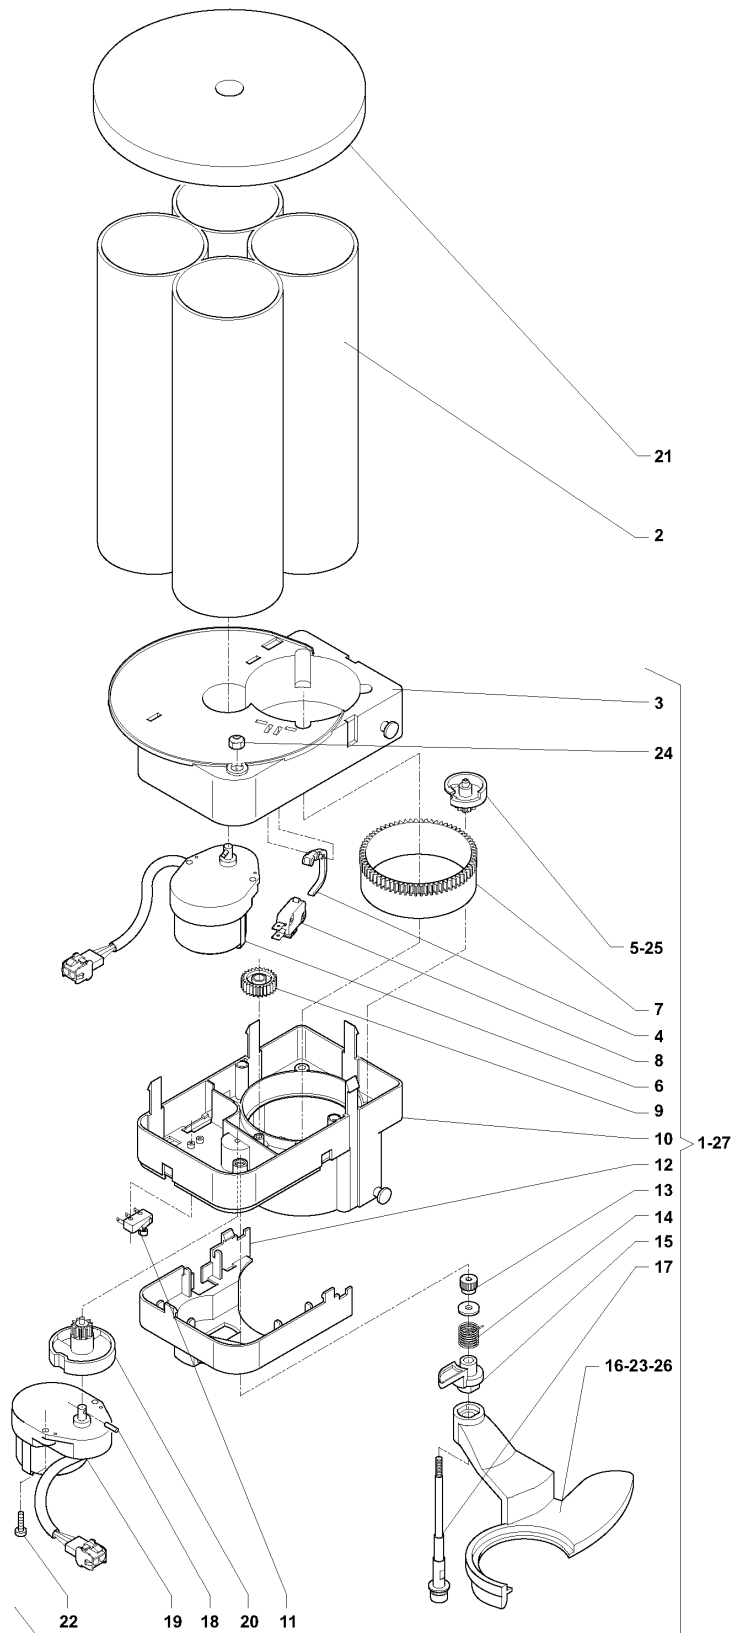

Codice	Descrizione	Note
1	0V2540	DISTRIBUTORE BICCHIERI	
2	0V2552	CONTENITORE BICCHIERI	
3	0V2547	GUSCIO SUPERIORE	
4	0V2548	LEVA MICRO	
5	098305	CHIOCCIOLA D.70/71	
6	0V2549	MOTORIDUTTORE 3 G/M	
7	098477	ANELLO DENTATO	
8	092439	MICRO TIPO CHERRY	
9	0V2546	INGRANAGGIO INTERMEDIO	
10	0V2541	GUSCIO INFERIORE	
11	096355	MICROINTERRUTTORE -UL -	
12	0V2550	COPERTURA MOTORE	
13	093828	GODRONE	
14	0V2543	MOLLA LEVA	
15	0V2544	BRACCIO	
16	0V2551	BRACCIO BICCHIERI 70/71	
17	0V2542	PERNO PER BRACCIO	
18	096904	SPINA ELASTICA 1.5X8	
19	099397	MOTORIDUTTORE 6G/1 MIN.	
20	0V2545	CAMMA	
21	0V2976	COPERTURA CONTENITORI BICCHIERI	
22	987628	VITE 30X8	
23	0V2983	BRACCIO BICCHIERI 70/71 (NERO)	
24	986614	DADO M5X0.8 FLANGIATO	
25	0V1659	CHIOCCIOLA DIAM. 73-74	
26	0V3314	BRACCIO BICCHIERI D.73-74 NERO	
27	0V2816	DISTRIBUTORE BICCHIERI 73/74