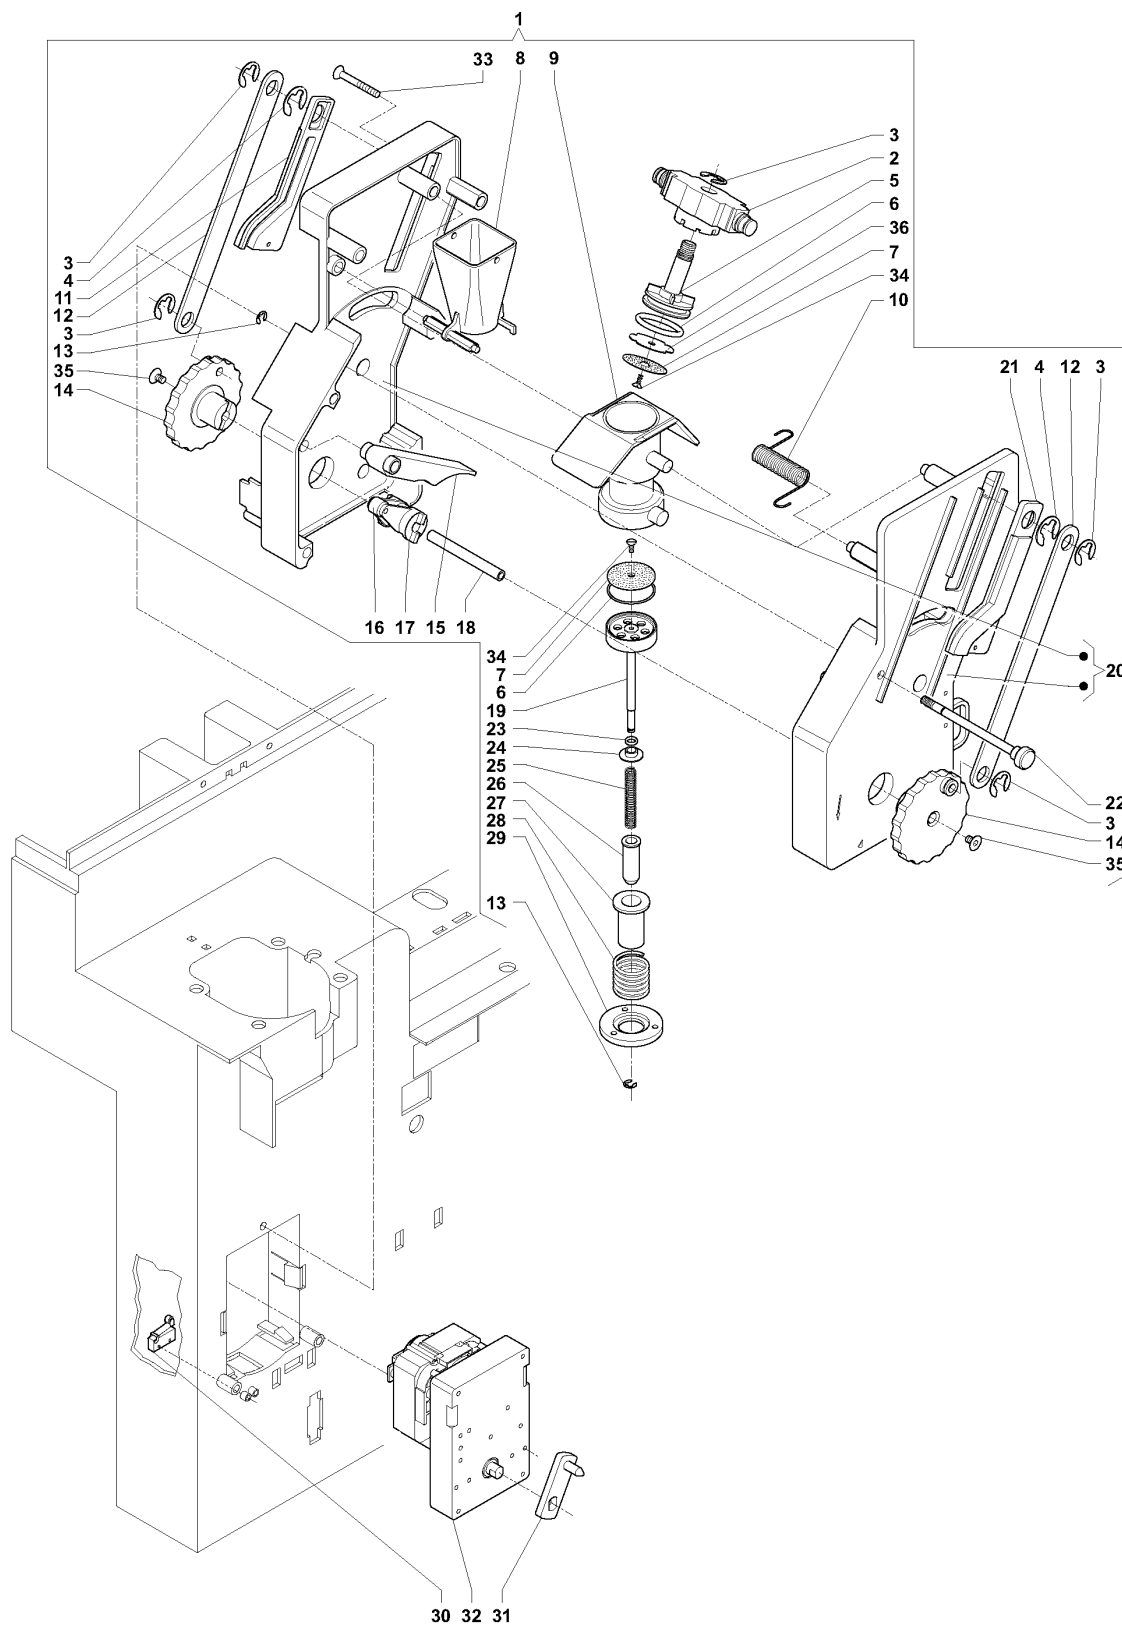

Codice	Descrizione	Note
1	252435	GRUPPO TE' Z2000 -TURCHIA-	
2	098568	TRAVERSA	
3	092717	ANELLO D'ARRESTO D.MM10	
4	096569	ANELLO DI ARRESTO DIAM.12	
5	098577	PISTONE SUPERIORE	
6	093167	GUARNIZ.SILICONE OR 4118 .	
7	098687	FILTRO CAFFE'	
8	098570	SCIVOLO CAFFE'	
9	0V1715	CAMERA INFUSIONE CON TAPPO	
10	098920	RASCHIATORE	
11	098571	SLITTA POSTERIORE	
12	098565	BIELLA COMANDO PISTONE	
13	098818	ANNELLO ARRESTO DIAM. 4	
14	098573	MANOVELLA	
15	098575	LEVA OSCILLANTE	
16	098692	RULLINO LEVA ROTANTE	
17	098574	LEVA ROTANTE	
18	098693	TIRANTE BLOCCAGGIO MANOVELLA	
19	099490	PISTONE INFERIORE	
20	0V1714	SPALLE ANTERIORE E POSTERIORE	
21	098572	SLITTA ANTERIORE	
22	098694	TIRANTE CON GODRONE	
23	090421	GUARNIZIONE OR 2025	
24	098690	BOCCOLA CONTENIMENTO	
25	098688	MOLLA RITORNO PISTONE	
26	098691	GUIDA PISTONE INFERIORE	
27	098567	CAPPUCCIO PER MOLLA	
28	098689	MOLLA PREINFUSIONE	
29	098569	FLANGIA PER MOLLA	
30	096355	MICROINTERRUTTORE -UL -	
31	098763	MANOVELLA CON PERNO	
32	098708	MOTORIDUTTORE	
33	255031	VITE AUTOFILETT. 4.2X26	
34	255047	VITE M3X10 -INOX-	
35	0V3889	VITE 6X14	
36	0V1789	DEFLETTORE ACQUA