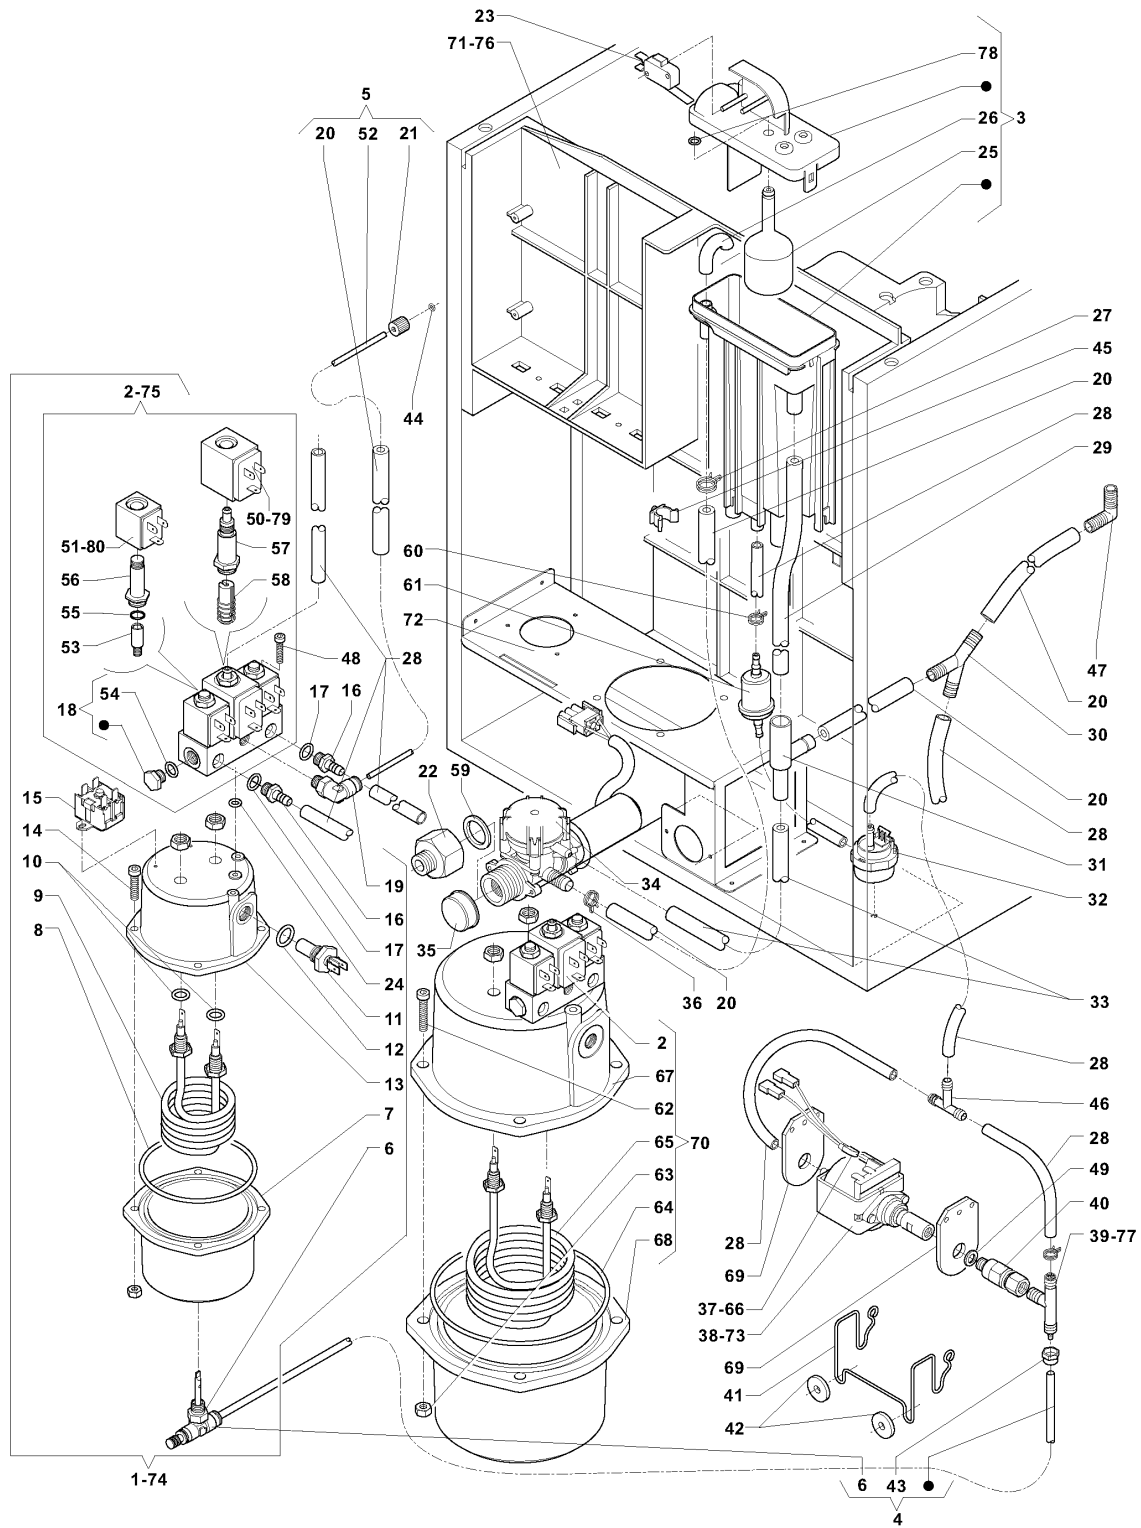

	Codice	Descrizione	Note
1	098794	PORTAFUSIBILE	
2	094907	FUSIBILE RAPIDO 10A	
3	097241	MORSETTIERA 3POLI CON PORTAFUSI	
4	097103	FUSIBILE 1.25A 5X20 RIT.	
5	097544	FUSIBILE 125 MA RIT.	
6	097242	SOTTOMORSETTIERA	
7	090020	PASSACAVO DA MM 16	
8	098796	MORSETTIERA	
9	0V3512	FILTRO DI RETE	
10	098792	TRASFORMATORE	
11	090148	COLLARE	
12	0V2505	SCHEDA ATTUAZIONE	
13	988372	EPROM 2048K (DA PROGRAMMARE)	
14	0V2378	INTERRUTTORE	
15	251684	CABLAGGIO GENERALE	
16	097796	INTERRUTTORE	
17	0V1654	CHIAVE INTERRUTTORE	
18	098484	FERMATUBO	
19	0V2681	SCHEDA 3 RELE'	
20	985085	CLIP PER CIRCUITO STAMPATO	
21	0V3028	SCHEDA ATTUAZIONE PLUS	

	Codice	Descrizione	Note
1	0V2553	DISTRIBUTORE ZUCCHERO	
2	0V2561	CONTENITORE ZUCCHERO COMPLETO	
3	095829	GUARNIZIONE OR	
4	0V2562	COCLEA	
5	095849	GHIERA PER CONTENITORE	
6	098939	BOCCHETTA DIRITTA TONDA	
7	099609	COPERCHIO	
8	096904	SPINA ELASTICA 1.5X8	
9	099397	MOTORIDUTTORE 6G/1 MIN.	
10	0V2949	PERNO UGELLO ZUCCHERO	
11	096355	MICROINTERRUTTORE -UL -	
12	099606	CAMMA	
13	099604	RULLINO	
14	099616	MOLLA	
15	099605	ASTA	
16	099721	UGELLO ZUCCHERO	
17	094159	SPINOTTO D'ARRESTO	
18	0V2557	TUBO ZUCCHERO	
19	098719	TUBO PVC 14X19(AL METRO)	
20	098853	PASSACAVO	
21	0V2560	COPERCHIO SCIVOLO	
22	099602	MOLLA	
23	091959	ANELLO BENZING DA MM4	
24	099610	LEVA	
25	098352	PERNO ESPULSORE PALETTE	
26	0V2556	CORPO SGANCIO COLONNA	
27	0V2558	ASTA PALETTE	
28	0V2554	SUPPORTO MOTORI	
29	090203	PESO PER PALETTE L=95	
30	0V2555	MOTODOSATORE 52 G/M	
31	0V2559	COPERCHIO	
32	099720	PESO PER PALETTE L=105	
33	252034	PESO PER PALETTE 115 MM	