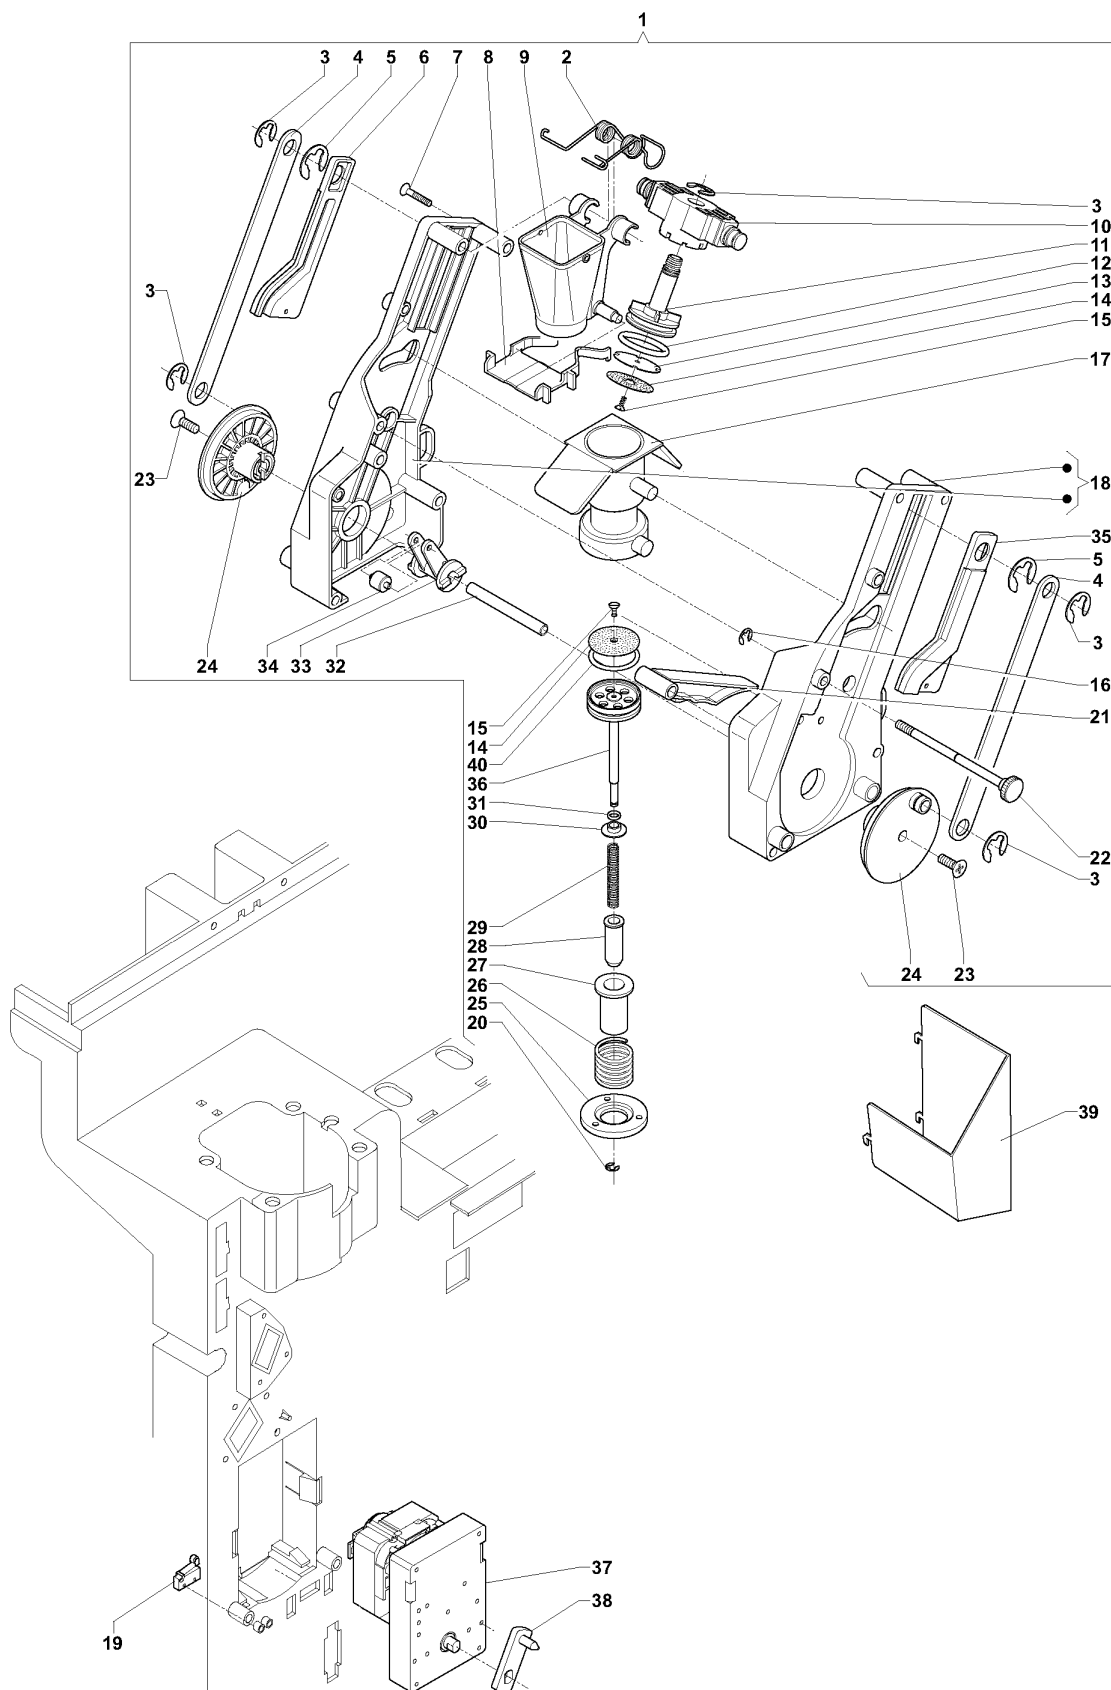

Codice	Descrizione	Note
1	251687	GRUPPO CAFFE' Z3000	
2	252277	MOLLA RASCHIATORE	
3	092717	ANELLO D'ARRESTO D.MM10	
4	098565	BIELLA COMANDO PISTONE	
5	096569	ANELLO DI ARRESTO DIAM.12	
6	098571	SLITTA POSTERIORE	
7	255031	VITE AUTOFILETT. 4.2X26	
8	251740	RASCHIATORE CAFFE'	
9	251739	SCIVOLO CAFFE' Z3000	
10	098568	TRAVERSA	
11	098577	PISTONE SUPERIORE	
12	093167	GUARNIZ.SILICONE OR 4118 .	
13	0V1789	DEFLETTORE ACQUA	
14	098687	FILTRO CAFFE'	
15	255047	VITE M3X10 -INOX-	
16	091287	ANELLO ARRESTO X ESTERNI 5MM	
17	0V1715	CAMERA INFUSIONE CON TAPPO	
18	251101	SPALLA DESTRA -SINISTRA	
19	096355	MICROINTERRUTTORE -UL -	
20	098818	ANNELLO ARRESTO DIAM. 4	
21	098575	LEVA OSCILLANTE	
22	252020	TIRANTE CON GODRONE	
23	0V3889	VITE 6X14	
24	098573	MANOVELLA	
25	098569	FLANGIA PER MOLLA	
26	098689	MOLLA PREINFUSIONE	
27	098567	CAPPUCCIO PER MOLLA	
28	098691	GUIDA PISTONE INFERIORE	
29	098688	MOLLA RITORNO PISTONE	
30	098690	BOCCOLA CONTENIMENTO	
31	090421	GUARNIZIONE OR 2025	
32	098693	TIRANTE BLOCCAGGIO MANOVELLA	
33	098574	LEVA ROTANTE	
34	098692	RULLINO LEVA ROTANTE	
35	098572	SLITTA ANTERIORE	
36	099490	PISTONE INFERIORE	
37	098708	MOTORIDUTTORE	
38	098763	MANOVELLA CON PERNO	
39	251679	SCIVOLO GRUPPO CAFFE'	
40	253411	GUARNIZIONE OR 4112