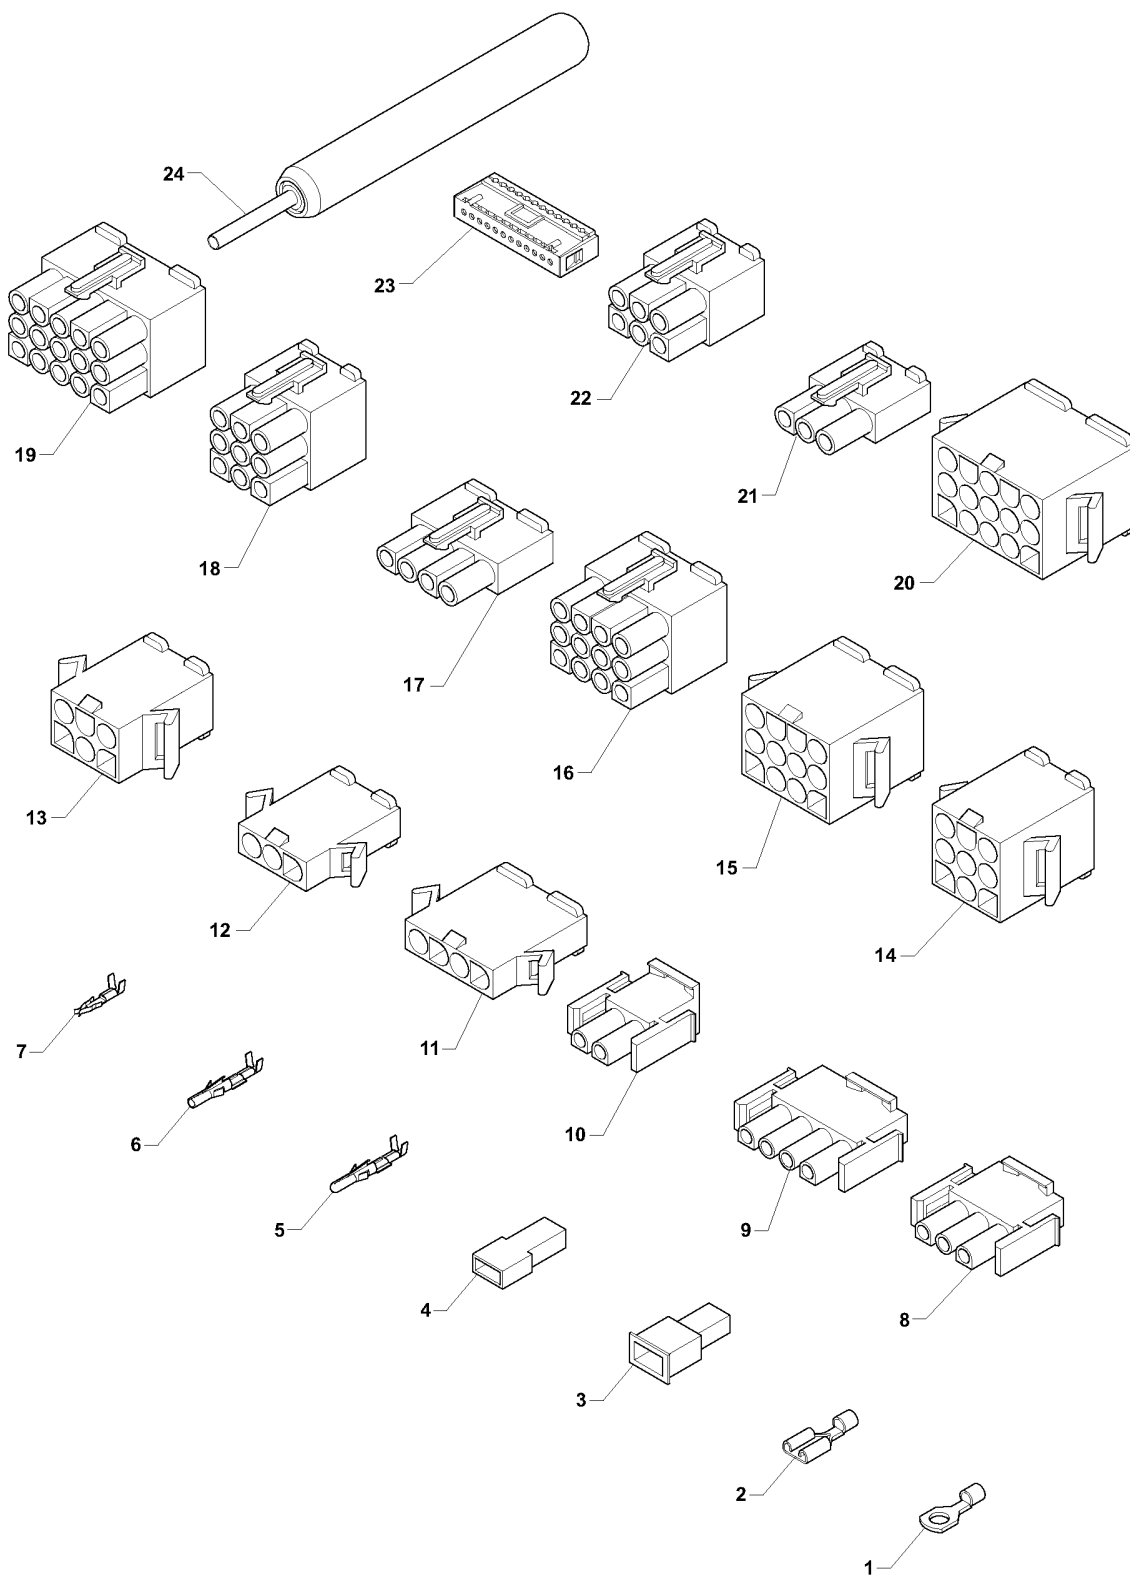

Codice	Descrizione	Note
1	090957	TERMINALI AD OCCHIELLO	
2	090959	FASTON SENZA LINGUELLA	
3	091192	COPRIFASTON MASCHIO	
4	090247	COPRIFASTON FEMMINA	
5	095955	TERMINALE MASCHIO	
6	096136	TERMINALE FEMMINA	
7	094405	TERMINALE FEMMINA PASSO 2.5	
8	094954	CONNETTORE P.F. 3 VIE	
9	098062	CONNETTORE 4 VIE MATE-N-LOK AMP	
10	094955	CONNETTORE P.F. 2 VIE	
11	0V0809	CONNETTORE 4 VIE/P MOLEX 3191	
12	0V0808	CONNETTORE 3 VIE/P MOLEX 3191	
13	0V0810	CONNETTORE 6 VIE/P MOLEX 3191	
14	0V0811	CONNETTORE 9 VIE/P MOLEX 3191	
15	0V0812	CONNETTORE 12VIE/P MOLEX 3191	
16	0V0818	CONNETTORE 12VIE/R MOLEX 3191	
17	0V0815	CONNETTORE 4 VIE/R MOLEX 3191	
18	0V0817	CONNETTORE 9 VIE/R MOLEX 3191	
19	0V0819	CONNETTORE 15VIE/R MOLEX 3191	
20	0V0813	CONNETTORE 15VIE/P MOLEX 3191	
21	0V0814	CONNETTORE 3 VIE/R MOLEX 3191	
22	0V0816	CONNETTORE 6 VIE/R MOLEX 3191	
23	094961	CONNETTORE P.F. STOKO A P.I. 12 VIE	
24	0V0820	ESTRATTORE DI CONTATTI MOLEX