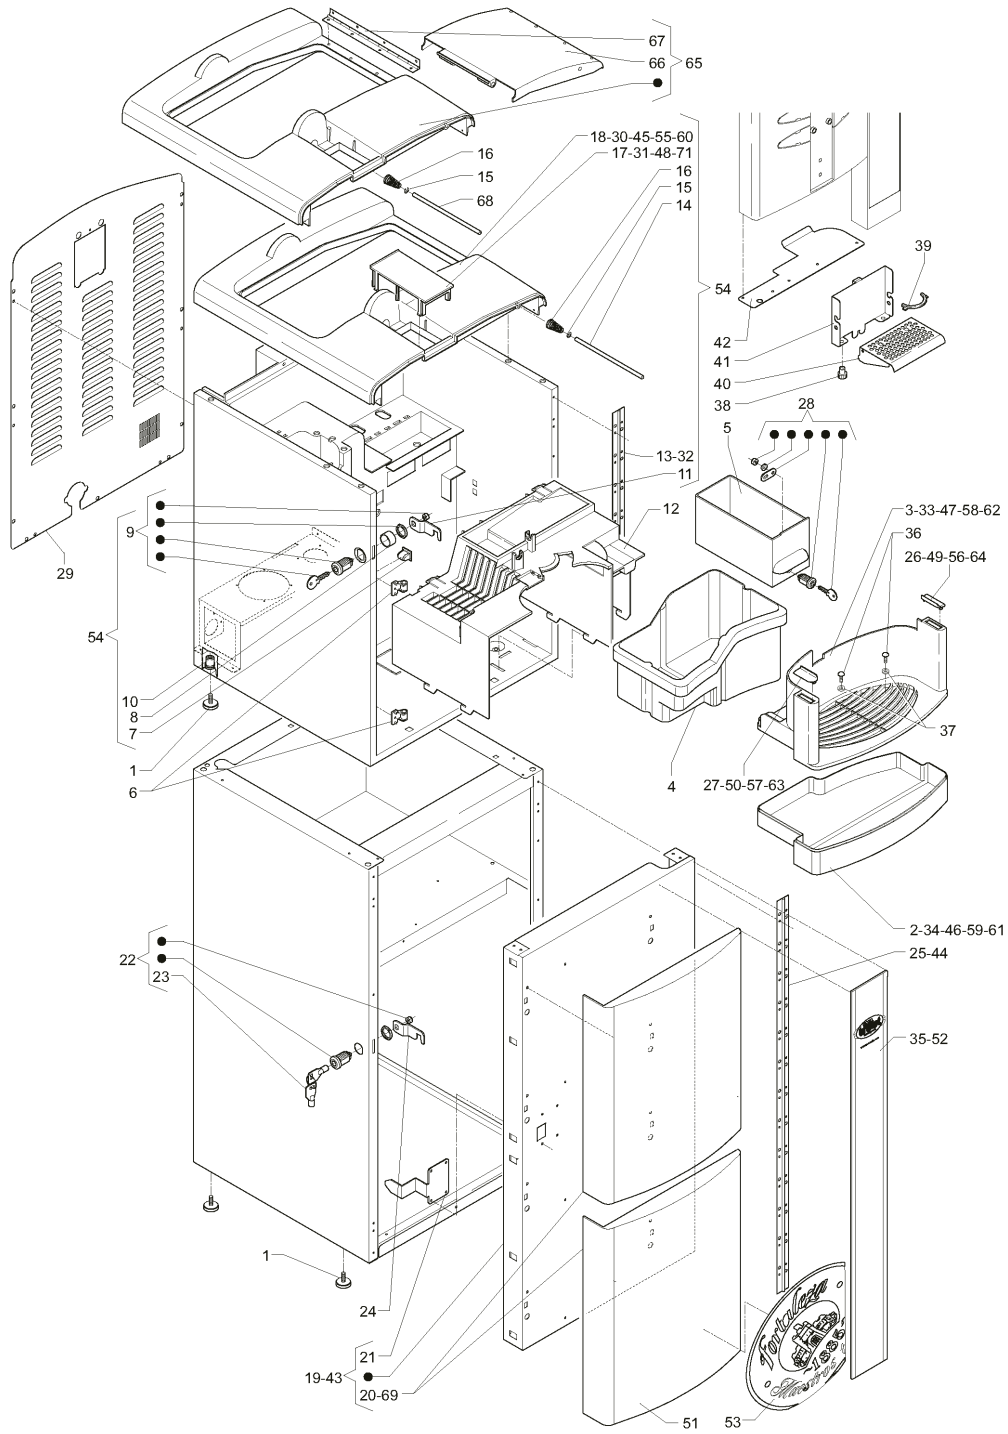

Codice	Descrizione	Note
1	0V2566	PIEDINO M6	
2	0V2514	BACINELLA LIQUIDI	
3	0V2515	VANO EROGAZIONE	
4	0V2513	BACINELLA FONDI CAFFE'	
5	0V2563	CASSA MONETE	
6	0V2495	CERNIERA	
7	094026	CLIP FEMMINA	
8	0V2496	DISTANZIALE SERRATURA	
9	099905	SERRATURA RIELDA	
10	250037	INSERTO FILETTATO M6	
11	0V2497	CHIAVISTELLO SERRATURA	
12	0V2564	COPERTURA EROGATORI	
13	252054	CERNIERA PORTA	
14	0V2500	PERNO FERMO CONTENITORE	
15	091287	ANELLO ARRESTO X ESTERNI 5MM	
16	0V2501	MOLLA FERMO	
17	0V2502	MOSTRINA	
18	0V2499	CIELO PER MOBILE	
19	0V2571	PORTA PER MOBILETTO	
20	0V2570	CALOTTA PORTA MOBILETTO	
21	0V2537	GANCIO CHIAVISTELLO	
22	098303	SERRATURA TIPO'N'	
23	098463	PASSPARTOUT SERRATURA TONDA	
24	0V2569	GANCIO CHIAVISTELLO	
25	0V2568	CERNIERA PORTA MOBILETTO	
26	0V2974	FERMO DESTRO	
27	0V2973	FERMO SINISTRO VANO EROGAZIONE	
28	099319	SERRATURA	
29	0V3404	COPERTURA POSTERIORE	
30	0V2977	CIELO PER MOBILE (NERO)	
31	0V2981	MOSTRINA (NERA)	
32	0V2995	CERNIERA PORTA (NERA)	
33	0V2982	VANO EROGAZIONE (NERO)	
34	0V2980	BACINELLA LIQUIDI (NERA)	
35	252053	ADESIVO PORTA MOBILETTO-BRISTOT	
36	099184	PERNO POSIZIONAMENTO TAZZA	
37	096863	RONDELLA PER PERNO	
38	097699	GODRONE M4	
39	0V1130	FERMO TAZZINA	
40	250046	RIALZO TAZZE	
41	250047	SCHIENALE RIALZO TAZZE	
42	250045	PIASTRA CHIUSURA	
43	0V3000	PORTA PER MOBILETTO (NERA)	
44	0V2996	CERNIERA PORTA MOBILETTO (NERA)	
45	252282	CIELO PER MOBILE (ROSSO 3002)	
46	252284	BACINELLA LIQUIDI (ROSSO 3002)