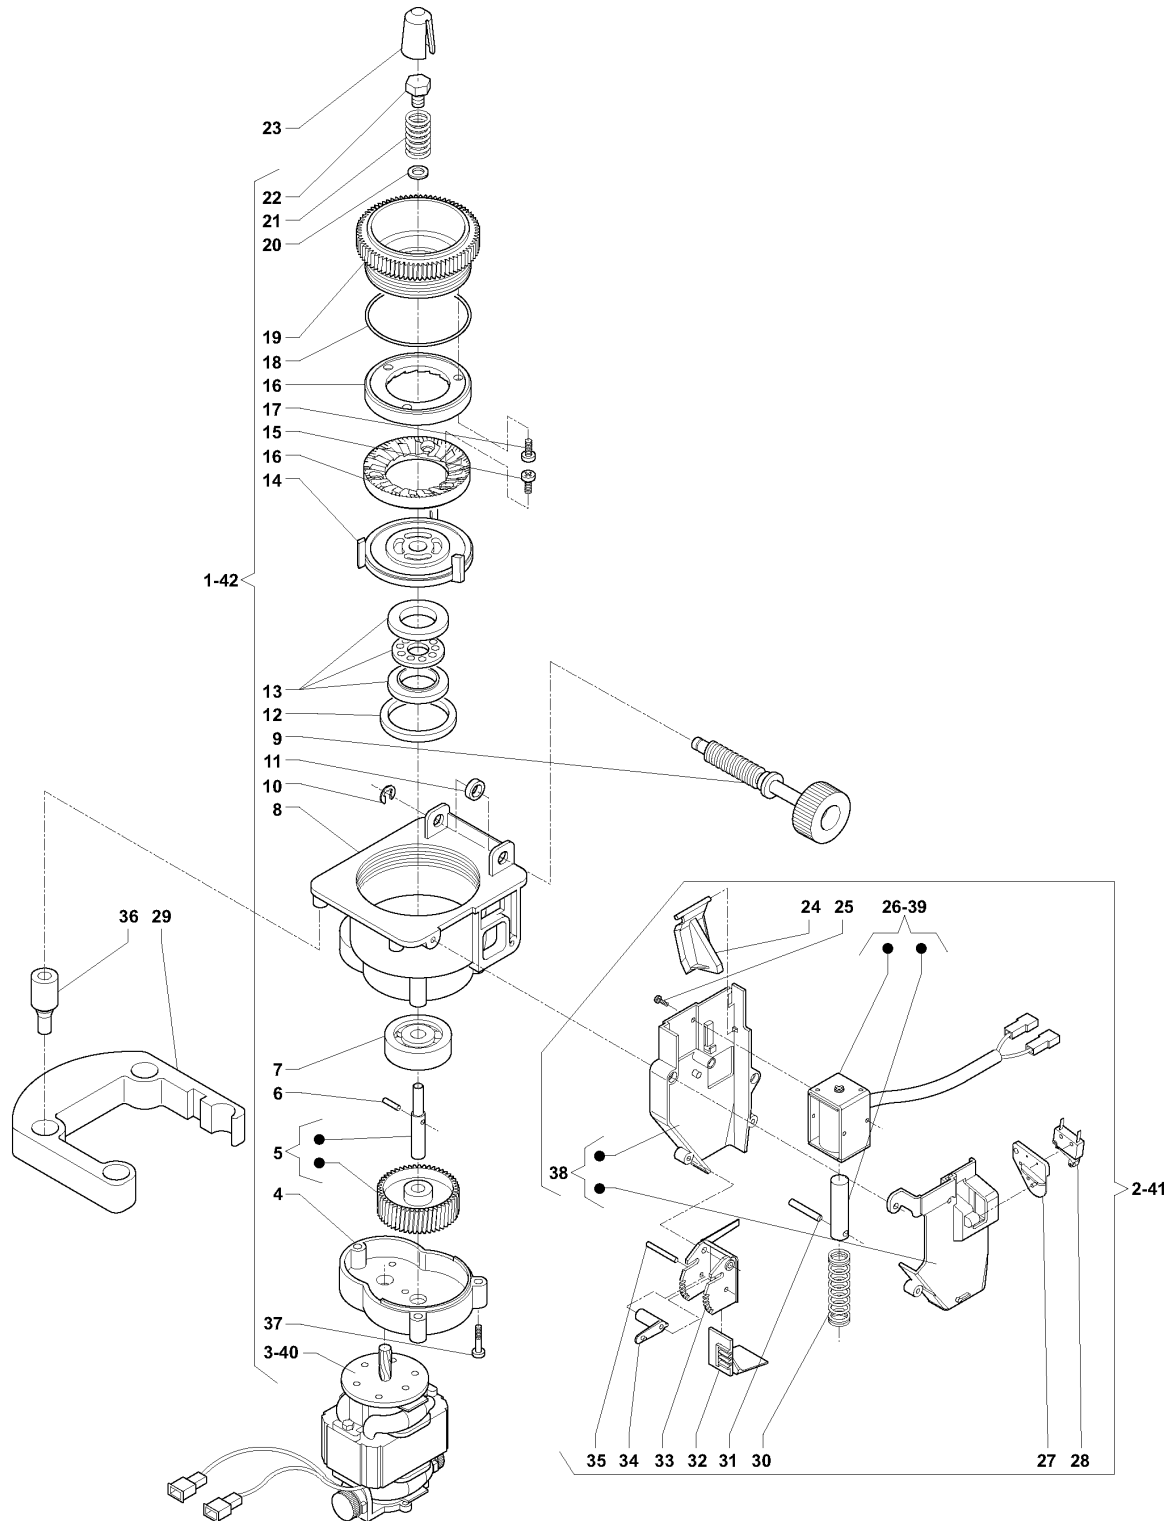

Codice	Descrizione	Note
1	099336	MACININO	
2	099337	DOSATORE CAFFE'	
3	099732	MOTORE MACININO	
4	099468	SUPPORTO	
5	099470	RUOTA CON ALBERO	
6	098293	SPINA ELASTICA 3X14	
7	095803	CUSCINETTO RADIALE	
8	099469	CALOTTA	
9	099474	VITE DI REGOLAZIONE	
10	093171	ANELLO ARRESTO X ESTERNI DA.MM6	
11	099457	ROSETTA	
12	093271	ANELLO DI TENUTA CAFFE' .	
13	093187	CUSCINETTO REGGISPINTA	
14	095802	VENTOLA PORTAMACINA	
15	255032	VITE TRILOBATA M4X10	
16	095840	MACINA	
17	255033	VITE AUTOFILETT. 4X10	
18	095805	GUARNIZIONE OR	
19	099473	PORTAMACINA	
20	096988	ROSETTA	
21	099471	MOLLA	
22	099472	VITE SINISTRA	
23	0V2520	PROTEZIONE VITE	
24	099475	ATTUATORE	
25	092657	VITE TAPTITE 3X6TC CROSS .	
26	098716	ELETTROMAGNETE 220V	
27	0V2082	PIASTRINA ADATTATRICE	
28	0V2131	MICRO BURGESS	
29	0V2628	ISOLANTE	
30	098696	MOLLA ELETTROMAGNETE DOSATORE	
31	093832	PERNO PER BIELLA	
32	098643	REGOLO DOSE CAFFE'	
33	098642	PORTELLO DOSATORE CAFFE'	
34	098644	LEVA PER REGOLO	
35	098822	PERNO PER LEVA	
36	099484	GOMMINO	
37	255031	VITE AUTOFILETT. 4.2X26	
38	251128	CORPO DOSATORE CAFFE'	
39	098716	ELETTROMAGNETE 220V	
40	0V0451	MOTORE MACININO 60 HZ	
41	099337	DOSATORE CAFFE'	
42	0V0448	MACININO 60 HZ