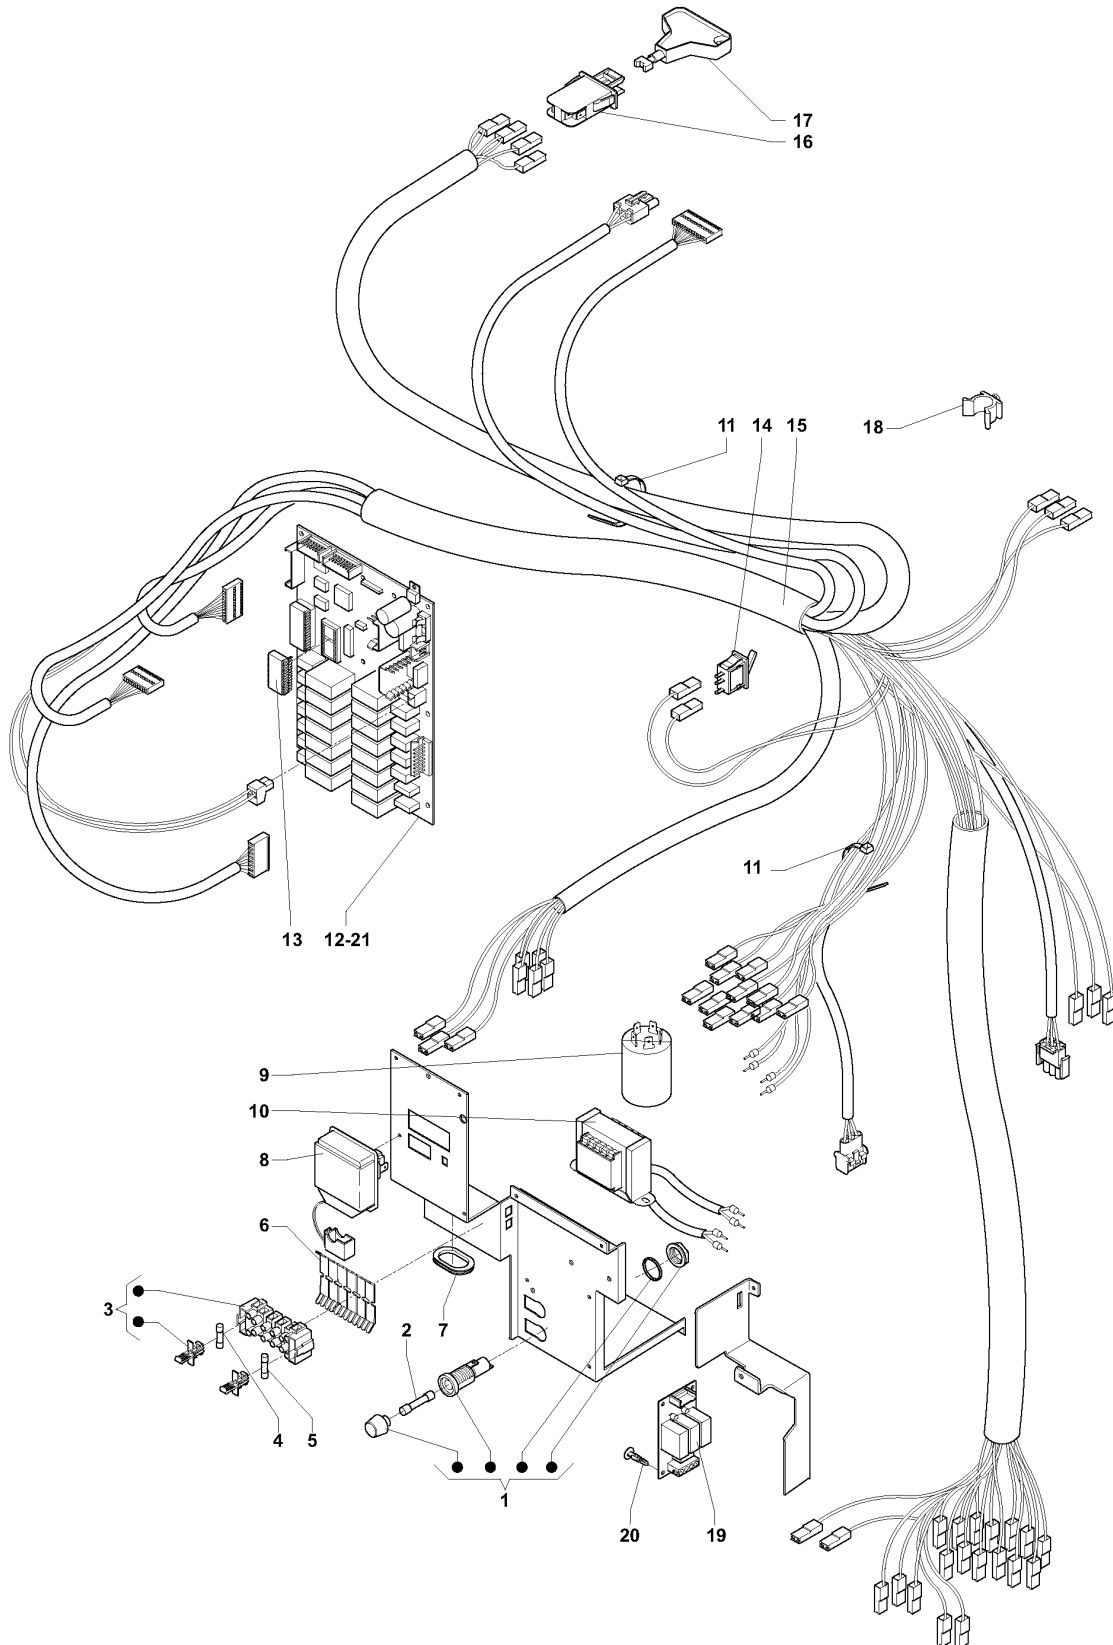

Codice	Descrizione	Note
1	098794	PORTAFUSIBILE	
2	094907	FUSIBILE RAPIDO 10A	
3	097241	MORSETTIERA 3POLI CON PORTAFUSI	
4	097103	FUSIBILE 1.25A 5X20 RIT.	
5	097544	FUSIBILE 125 MA RIT.	
6	097242	SOTTOMORSETTIERA	
7	090020	PASSACAVO DA MM 16	
8	098796	MORSETTIERA	
9	0V3512	FILTRO DI RETE	
10	098792	TRASFORMATORE	
11	090148	COLLARE	
12	0V2505	SCHEDA ATTUAZIONE	
13	988372	EPROM 2048K (DA PROGRAMMARE)	
14	0V2378	INTERRUTTORE	
15	251684	CABLAGGIO GENERALE	
16	097796	INTERRUTTORE	
17	0V1654	CHIAVE INTERRUTTORE	
18	098484	FERMATUBO	
19	0V2681	SCHEDA 3 RELE'	
20	985085	CLIP PER CIRCUITO STAMPATO	
21	0V3028	SCHEDA ATTUAZIONE PLUS