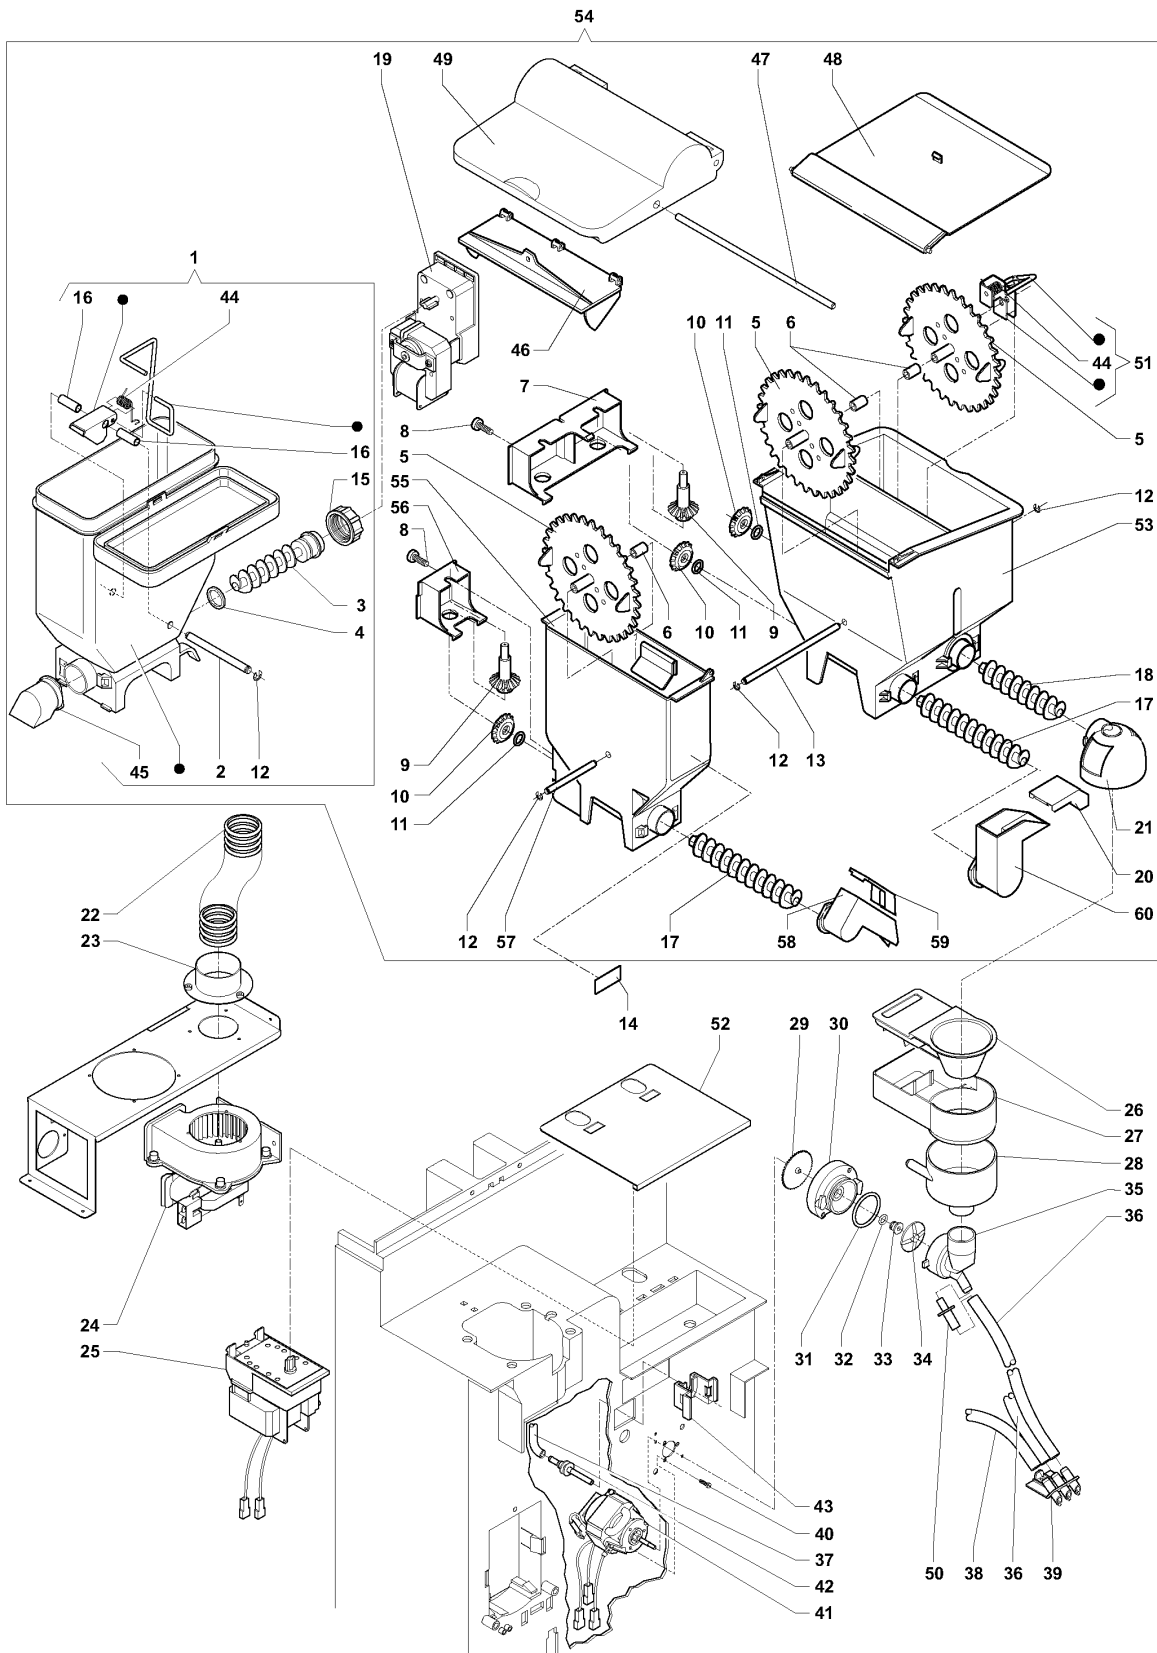

Codice	Descrizione	Note
1	250245	CONTENITORE TE'COMPLETO	
2	0V1962	PERNO PER RUOTA	
3	0V2562	COCLEA	
4	095829	GUARNIZIONE OR	
5	095936	RUOTA DENTATA	
6	0V2529	DISTANZIALE	
7	0V2526	SUPPORTO PIGNONE	
8	255034	VITE AUTOFILETT. 4X12 PUNTA PIATTA	
9	0V2527	PIGNONE	
10	0V2525	INGRANAGGIO	
11	093219	GUARNIZIONE OR109	
12	091959	ANELLO BENZING DA MM4	
13	0V2528	PERNO PER RUOTA	
14	097502	GRUPPO TARGHETTE PER CONT.SOLUBILI	
15	095849	GHIERA PER CONTENITORE	
16	250031	DISTANZIALE	
17	0V2524	COCLEA LUNGA	
18	0V2523	COCLEA CORTA	
19	0V2555	MOTODOSATORE 52 G/M	
20	0V2076	COPERTURA CONVOGLIATORE CORTO	
21	0V1536	BOCCHETTA SFERICA TONDA	
22	251688	TUBO DIAM.20 (AL METRO)	
23	251678	FLANGIA VENTILATORE D.29	
24	098583	ELETTOVENTILATORE	
25	0V2517	MOTODOSATORE 78 G/M	
26	0V1534	COPERTURA CASSETTO	
27	0V1537	CASSETTO ASPIRAZIONE	
28	0V1535	IMBUTO ACQUA	
29	099889	DISCO	
30	097911	FLANGIA PER MIXER	
31	094540	GUARNIZIONE OR3125	
32	099880	GUARNIZIONE	
33	097917	BOCCOLA DI TENUTA	
34	097916	VENTOLINA MIXER	
35	0V2519	CONVOGLIATORE PER MIXER	
36	097685	TUBO SILICONE MARRONE 7.5X12'AL METRO'	
37	097510	TUBO SILICONE 5X9'MARRONE'	
38	097511	TUBO SILICONE 6X9'MARRONE'AL METRO'	
39	0V2516	UGELLI DI EROGAZIONE	
40	255046	VITE M3.5X8	
41	255411	MOTOFRULLATORE	
42	099329	UGELLO IMBUTO D. 3.4	
43	0V2518	SUPPORTO UGELLO	
44	099442	MOLLA GANCIO	
45	250030	CONVOGLIATORE TE'	
46	251675	COPERTURA CONTENITORE PICCOLO