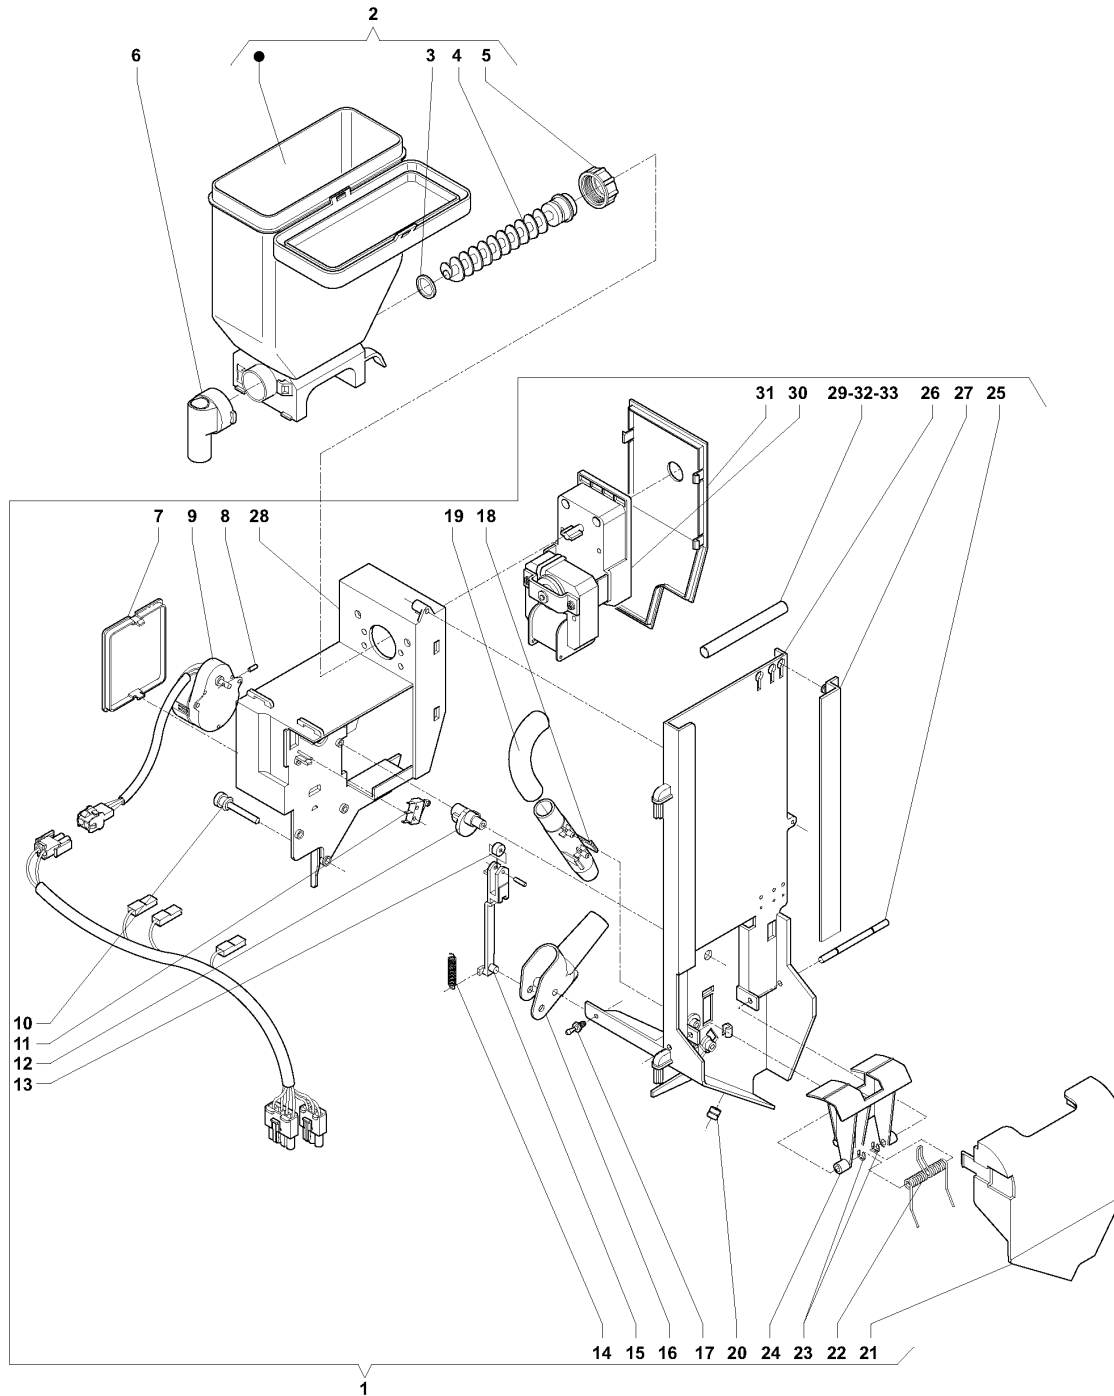

	Codice	Descrizione	Note
1	098794	PORTAFUSIBILE	
2	094907	FUSIBILE RAPIDO 10A	
3	097241	MORSETTIERA 3POLI CON PORTAFUSI	
4	097103	FUSIBILE 1.25A 5X20 RIT.	
5	097544	FUSIBILE 125 MA RIT.	
6	097242	SOTTOMORSETTIERA	
7	090020	PASSACAVO DA MM 16	
8	098796	MORSETTIERA	
9	0V3512	FILTRO DI RETE	
10	098792	TRASFORMATORE	
11	090148	COLLARE	
12	0V2505	SCHEDA ATTUAZIONE	
13	988372	EPROM 2048K (DA PROGRAMMARE)	
14	0V2378	INTERRUTTORE	
15	251684	CABLAGGIO GENERALE	
16	097796	INTERRUTTORE	
17	0V1654	CHIAVE INTERRUTTORE	
18	098484	FERMATUBO	
19	0V2681	SCHEDA 3 RELE'	
20	985085	CLIP PER CIRCUITO STAMPATO	
21	0V3028	SCHEDA ATTUAZIONE PLUS	

	Codice	Descrizione	Note
1	0V2553	DISTRIBUTORE ZUCCHERO	
2	0V2561	CONTENITORE ZUCCHERO COMPLETO	
3	095829	GUARNIZIONE OR	
4	0V2562	COCLEA	
5	095849	GHIERA PER CONTENITORE	
6	098939	BOCCHETTA DIRITTA TONDA	
7	099609	COPERCHIO	
8	096904	SPINA ELASTICA 1.5X8	
9	099397	MOTORIDUTTORE 6G/1 MIN.	
10	0V2949	PERNO UGELLO ZUCCHERO	
11	096355	MICROINTERRUTTORE -UL -	
12	099606	CAMMA	
13	099604	RULLINO	
14	099616	MOLLA	
15	099605	ASTA	
16	099721	UGELLO ZUCCHERO	
17	094159	SPINOTTO D'ARRESTO	
18	0V2557	TUBO ZUCCHERO	
19	098719	TUBO PVC 14X19(AL METRO)	
20	098853	PASSACAVO	
21	0V2560	COPERCHIO SCIVOLO	
22	099602	MOLLA	
23	091959	ANELLO BENZING DA MM4	
24	099610	LEVA	
25	098352	PERNO ESPULSORE PALETTE	
26	0V2556	CORPO SGANCIO COLONNA	
27	0V2558	ASTA PALETTE	
28	0V2554	SUPPORTO MOTORI	
29	090203	PESO PER PALETTE L=95	
30	0V2555	MOTODOSATORE 52 G/M	
31	0V2559	COPERCHIO	
32	099720	PESO PER PALETTE L=105	
33	252034	PESO PER PALETTE 115 MM	