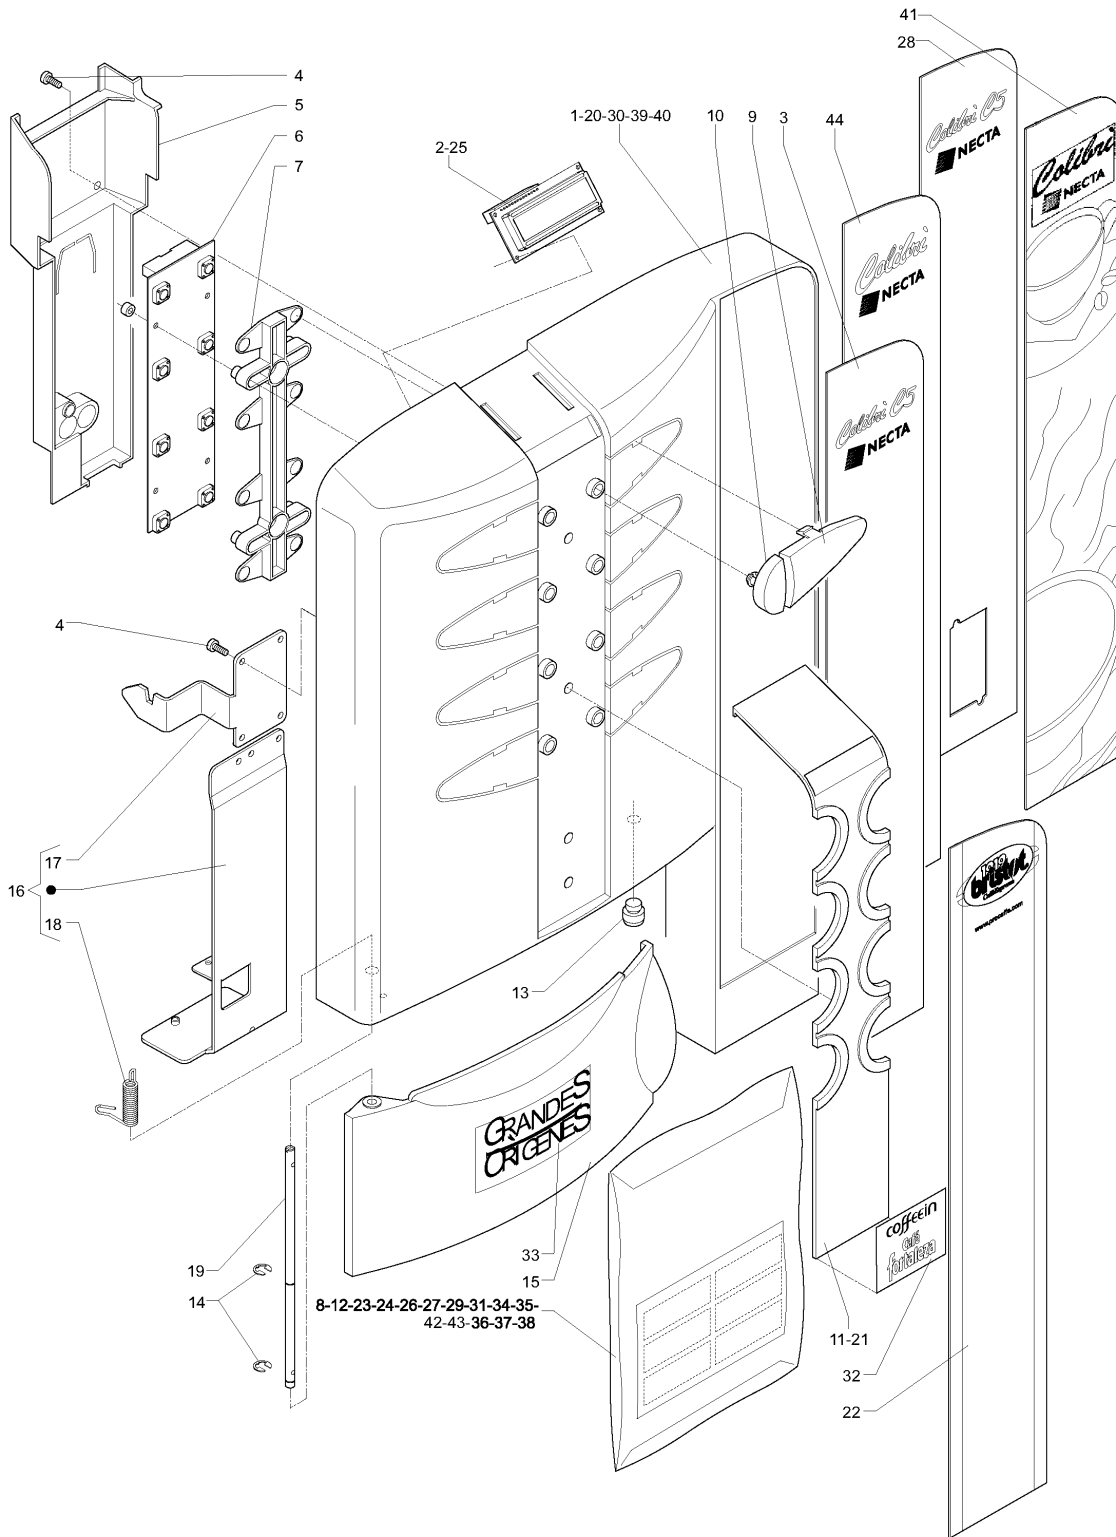

Colibrì C5 Caffé / Té Espresso - 220VOLT - 50 HZ

	Codice	Descrizione	Note
1	0V2627	PORTA	
2	251656	DISPLAY 1X16 BLU	
3	251682	PANNELLO GETTONIERA FRONTALE	
4	255034	VITE AUTOFILETT. 4X12 PUNTA PIATTA	
5	0V2972	COPERTURA SCHEDA	
6	0V2535	SCHEDA INTERFACCIA	
7	0V2534	SUPPORTO SCHEDA	
8	0V2637	TARGHETTE PRODOTTO (E-P)	
9	0V2567	VETRINO TARGHETTA	
10	0V2539	PULSANTE SELEZIONE	
10	254829	PULSANTE SELEZIONE ROSSO	
11	0V2533	MOSTRINA PULSANTI	
11	254830	MOSTRINA PULSANTI -TOPCUP-	
12	251683	TARGHETTE PRODOTTI -I/F-	
13	0V2755	GOMMINO	
14	091287	ANELLO ARRESTO X ESTERNI 5MM	
15	0V2716	SPORTELLO	
16	0V2751	SUPPORTO PORTELLO	
17	0V2537	GANCIO CHIAVISTELLO	
18	252565	MOLLA PORTELLO	
19	0V2754	PERNO PORTELLO	
20	0V2993	PORTA NERA	
21	0V3355	MOSTRINA PULSANTI -NERA-	
22	252052	ADESIVO GETTONIERA -BRISTOT-	
23	251683	TARGHETTE PRODOTTI -I/F-	
24	250355	TARGHETTA PRODOTTO (D-UK)	
25	251657	DISPLAY 1X16 BLU-CIRILLICO-	
26	0V3627	TARGHETTE PRODOTTO -R.CZ-PL-RO	
27	252136	TARGHETTE PRODOTTO RUS/RO/UK	
28	252135	PANNELLO FRONTALE ZIP	
29	252159	TARGHETTE PRODOTTO BELGIO	
30	252289	PORTA (ROSSO 3002)	
31	252292	TARGHETTE PRODOTTO SERVENTA	
32	252290	ADESIVO COFFEE IN-FORTALEZA	
33	252291	ADESIVO GRANDES ORIGENES	
34	252438	TARGHETTE PRODOTTI-ARGENTINA-	
35	0V2637	TARGHETTE PRODOTTO (E-P)	
36	0V3358	TARGHETTE PRODOTTO -DK-N-S-	
37	252434	TARGHETTE PRODOTTI-UNGHERIA-	
38	0V2970	TARGHETTE PRODOTTI (UK-TR)	
39	250057	PORTA -ROSSO 3020	
40	252761	PORTA (BLU 5010)	
41	250212	PANNELLO SELEZIONI -SEMIAUTOMATICO-	
42	250355	TARGHETTA PRODOTTO (D-UK)	
42	254857	TARGHETTE PRODOTTI TOPCUP -A-	
43	250456	TARGHETTE PRODOTTO 'UK'	