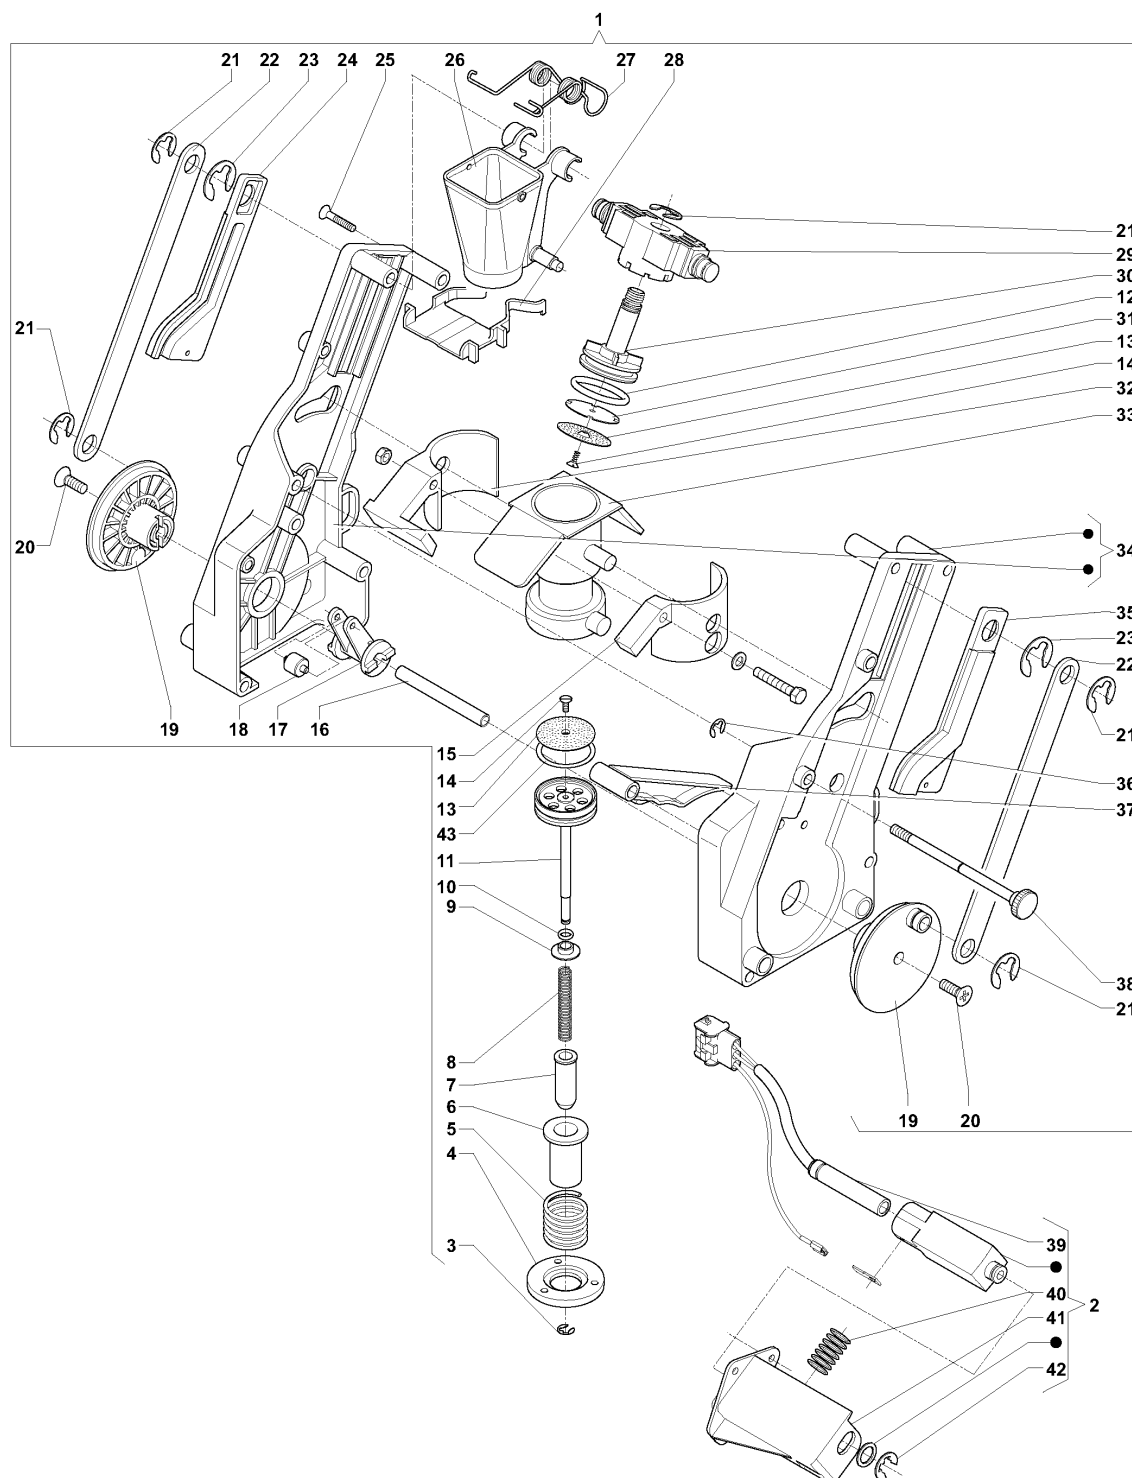

Codice	Descrizione	Note
1	252506	Z3000 CON RISCALDATORE(IN APERTURA)	
2	0V1783	SUPPORTO CON RISCALDATORE Z2000M	
3	098818	ANELLO ARRESTO DIAM. 4	
4	098569	FLANGIA PER MOLLA	
5	098689	MOLLA PREINFUSIONE	
6	098567	CAPPUCCIO PER MOLLA	
7	098691	GUIDA PISTONE INFERIORE	
8	098688	MOLLA RITORNO PISTONE	
9	098690	BOCCOLA CONTENIMENTO	
10	090421	GUARNIZIONE OR 2025	
11	099490	PISTONE INFERIORE	
12	093167	GUARNIZ.SILICONE OR 4118 .	
13	098687	FILTRO CAFFE'	
14	255047	VITE M3X10 -INOX-	
15	0V1784	GUANCIA ANTERIORE	
16	098693	TIRANTE BLOCCAGGIO MANOVELLA	
17	098574	LEVA ROTANTE	
18	098692	RULLINO LEVA ROTANTE	
19	098573	MANOVELLA	
20	0V3889	VITE 6X14	
21	092717	ANELLO D'ARRESTO D.MM10	
22	098565	BIELLA COMANDO PISTONE	
23	096569	ANELLO DI ARRESTO DIAM.12	
24	098571	SLITTA POSTERIORE	
25	255031	VITE AUTOFILETT. 4.2X26	
26	251739	SCIVOLO CAFFE' Z3000	
27	252277	MOLLA RASCHIATORE	
28	251740	RASCHIATORE CAFFE'	
29	098568	TRAVERSA	
30	098577	PISTONE SUPERIORE	
31	0V1789	DEFLETTORE ACQUA	
32	0V1785	GUANCIA POSTERIORE	
33	0V1715	CAMERA INFUSIONE CON TAPPO	
34	251101	SPALLA DESTRA -SINISTRA	
35	098572	SLITTA ANTERIORE	
36	091287	ANELLO ARRESTO X ESTERNI 5MM	
37	098575	LEVA OSCILLANTE	
38	252020	TIRANTE CON GODRONE	
39	0V1786	RESISTORE 25 WATT 110/265 V.	
40	0V1788	MOLLA DI CONTATTO	
41	0V1787	SUPPORTO	
42	987948	ANELLO BENZING	
43	253411	GUARNIZIONE OR 4112