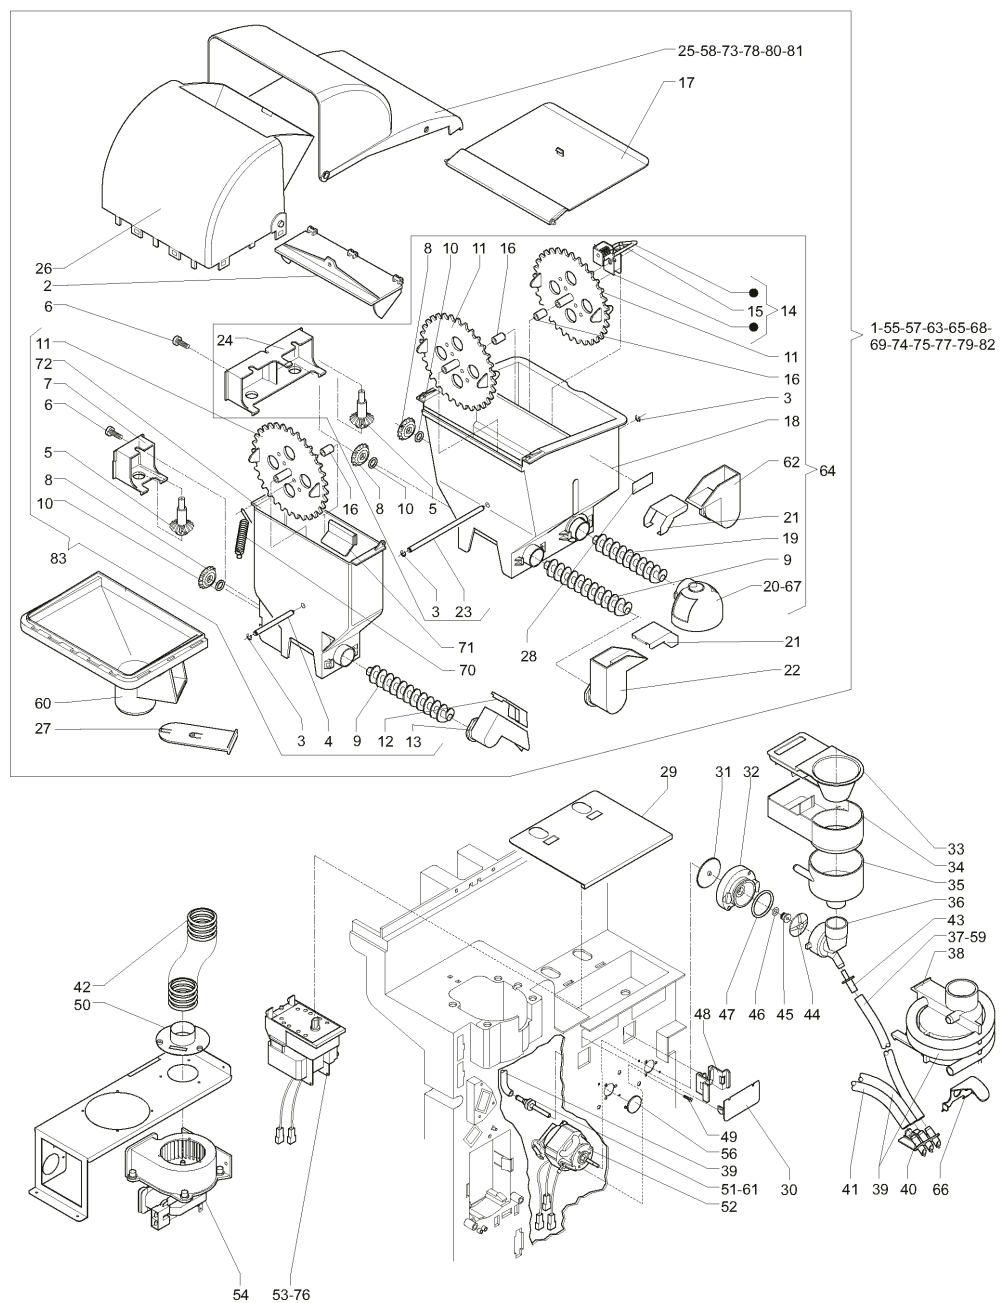

	Codice	Descrizione	Note
1	098794	PORTAFUSIBILE	
2	094907	FUSIBILE RAPIDO 10A	
3	097241	MORSETTIERA 3POLI CON PORTAFUSI	
4	097103	FUSIBILE 1.25A 5X20 RIT.	
5	097544	FUSIBILE 125 MA RIT.	
6	097242	SOTTOMORSETTIERA	
7	090020	PASSACAVO DA MM 16	
8	098796	MORSETTIERA	
9	0V3512	FILTRO DI RETE	
10	098792	TRASFORMATORE	
11	090148	COLLARE	
12	0V2505	SCHEDA ATTUAZIONE	
13	988372	EPROM 2048K (DA PROGRAMMARE)	
14	0V2378	INTERRUTTORE	
15	251684	CABLAGGIO GENERALE	
16	097796	INTERRUTTORE	
17	0V1654	CHIAVE INTERRUTTORE	
18	098484	FERMATUBO	
19	0V2681	SCHEDA 3 RELE'	
20	985085	CLIP PER CIRCUITO STAMPATO	
21	0V3028	SCHEDA ATTUAZIONE PLUS	

	Codice	Descrizione	Note
1	0V2553	DISTRIBUTORE ZUCCHERO	
2	0V2561	CONTENITORE ZUCCHERO COMPLETO	
3	095829	GUARNIZIONE OR	
4	0V2562	COCLEA	
5	095849	GHIERA PER CONTENITORE	
6	098939	BOCCHETTA DIRITTA TONDA	
7	099609	COPERCHIO	
8	096904	SPINA ELASTICA 1.5X8	
9	099397	MOTORIDUTTORE 6G/1 MIN.	
10	0V2949	PERNO UGELLO ZUCCHERO	
11	096355	MICROINTERRUTTORE -UL -	
12	099606	CAMMA	
13	099604	RULLINO	
14	099616	MOLLA	
15	099605	ASTA	
16	099721	UGELLO ZUCCHERO	
17	094159	SPINOTTO D'ARRESTO	
18	0V2557	TUBO ZUCCHERO	
19	098719	TUBO PVC 14X19(AL METRO)	
20	098853	PASSACAVO	
21	0V2560	COPERCHIO SCIVOLO	
22	099602	MOLLA	
23	091959	ANELLO BENZING DA MM4	
24	099610	LEVA	
25	098352	PERNO ESPULSORE PALETTE	
26	0V2556	CORPO SGANCIO COLONNA	
27	0V2558	ASTA PALETTE	
28	0V2554	SUPPORTO MOTORI	
29	090203	PESO PER PALETTE L=95	
30	0V2555	MOTODOSATORE 52 G/M	
31	0V2559	COPERCHIO	
32	099720	PESO PER PALETTE L=105	
33	252034	PESO PER PALETTE 115 MM	