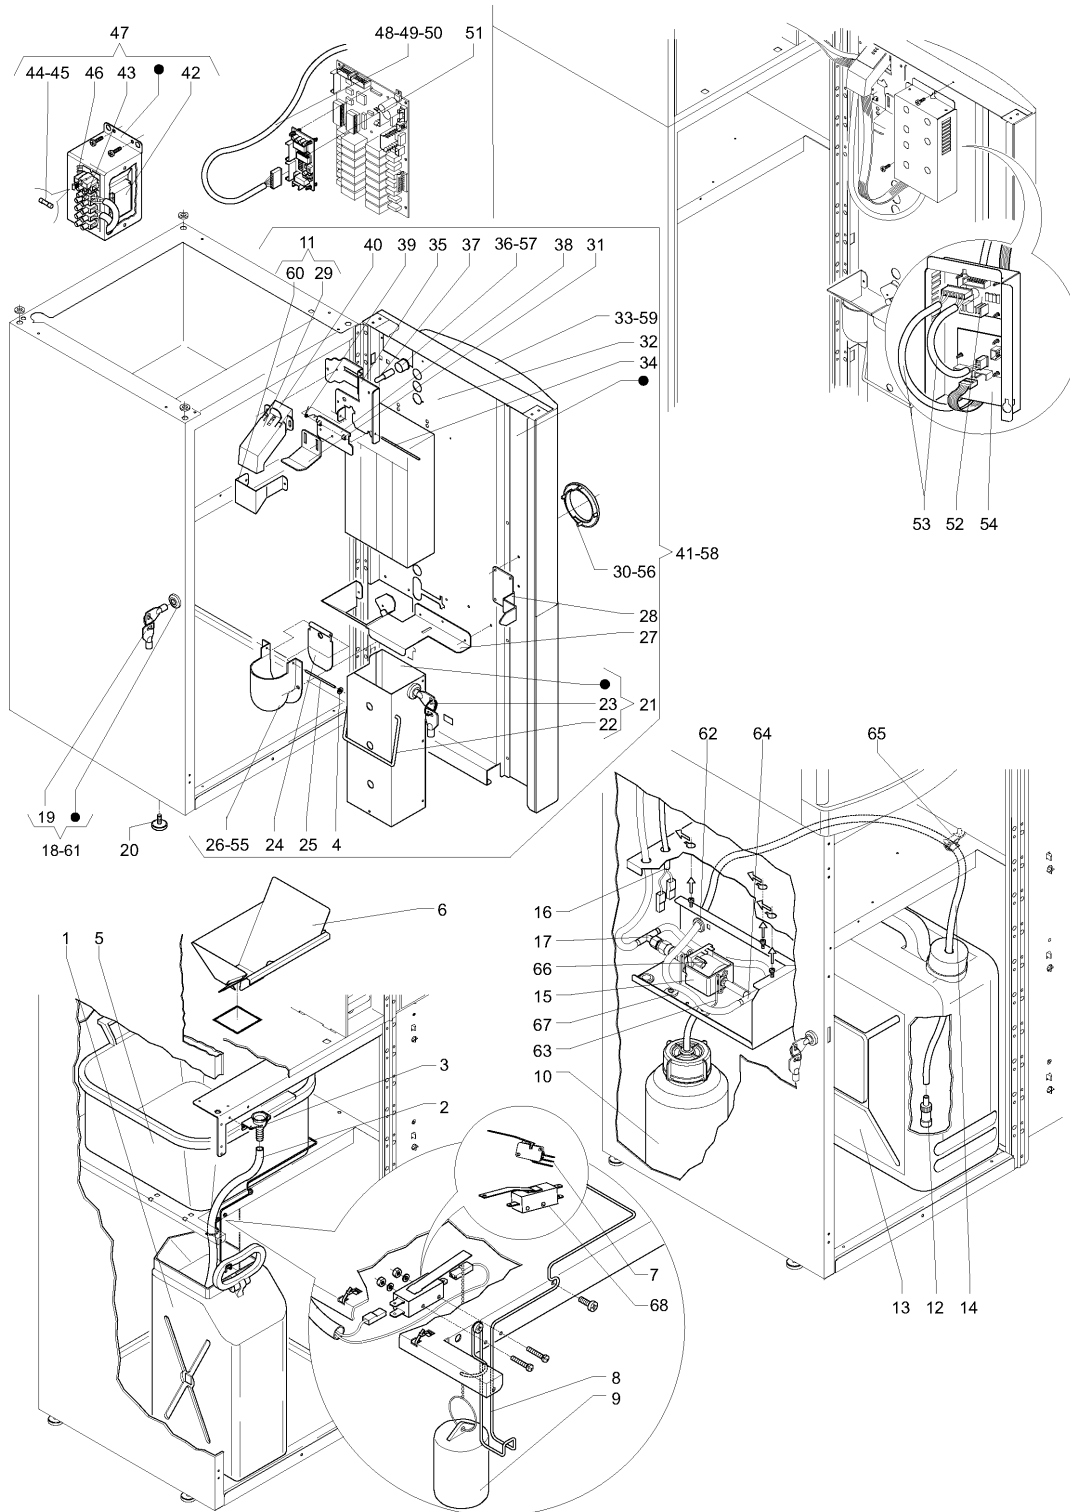

Codice	Descrizione	Note
1	0V2656	FUSTINO RACCOLTA SPURGHI	
2	098800	TUBO TRASPARENTE (AL METRO)	
3	250468	IMBUTO BACINELLA	
4	093754	ANELLO BENZING QUICKLOCK BQ DA MM 33	
5	0V2648	BACINELLA 10 LITRI	
6	0V2655	CONVOGLIATORE FONDI	
7	252585	MICROINTERRUTTORE	
8	0V2645	FERMO SECCHI SPURGHI	
9	094294	GALLEGGIANTE	
10	093096	DEPURATORE COMPLETO	
11	0V3425	SCIVOLO MONETE+PROLUNGA	
12	091536	VALVOLA DI FONDO	
13	099523	TANICA 20L	
14	097512	TUBO SILICONE 6X12'MARRONE'	
15	098760	POMPA (A VIBRAZIONE)	
16	0V2653	CABLAGGIO POMPA AUTOALIMENTAZIONE	
17	099528	BY-PASS POMPA (2 BAR)	
18	098303	SERRATURA TIPO'N'	
19	098463	PASSPARTOUT SERRATURA TONDA	
20	0V2566	PIEDINO M6	
21	0V2658	CASSA MONETE	
22	0V2644	MANIGLIA CASSA MONETE	
23	099319	SERRATURA	
24	093890	SPORTELLO RECUPERO MONETA	
25	0V0983	PERNO SPORTELLO	
26	0V3372	CONVOGLIATORE RECUPERO MONETE	
27	0V3370	COPERCHIO CASSA MONETE	
28	0V2537	GANCIO CHIAVISTELLO	
29	0V2084	SCIVOLO INFERIORE INTRODUZIONE	
30	0V2073	CORNICE RECUPERO MONETE GRIGIOSCURO	
31	0V2643	LEVA SPINTA RENDIRESTO	
32	0V3371	SUPPORTO GETTONIERA	
33	0V2570	CALOTTA PORTA MOBILETTO	
34	0V2646	PERNO PER RENDIRESTO	
35	0V2639	SUPPORTO RENDIRESTO SCIVOLO	
36	0V2071	PULSANTE RENDIRESTO	
37	0V2647	ATTUATORE LEVA RENDIRESTO	
38	0V2642	LEVA COMANDO RENDIRESTO	
39	099356	MOLLA RENDIRESTO	
40	099357	SCIVOLO SUPERIORE	
41	0V2659	PORTA PER SISTEMI DI PAGAMENTO	
42	095708	TRASFORMATORE 220/24/28V50 W.	
43	097241	MORSETTIERA 3POLI CON PORTAFUSI	
44	097097	FUSIBILE 2 AMP.5X20 RIT.	
45	0V0457	FUSIBILE 400MA	
46	097242	SOTTOMORSETTIERA